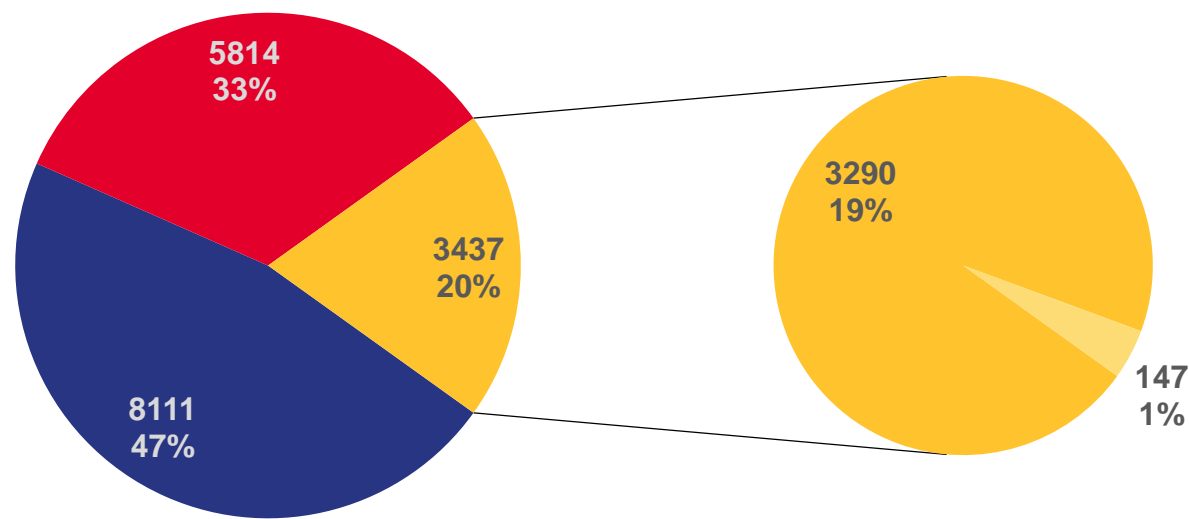

104,8 %

Число выбывших

121,3 %

Миграционная убыль

Январь-май 2021

Январь-май 2022

ПОТОКИ МИГРАЦИИ НАСЕЛЕНИЯ САРАТОВСКОЙ ОБЛАСТИ

ЧЕЛОВЕК

Прибывшие

за январь-май 2022 года

17 215 человек

Общее число прибывших

5 814 человек

Число прибывших из других территорий Российской Федерации

3 437 человек

Число прибывших из-за рубежа