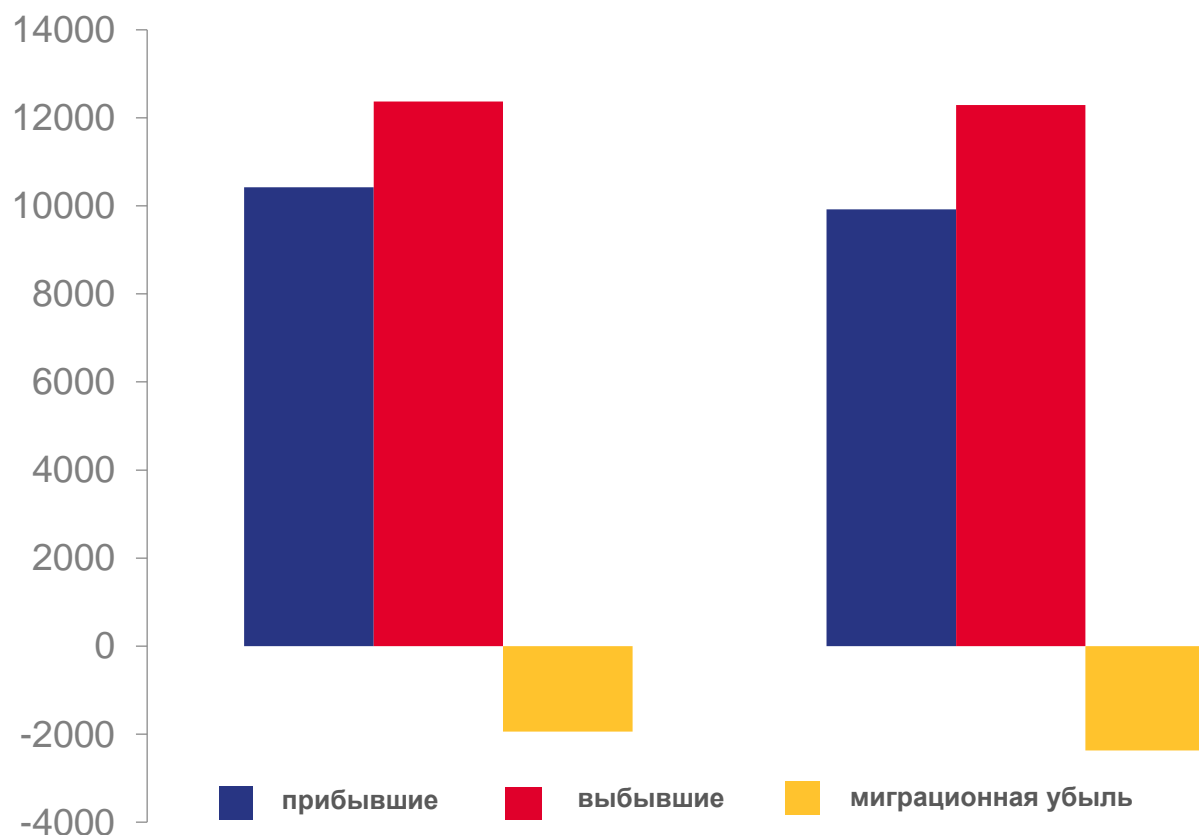

МИГРАЦИОННОЕ ДВИЖЕНИЕ НАСЕЛЕНИЯ САРАТОВСКОЙ ОБЛАСТИ

В % К АНАЛОГИЧНОМУ ПЕРИОДУ ПРОШЛОГО ГОДА

Динамика показателей миграционного движения населения

Январь-май 2022 года в % к январю-маю 2021 года

101,3 %

Число прибывших

104,8 %

Число выбывших

121,3 %

Миграционная убыль

Январь-май 2021

Январь-май 2022

ПОТОКИ МИГРАЦИИ НАСЕЛЕНИЯ САРАТОВСКОЙ ОБЛАСТИ

ЧЕЛОВЕК

Прибывшие

за январь-май 2022 года

17 215 человек

Общее число прибывших

5 814 человек

Число прибывших из других территорий Российской Федерации

3 437 человек

Число прибывших из-за рубежа