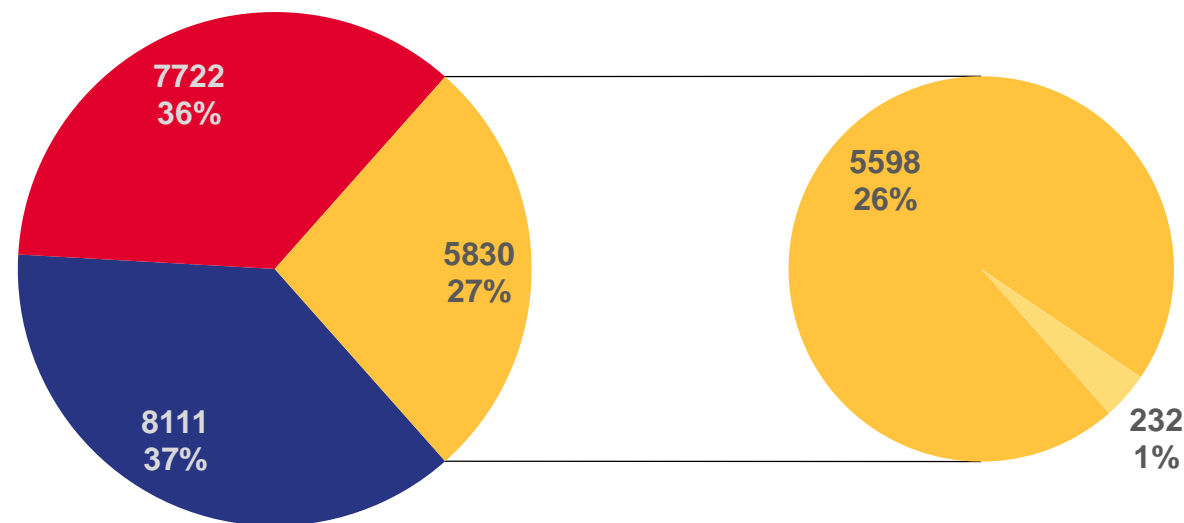

- Внутрирегиональная
- Межрегиональная
- Международная со странами СНГ
- Международная с другими зарубежными странами

ПОТОКИ МИГРАЦИИ НАСЕЛЕНИЯ САРАТОВСКОЙ ОБЛАСТИ

ЧЕЛОВЕК

Выбывшие

за январь-май 2022 года

21 663 человека

Общее число выбывших

7 722 человека

Общее число выбывших в другие территории Российской Федерации

5 830 человек

Общее число выбывших за рубеж

- Внутрирегиональная
- Межрегиональная
- Международная со странами СНГ
- Международная с другими зарубежными странами