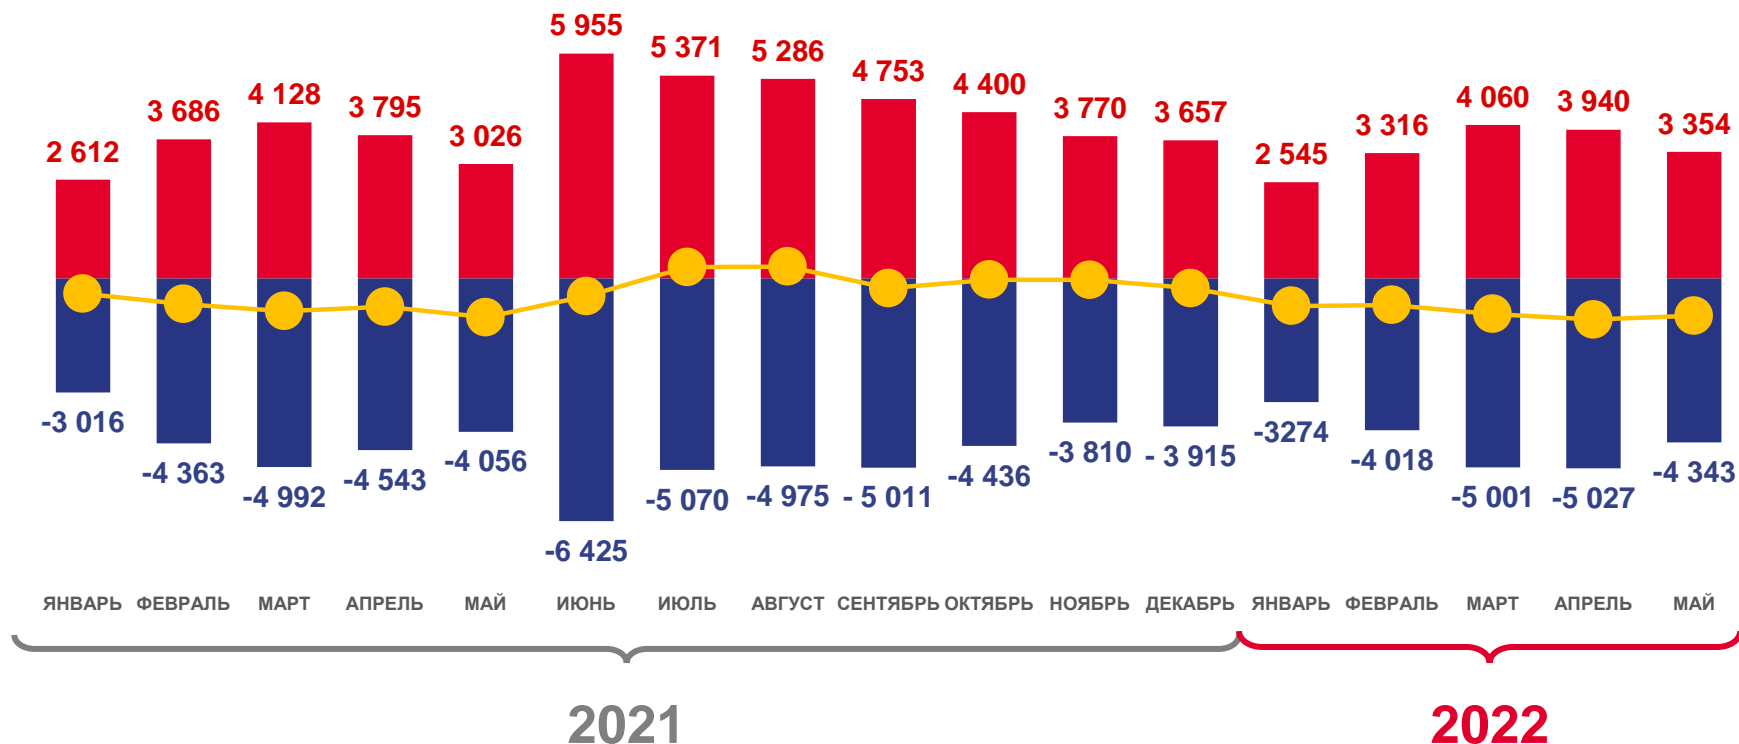

Оперативные итоги миграционного движения населения

Саратовской области

за январь – май 2022 года

01 МИГРАЦИОННОЕ ДВИЖЕНИЕ НАСЕЛЕНИЯ

02 ПОТОКИ МИГРАЦИИ НАСЕЛЕНИЯ

* Ежемесячные данные оперативной статистики

МИГРАЦИОННОЕ ДВИЖЕНИЕ НАСЕЛЕНИЯ САРАТОВСКОЙ ОБЛАСТИ

ЧЕЛОВЕК

Показатели миграционного движения населения

за январь- май 2022 года

-4448 человек

Миграционная убыль населения

-45,6‰ в расчете на 10000 человек населения

Коэффициент миграционной убыли

■ Число прибывших
 ■ Число выбывших
 —●— Миграционный прирост (убыль)

МИГРАЦИОННОЕ ДВИЖЕНИЕ НАСЕЛЕНИЯ САРАТОВСКОЙ ОБЛАСТИ

В % К АНАЛОГИЧНОМУ ПЕРИОДУ ПРОШЛОГО ГОДА

Динамика показателей миграционного движения населения

Январь-май 2022 года в % к январю-маю 2021 года

101,3 %

Число прибывших