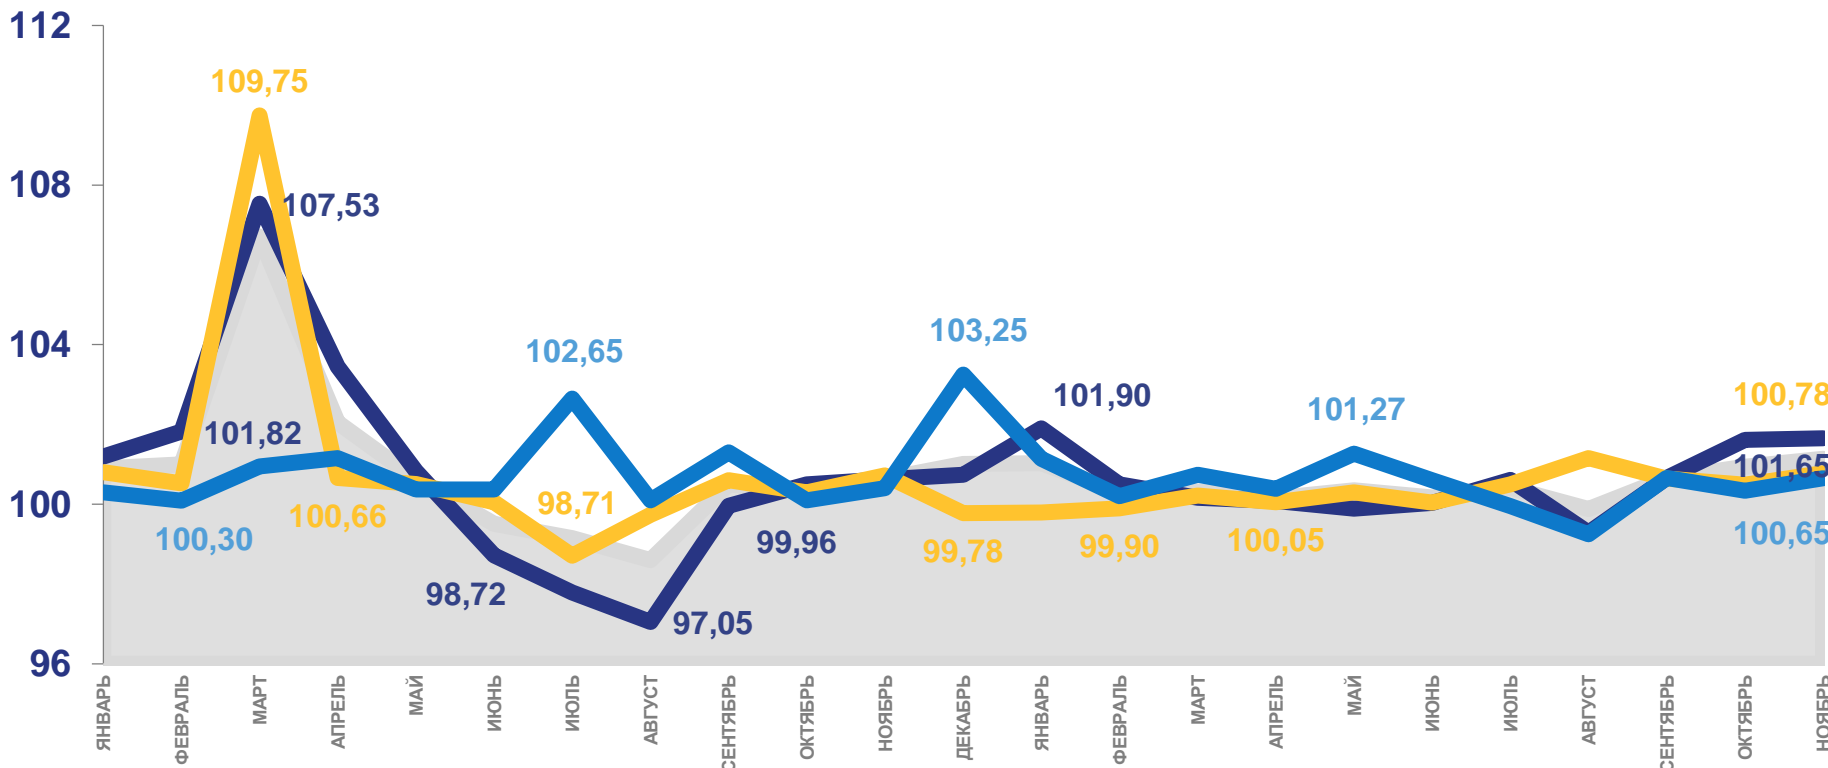

ИНДЕКСЫ ПОТРЕБИТЕЛЬСКИХ ЦЕН

ноябрь 2023 года в % к октябрю 2023 года

ИПЦ

101,14

Продовольственные товары

101,65

Непродовольственные товары

100,78

Услуги

100,65

Индекс потребительских цен

Продовольственные товары

Непродовольственные товары

Услуги