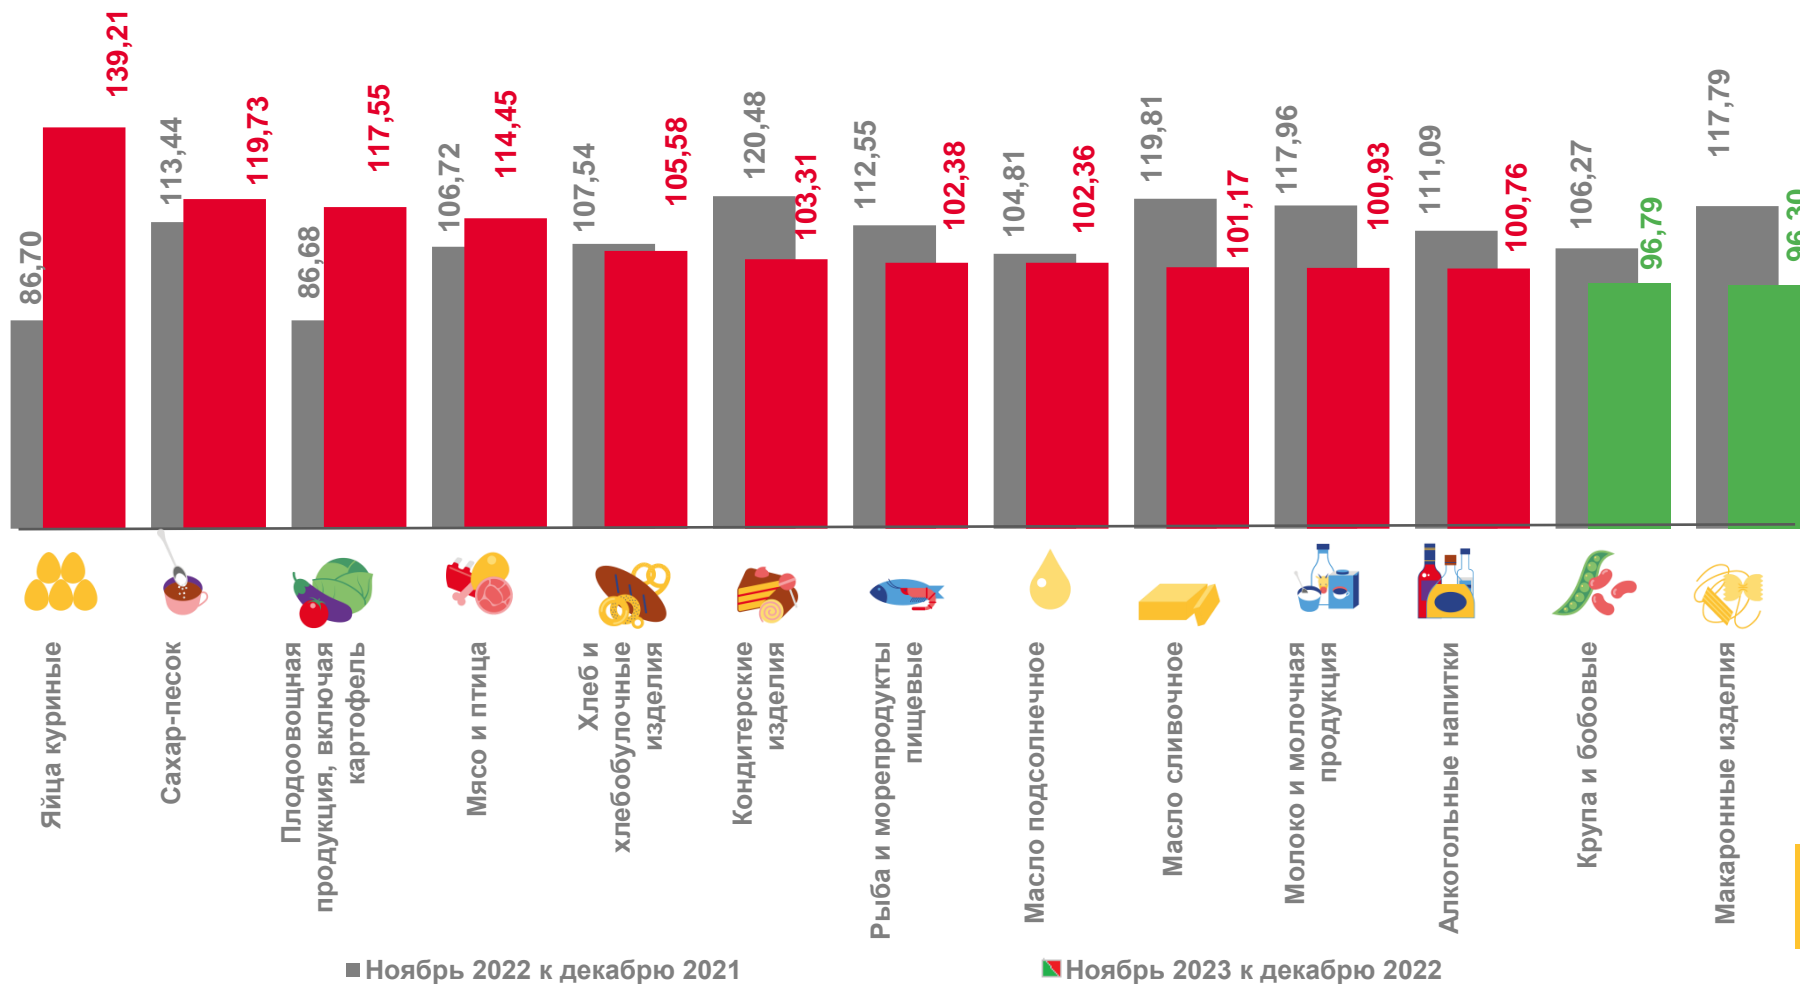

Апельсины

ИНДЕКСЫ ЦЕН НА ОТДЕЛЬНЫЕ ГРУППЫ И ВИДЫ ПРОДОВОЛЬСТВЕННЫХ ТОВАРОВ

ноябрь 2023 года в % к декабрю 2022 года

106,57

Продовольственные товары

139,21

Яйца куриные

119,73

Сахар песок

96,79

Крупа и бобовые

96,30

Макаронные изделия

■ Ноябрь 2022 к декабрю 2021

■ Ноябрь 2023 к декабрю 2022

ИНДЕКСЫ ЦЕН НА ОТДЕЛЬНЫЕ ГРУППЫ НЕПРОДОВОЛЬСТВЕННЫХ ТОВАРОВ