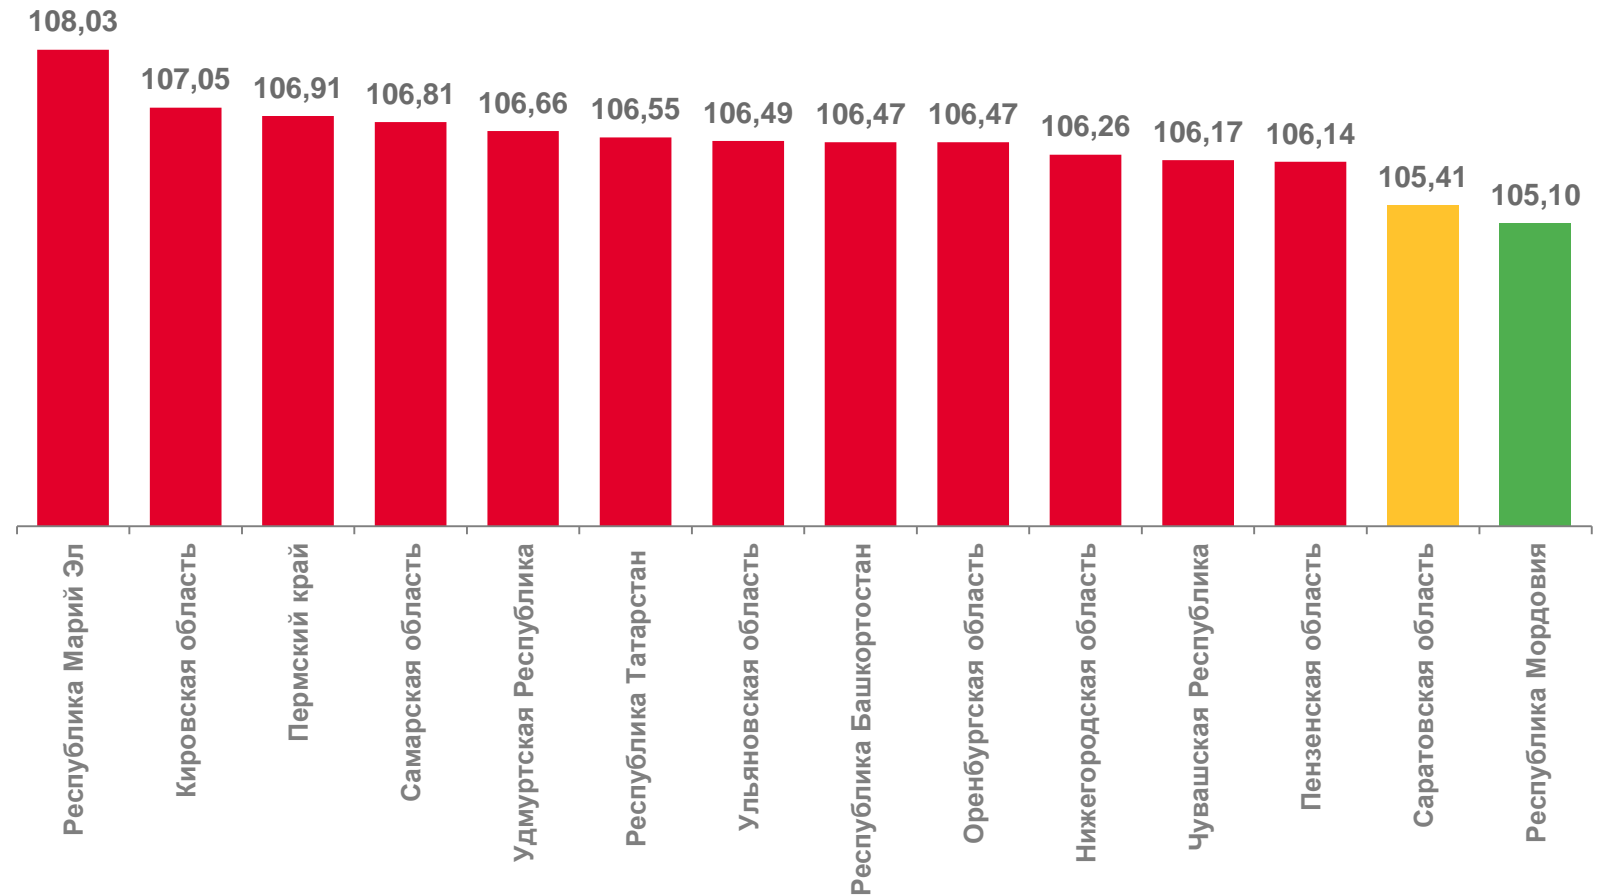

ПФО - 106,48%

1

субъект ПФО - значение ИПЦ

меньше, чем по Саратовской области

12

субъектов ПФО- значение ИПЦ

больше, чем по Саратовской области

ИНДЕКСЫ ЦЕН НА ОСНОВНЫЕ ГРУППЫ ТОВАРОВ ПО ПФО

ноябрь 2023 года в % к декабрю 2022 года

ПФО – 106,72%

Продовольственные товары

ПФО – 105,78%

Непродовольственные товары

ПФО – 107,08%

Услуги

ИНДЕКСЫ ЦЕН НА ОТДЕЛЬНЫЕ ГРУППЫ И ВИДЫ ПРОДОВОЛЬСТВЕННЫХ ТОВАРОВ