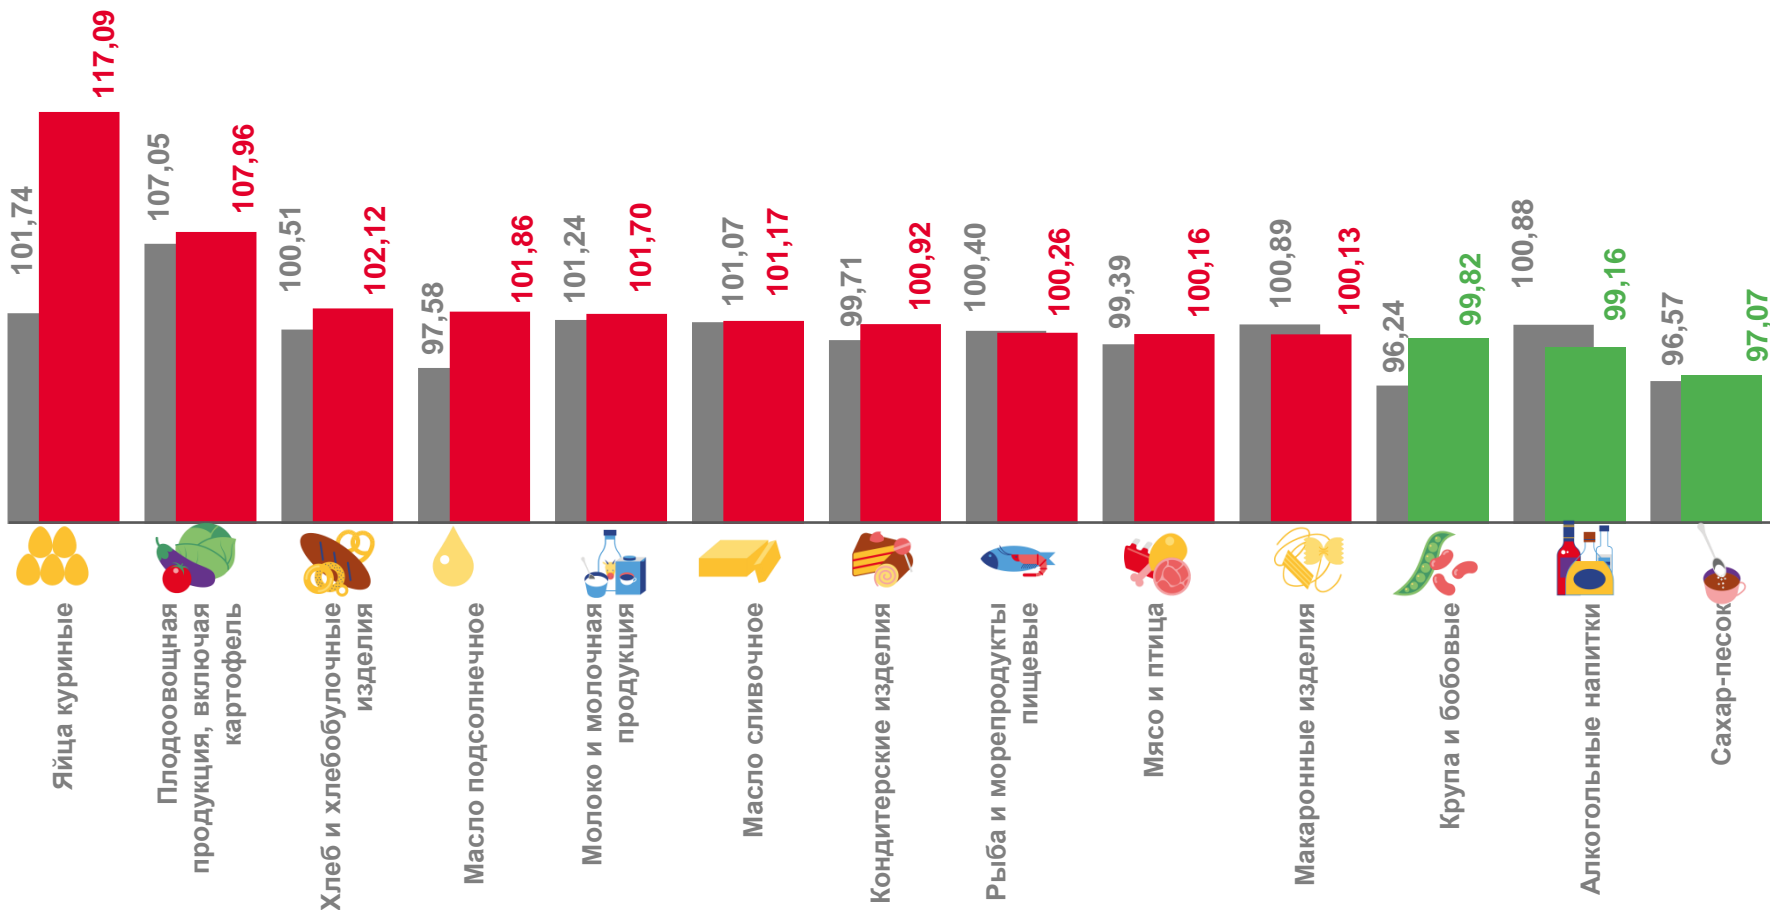

ноябрь 2023 года в % к декабрю 2022 года

ПФО – 106,72%

Продовольственные товары

ПФО – 105,78%

Непродовольственные товары

ПФО – 107,08%

Услуги

ИНДЕКСЫ ЦЕН НА ОТДЕЛЬНЫЕ ГРУППЫ И ВИДЫ ПРОДОВОЛЬСТВЕННЫХ ТОВАРОВ

ноябрь 2023 года в % к октябрю 2023 года

101,65

Продовольственные товары

117,09

Яйца куриные

107,96

Фруктоовощная продукция, включая картофель

99,16

Алкогольные напитки

97,07

Сахар песок

■ Ноябрь 2022 к октябрю 2022

■ Ноябрь 2023 к октябрю 2023

ИНДЕКСЫ ЦЕН НА ПЛОДООВОЩНУЮ ПРОДУКЦИЮ

ноябрь 2023 года в % к октябрю 2023 года

107,96