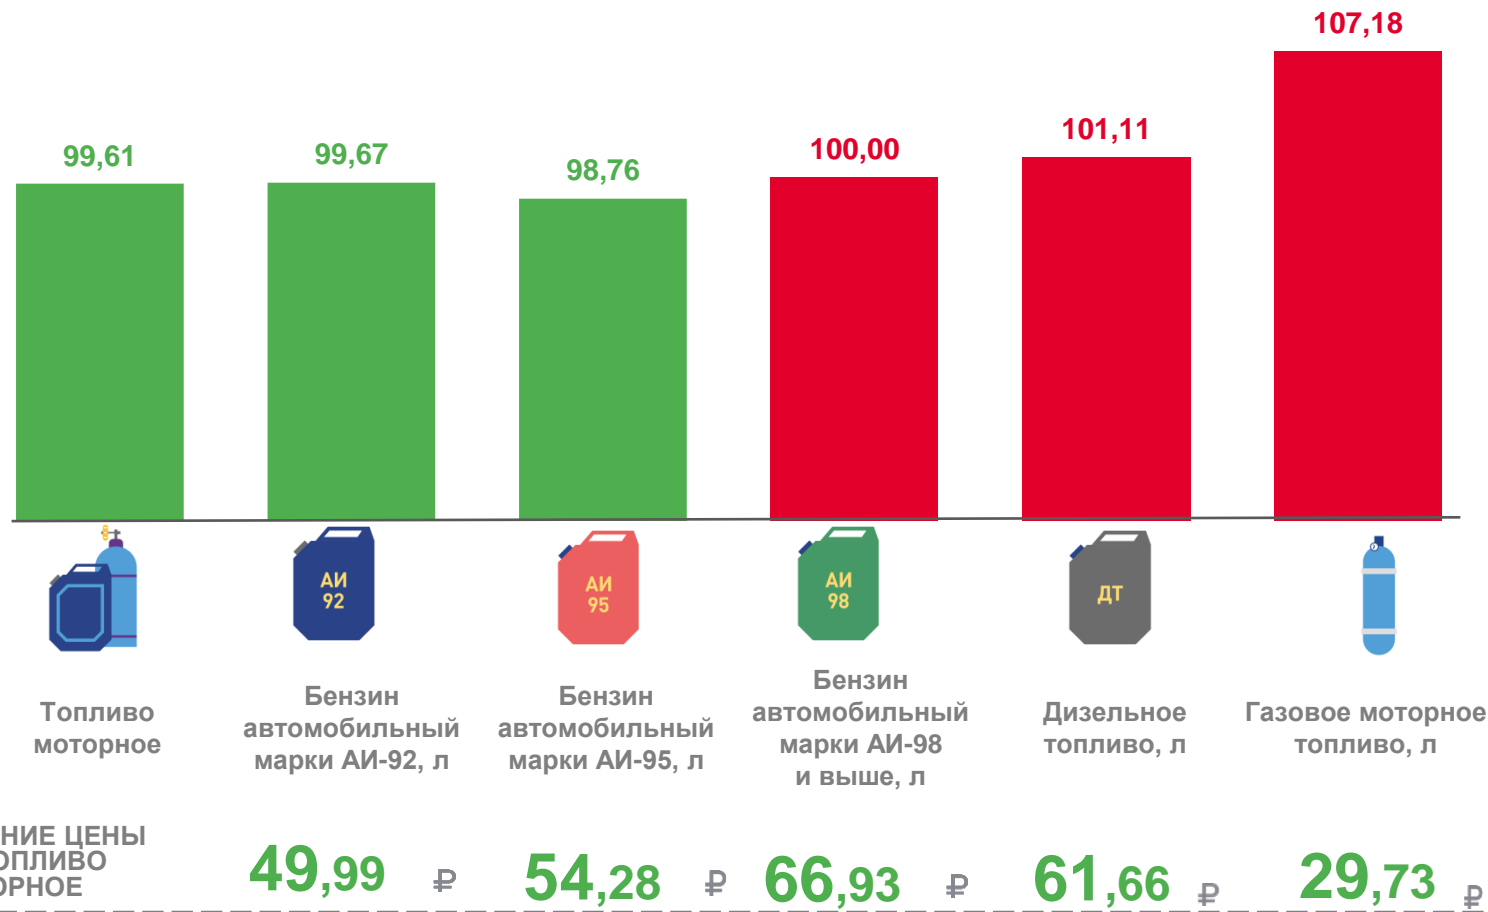

Бензин автомобильный марки АИ-92

98,76

Бензин автомобильный марки АИ-95

100,00

Бензин автомобильный марки АИ-98 и выше

101,11

Дизельное топливо

107,18

Газовое моторное топливо

ИНДЕКСЫ ЦЕН И ТАРИФОВ НА УСЛУГИ

ноябрь 2023 года в % к октябрю 2023 года

Услуги

100,65

Услуги в сфере зарубежного туризма

103,50

Услуги пассажирского транспорта