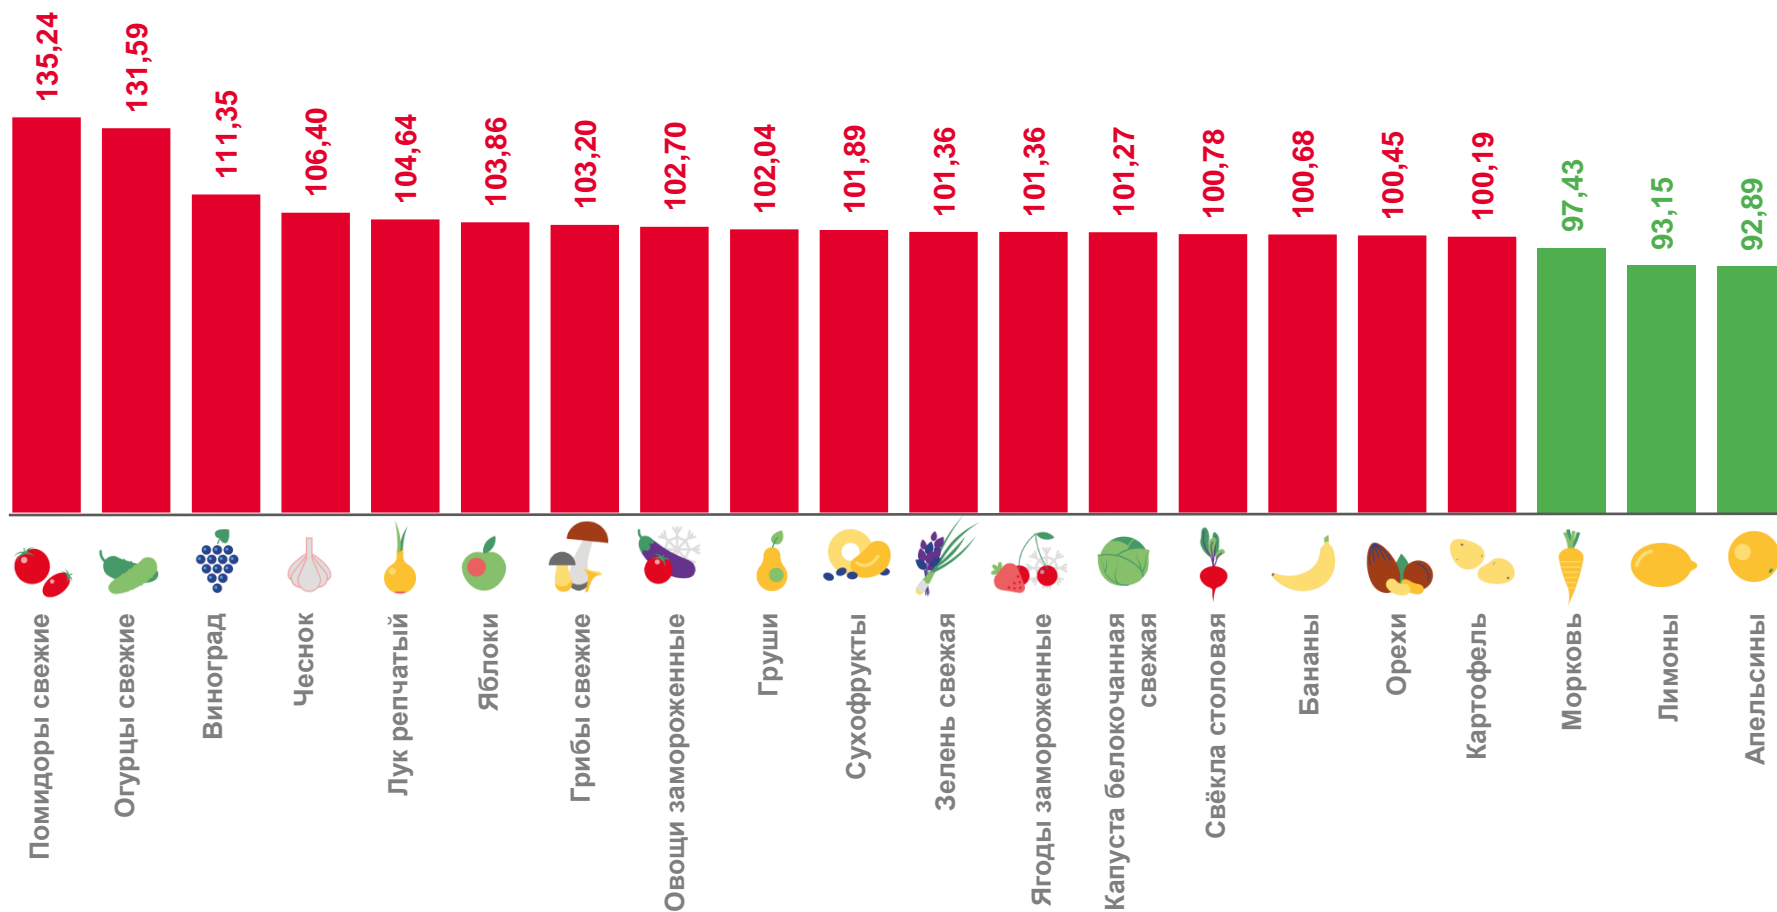

Алкогольные напитки

97,07

Сахар песок

■ Ноябрь 2022 к октябрю 2022

■ Ноябрь 2023 к октябрю 2023

ИНДЕКСЫ ЦЕН НА ПЛОДООВОЩНУЮ ПРОДУКЦИЮ

ноябрь 2023 года в % к октябрю 2023 года

107,96

Плодоовощная продукция,
включая картофель

135,24

Помидоры свежие

131,59

Огурцы свежие

93,15

Лимоны

92,89

Апельсины

ИНДЕКСЫ ЦЕН НА ОТДЕЛЬНЫЕ ГРУППЫ И ВИДЫ ПРОДОВОЛЬСТВЕННЫХ ТОВАРОВ

ноябрь 2023 года в % к декабрю 2022 года

106,57

Продовольственные товары

139,21

Яйца куриные

119,73