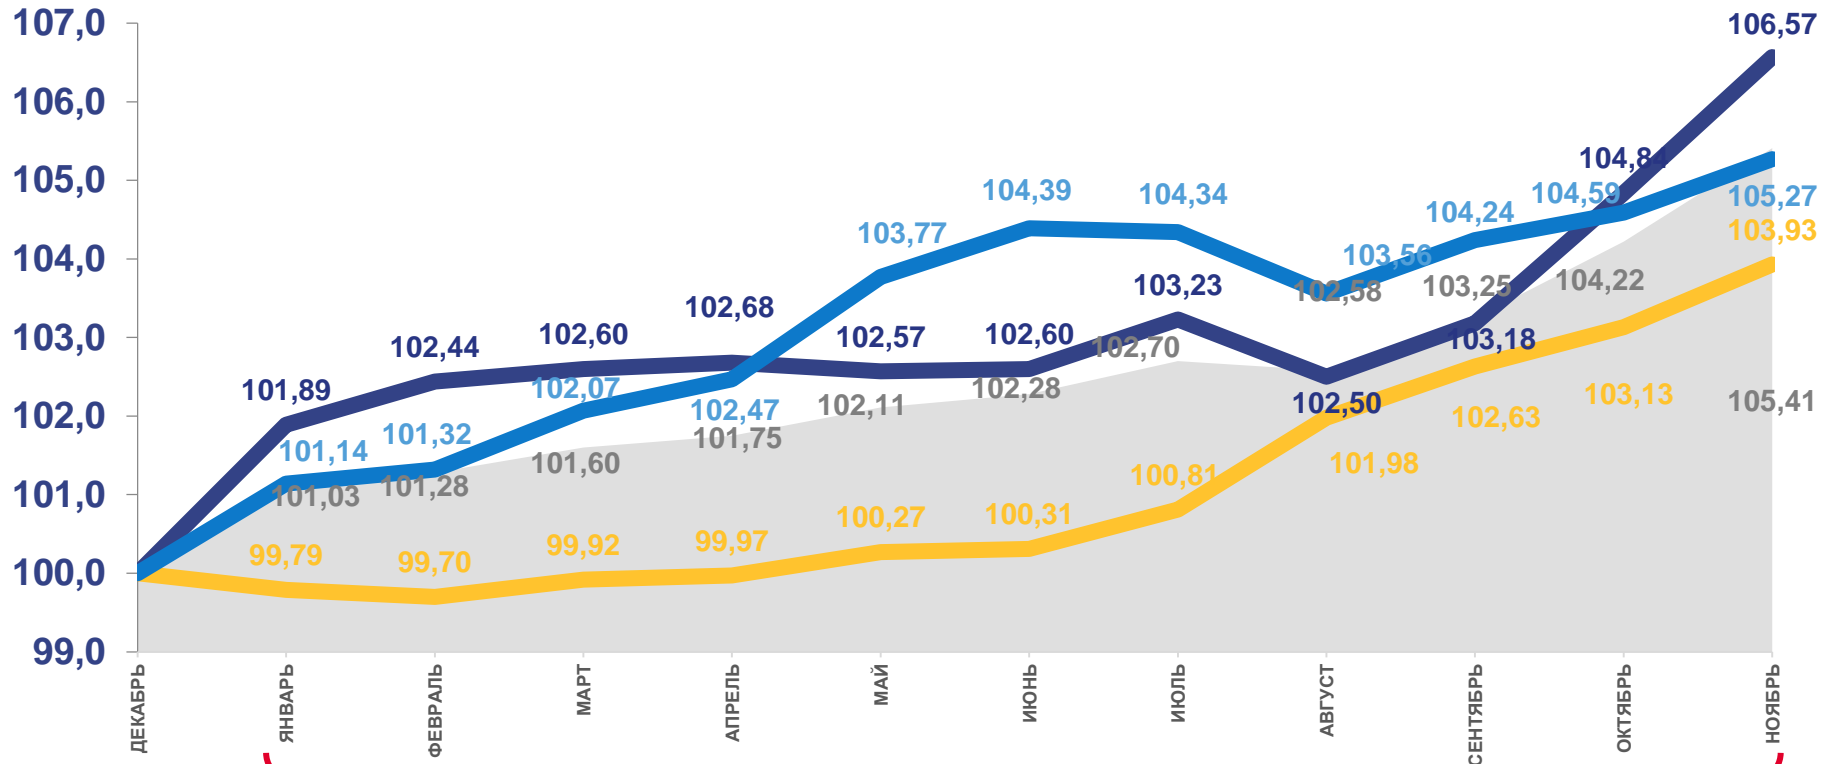

ИНДЕКСЫ ПОТРЕБИТЕЛЬСКИХ ЦЕН

ноябрь 2023 года в % к декабрю 2022 года

105,41

ИПЦ

106,57

Продовольственные товары

103,93

Непродовольственные товары

105,27

Услуги

2022

2023

Индекс потребительских цен

Продовольственные товары

Услуги

Непродовольственные товары