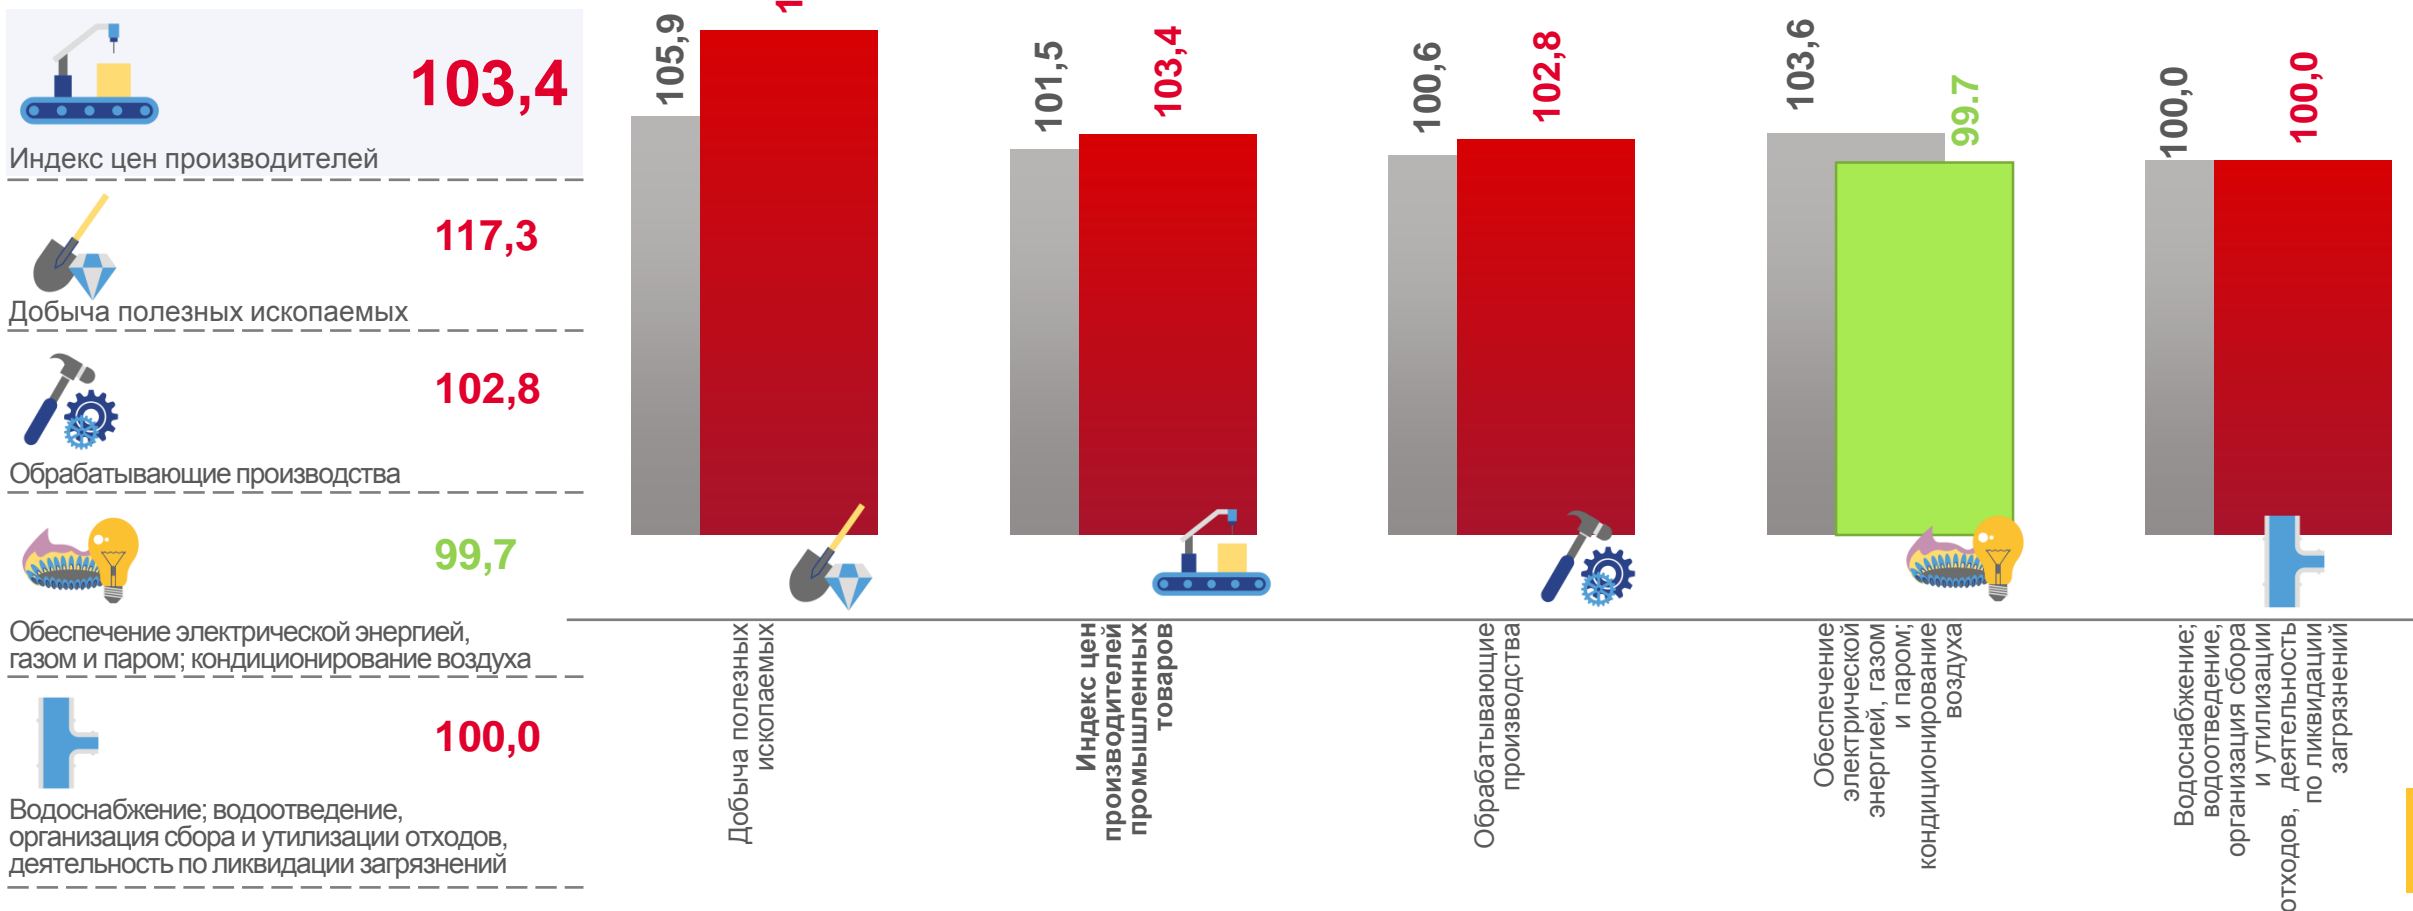

ИНДЕКСЫ ЦЕН ПРОИЗВОДИТЕЛЕЙ ПРОМЫШЛЕННЫХ ТОВАРОВ

ФЕВРАЛЬ 2022 Г. В % К ПРЕДЫДУЩЕМУ МЕСЯЦУ