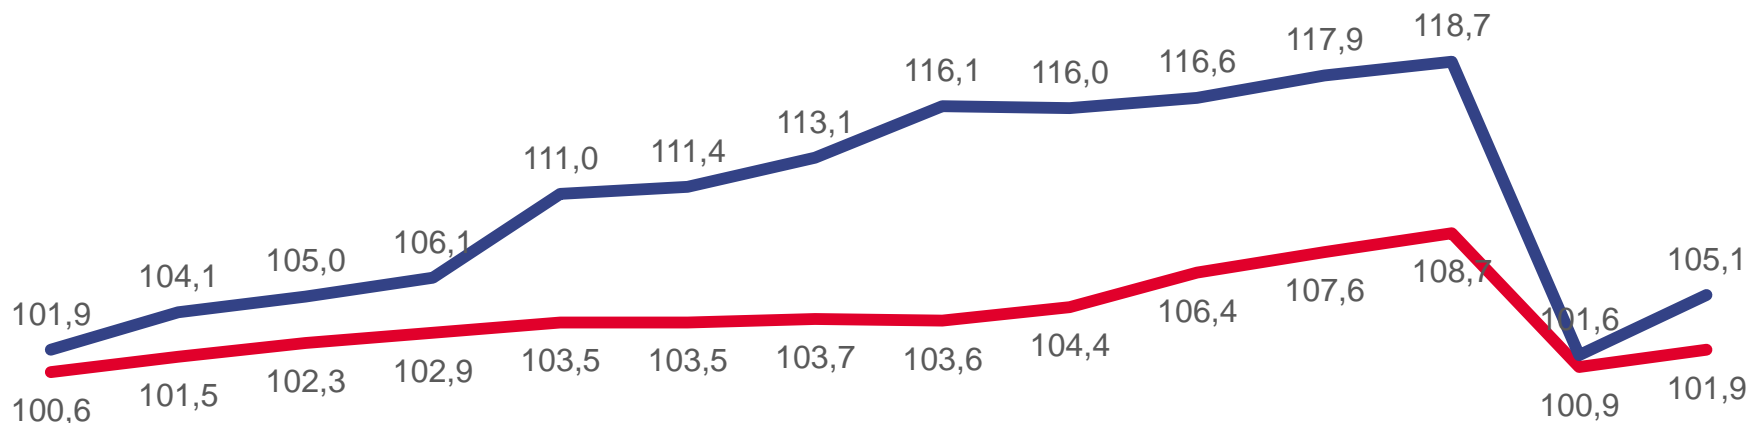

* Ежемесячные данные оперативной статистики

ИНДЕКСЫ ЦЕН ПРОИЗВОДИТЕЛЕЙ И ПОТРЕБИТЕЛЬСКИХ ЦЕН

ФЕВРАЛЬ 2022 Г. В % К ДЕКАБРЮ ПРЕДЫДУЩЕГО ГОДА

103,4

Индекс цен производителей

101,9

Индекс потребительских цен

Цены производителей промышленных товаров