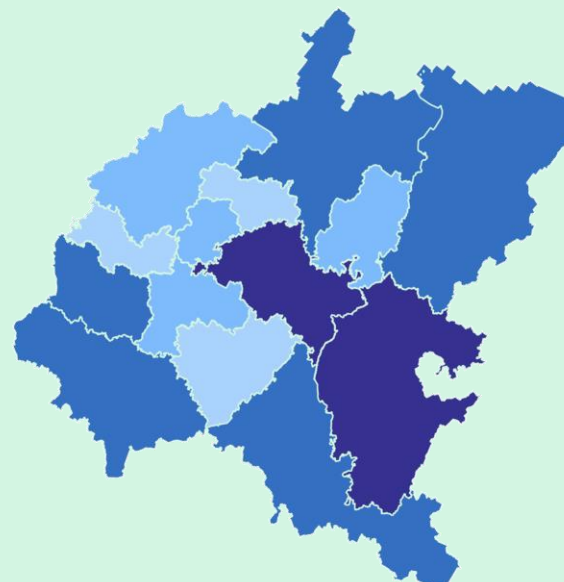

# ПРОИЗВОДСТВО МЕДА<sup>1</sup>

в Саратовской области в 2023 году

САРАТОВСТАТ

Количество пчелосемей,  
на конец года, единиц

**40 495**

Производство меда,  
тонн

**1 311**

Производство меда, тонн

Структура по категориям хозяйств, в % к итогу

● Хозяйства населения

● Сельскохозяйственные организации, крестьянские (фермерские) хозяйства и индивидуальные предприниматели

Производство меда в Приволжском федеральном округе, тонн

5 900	Республика Башкортостан
3 668	Республика Татарстан
1 348	Оренбургская область
1 311	Саратовская область
1 262	Пермский край
1 254	Пензенская область
1 119	Кировская область
926	Нижегородская область
826	Чувашская Республика
799	Удмуртская Республика
726	Ульяновская область
544	Республика Марий Эл
488	Самарская область
475	Республика Мордовия