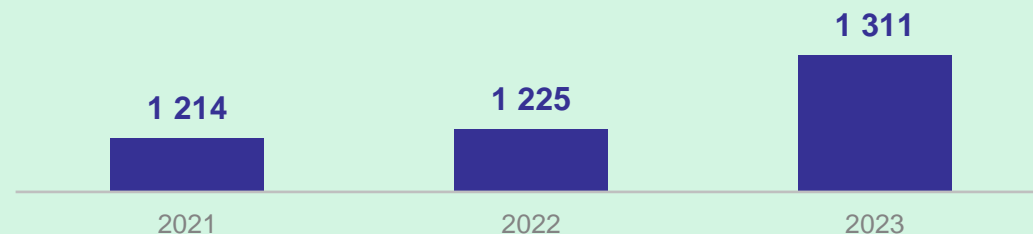

# ПРОИЗВОДСТВО МЕДА<sup>1</sup>

в Саратовской области в 2023 году

САРАТОВСТАТ

Количество пчелосемей,  
на конец года, единиц

**40 495**

Производство меда,  
тонн

**1 311**

Производство меда, тонн