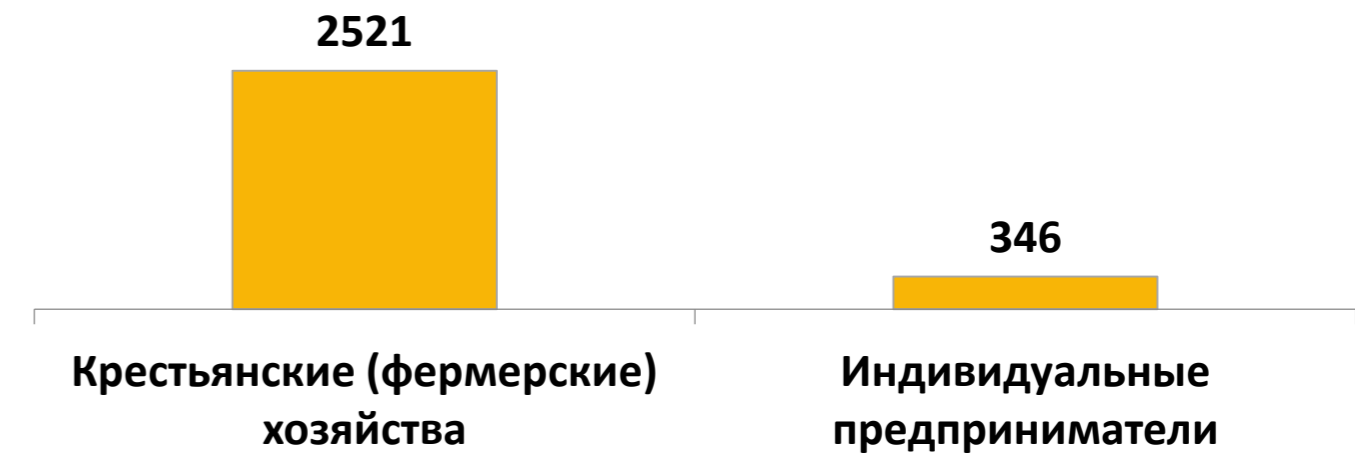

ПРЕДВАРИТЕЛЬНЫЕ ИТОГИ СЕЛЬСКОХОЗЯЙСТВЕННОЙ МИКРОПЕРЕПИСИ 2021 ГОДА ПО САРАТОВСКОЙ ОБЛАСТИ

СЕЛЬСКОХОЗЯЙСТВЕННЫЕ ОРГАНИЗАЦИИ (без учета подсобных хозяйств)

КРЕСТЬЯНСКИЕ (ФЕРМЕРСКИЕ) ХОЗЯЙСТВА И ИНДИВИДУАЛЬНЫЕ ПРЕДПРИНИМАТЕЛИ

ЧИСЛО ОБЪЕКТОВ, единиц