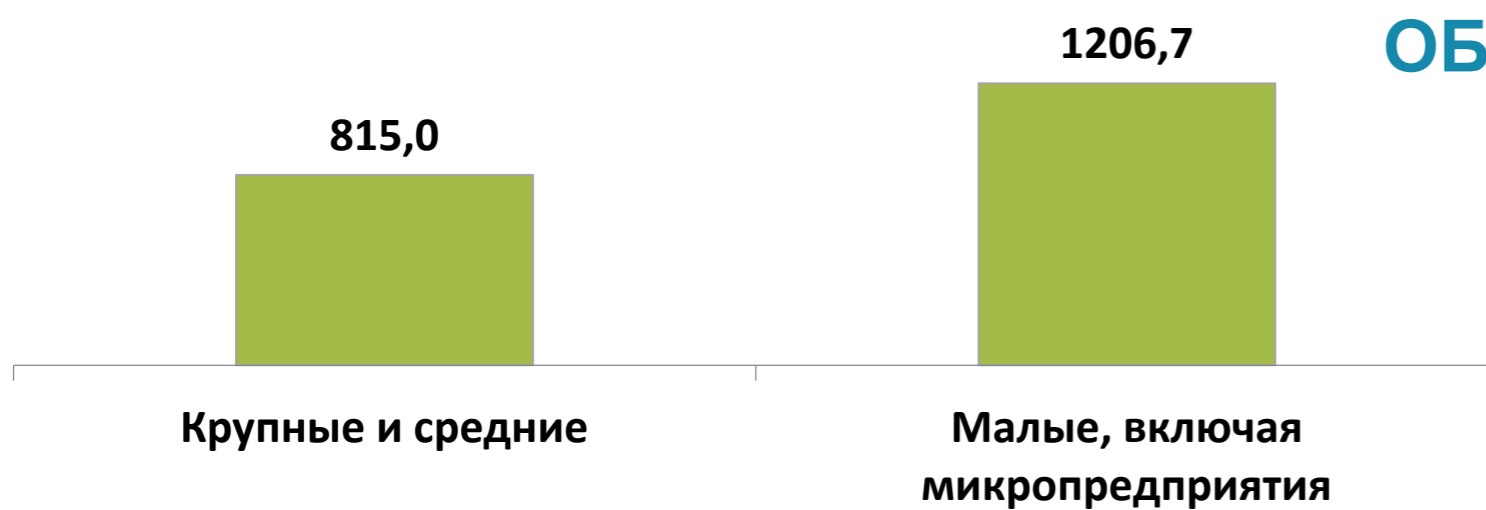

ОБЩАЯ ПОСЕВНАЯ ПЛОЩАДЬ, тысяч га