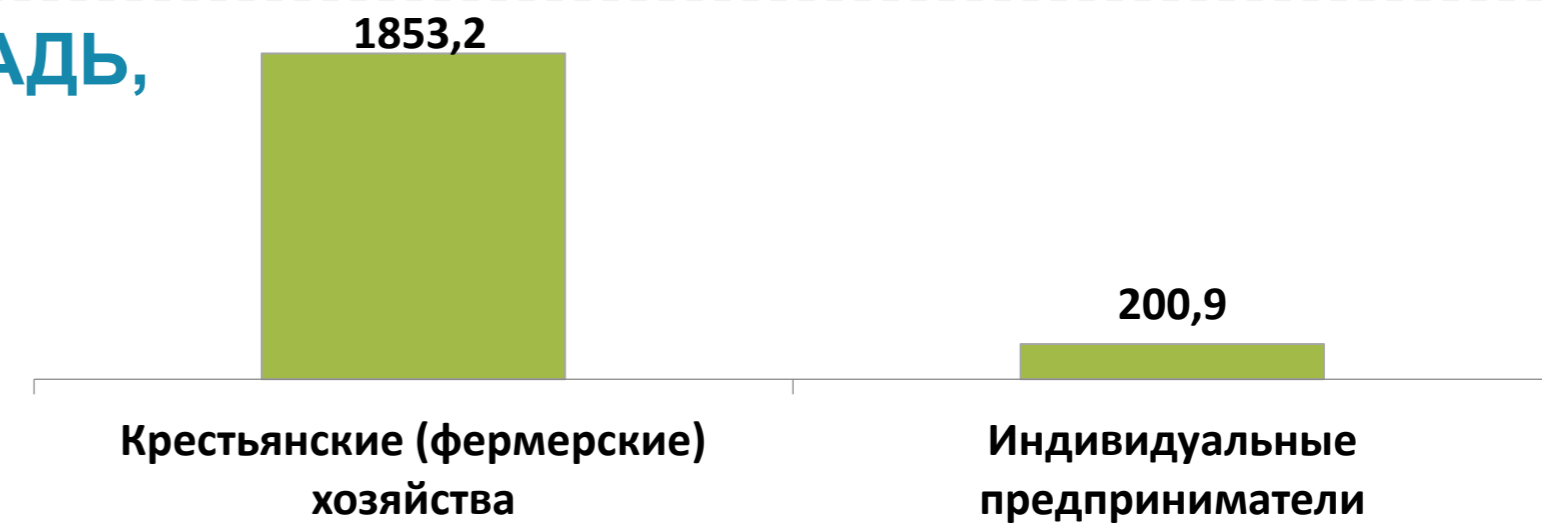

ОБЩАЯ ПОСЕВНАЯ ПЛОЩАДЬ, тысяч га