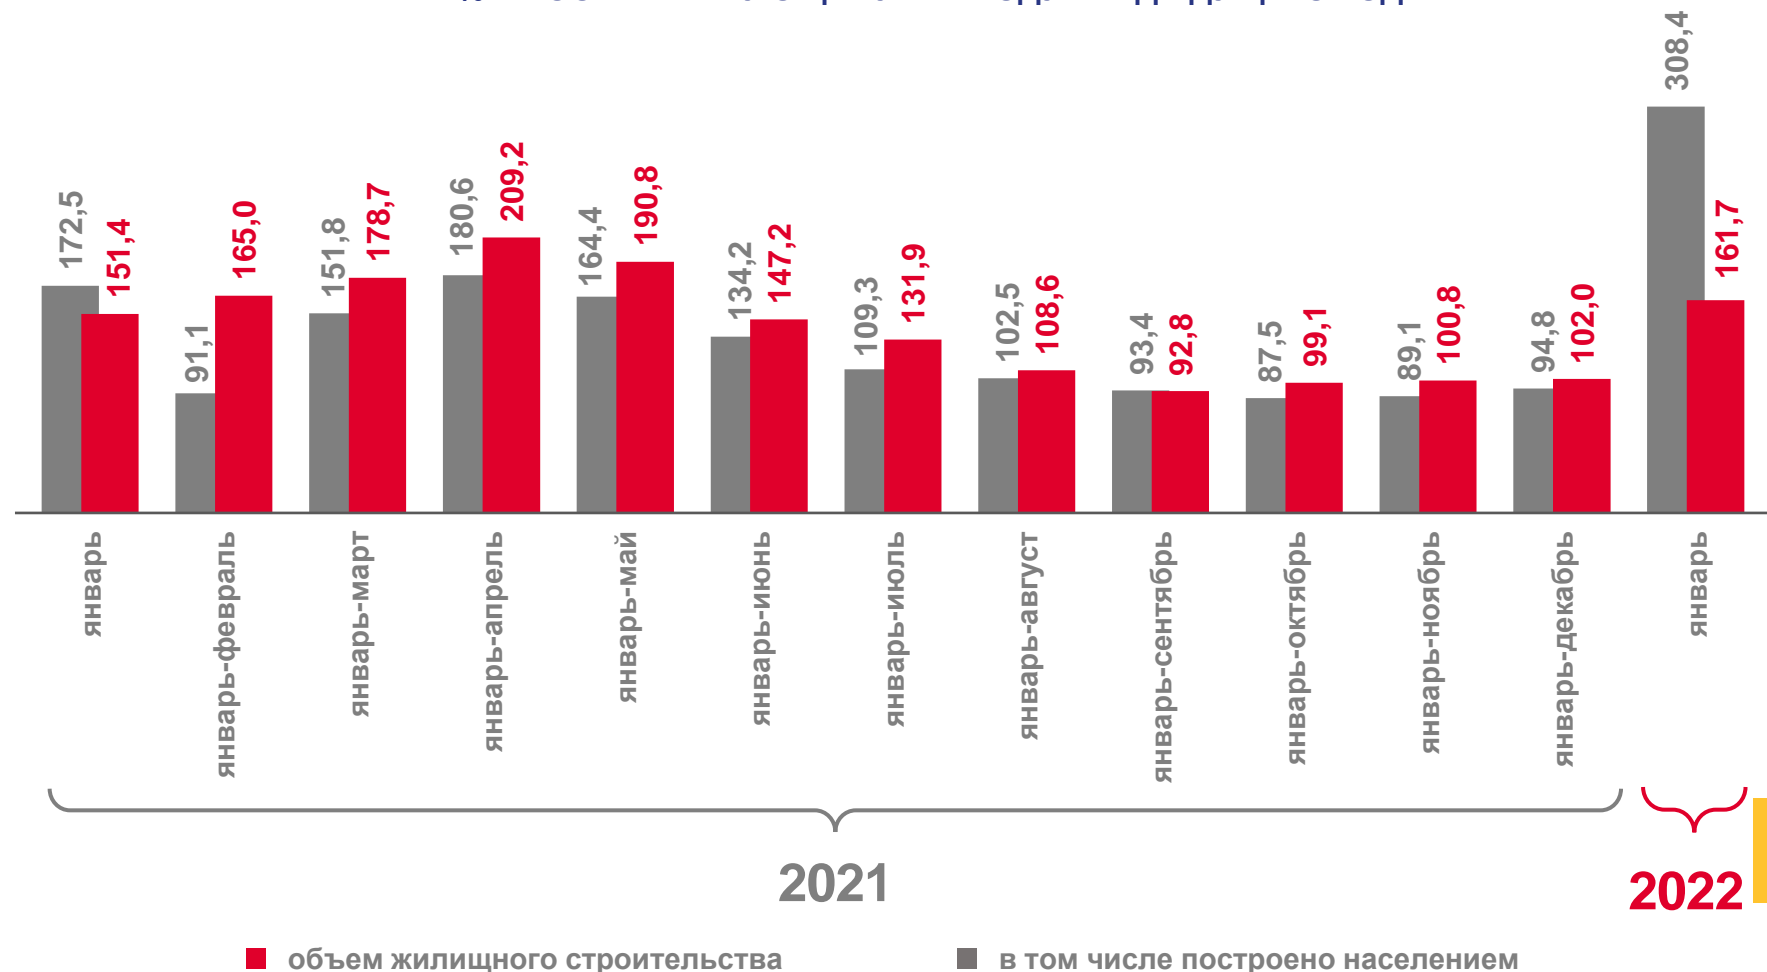

СТРОИТЕЛЬСТВО ЖИЛЫХ ДОМОВ В САРАТОВСКОЙ ОБЛАСТИ

ЯНВАРЬ 2022 г.

В % К СООТВЕТСТВУЮЩЕМУ ПЕРИОДУ ПРЕДЫДУЩЕГО ГОДА

ОБЪЕМ ЖИЛИЩНОГО СТРОИТЕЛЬСТВА

61,1

тыс. кв. м. общей площади жилых помещений

В ТОМ ЧИСЛЕ ПОСТРОЕНО НАСЕЛЕНИЕМ

57,7

тыс. кв. м. общей площади жилых помещений

2022