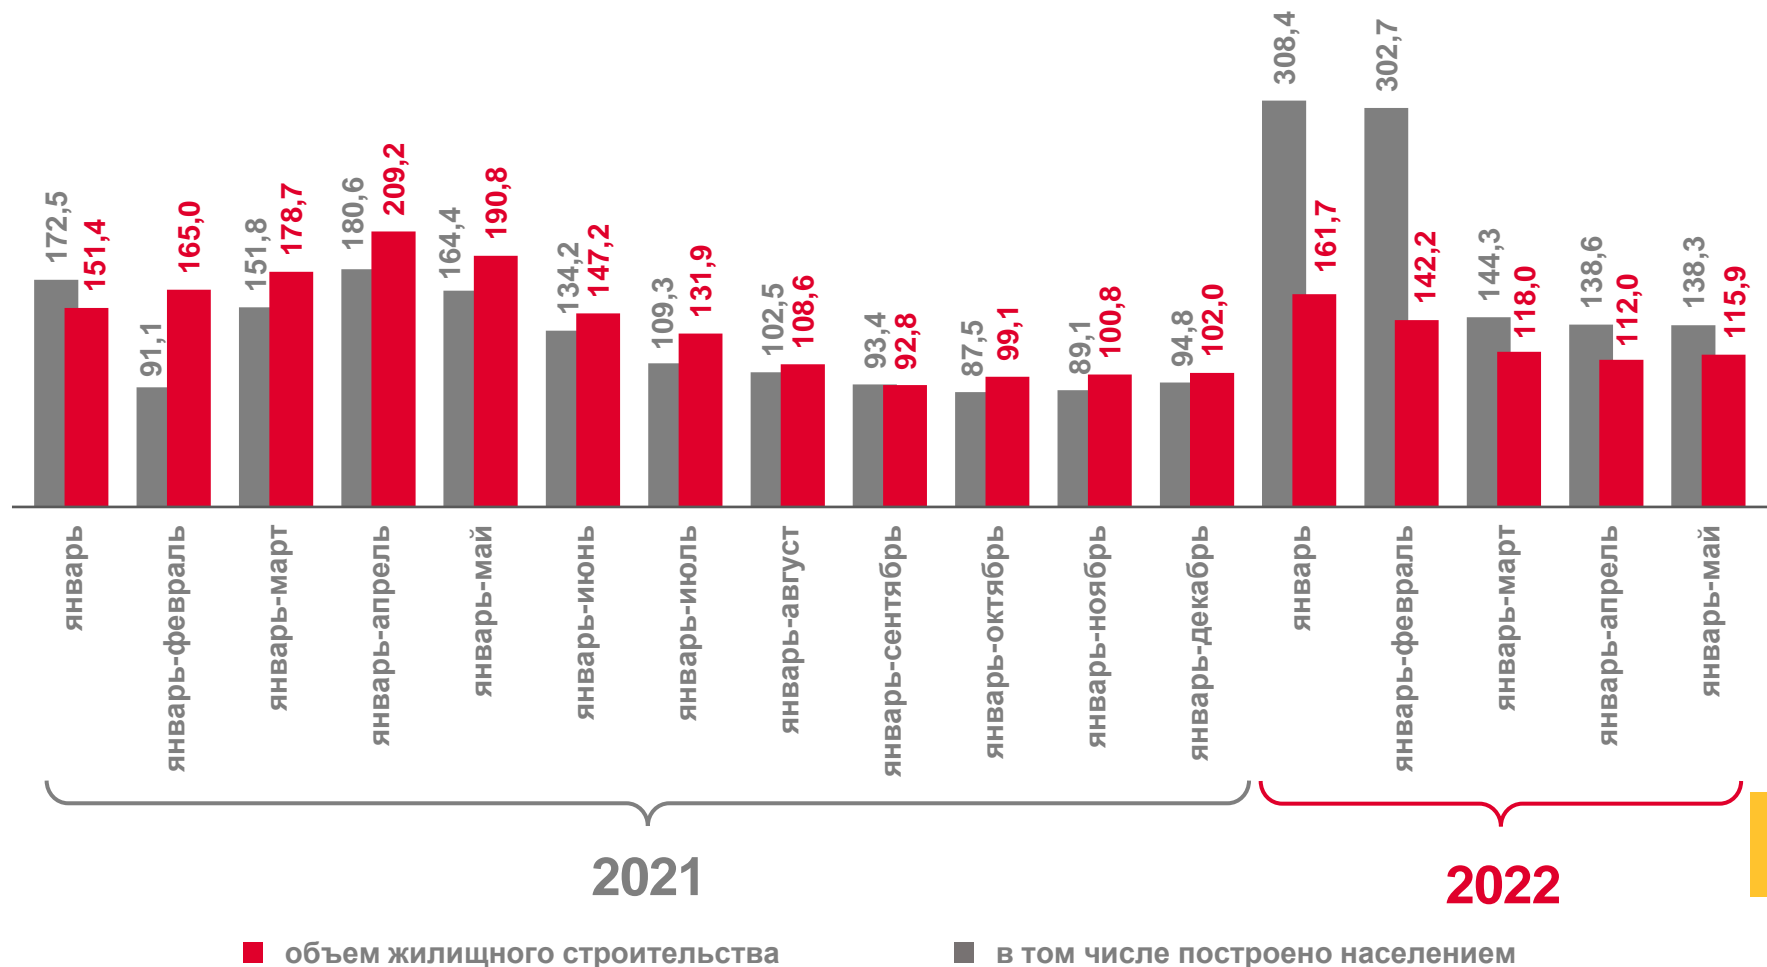

СТРОИТЕЛЬСТВО ЖИЛЫХ ДОМОВ В САРАТОВСКОЙ ОБЛАСТИ

ЯНВАРЬ-МАЙ 2022 г.

В % К СООТВЕТСТВУЮЩЕМУ ПЕРИОДУ ПРЕДЫДУЩЕГО ГОДА

ОБЪЕМ ЖИЛИЩНОГО СТРОИТЕЛЬСТВА

365,0

тыс. кв. м. общей площади жилых помещений

В ТОМ ЧИСЛЕ ПОСТРОЕНО НАСЕЛЕНИЕМ

285,6

тыс. кв. м. общей площади жилых помещений