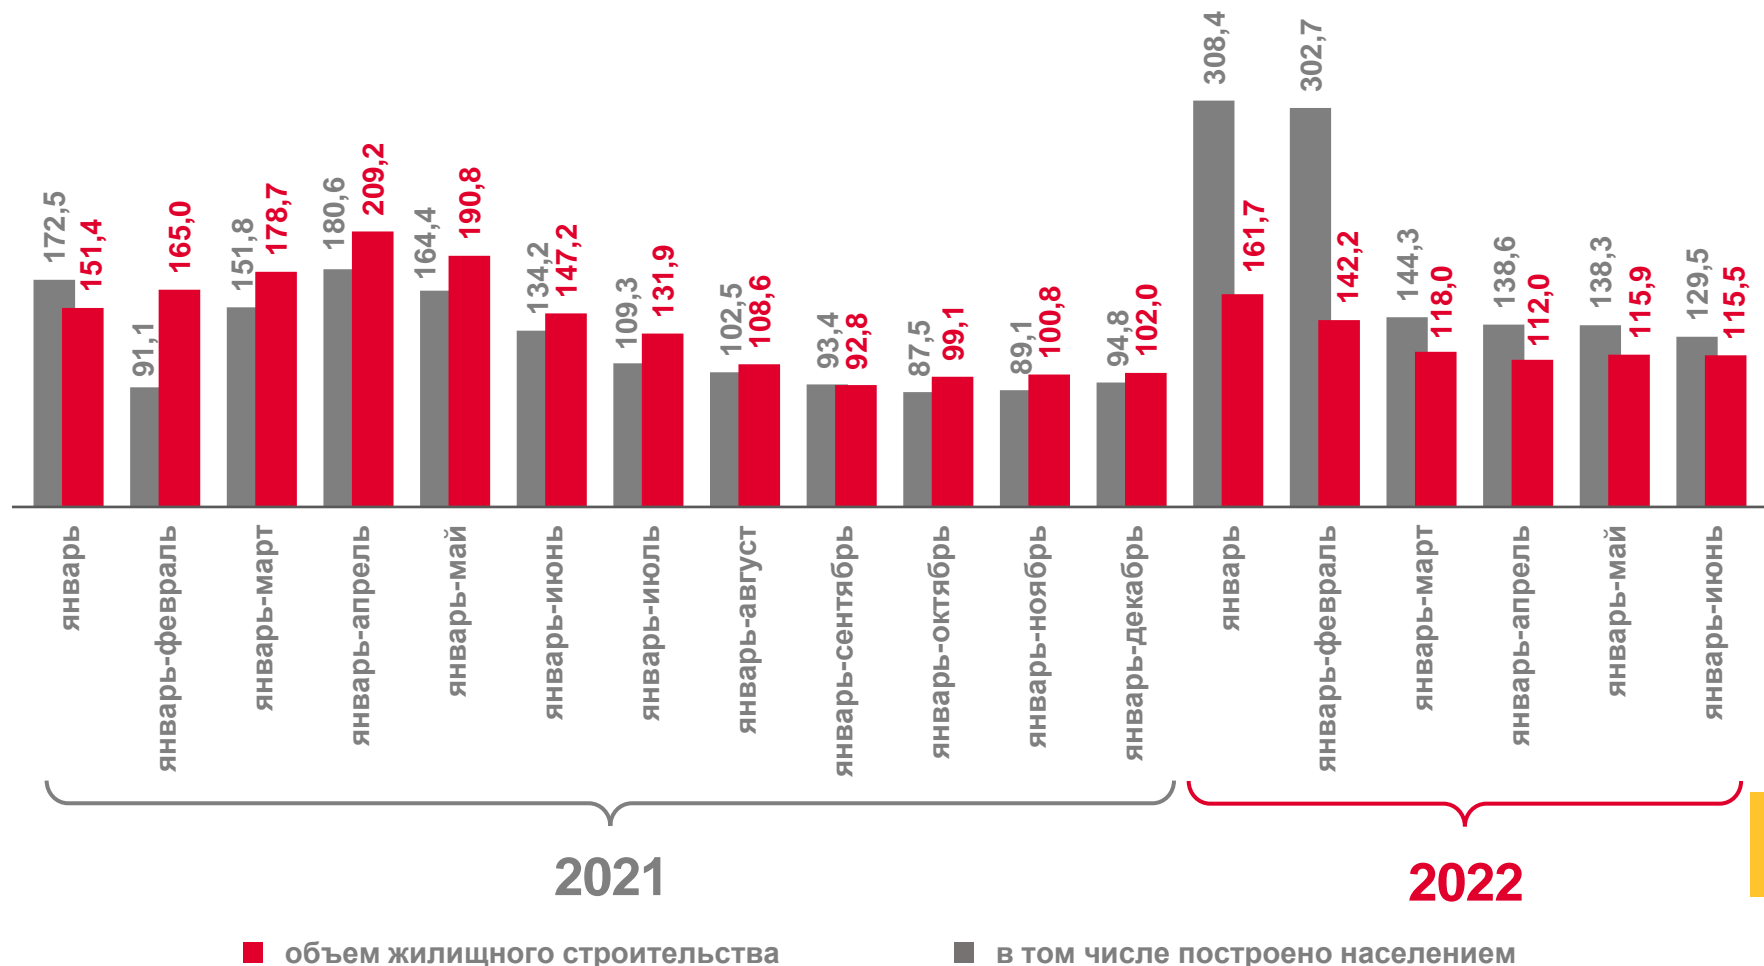

СТРОИТЕЛЬСТВО ЖИЛЫХ ДОМОВ В САРАТОВСКОЙ ОБЛАСТИ

ЯНВАРЬ-ИЮНЬ 2022 г.

В % К СООТВЕТСТВУЮЩЕМУ ПЕРИОДУ ПРЕДЫДУЩЕГО ГОДА

ОБЪЕМ ЖИЛИЩНОГО СТРОИТЕЛЬСТВА

432,3

тыс. кв. м. общей площади жилых помещений

В ТОМ ЧИСЛЕ ПОСТРОЕНО НАСЕЛЕНИЕМ

322,4

тыс. кв. м. общей площади жилых помещений