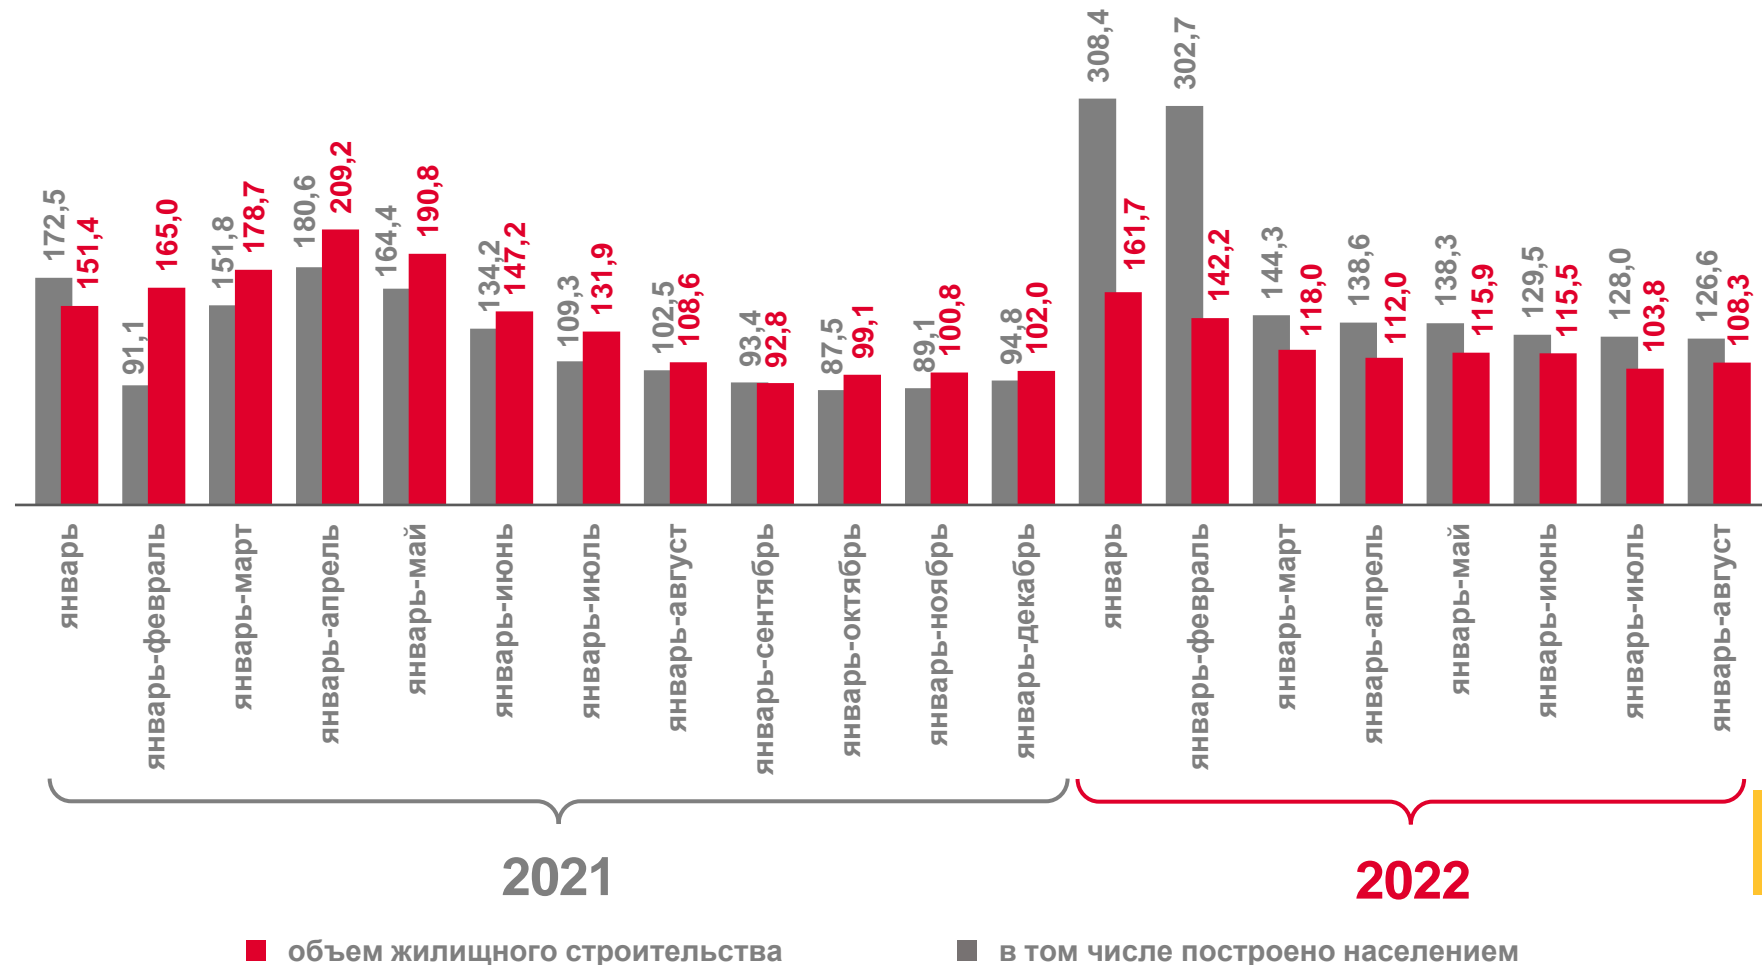

СТРОИТЕЛЬСТВО ЖИЛЫХ ДОМОВ В САРАТОВСКОЙ ОБЛАСТИ

В % К СООТВЕТСТВУЮЩЕМУ ПЕРИОДУ ПРЕДЫДУЩЕГО ГОДА

ЯНВАРЬ-АВГУСТ 2022 г.

ОБЪЕМ ЖИЛИЩНОГО СТРОИТЕЛЬСТВА

579,1

тыс. кв. м. общей площади жилых помещений

В ТОМ ЧИСЛЕ ПОСТРОЕНО НАСЕЛЕНИЕМ

414,2

тыс. кв. м. общей площади жилых помещений