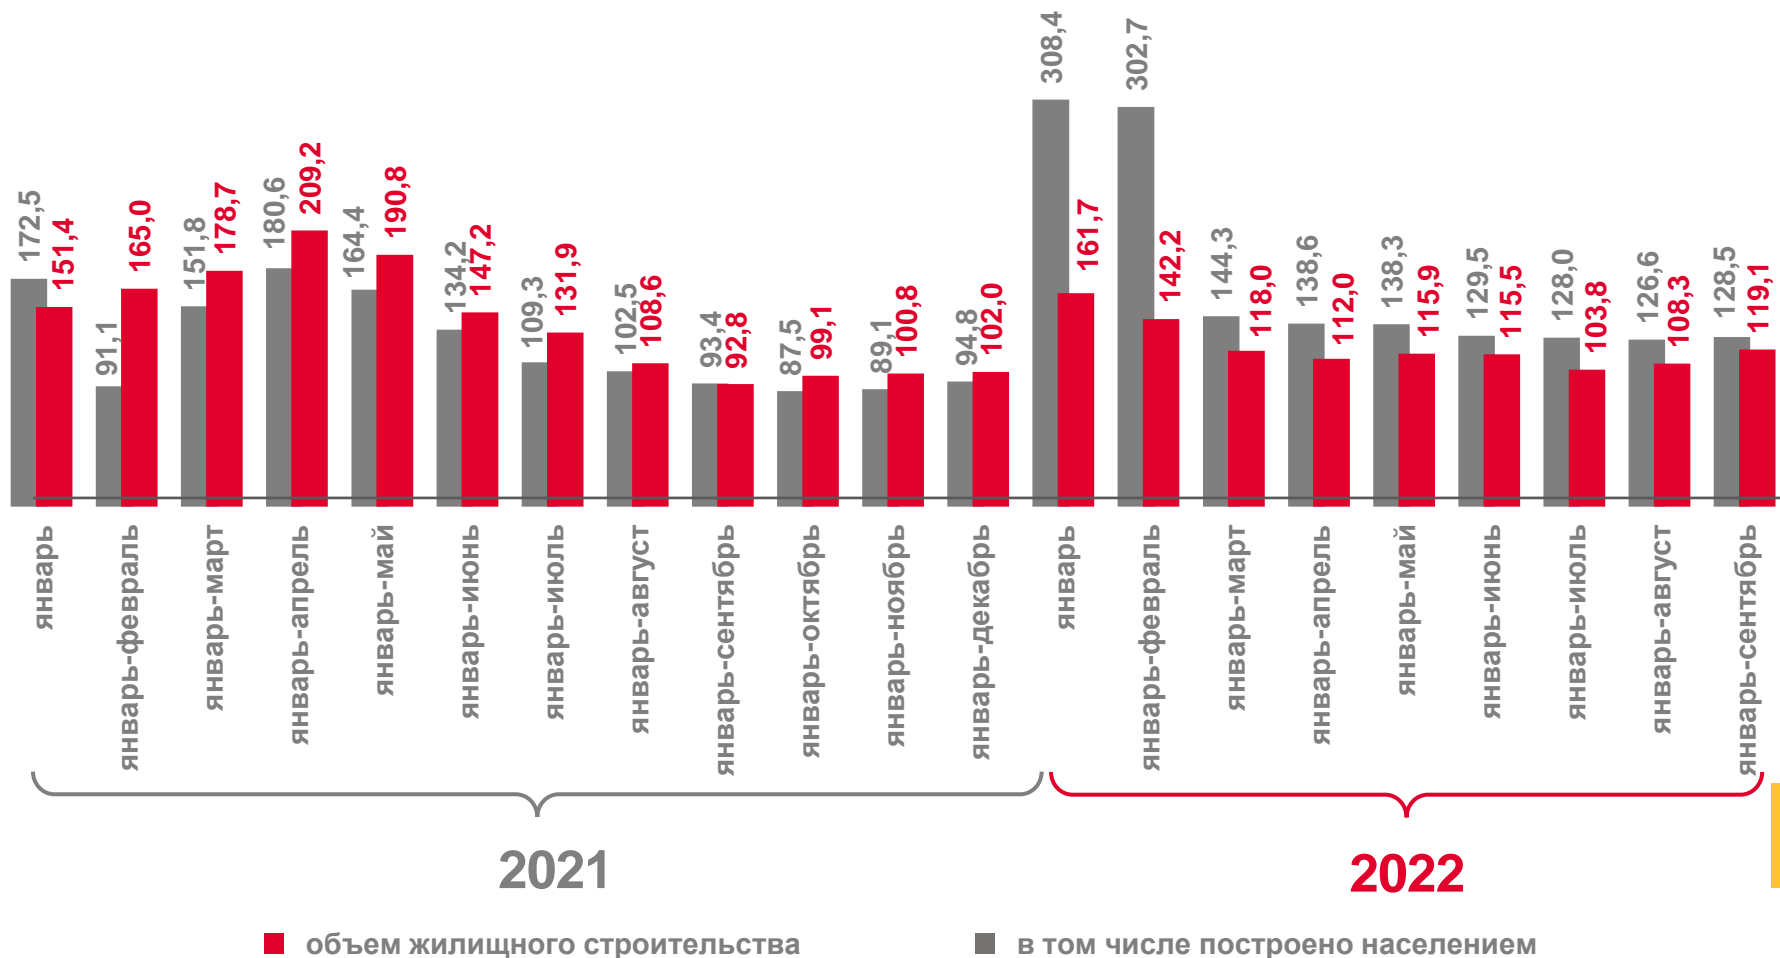

СТРОИТЕЛЬСТВО ЖИЛЫХ ДОМОВ В САРАТОВСКОЙ ОБЛАСТИ

В % К СООТВЕТСТВУЮЩЕМУ ПЕРИОДУ ПРЕДЫДУЩЕГО ГОДА

ЯНВАРЬ-СЕНТЯБРЬ 2022 г.

ОБЪЕМ ЖИЛИЩНОГО СТРОИТЕЛЬСТВА

674,5

тыс. кв. м. общей площади жилых помещений

В ТОМ ЧИСЛЕ ПОСТРОЕНО НАСЕЛЕНИЕМ

461,1

тыс. кв. м. общей площади жилых помещений