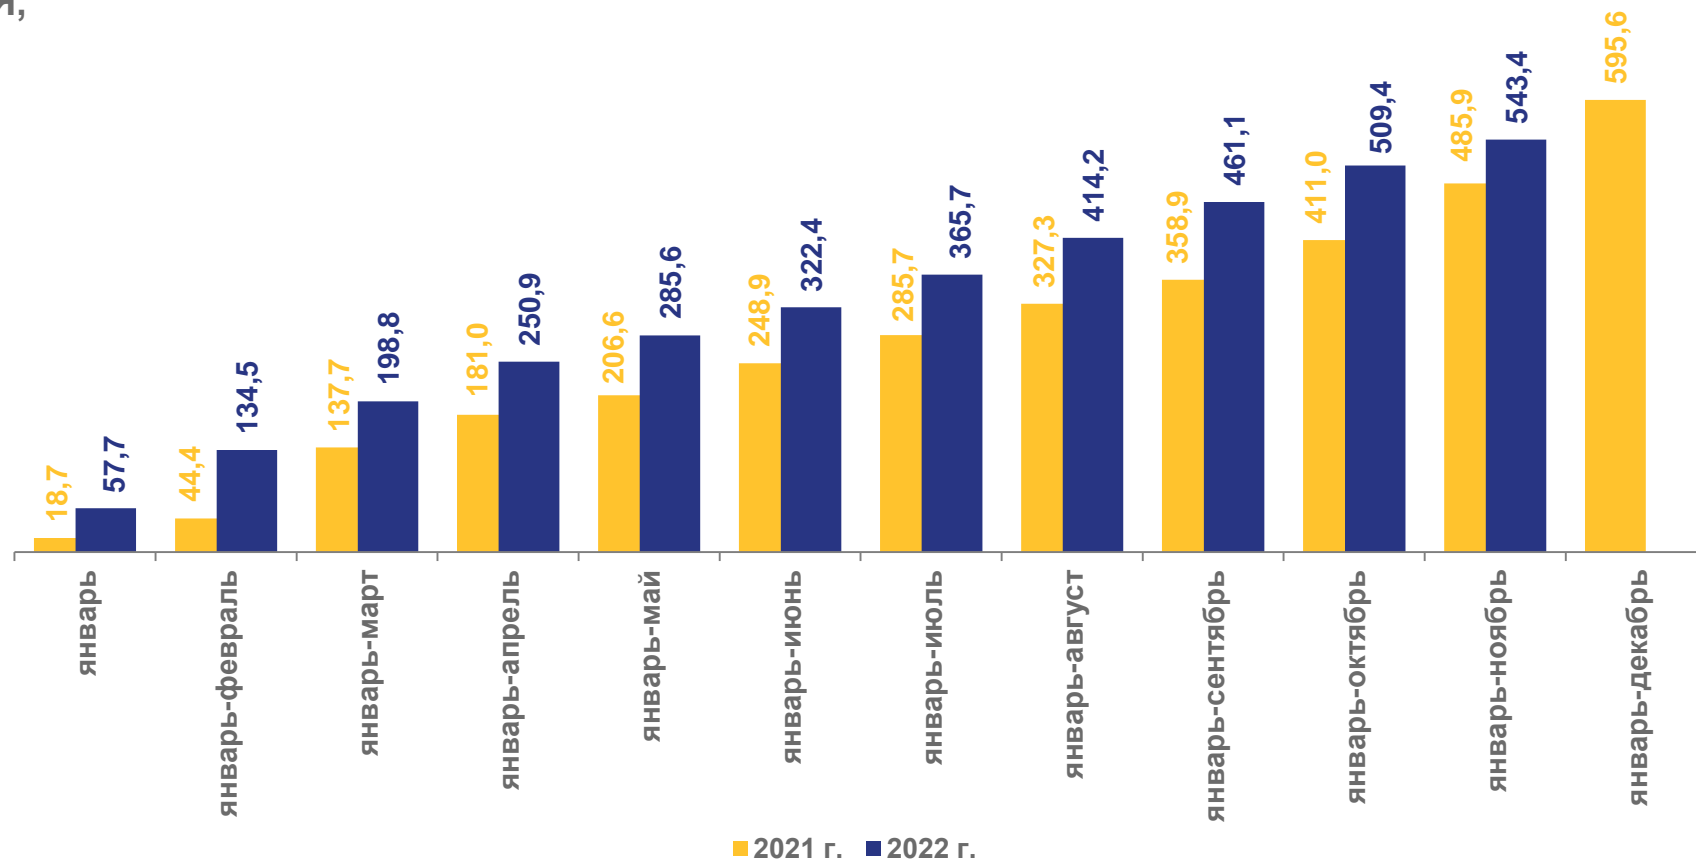

В ЯНВАРЕ-НОЯБРЕ 2022 ГОДА

Тыс. кв. м. общей площади жилых помещений

ВВЕДЕНО В ЭКСПЛУАТАЦИЮ ЖИЛЬЯ,
ПОСТРОЕННОГО НАСЕЛЕНИЕМ

543,4

тыс. кв. м. общей площади
жилых помещений

К ЯНВАРЮ-НОЯБРЮ 2021 ГОДА

111,9%

ВВОД В ДЕЙСТВИЕ МНОГОКВАРТИРНЫХ ЖИЛЫХ ДОМОВ, ПОСТРОЕННЫХ ОРГАНИЗАЦИЯМИ-ЗАСТРОЙЩИКАМИ