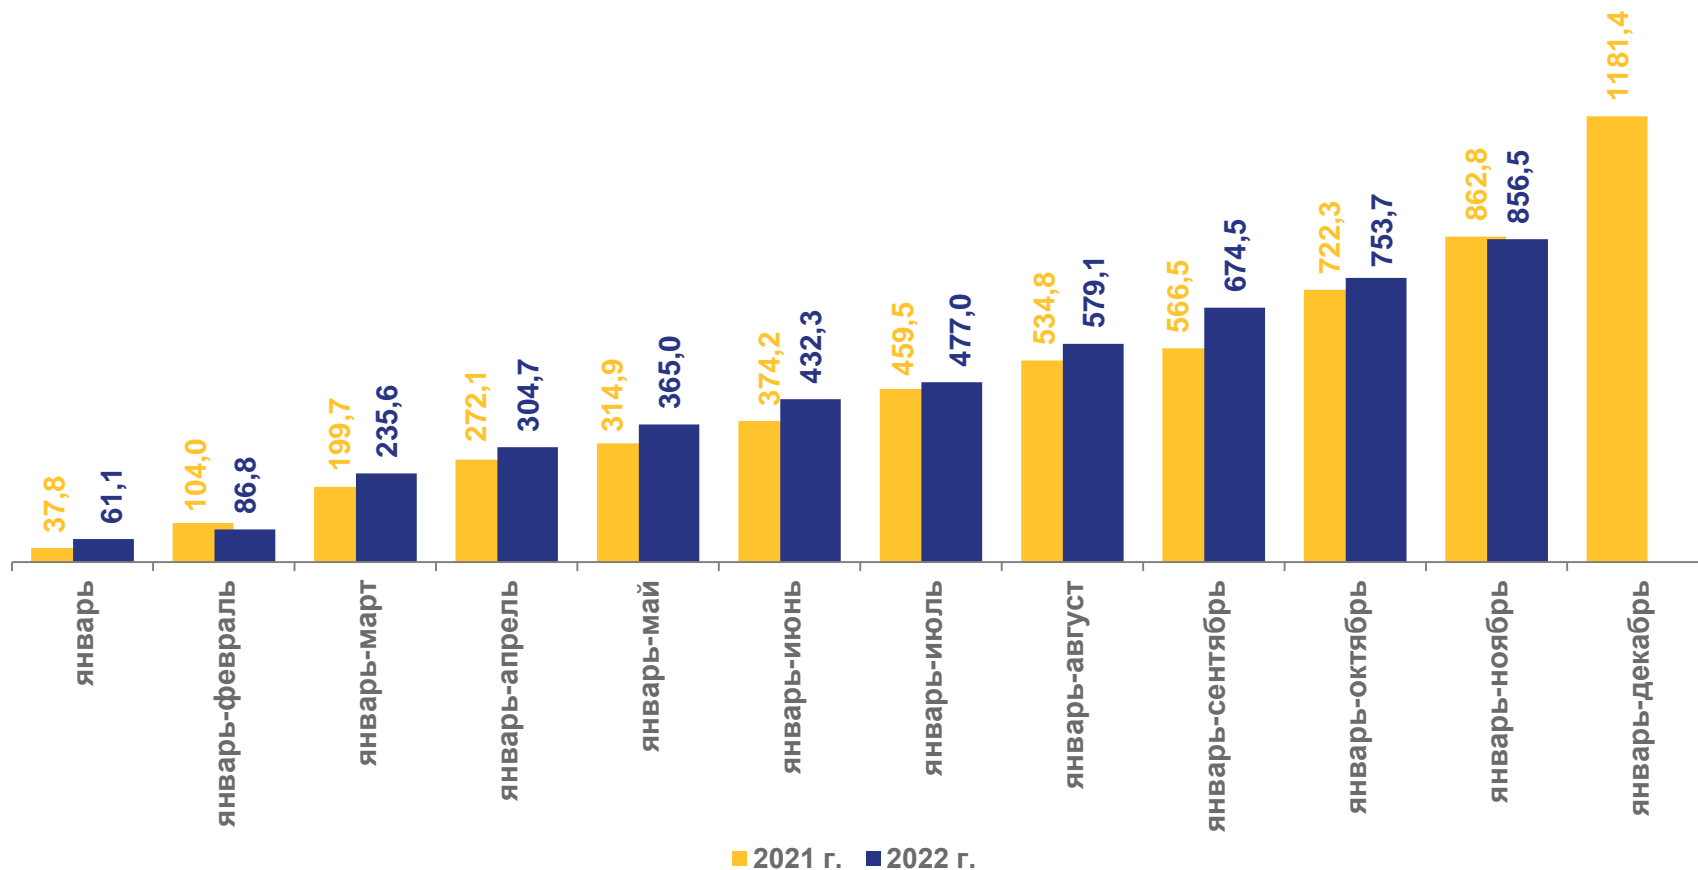

СТРОИТЕЛЬСТВО ЖИЛЫХ ДОМОВ

В ЯНВАРЕ-НОЯБРЕ 2022 ГОДА

Тыс. кв. м. общей площади жилых помещений

ВВЕДЕНО
В ЭКСПЛУАТАЦИЮ ЖИЛЬЯ

856,5

тыс. кв. м. общей площади
жилых помещений

К ЯНВАРЮ-НОЯБРЮ 2021 ГОДА

99,3%