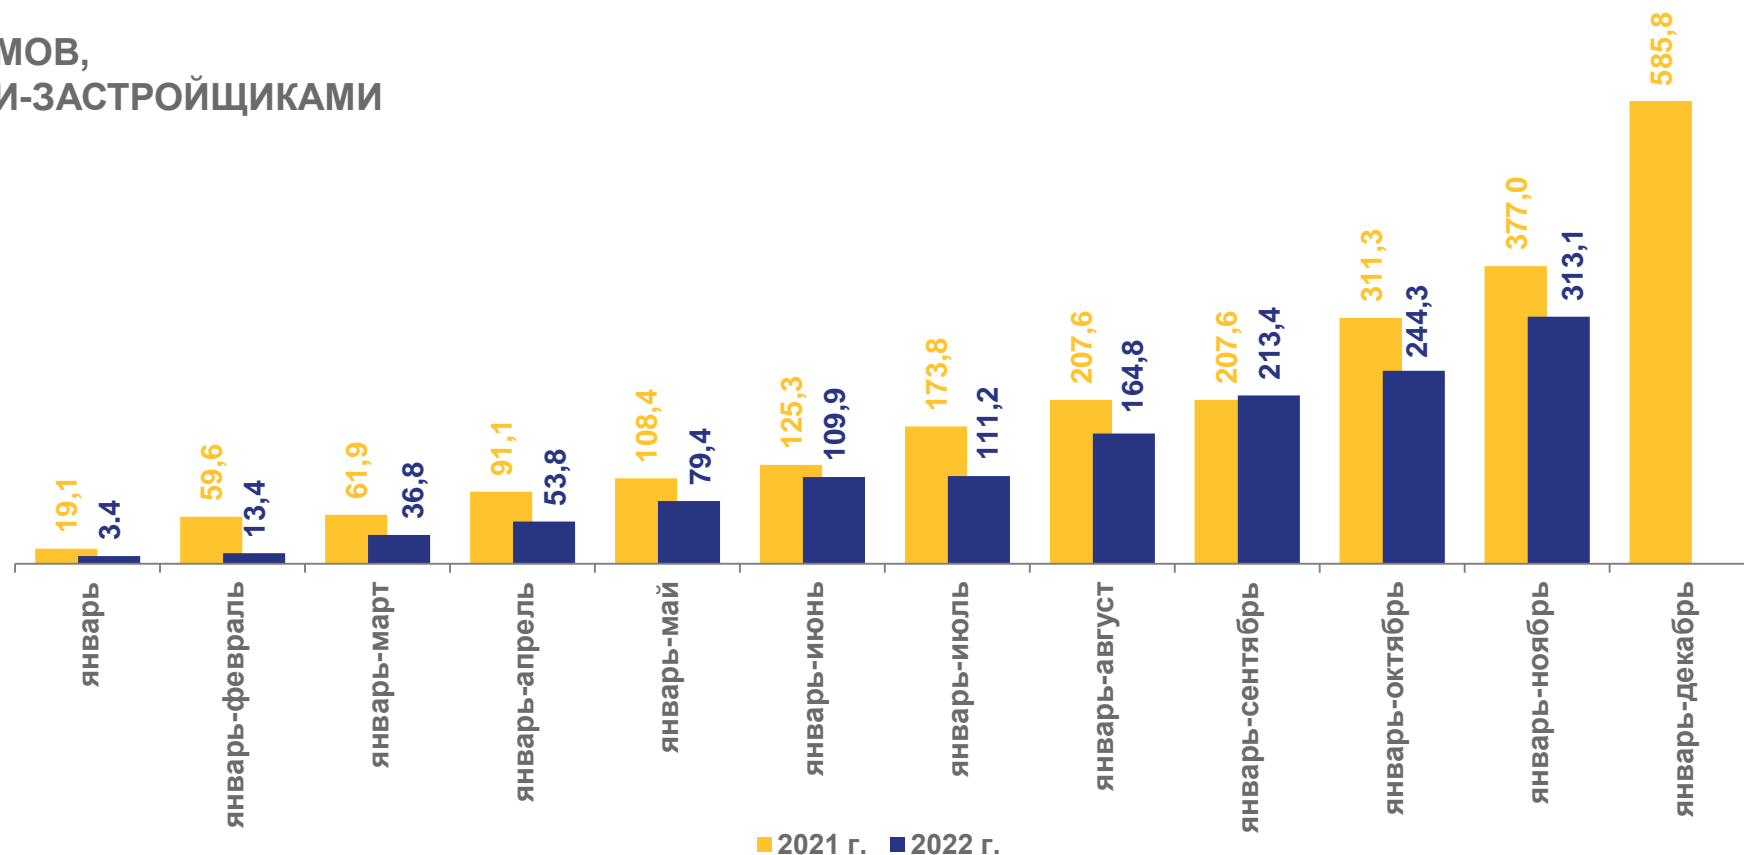

В ЯНВАРЕ-НОЯБРЕ 2022 ГОДА

ВВЕДЕНО В ЭКСПЛУАТАЦИЮ
МНОГОКВАРТИРНЫХ ЖИЛЫХ ДОМОВ,
ПОСТРОЕННЫХ ОРГАНИЗАЦИЯМИ-ЗАСТРОЙЩИКАМИ

313,1

тыс. кв. м. общей площади
жилых помещений

К ЯНВАРЮ-НОЯБРЮ 2021 ГОДА

83,3%

Тыс. кв. м. общей площади жилых помещений

ВВОД ЖИЛЬЯ ПО МЕСТНОСТИ ЗАСТРОЙКИ

В ЯНВАРЕ-НОЯБРЕ 2022 ГОДА

ПОСТРОЕНО
В ГОРОДСКОЙ МЕСТНОСТИ

617,3

тыс. кв. м. общей площади
жилых помещений

ПОСТРОЕНО
В СЕЛЬСКОЙ МЕСТНОСТИ

239,2

тыс. кв. м. общей площади
жилых помещений