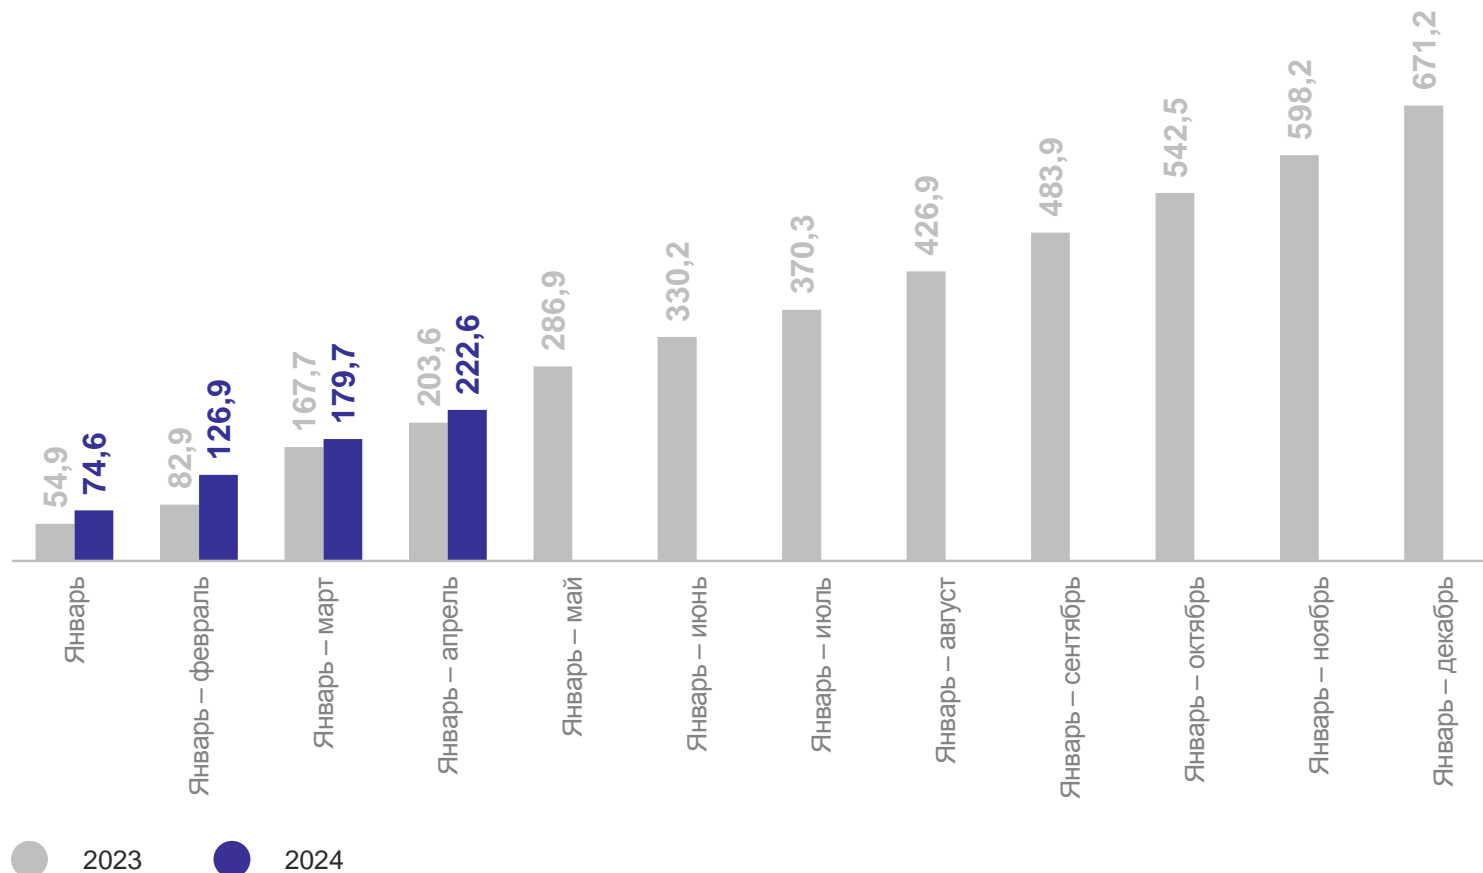

САРАТОВСТАТ

январь – апрель 2024 г.

Введено в эксплуатацию
жилья, построенного
населением (ИЖС)

222,6 тыс. кв. м
общей площади
жилых
помещений

Темп роста (снижения)
в % к январю – апрелю 2023 г.

109,3%

ДИНАМИКА ВВОДА В ДЕЙСТВИЕ ИНДИВИДУАЛЬНЫХ ЖИЛЫХ ДОМОВ, ПОСТРОЕННЫХ НАСЕЛЕНИЕМ, ПО МЕСЯЦАМ