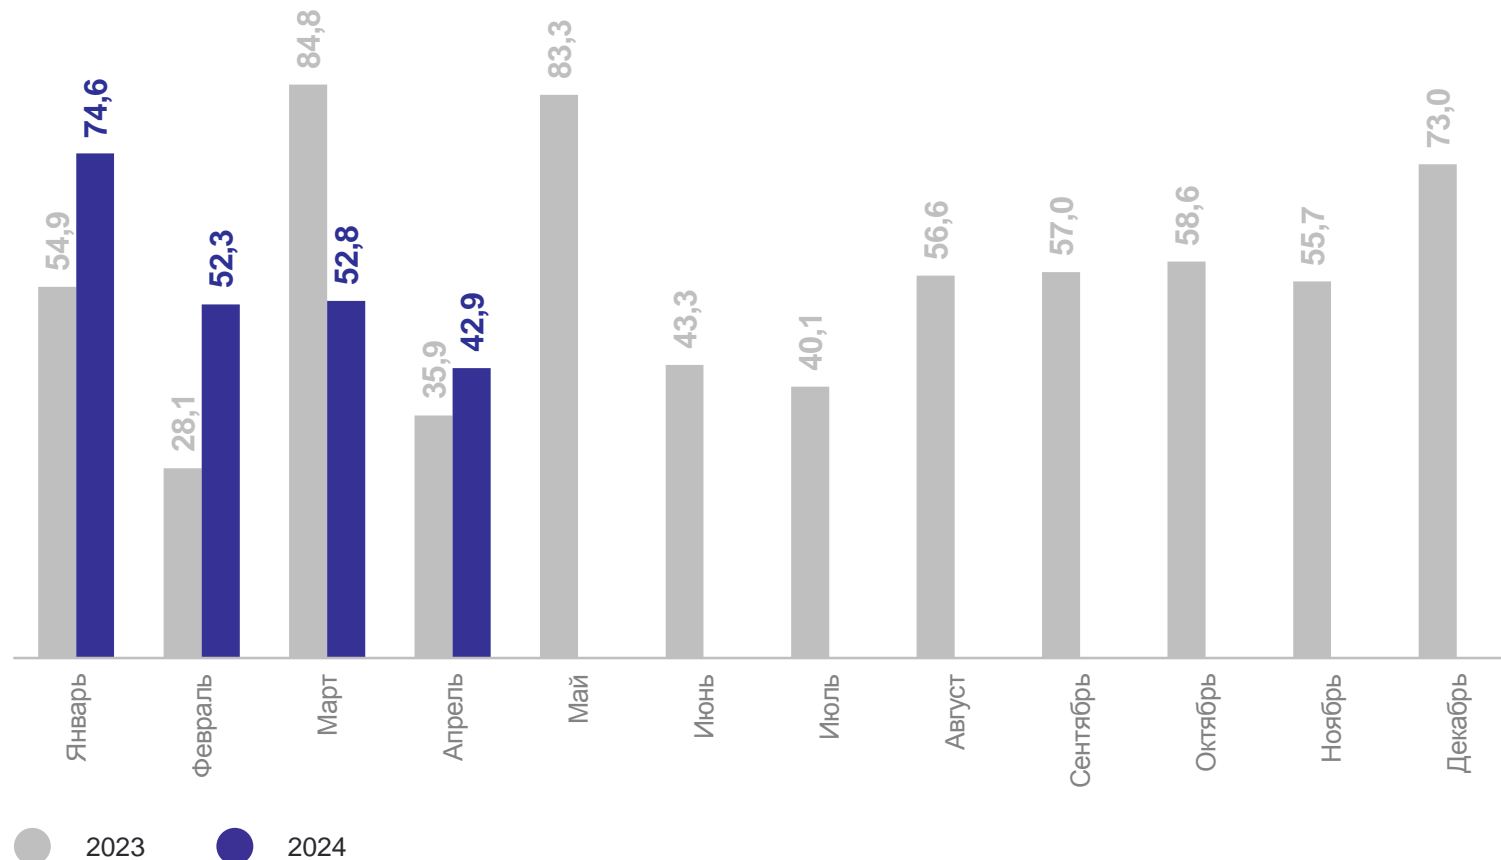

119,5%

ВВОД В ДЕЙСТВИЕ ИНДИВИДУАЛЬНЫХ ЖИЛЫХ ДОМОВ, ПОСТРОЕННЫХ НАСЕЛЕНИЕМ, ПО МЕСТНОСТИ ЗАСТРОЙКИ

САРАТОВСТАТ

январь – апрель 2024 г.

в % к общей площади индивидуальных жилых домов,
введенной населением

Построено населением