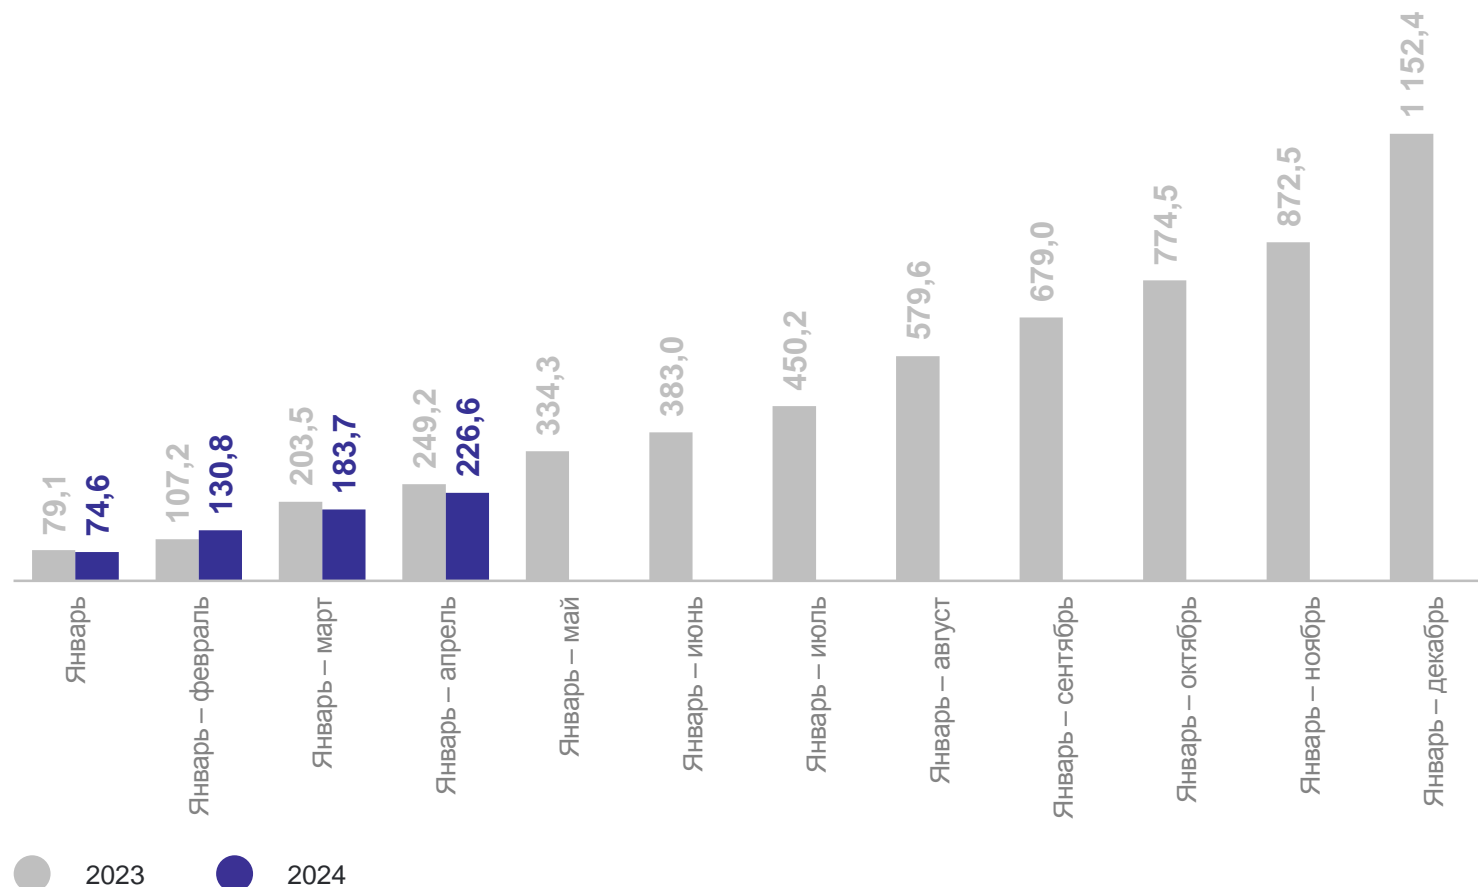

1 902 квартиры

226,6 тыс. кв. м
общей площади
жилых
помещений

Темп роста (снижения)
ввода общей площади
жилых помещений
в % к январю – апрелю 2023 г.

90,9%

ДИНАМИКА СТРОИТЕЛЬСТВА ЖИЛЫХ ДОМОВ ПО МЕСЯЦАМ

тыс. кв. м. общей площади жилых помещений