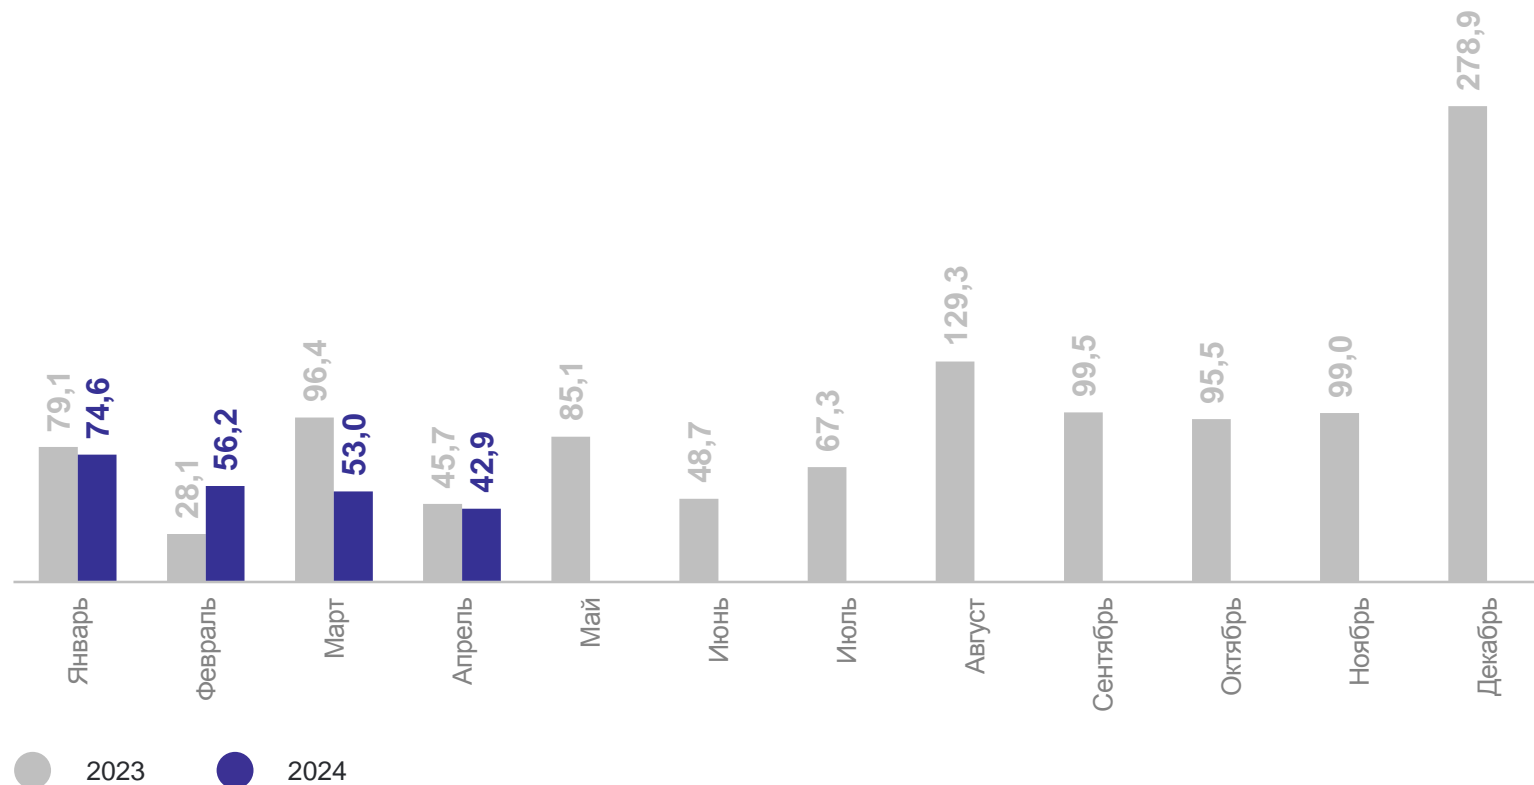

САРАТОВСТАТ

апрель 2024 г.

Введено в эксплуатацию
общей площади
жилых помещений

42,9 тыс. кв. м

Темп роста (снижения)
в % к апрелю 2023 г.

93,9%

СТРУКТУРА ОБЩЕЙ ПЛОЩАДИ ЖИЛЫХ ДОМОВ, ВВЕДЕННОЙ В ДЕЙСТВИЕ, ПО ЗАСТРОЙЩИКАМ