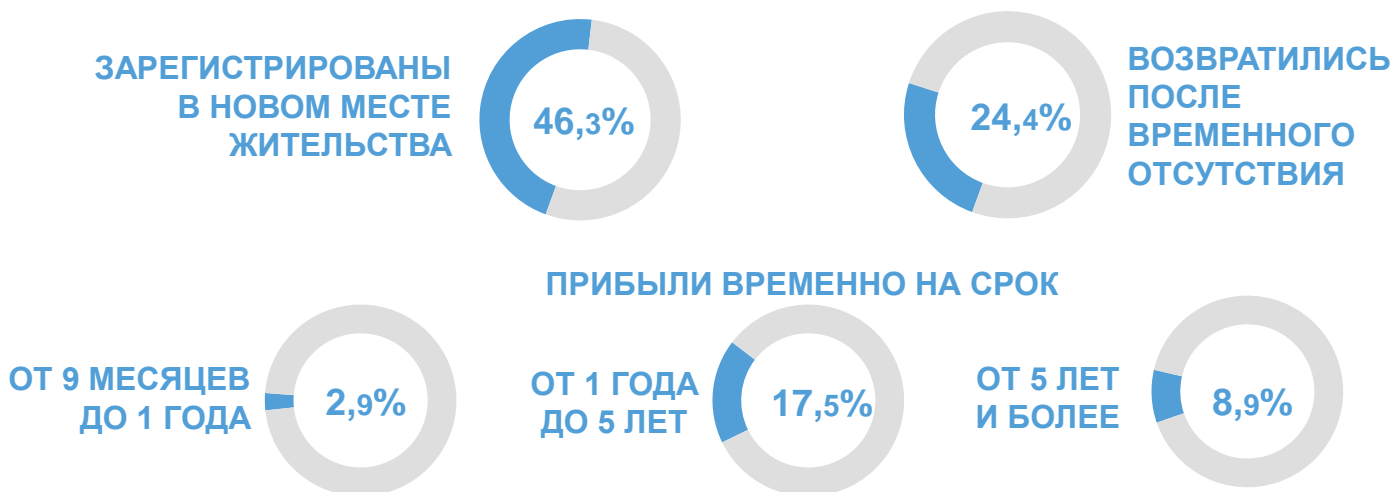

(БЕЗ УЧЕТА ВНУТРИРЕГИОНАЛЬНОЙ МИГРАЦИИ)

за январь 2022 года – май 2023 года

Число прибывших в Саратовскую область

в том числе международная миграция

ВНЕШНЯЯ (ДЛЯ ОБЛАСТИ) МИГРАЦИЯ

ЧЕЛОВЕК

Выбывшие

(БЕЗ УЧЕТА ВНУТРИРЕГИОНАЛЬНОЙ МИГРАЦИИ)

за январь 2022 года – май 2023 года

Число выбывших из Саратовской области

в том числе международная миграция

ХАРАКТЕРИСТИКА МИГРАНТОВ САРАТОВСКОЙ ОБЛАСТИ*

ЧЕЛОВЕК

Прибывшие

за январь – май 2023 года

ПО ГРАЖДАНСТВУ

ПО ТИПУ МЕСТНОСТИ

ПО ВИДАМ И СРОКАМ РЕГИСТРАЦИИ

*Без учета новых территорий.

ХАРАКТЕРИСТИКА МИГРАНТОВ САРАТОВСКОЙ ОБЛАСТИ*

ЧЕЛОВЕК

Выбывшие

за январь – май 2023 года

ПО ГРАЖДАНСТВУ