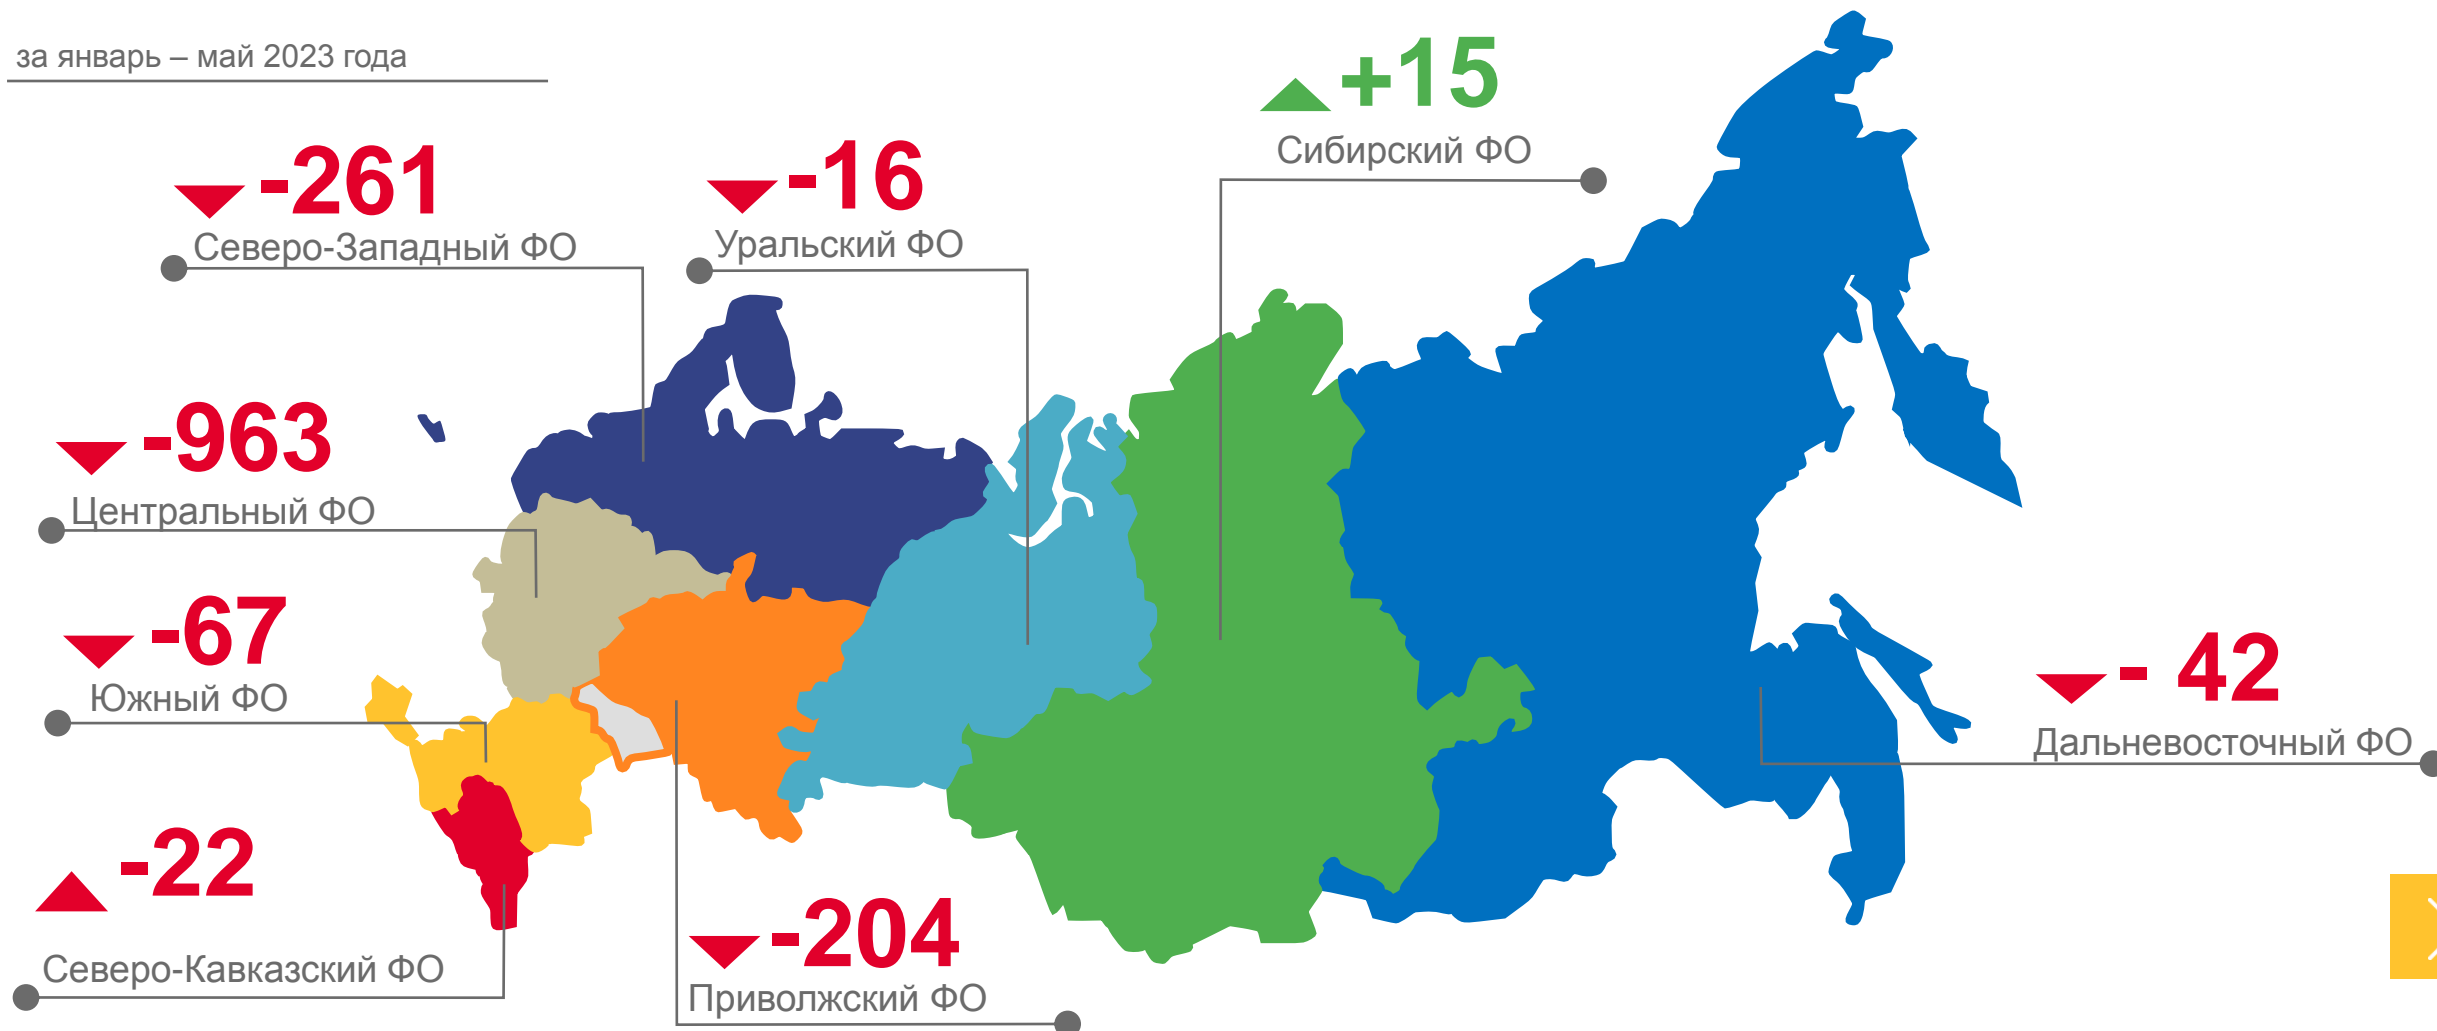

ПОТОКИ МИГРАЦИИ НАСЕЛЕНИЯ САРАТОВСКОЙ ОБЛАСТИ

ЧЕЛОВЕК

Выбывшие

за январь – май 2023 года

18 316 человек

Общее число выбывших

7 365 человек

Общее число выбывших в другие территории Российской Федерации

3 246 человек

Общее число выбывших за рубеж

- Внутрирегиональная
- Межрегиональная
- Международная со странами СНГ
- Международная с другими зарубежными странами

ВНЕШНЯЯ (ДЛЯ ОБЛАСТИ) МИГРАЦИЯ

ЧЕЛОВЕК

Прибывшие

ПО ТИПУ МЕСТНОСТИ

ПО ВИДАМ И СРОКАМ РЕГИСТРАЦИИ

ВЫБЫЛИ ВРЕМЕННО НА СРОК

*Без учета новых территорий.

ИТОГИ МИГРАЦИИ НАСЕЛЕНИЯ САРАТОВСКОЙ ОБЛАСТИ С ДРУГИМИ РЕГИОНАМИ РОССИИ*

ЧЕЛОВЕК

за январь – май 2023 года

*Без учета новых территорий.

ИТОГИ МИГРАЦИИ НАСЕЛЕНИЯ САРАТОВСКОЙ ОБЛАСТИ С ДРУГИМИ СТРАНАМИ

ЧЕЛОВЕК

МИГРАЦИОННАЯ УБЫЛЬ НАСЕЛЕНИЯ ПО МЕЖДУНАРОДНОЙ МИГРАЦИИ

за январь – май 2023 года

- 332 человека

Миграционный прирост (убыль)