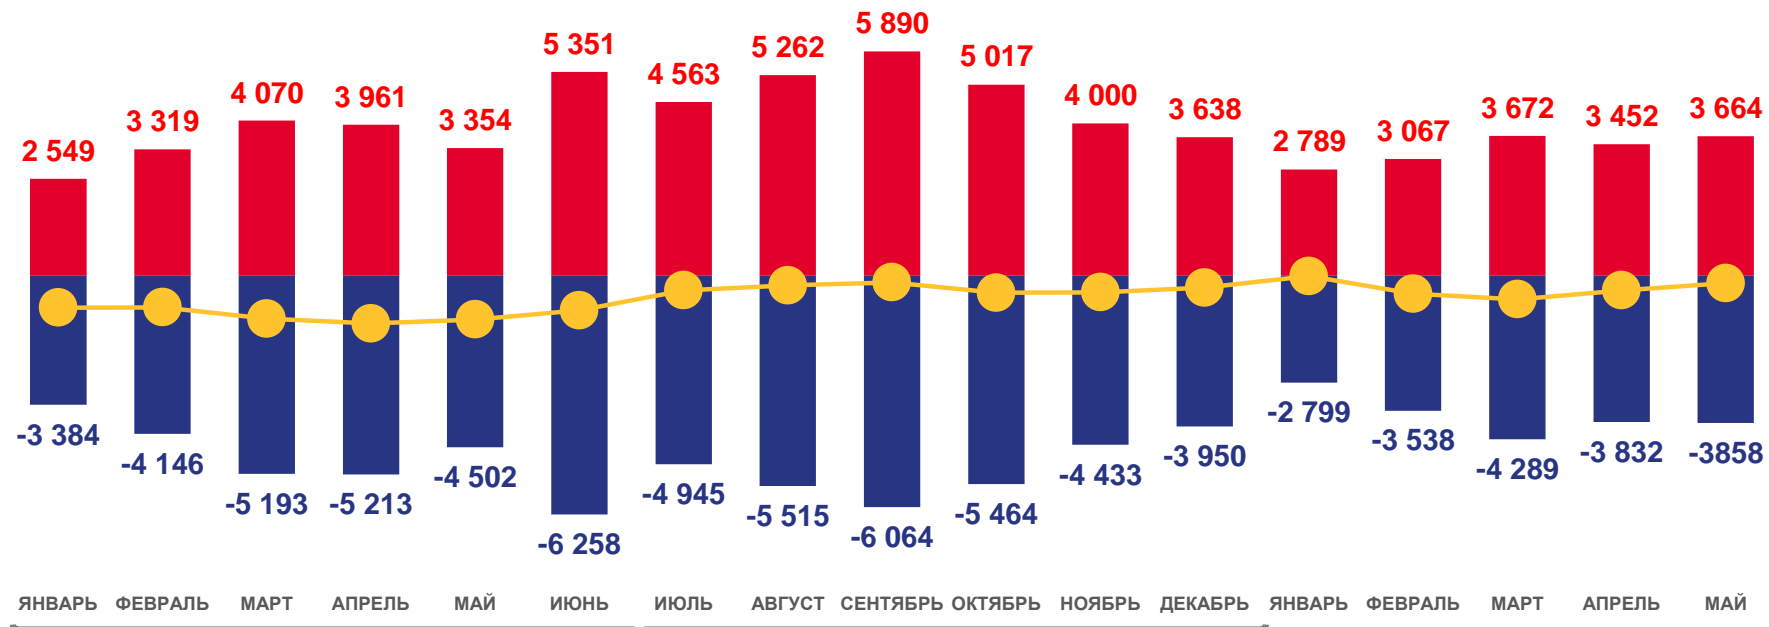

* Ежемесячные данные оперативной статистики

МИГРАЦИОННОЕ ДВИЖЕНИЕ НАСЕЛЕНИЯ САРАТОВСКОЙ ОБЛАСТИ

ПО СРАВНЕНИЮ С ПРОШЛЫМ ГОДОМ, ЧЕЛОВЕК

за январь – май 2023 года

16 644 ▼ **3,5 %**

Общее число прибывших

18 316 ▼ **18,4%**

Общее число выбывших

- 1 672 ▼ **в 3,2 раза**

Миграционная убыль населения

2022

2023

■ Число прибывших
 ■ Число выбывших
 — Миграционный прирост (убыль)

КОЭФФИЦИЕНТЫ МИГРАЦИОННОГО ПРИРОСТА (УБЫЛИ) НАСЕЛЕНИЯ