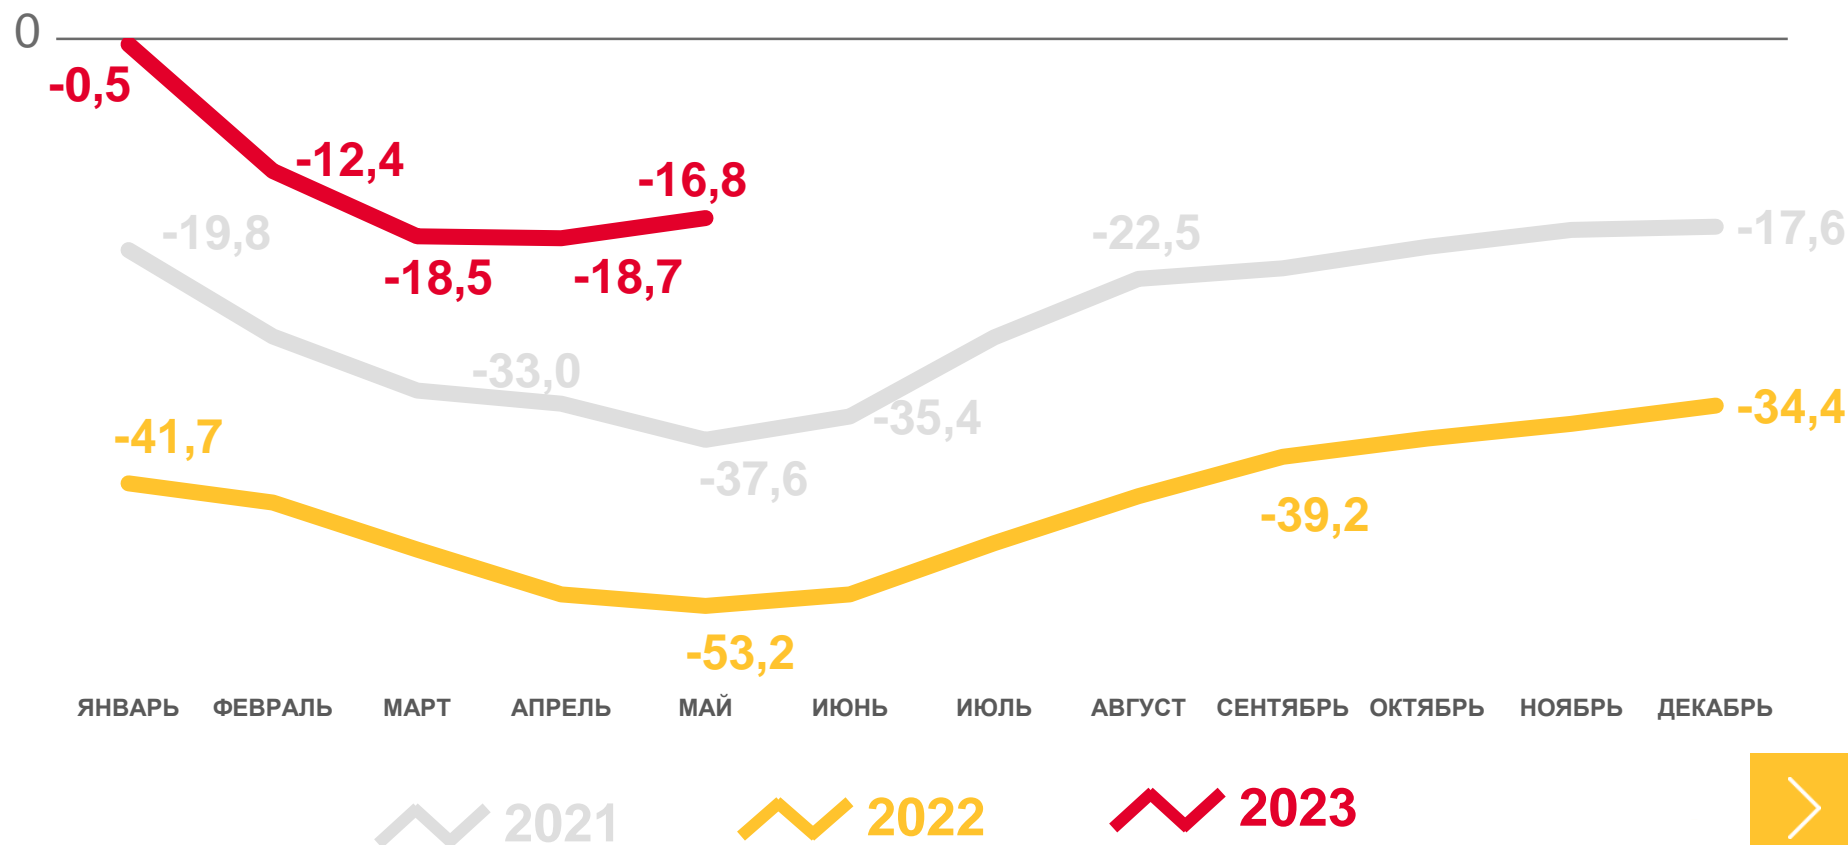

Общее число выбывших

- 1 672 ▼ **в 3,2 раза**

Миграционная убыль населения

2022

2023

■ Число прибывших
 ■ Число выбывших
 — Миграционный прирост (убыль)

КОЭФФИЦИЕНТЫ МИГРАЦИОННОГО ПРИРОСТА (УБЫЛИ) НАСЕЛЕНИЯ

ПО СРАВНЕНИЮ С ПРОШЛЫМ ГОДОМ, В РАСЧЕТЕ НА 10 000 ЧЕЛОВЕК НАСЕЛЕНИЯ

за январь – май 2023 года

- 16,8

Общая миграция населения

-13,5

Межрегиональная миграция

-3,3

Международная миграция

ДИНАМИКА КОЭФФИЦИЕНТОВ ОБЩЕЙ МИГРАЦИИ НАСЕЛЕНИЯ

ПОТОКИ МИГРАЦИИ НАСЕЛЕНИЯ САРАТОВСКОЙ ОБЛАСТИ

ЧЕЛОВЕК

Прибывшие

за январь – май 2023 года

16 644 человека

Общее число прибывших

6 025 человек