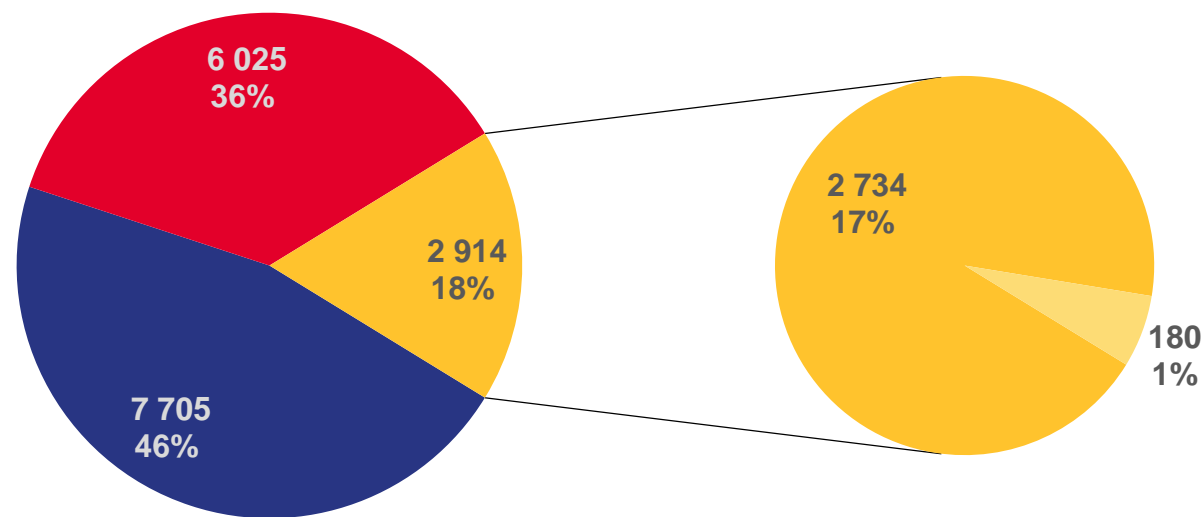

ПО СРАВНЕНИЮ С ПРОШЛЫМ ГОДОМ, В РАСЧЕТЕ НА 10 000 ЧЕЛОВЕК НАСЕЛЕНИЯ

за январь – май 2023 года

- 16,8

Общая миграция населения

-13,5

Межрегиональная миграция

-3,3

Международная миграция

ДИНАМИКА КОЭФФИЦИЕНТОВ ОБЩЕЙ МИГРАЦИИ НАСЕЛЕНИЯ

ПОТОКИ МИГРАЦИИ НАСЕЛЕНИЯ САРАТОВСКОЙ ОБЛАСТИ

ЧЕЛОВЕК

Прибывшие

за январь – май 2023 года

16 644 человека

Общее число прибывших

6 025 человек

Число прибывших из других территорий Российской Федерации

2 914 человек

Число прибывших из-за рубежа

- Внутрирегиональная
- Межрегиональная
- Международная со странами СНГ
- Международная с другими зарубежными странами

ПОТОКИ МИГРАЦИИ НАСЕЛЕНИЯ САРАТОВСКОЙ ОБЛАСТИ

ЧЕЛОВЕК

Выбывшие

за январь – май 2023 года

18 316 человек

Общее число выбывших

7 365 человек

Общее число выбывших в другие территории Российской Федерации