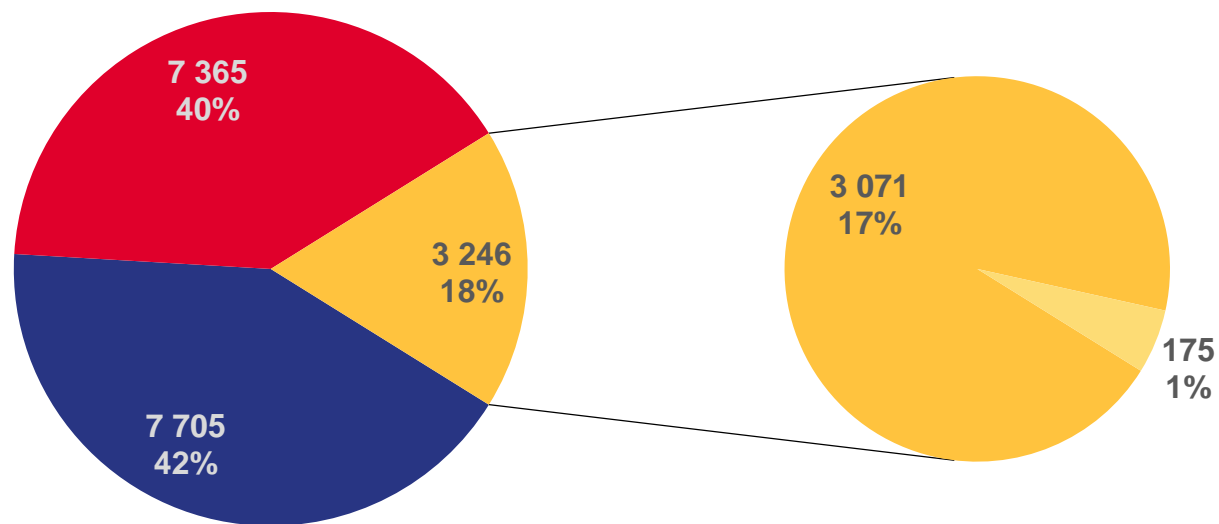

Число прибывших из других территорий Российской Федерации

2 914 человек

Число прибывших из-за рубежа

- Внутрирегиональная
- Межрегиональная
- Международная со странами СНГ
- Международная с другими зарубежными странами

ПОТОКИ МИГРАЦИИ НАСЕЛЕНИЯ САРАТОВСКОЙ ОБЛАСТИ

ЧЕЛОВЕК

Выбывшие

за январь – май 2023 года

18 316 человек

Общее число выбывших

7 365 человек

Общее число выбывших в другие территории Российской Федерации

3 246 человек

Общее число выбывших за рубеж

- Внутрирегиональная
- Межрегиональная
- Международная со странами СНГ
- Международная с другими зарубежными странами

ВНЕШНЯЯ (ДЛЯ ОБЛАСТИ) МИГРАЦИЯ

ЧЕЛОВЕК

Прибывшие