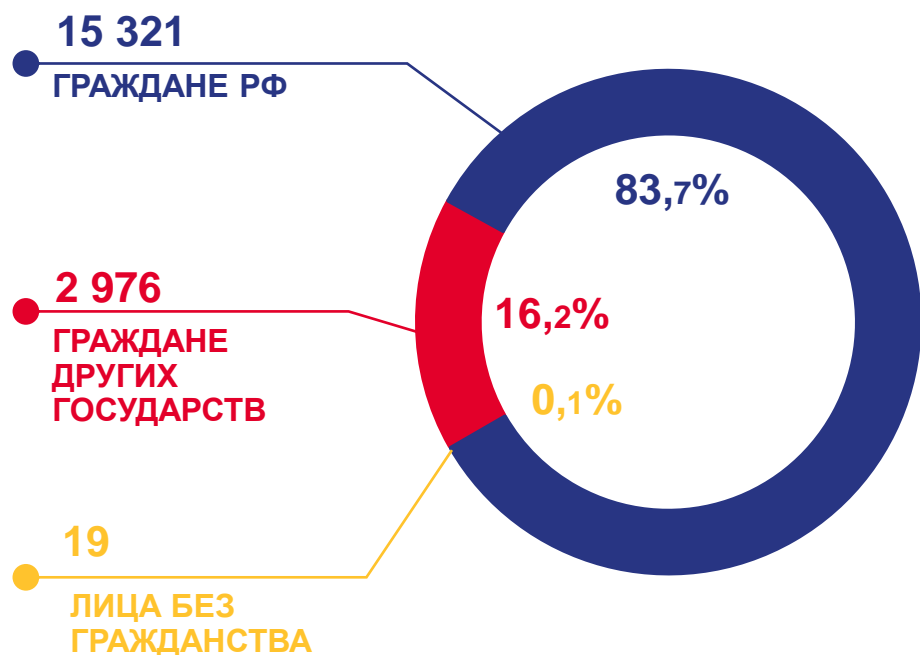

за январь 2022 года – май 2023 года

Число выбывших из Саратовской области

в том числе международная миграция

ХАРАКТЕРИСТИКА МИГРАНТОВ САРАТОВСКОЙ ОБЛАСТИ*

ЧЕЛОВЕК

Прибывшие

за январь – май 2023 года

ПО ГРАЖДАНСТВУ

ПО ТИПУ МЕСТНОСТИ

ПО ВИДАМ И СРОКАМ РЕГИСТРАЦИИ

*Без учета новых территорий.

ХАРАКТЕРИСТИКА МИГРАНТОВ САРАТОВСКОЙ ОБЛАСТИ*

ЧЕЛОВЕК

Выбывшие

за январь – май 2023 года

ПО ГРАЖДАНСТВУ

ПО ТИПУ МЕСТНОСТИ

ПО ВИДАМ И СРОКАМ РЕГИСТРАЦИИ

ВЫБЫЛИ ВРЕМЕННО НА СРОК

*Без учета новых территорий.

ИТОГИ МИГРАЦИИ НАСЕЛЕНИЯ САРАТОВСКОЙ ОБЛАСТИ С ДРУГИМИ РЕГИОНАМИ РОССИИ*

ЧЕЛОВЕК

за январь – май 2023 года