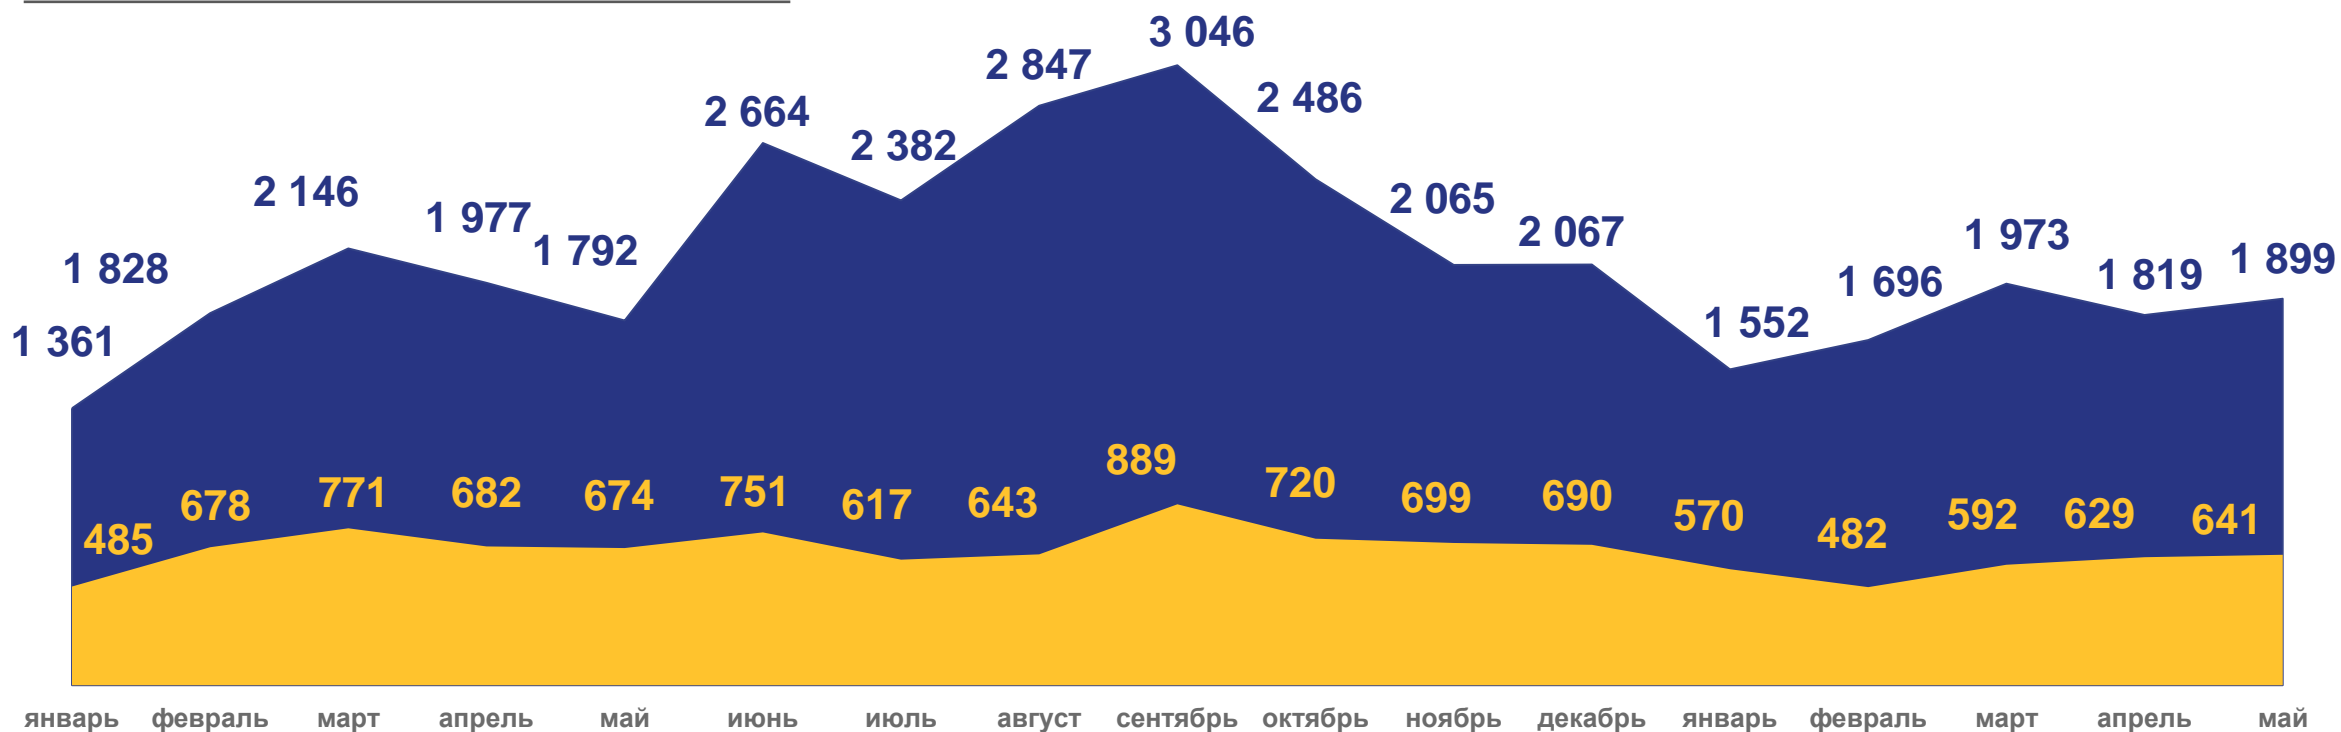

ПОТОКИ МИГРАЦИИ НАСЕЛЕНИЯ САРАТОВСКОЙ ОБЛАСТИ

ЧЕЛОВЕК

Выбывшие

за январь – май 2023 года

18 316 человек

Общее число выбывших

7 365 человек

Общее число выбывших в другие территории Российской Федерации

3 246 человек

Общее число выбывших за рубеж

- Внутрирегиональная
- Межрегиональная
- Международная со странами СНГ
- Международная с другими зарубежными странами

ВНЕШНЯЯ (ДЛЯ ОБЛАСТИ) МИГРАЦИЯ

ЧЕЛОВЕК

Прибывшие

(БЕЗ УЧЕТА ВНУТРИРЕГИОНАЛЬНОЙ МИГРАЦИИ)

за январь 2022 года – май 2023 года

Число прибывших в Саратовскую область

в том числе международная миграция

ВНЕШНЯЯ (ДЛЯ ОБЛАСТИ) МИГРАЦИЯ

ЧЕЛОВЕК

Выбывшие

(БЕЗ УЧЕТА ВНУТРИРЕГИОНАЛЬНОЙ МИГРАЦИИ)