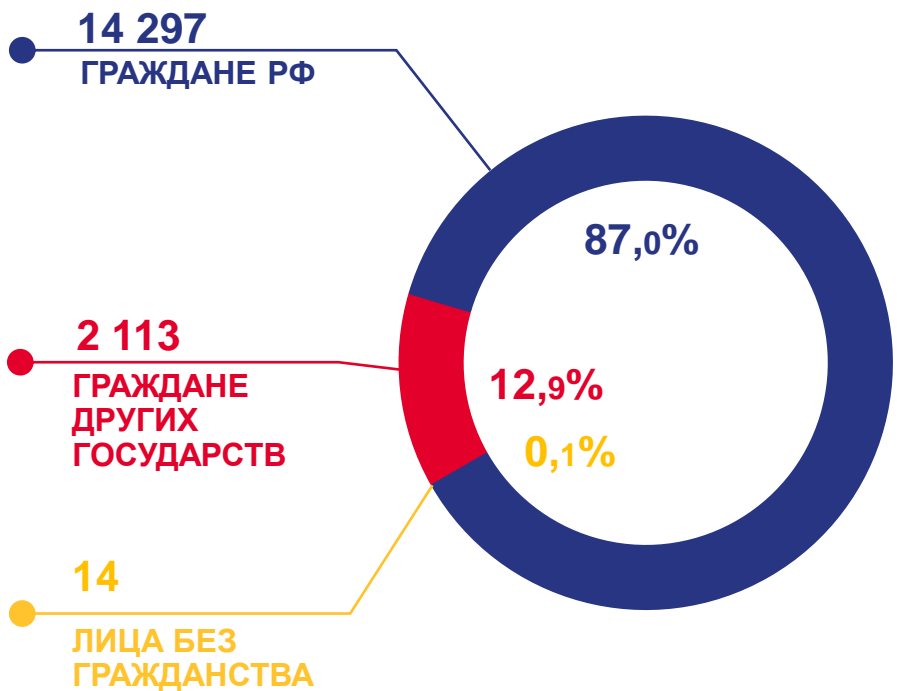

3 246 человек

Общее число выбывших за рубеж

- Внутрирегиональная
- Межрегиональная
- Международная со странами СНГ
- Международная с другими зарубежными странами

ВНЕШНЯЯ (ДЛЯ ОБЛАСТИ) МИГРАЦИЯ

ЧЕЛОВЕК

Прибывшие

(БЕЗ УЧЕТА ВНУТРИРЕГИОНАЛЬНОЙ МИГРАЦИИ)

за январь 2022 года – май 2023 года

Число прибывших в Саратовскую область

в том числе международная миграция

ВНЕШНЯЯ (ДЛЯ ОБЛАСТИ) МИГРАЦИЯ

ЧЕЛОВЕК

Выбывшие

(БЕЗ УЧЕТА ВНУТРИРЕГИОНАЛЬНОЙ МИГРАЦИИ)

за январь 2022 года – май 2023 года

Число выбывших из Саратовской области

в том числе международная миграция

ХАРАКТЕРИСТИКА МИГРАНТОВ САРАТОВСКОЙ ОБЛАСТИ*

ЧЕЛОВЕК

Прибывшие

за январь – май 2023 года

ПО ГРАЖДАНСТВУ

ПО ТИПУ МЕСТНОСТИ

ПО ВИДАМ И СРОКАМ РЕГИСТРАЦИИ

*Без учета новых территорий.

ХАРАКТЕРИСТИКА МИГРАНТОВ САРАТОВСКОЙ ОБЛАСТИ*

ЧЕЛОВЕК

Выбывшие

за январь – май 2023 года

ПО ГРАЖДАНСТВУ