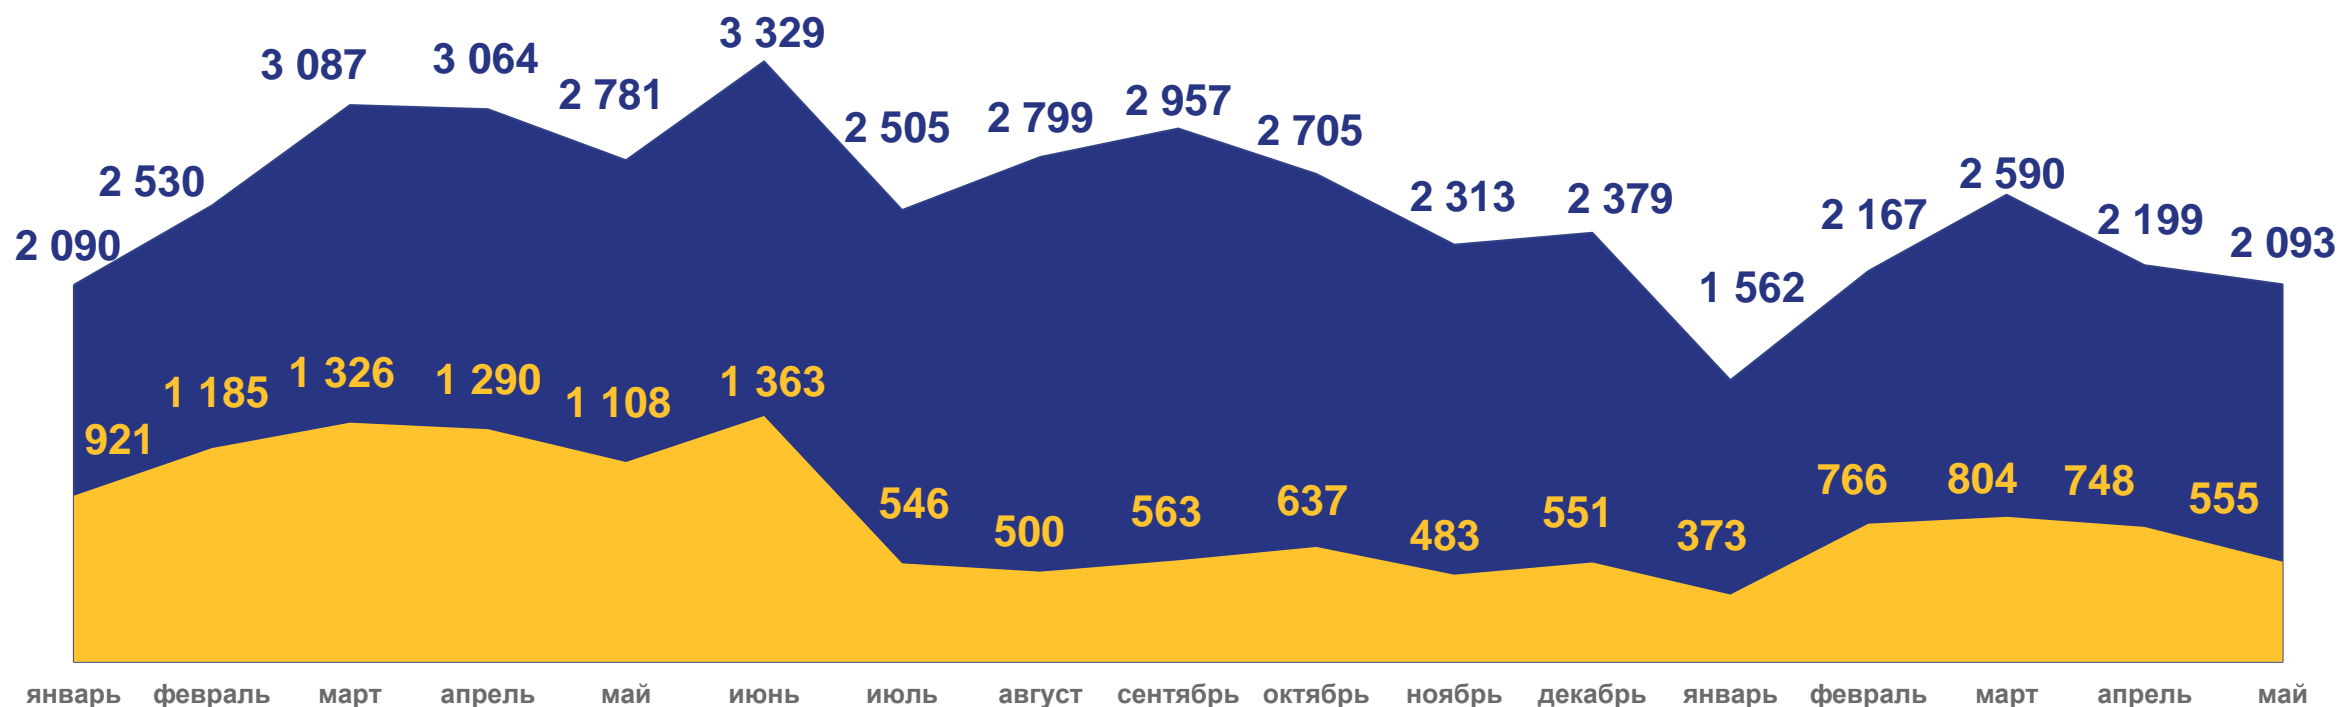

ПОТОКИ МИГРАЦИИ НАСЕЛЕНИЯ САРАТОВСКОЙ ОБЛАСТИ

ЧЕЛОВЕК

Выбывшие

за январь – май 2023 года

18 316 человек

Общее число выбывших

7 365 человек

Общее число выбывших в другие территории Российской Федерации

3 246 человек

Общее число выбывших за рубеж

- Внутрирегиональная
- Межрегиональная
- Международная со странами СНГ
- Международная с другими зарубежными странами

ВНЕШНЯЯ (ДЛЯ ОБЛАСТИ) МИГРАЦИЯ

ЧЕЛОВЕК

Прибывшие

(БЕЗ УЧЕТА ВНУТРИРЕГИОНАЛЬНОЙ МИГРАЦИИ)

за январь 2022 года – май 2023 года

Число прибывших в Саратовскую область

в том числе международная миграция

ВНЕШНЯЯ (ДЛЯ ОБЛАСТИ) МИГРАЦИЯ

ЧЕЛОВЕК

Выбывшие

(БЕЗ УЧЕТА ВНУТРИРЕГИОНАЛЬНОЙ МИГРАЦИИ)

за январь 2022 года – май 2023 года

Число выбывших из Саратовской области

в том числе международная миграция

ХАРАКТЕРИСТИКА МИГРАНТОВ САРАТОВСКОЙ ОБЛАСТИ*

ЧЕЛОВЕК

Прибывшие

за январь – май 2023 года

ПО ГРАЖДАНСТВУ