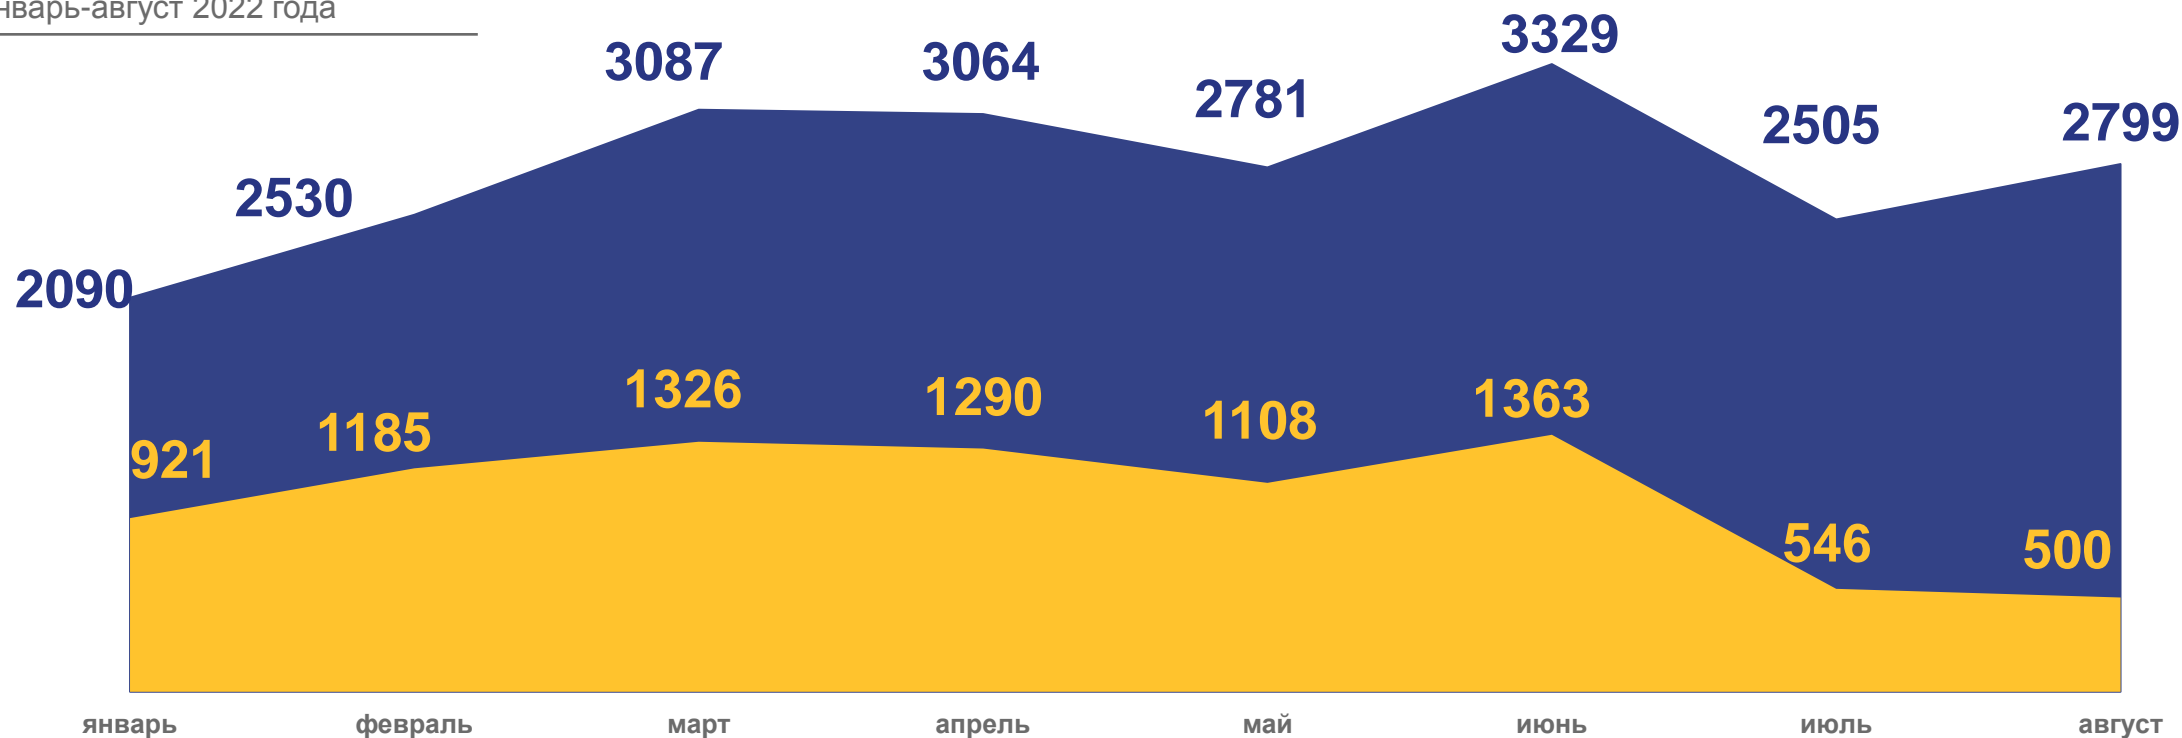

ВНЕШНЯЯ (ДЛЯ ОБЛАСТИ) МИГРАЦИЯ ЧЕЛОВЕК

Выбывшие

(БЕЗ УЧЕТА ВНУТРИРЕГИОНАЛЬНОЙ МИГРАЦИИ)

за январь-август 2022 года

Число выбывших из Саратовской области

в том числе международная миграция