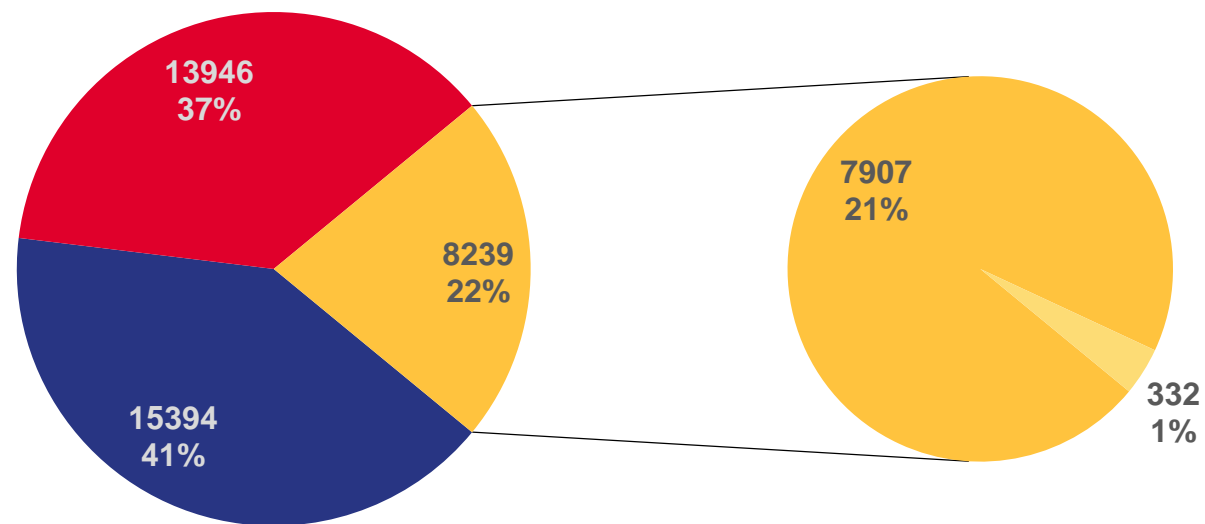

## ЧЕЛОВЕК

### Выбывшие

за январь-август 2022 года

**37 579** человек

Общее число выбывших

**13 946** человек

Общее число выбывших в другие территории Российской Федерации

**8 239** человек

Общее число выбывших за рубеж