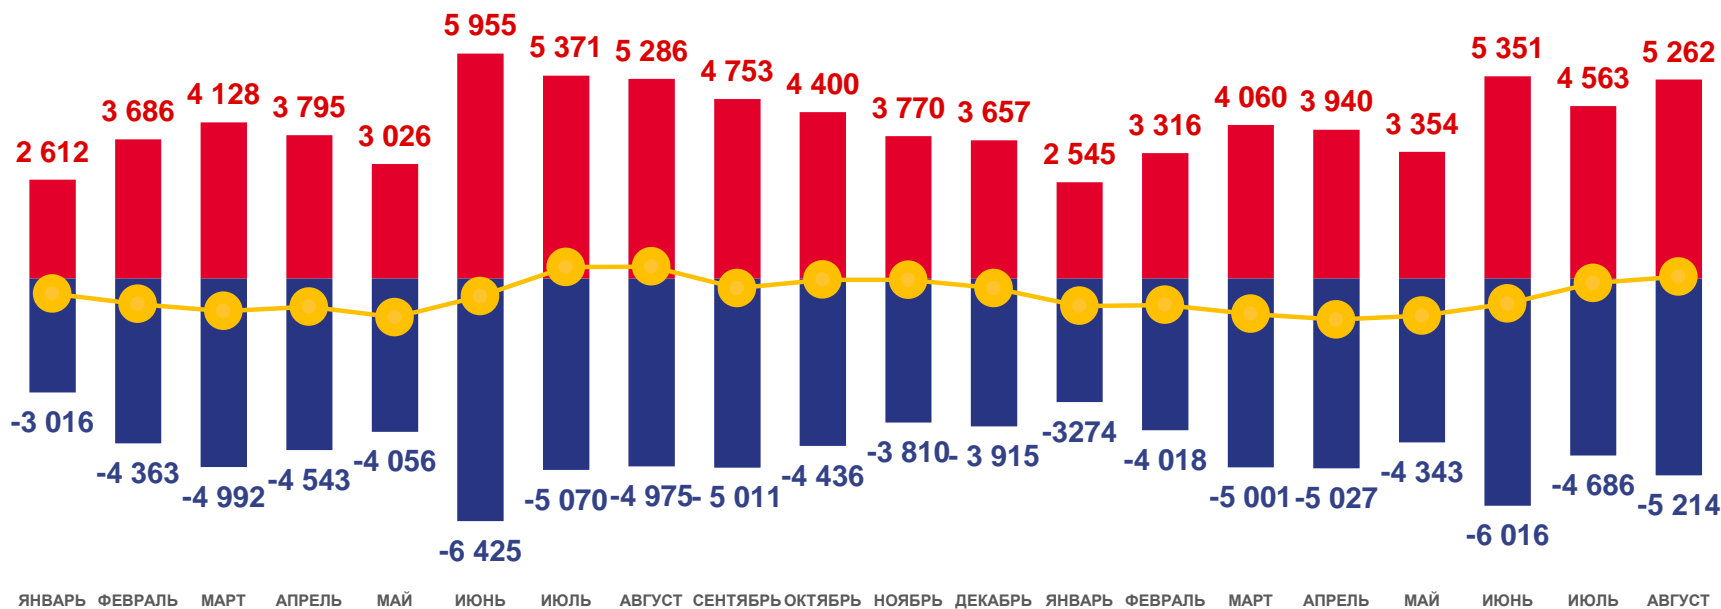

# Оперативные итоги миграционного движения населения

Саратовской области

за январь – август 2022 года

**01** МИГРАЦИОННОЕ ДВИЖЕНИЕ НАСЕЛЕНИЯ

**02** ПОТОКИ МИГРАЦИИ НАСЕЛЕНИЯ

**03** ВНЕШНЯЯ (ДЛЯ ОБЛАСТИ) МИГРАЦИЯ

# МИГРАЦИОННОЕ ДВИЖЕНИЕ НАСЕЛЕНИЯ САРАТОВСКОЙ ОБЛАСТИ

ПО СРАВНЕНИЮ С ПРОШЛЫМ ГОДОМ, ЧЕЛОВЕК

за январь - август 2022 года

**32 391** ▼ **4,3 %**

Общее число прибывших

**37 579** ▲ **0,4%**

Общее число выбывших

**-5 188** ▲ **44,9 %**

Миграционная убыль населения

■ Число прибывших
 ■ Число выбывших
 — Миграционный прирост (убыль)