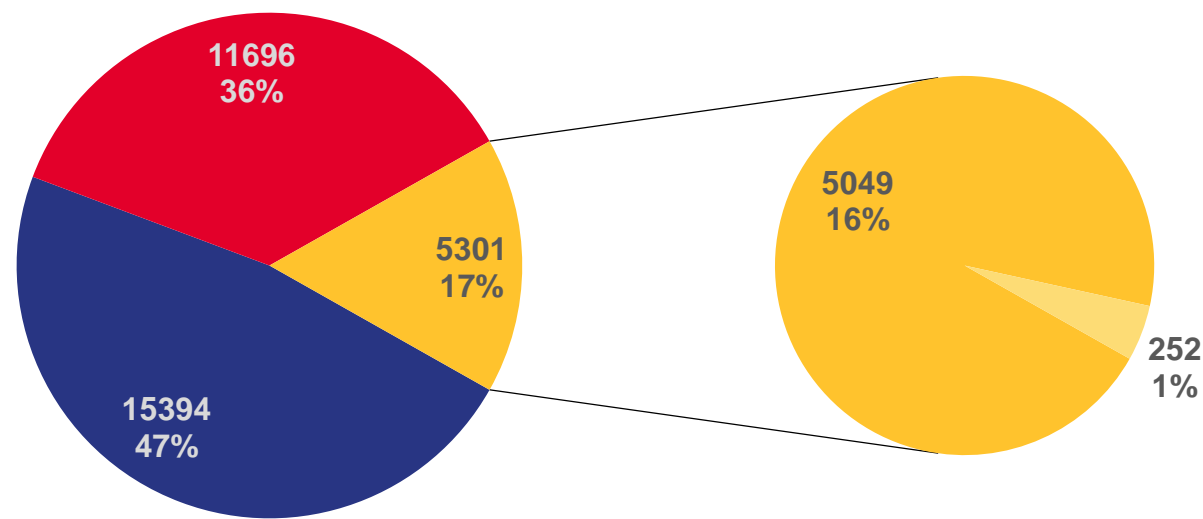

### Прибывшие

за январь-август 2022 года

**32 391** человек

Общее число прибывших

**11 696** человек

Число прибывших из других территорий Российской Федерации

**5 301** человек

Число прибывших из-за рубежа