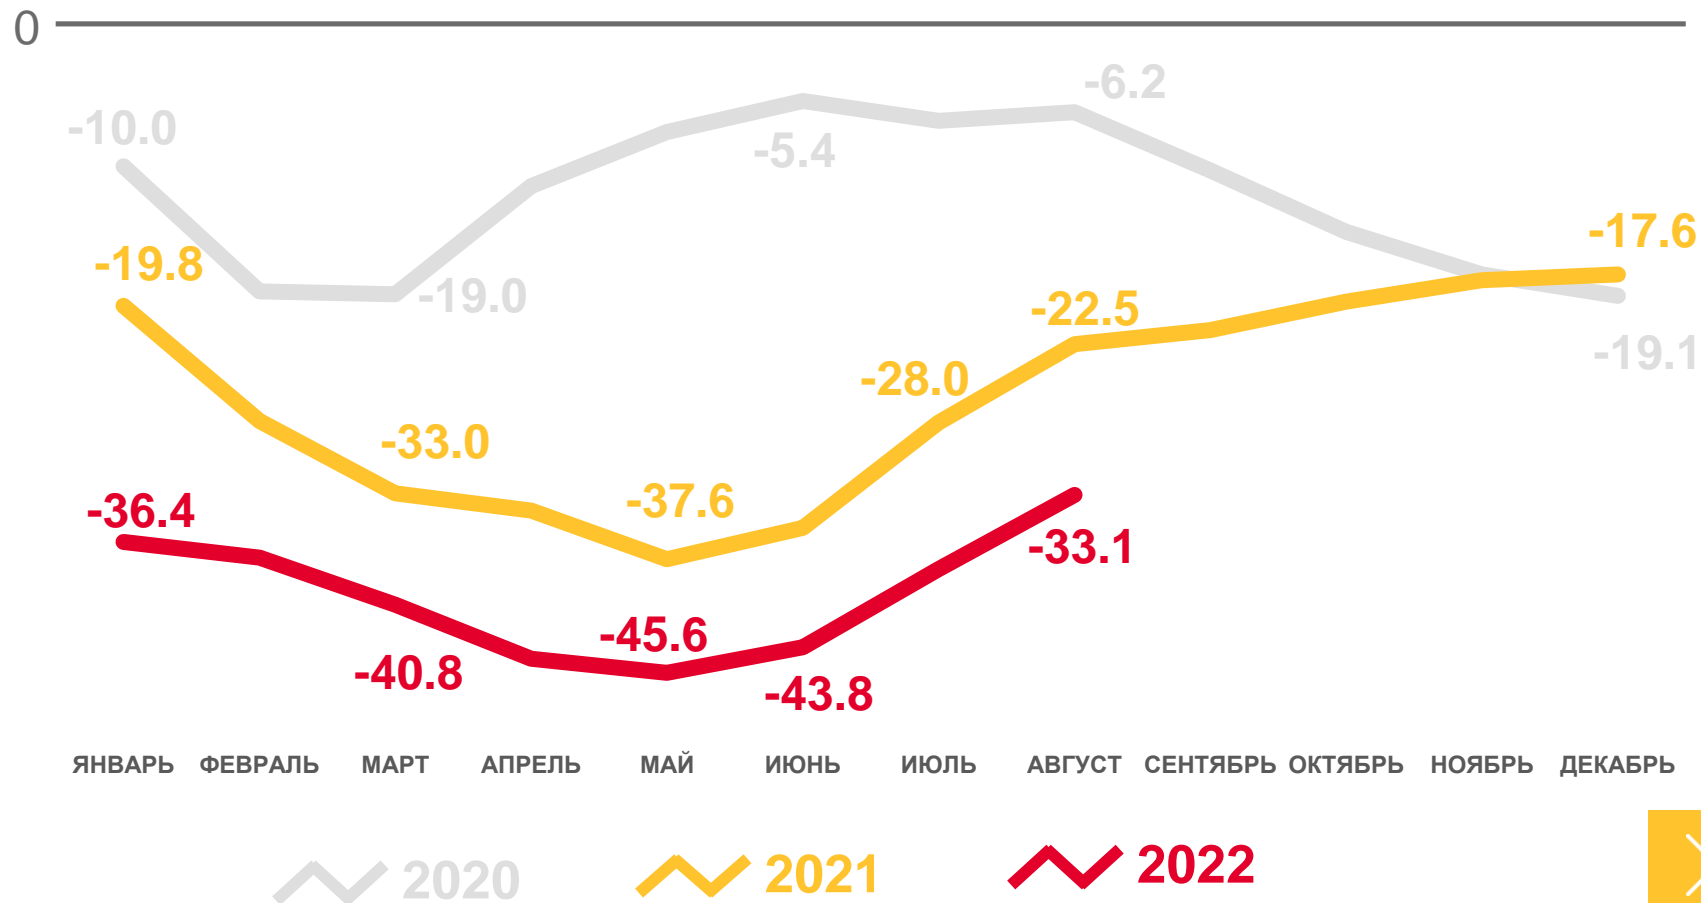

**-5 188** ▲ **44,9 %**

Миграционная убыль населения

■ Число прибывших
 ■ Число выбывших
 — Миграционный прирост (убыль)

# КОЭФФИЦИЕНТЫ МИГРАЦИОННОЙ УБЫЛИ НАСЕЛЕНИЯ

ПО СРАВНЕНИЮ С ПРОШЛЫМ ГОДОМ, В РАССЧЕТЕ НА 10 000 ЧЕЛОВЕК НАСЕЛЕНИЯ

за январь – август 2022 года

**- 33,1‰** ▲ 47,1 %

Общая миграция населения

**- 14,3‰** ▼ в 1,8 раза

Межрегиональная миграция

**- 18,7‰**

Международная миграция