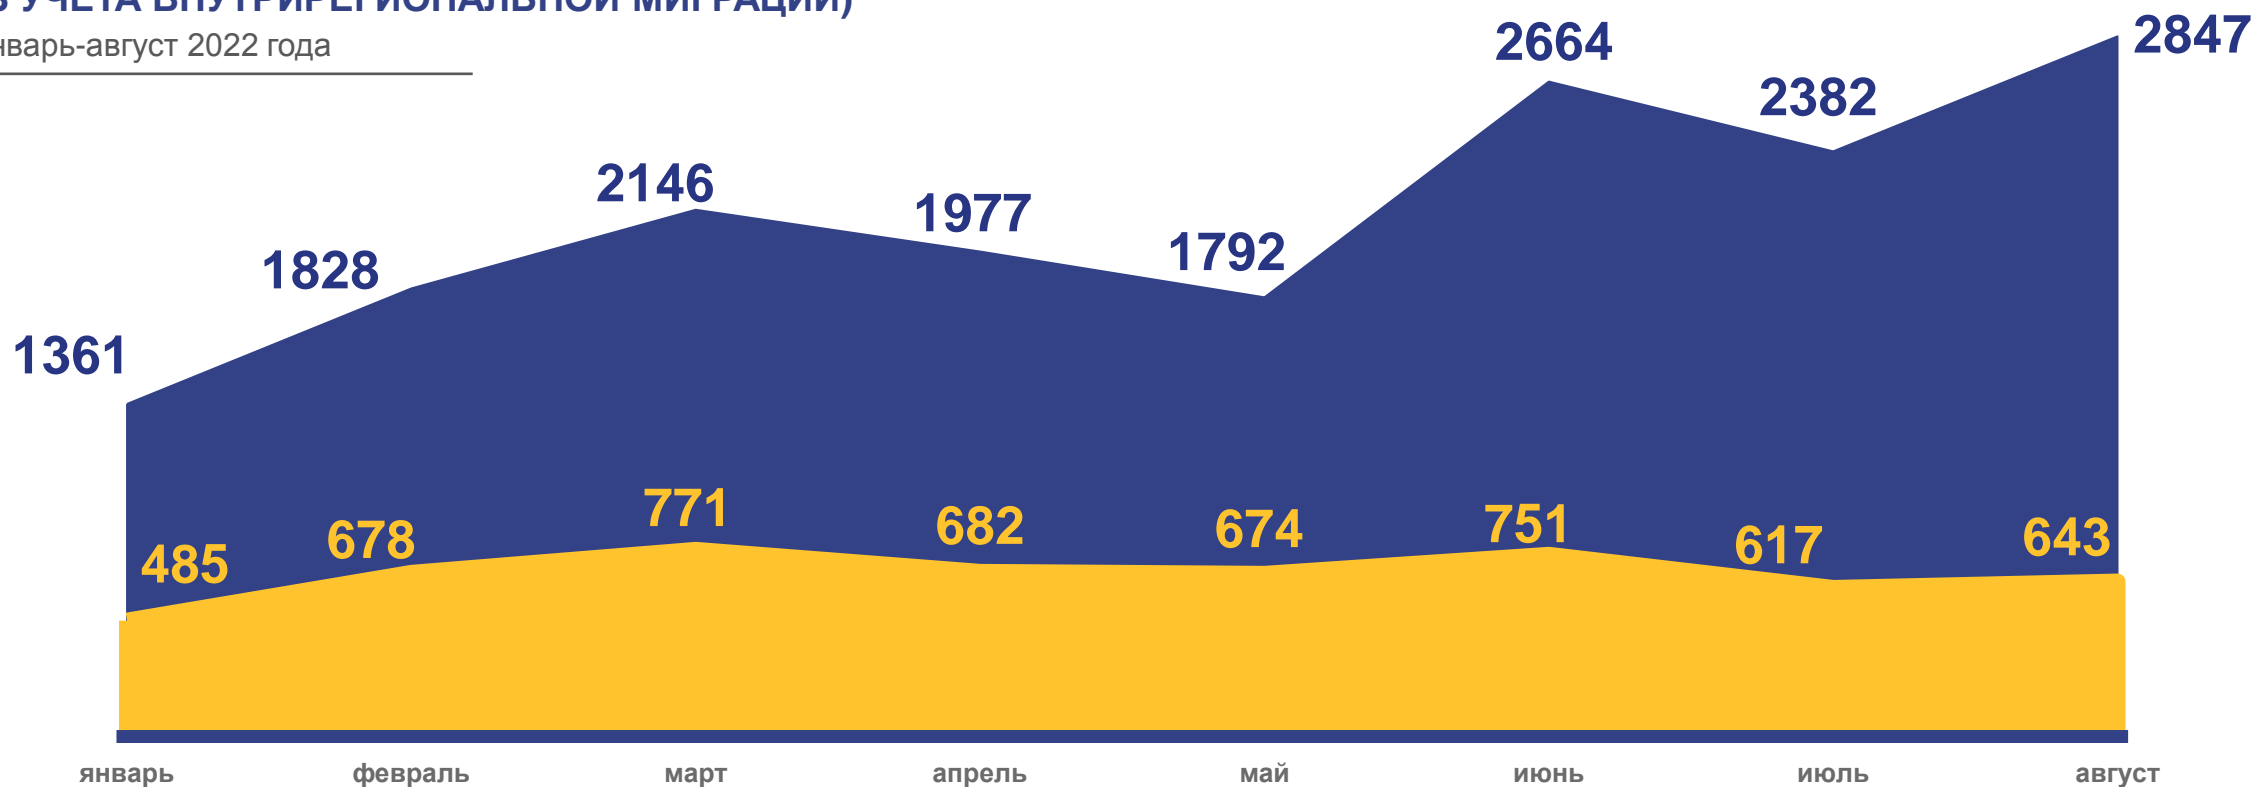

ВНЕШНЯЯ (ДЛЯ ОБЛАСТИ) МИГРАЦИЯ

ЧЕЛОВЕК

Прибывшие

(БЕЗ УЧЕТА ВНУТРИРЕГИОНАЛЬНОЙ МИГРАЦИИ)

за январь-август 2022 года

Число прибывших в Саратовскую область

в том числе международная миграция