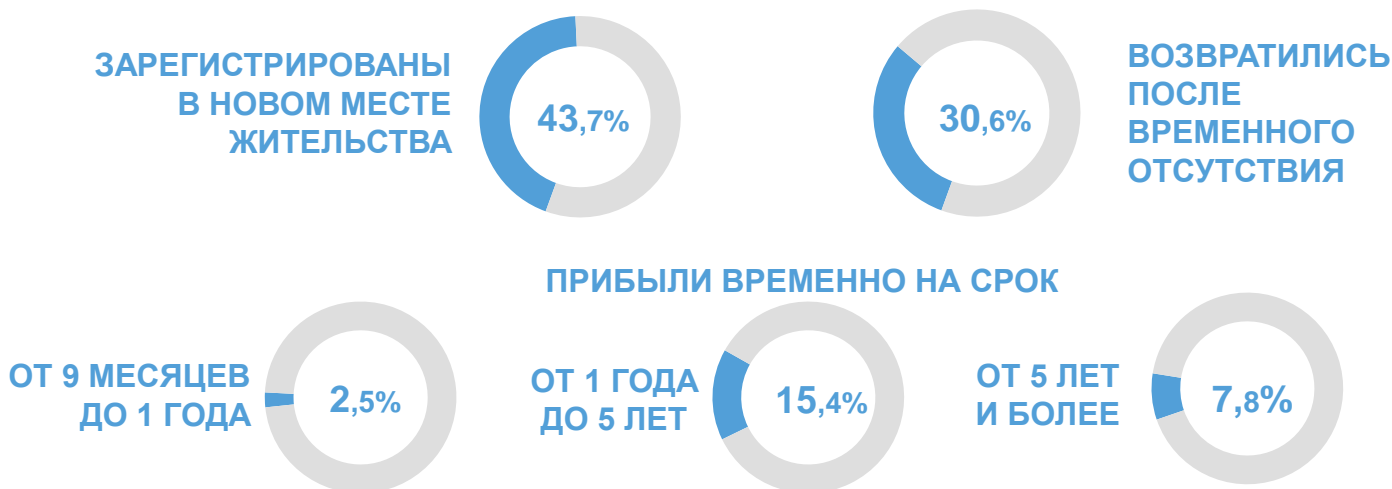

ПО ВИДАМ И СРОКАМ РЕГИСТРАЦИИ

*Без учета прибывших из новых субъектов Российской Федерации.