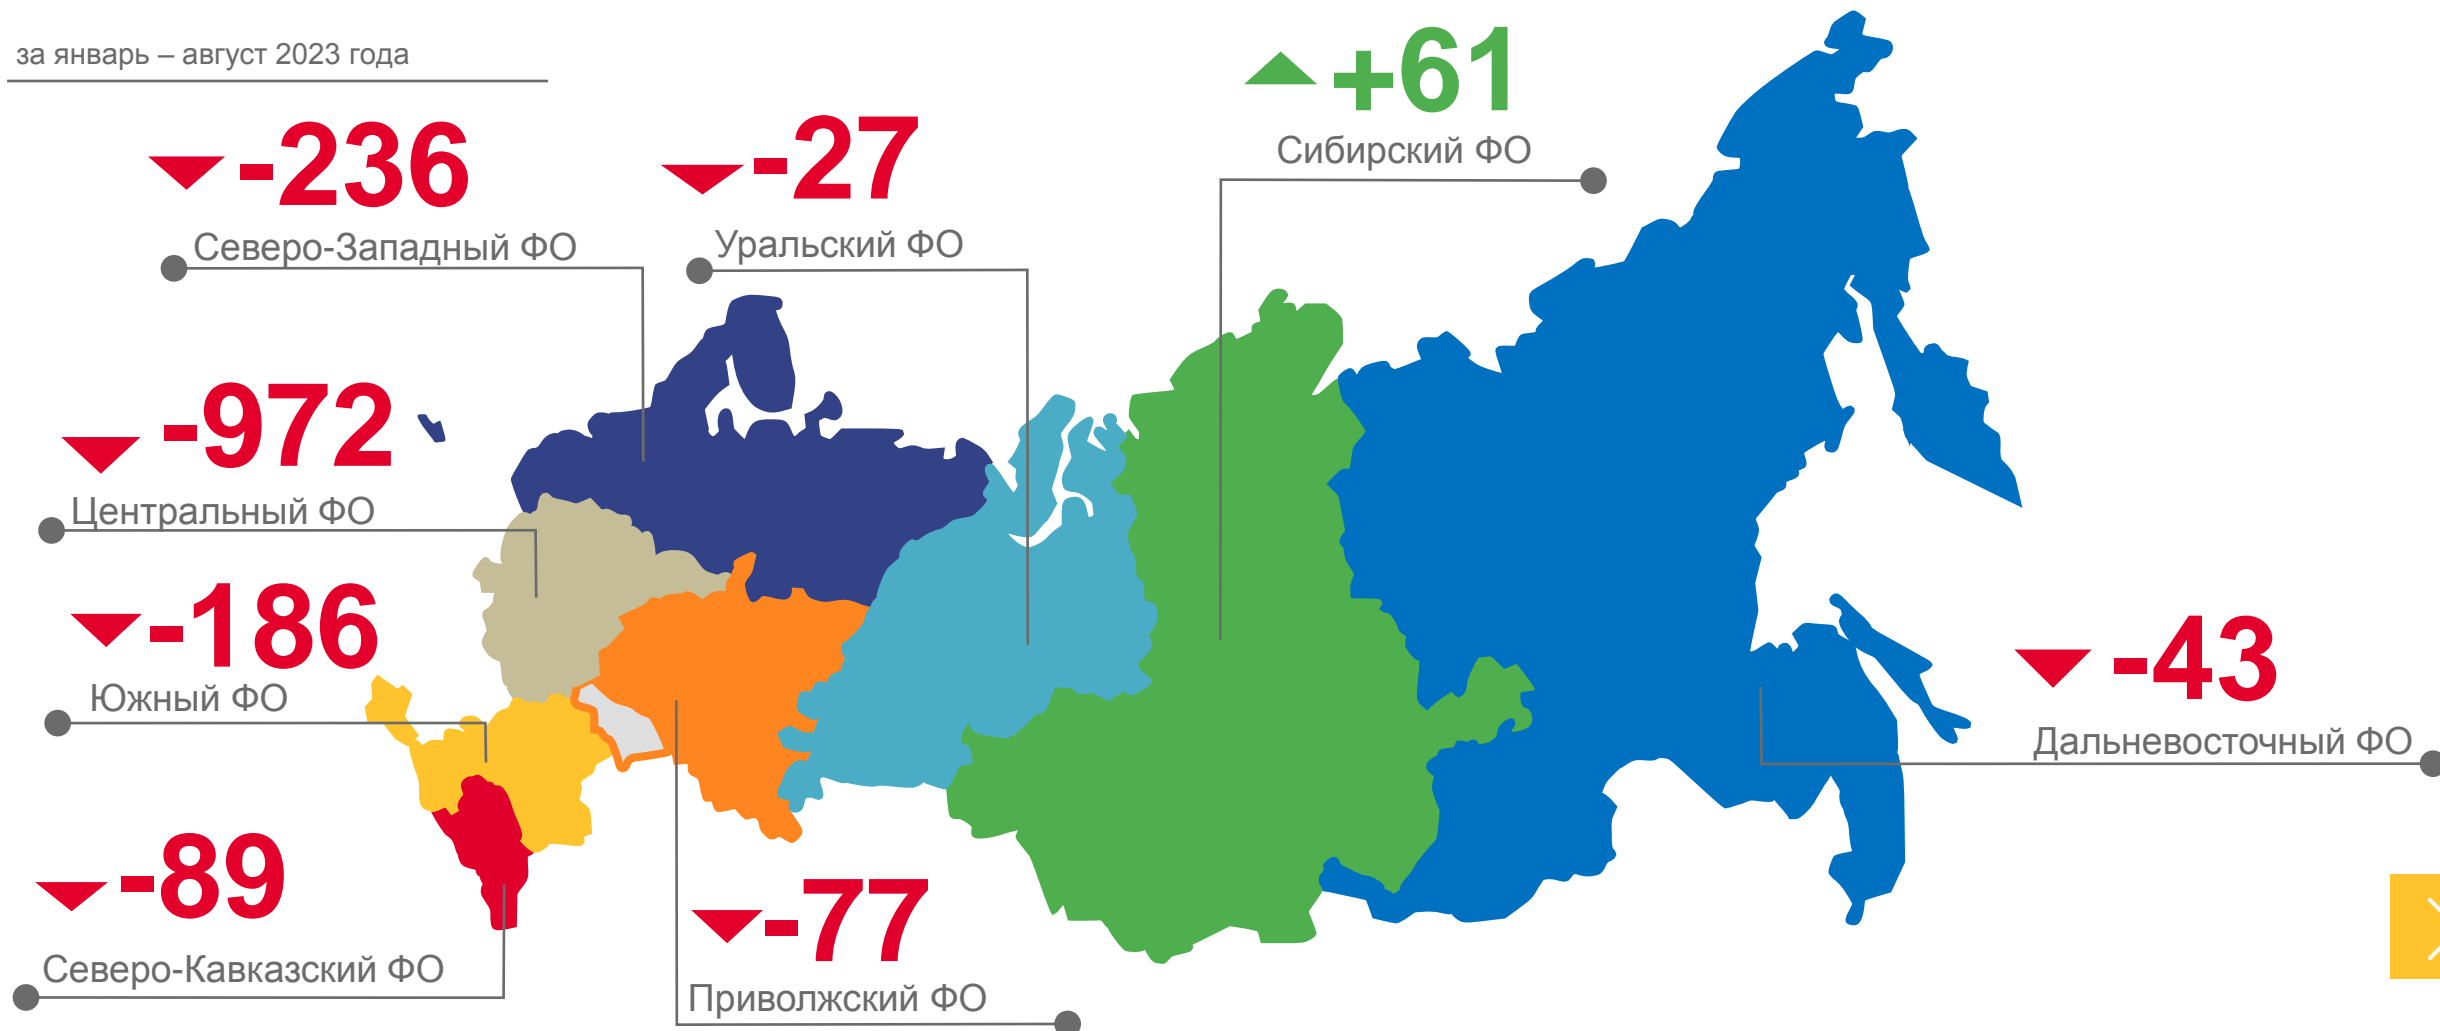

### ПО ТИПУ МЕСТНОСТИ

### ПО ВИДАМ И СРОКАМ РЕГИСТРАЦИИ

### ВЫБЫЛИ ВРЕМЕННО НА СРОК

\*Без учета прибывших из новых субъектов Российской Федерации.

# ИТОГИ МИГРАЦИИ НАСЕЛЕНИЯ САРАТОВСКОЙ ОБЛАСТИ С ДРУГИМИ РЕГИОНАМИ РОССИИ\*

ЧЕЛОВЕК

за январь – август 2023 года

\*Без учета прибывших из новых субъектов Российской Федерации.