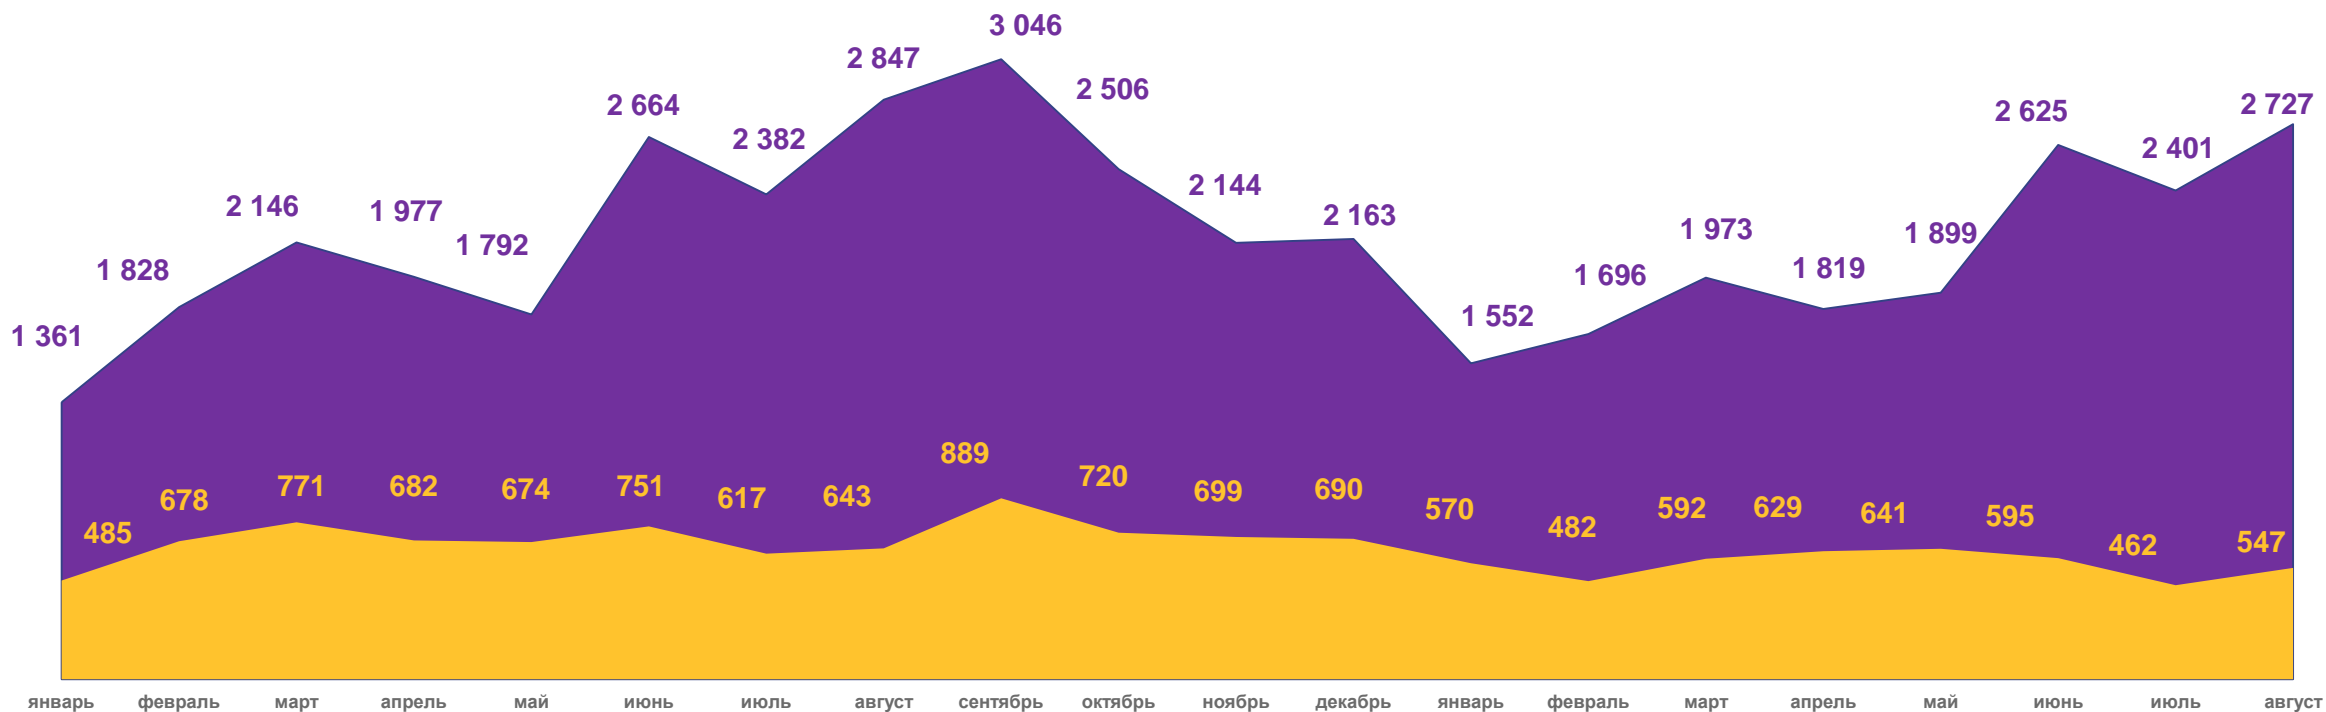

### Выбывшие

за январь – август 2023 года

**32 962** человека

Общее число выбывших

**13 416** человек

Общее число выбывших в другие территории Российской Федерации

**4 513** человек

Общее число выбывших за рубеж

# ВНЕШНЯЯ (ДЛЯ ОБЛАСТИ) МИГРАЦИЯ

ЧЕЛОВЕК

## Прибывшие (БЕЗ УЧЕТА ВНУТРИРЕГИОНАЛЬНОЙ МИГРАЦИИ)

за январь 2022 года – август 2023 года

Число прибывших в Саратовскую область

в том числе международная миграция

## Прибывшие

за январь – август 2023 года