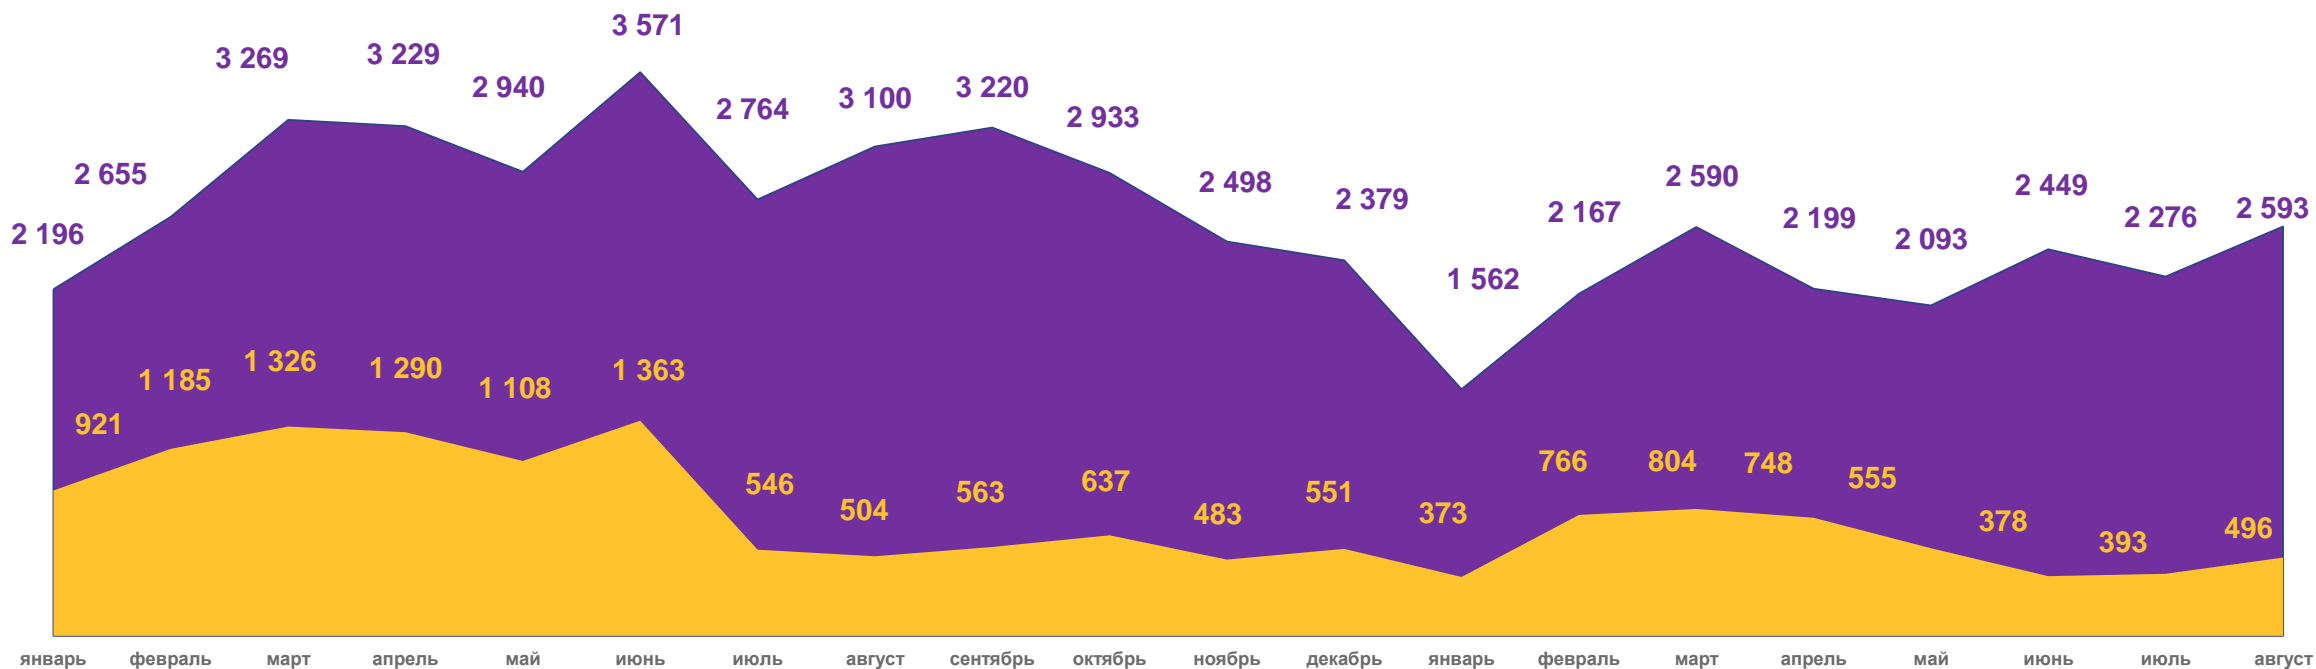

ВНЕШНЯЯ (ДЛЯ ОБЛАСТИ) МИГРАЦИЯ

ЧЕЛОВЕК

Выбывшие (БЕЗ УЧЕТА ВНУТРИРЕГИОНАЛЬНОЙ МИГРАЦИИ)

за январь 2022 года – август 2023 года

Число выбывших из Саратовской области

в том числе международная миграция