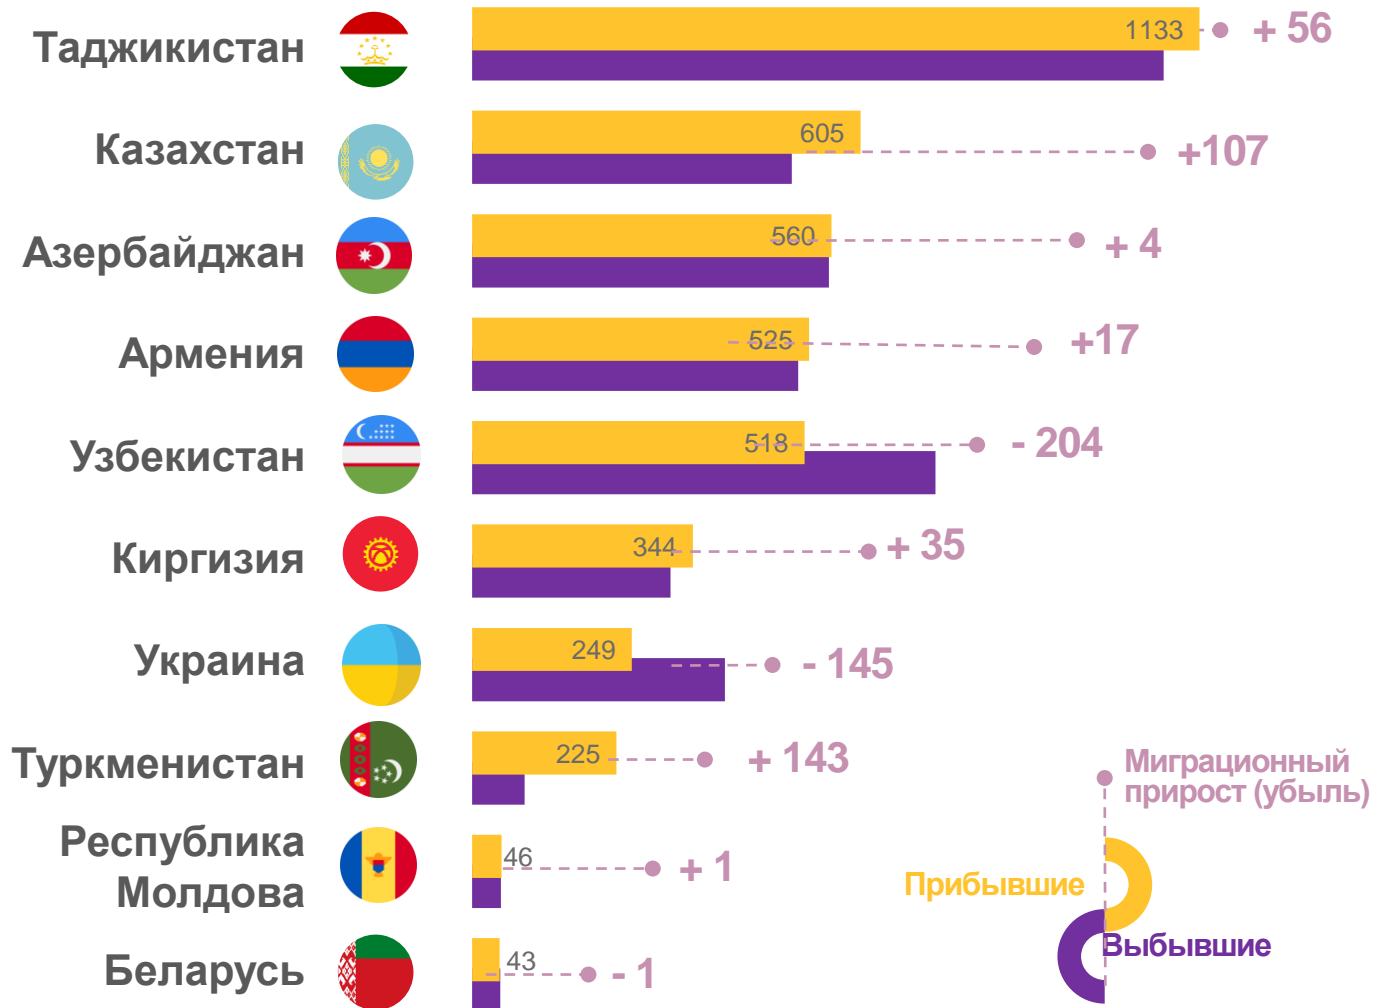

### ВЫБЫЛИ ВРЕМЕННО НА СРОК

\*Без учета прибывших из новых субъектов Российской Федерации.

# ИТОГИ МИГРАЦИИ НАСЕЛЕНИЯ САРАТОВСКОЙ ОБЛАСТИ С ДРУГИМИ РЕГИОНАМИ РОССИИ\*

ЧЕЛОВЕК

за январь – август 2023 года

\*Без учета прибывших из новых субъектов Российской Федерации.

# ИТОГИ МИГРАЦИИ НАСЕЛЕНИЯ САРАТОВСКОЙ ОБЛАСТИ С ДРУГИМИ СТРАНАМИ

ЧЕЛОВЕК

## МИГРАЦИОННЫЙ ПРИРОСТ НАСЕЛЕНИЯ ПО МЕЖДУНАРОДНОЙ МИГРАЦИИ

за январь – август 2023 года

**+ 5 человек**