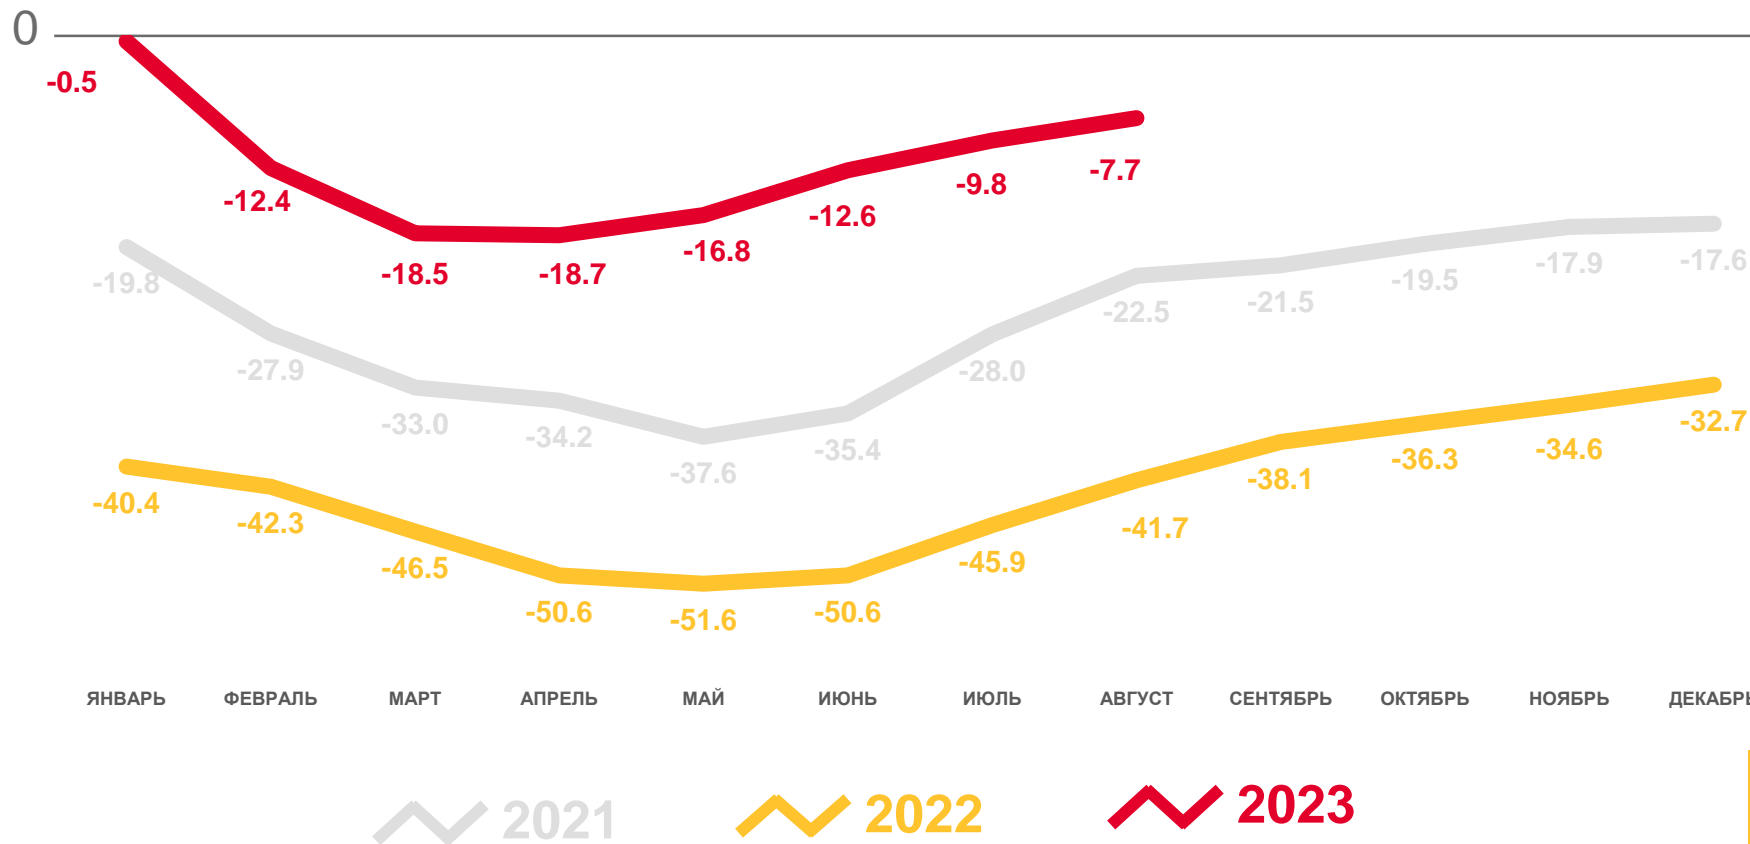

# КОЭФИЦИЕНТЫ МИГРАЦИОННОГО ПРИРОСТА (УБЫЛИ) НАСЕЛЕНИЯ

ПО СРАВНЕНИЮ С ПРОШЛЫМ ГОДОМ\*, В РАСЧЕТЕ НА 10 000 ЧЕЛОВЕК НАСЕЛЕНИЯ

за январь – август 2023 года

## ДИНАМИКА КОЭФИЦИЕНТОВ ОБЩЕЙ МИГРАЦИИ НАСЕЛЕНИЯ

**-7,7**

Общая миграция населения

**-7,8**

Межрегиональная миграция

**+0,1**

Международная миграция со странами СНГ

\*Данные за 2022 год пересчитаны с учетом итогов Всероссийской переписи населения 2020 года..

# ПОТОКИ МИГРАЦИИ НАСЕЛЕНИЯ САРАТОВСКОЙ ОБЛАСТИ