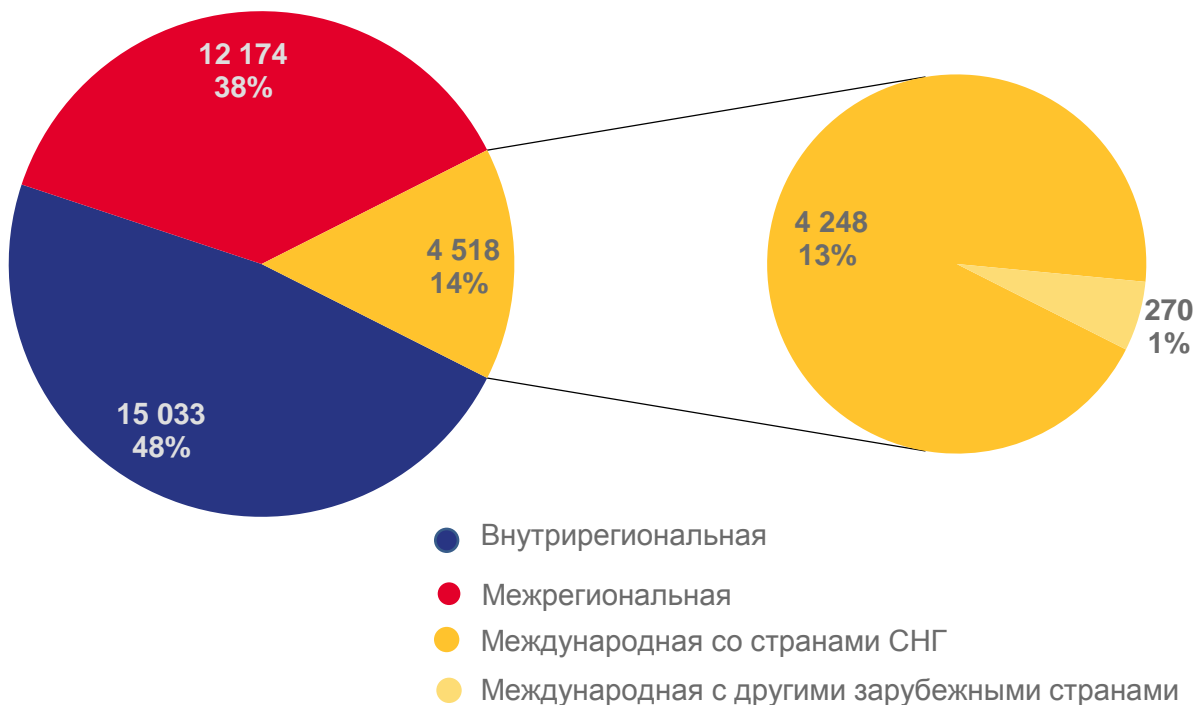

## ЧЕЛОВЕК

### Прибывшие

за январь – август 2023 года

**31 725** человек

Общее число прибывших

**12 174** человека

Число прибывших из других территорий Российской Федерации

**4 518** человек

Число прибывших из-за рубежа

# ПОТОКИ МИГРАЦИИ НАСЕЛЕНИЯ САРАТОВСКОЙ ОБЛАСТИ