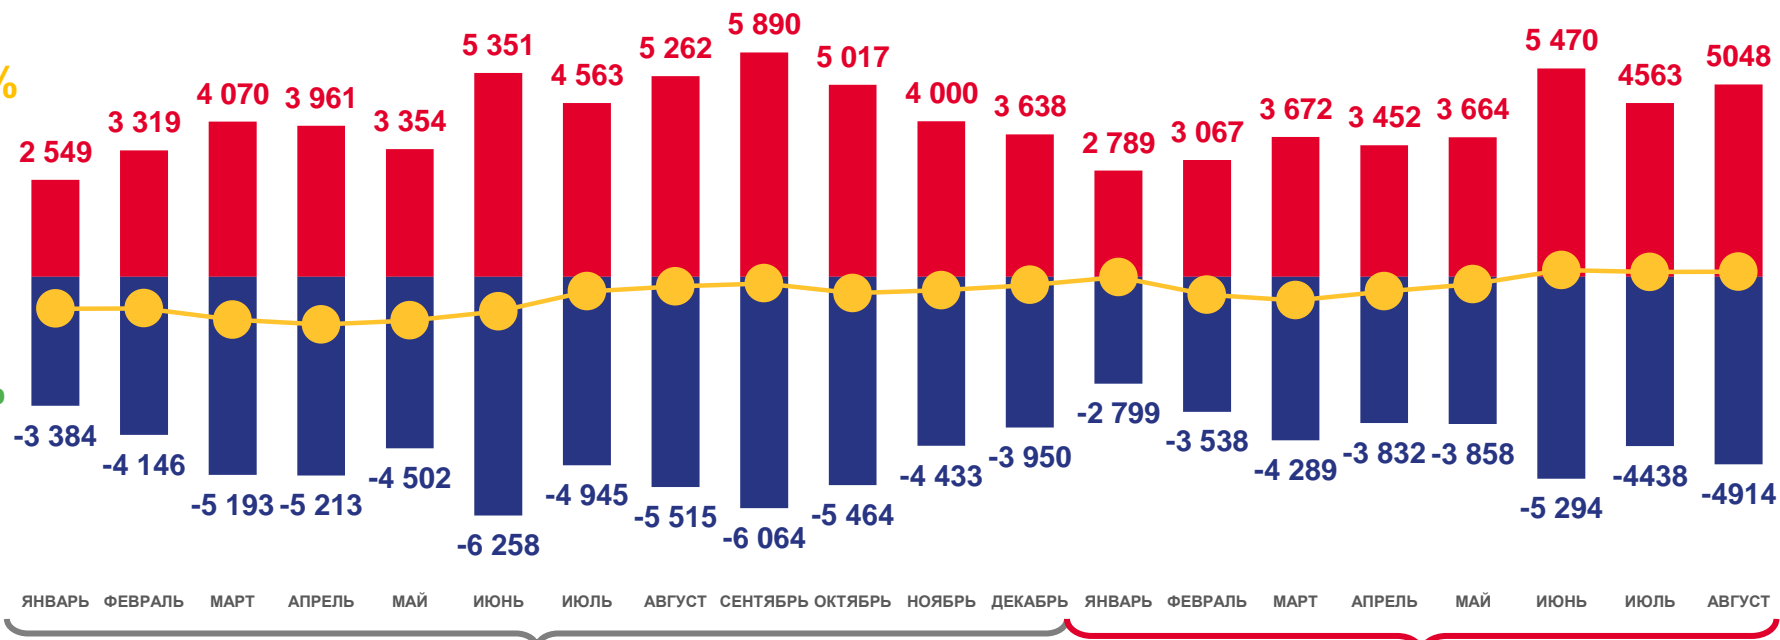

# МИГРАЦИОННОЕ ДВИЖЕНИЕ НАСЕЛЕНИЯ САРАТОВСКОЙ ОБЛАСТИ

ПО СРАВНЕНИЮ С ПРОШЛЫМ ГОДОМ, ЧЕЛОВЕК

за январь – август 2023 года

**31 725** ▼ 2,2%

Общее число прибывших

**32 962** ▼ 15,8%

Общее число выбывших

**- 1 237** ▼ в 5,4 раза

Миграционная убыль населения

■ Число прибывших

■ Число выбывших

— Миграционный прирост (убыль)