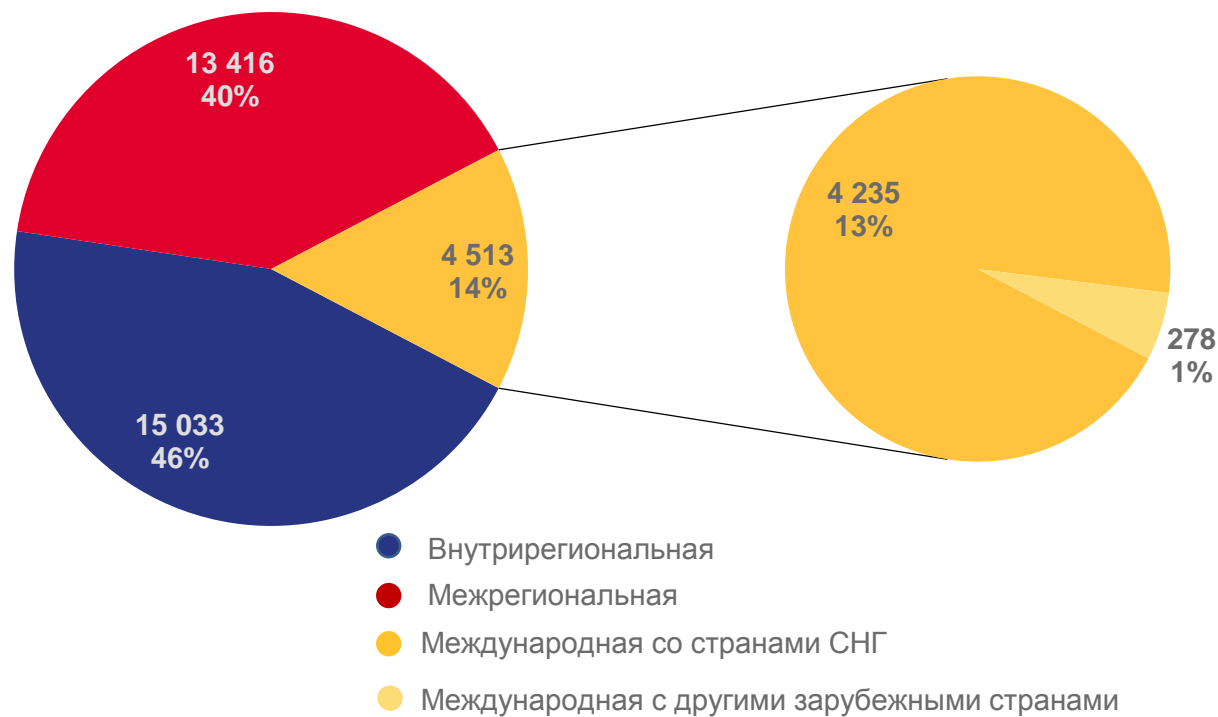

## ЧЕЛОВЕК

### Выбывшие

за январь – август 2023 года

**32 962** человека

Общее число выбывших

**13 416** человек

Общее число выбывших в другие территории Российской Федерации

**4 513** человек

Общее число выбывших за рубеж

# ВНЕШНЯЯ (ДЛЯ ОБЛАСТИ) МИГРАЦИЯ

ЧЕЛОВЕК