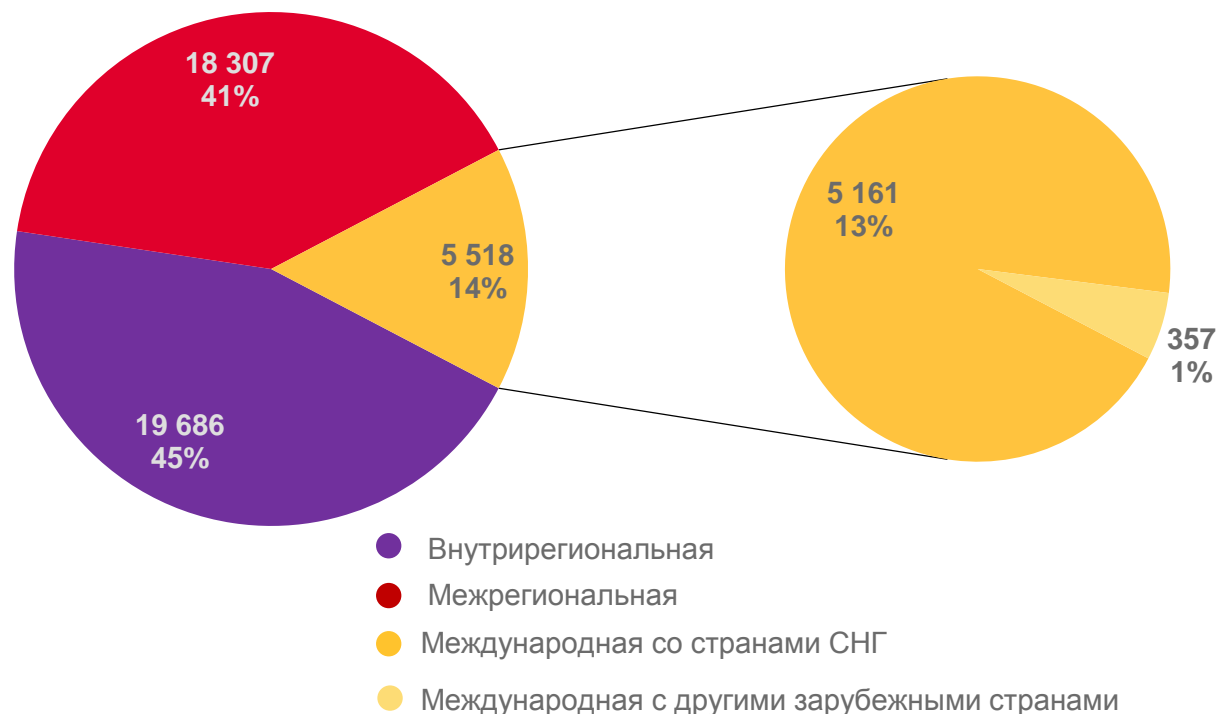

*Данные за 2022 год пересчитаны с учетом итогов Всероссийской переписи населения 2020 года.

ПОТОКИ МИГРАЦИИ НАСЕЛЕНИЯ САРАТОВСКОЙ ОБЛАСТИ

человек

Прибывшие

за январь – октябрь 2023 года

41 383 человека

Общее число прибывших

15 968 человек

Число прибывших из других территорий Российской Федерации

5 729 человек

Число прибывших из-за рубежа

ПОТОКИ МИГРАЦИИ НАСЕЛЕНИЯ САРАТОВСКОЙ ОБЛАСТИ

человек

Выбывшие

за январь – октябрь 2023 года

43 511 человек

Общее число выбывших

18 307 человек

Общее число выбывших в другие территории Российской Федерации

5 518 человек

Общее число выбывших за рубеж

ВНЕШНЯЯ (ДЛЯ ОБЛАСТИ) МИГРАЦИЯ

человек

Прибывшие (БЕЗ УЧЕТА ВНУТРИРЕГИОНАЛЬНОЙ МИГРАЦИИ)

за январь 2022 года – октябрь 2023 года

Число прибывших в Саратовскую область

в том числе международная миграция

ВНЕШНЯЯ (ДЛЯ ОБЛАСТИ) МИГРАЦИЯ

человек

Выбывшие (БЕЗ УЧЕТА ВНУТРИРЕГИОНАЛЬНОЙ МИГРАЦИИ)