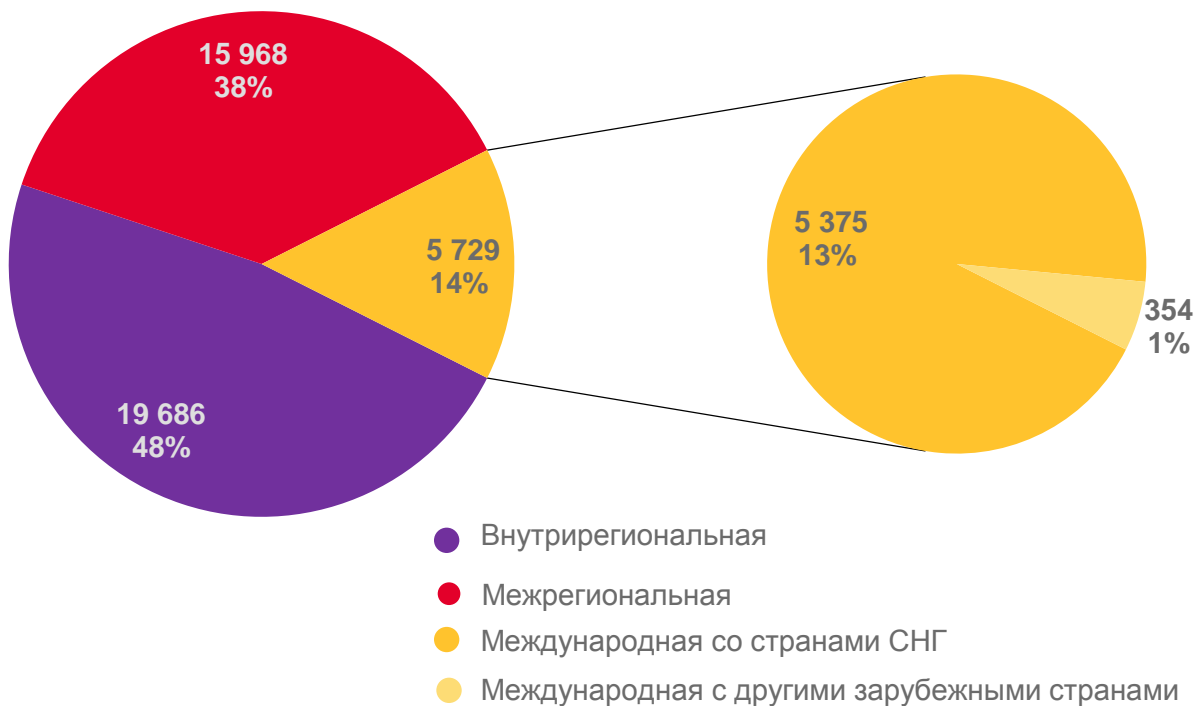

за январь – октябрь 2023 года

ДИНАМИКА КОЭФФИЦИЕНТОВ ОБЩЕЙ МИГРАЦИИ НАСЕЛЕНИЯ

-10,7

Общая миграция населения

-11,7

Межрегиональная миграция

+1,1

Международная миграция

*Данные за 2022 год пересчитаны с учетом итогов Всероссийской переписи населения 2020 года.

ПОТОКИ МИГРАЦИИ НАСЕЛЕНИЯ САРАТОВСКОЙ ОБЛАСТИ

человек

Прибывшие

за январь – октябрь 2023 года

41 383 человека

Общее число прибывших

15 968 человек

Число прибывших из других территорий Российской Федерации

5 729 человек

Число прибывших из-за рубежа

ПОТОКИ МИГРАЦИИ НАСЕЛЕНИЯ САРАТОВСКОЙ ОБЛАСТИ

человек

Выбывшие

за январь – октябрь 2023 года

43 511 человек

Общее число выбывших

18 307 человек

Общее число выбывших в другие территории Российской Федерации

5 518 человек

Общее число выбывших за рубеж

ВНЕШНЯЯ (ДЛЯ ОБЛАСТИ) МИГРАЦИЯ

человек