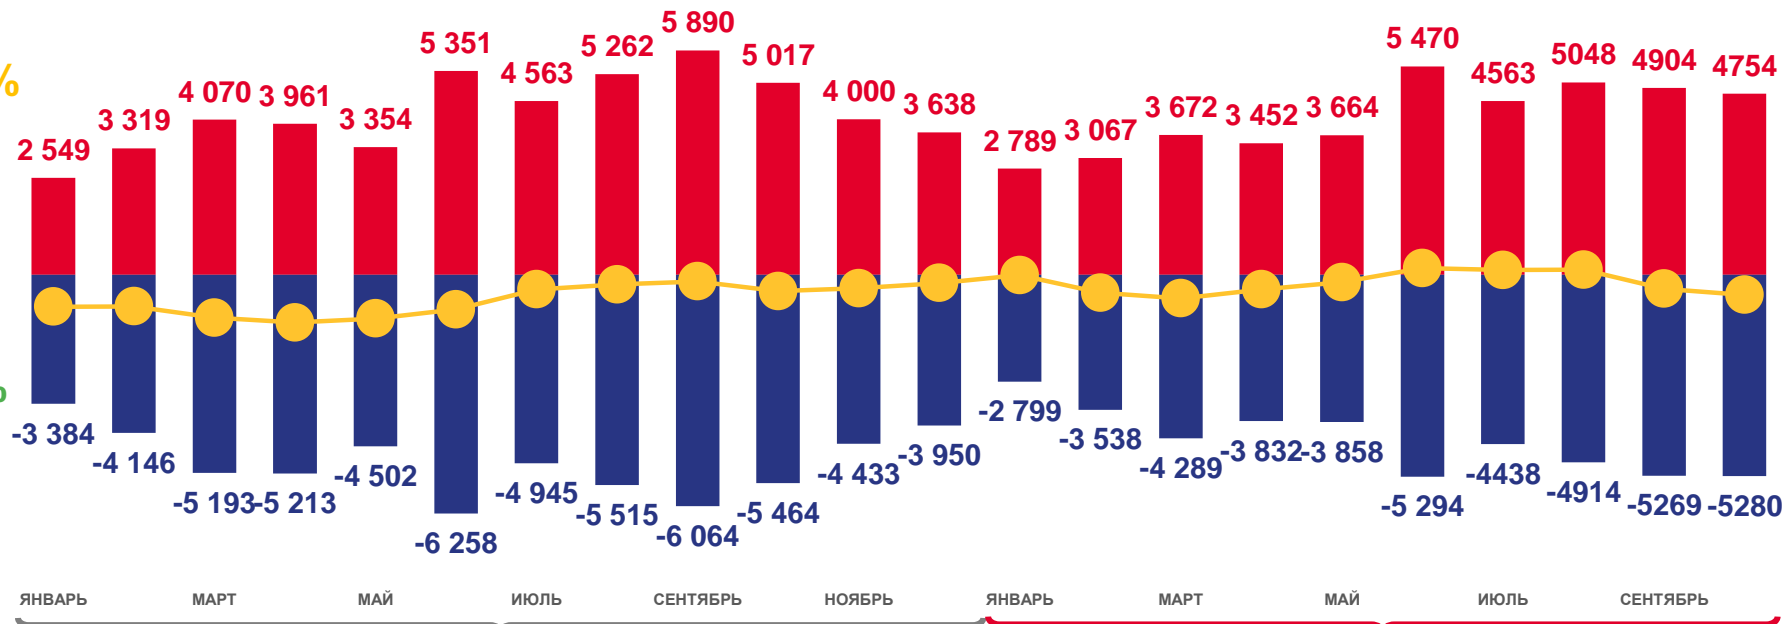

Саратовстат

январь – октябрь 2023 года*

- 01 Миграционное движение населения
- 02 Потоки миграции населения
- 03 Внешняя (для области) миграция
- 04 Характеристика мигрантов
- 05 Итоги миграции населения с другими регионами России и с другими странами

* Ежемесячные данные оперативной статистики

МИГРАЦИОННОЕ ДВИЖЕНИЕ НАСЕЛЕНИЯ САРАТОВСКОЙ ОБЛАСТИ

по сравнению с прошлым годом, человек

за январь – октябрь 2023 года

41 383 ▼ **4,6 %**

Общее число прибывших

43 511 ▼ **14,2%**

Общее число выбывших

- 2 128 ▼ **в 3,4 раза**

Миграционная убыль населения

■ Число прибывших
 ■ Число выбывших
 — Миграционный прирост (убыль)

КОЭФФИЦИЕНТЫ МИГРАЦИОННОГО ПРИРОСТА (УБЫЛИ) НАСЕЛЕНИЯ

по сравнению с прошлым годом*, в расчете на 10 000 человек населения

*Данные за 2022 год пересчитаны с учетом итогов Всероссийской переписи населения 2020 года.

ПОТОКИ МИГРАЦИИ НАСЕЛЕНИЯ САРАТОВСКОЙ ОБЛАСТИ

человек

Прибывшие

за январь – октябрь 2023 года

41 383 человека

Общее число прибывших