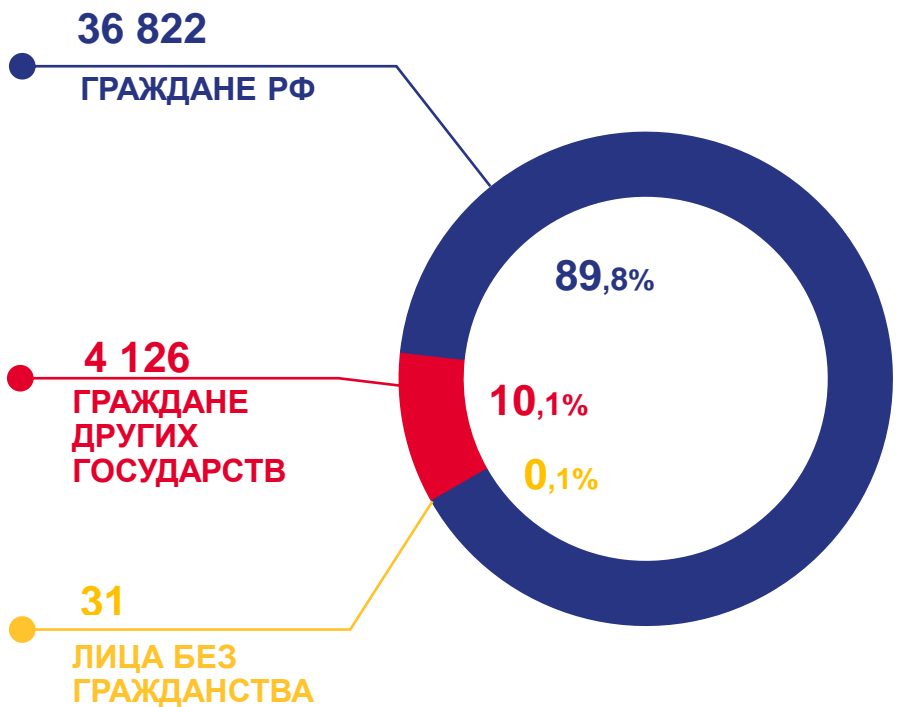

43 511 человек

Общее число выбывших

18 307 человек

Общее число выбывших в другие территории Российской Федерации

5 518 человек

Общее число выбывших за рубеж

ВНЕШНЯЯ (ДЛЯ ОБЛАСТИ) МИГРАЦИЯ

человек

Прибывшие (БЕЗ УЧЕТА ВНУТРИРЕГИОНАЛЬНОЙ МИГРАЦИИ)

за январь 2022 года – октябрь 2023 года

Число прибывших в Саратовскую область

в том числе международная миграция

ВНЕШНЯЯ (ДЛЯ ОБЛАСТИ) МИГРАЦИЯ

человек

Выбывшие (БЕЗ УЧЕТА ВНУТРИРЕГИОНАЛЬНОЙ МИГРАЦИИ)

за январь 2022 года – октябрь 2023 года

Число выбывших из Саратовской области

в том числе международная миграция

ХАРАКТЕРИСТИКА МИГРАНТОВ САРАТОВСКОЙ ОБЛАСТИ*

человек

Прибывшие

за январь – октябрь 2023 года

ПО ГРАЖДАНСТВУ

ПО ТИПУ МЕСТНОСТИ

ПО ВИДАМ И СРОКАМ РЕГИСТРАЦИИ

*Без учета прибывших из новых субъектов Российской Федерации.

ХАРАКТЕРИСТИКА МИГРАНТОВ САРАТОВСКОЙ ОБЛАСТИ*

человек

Выбывшие

за январь – октябрь 2023 года