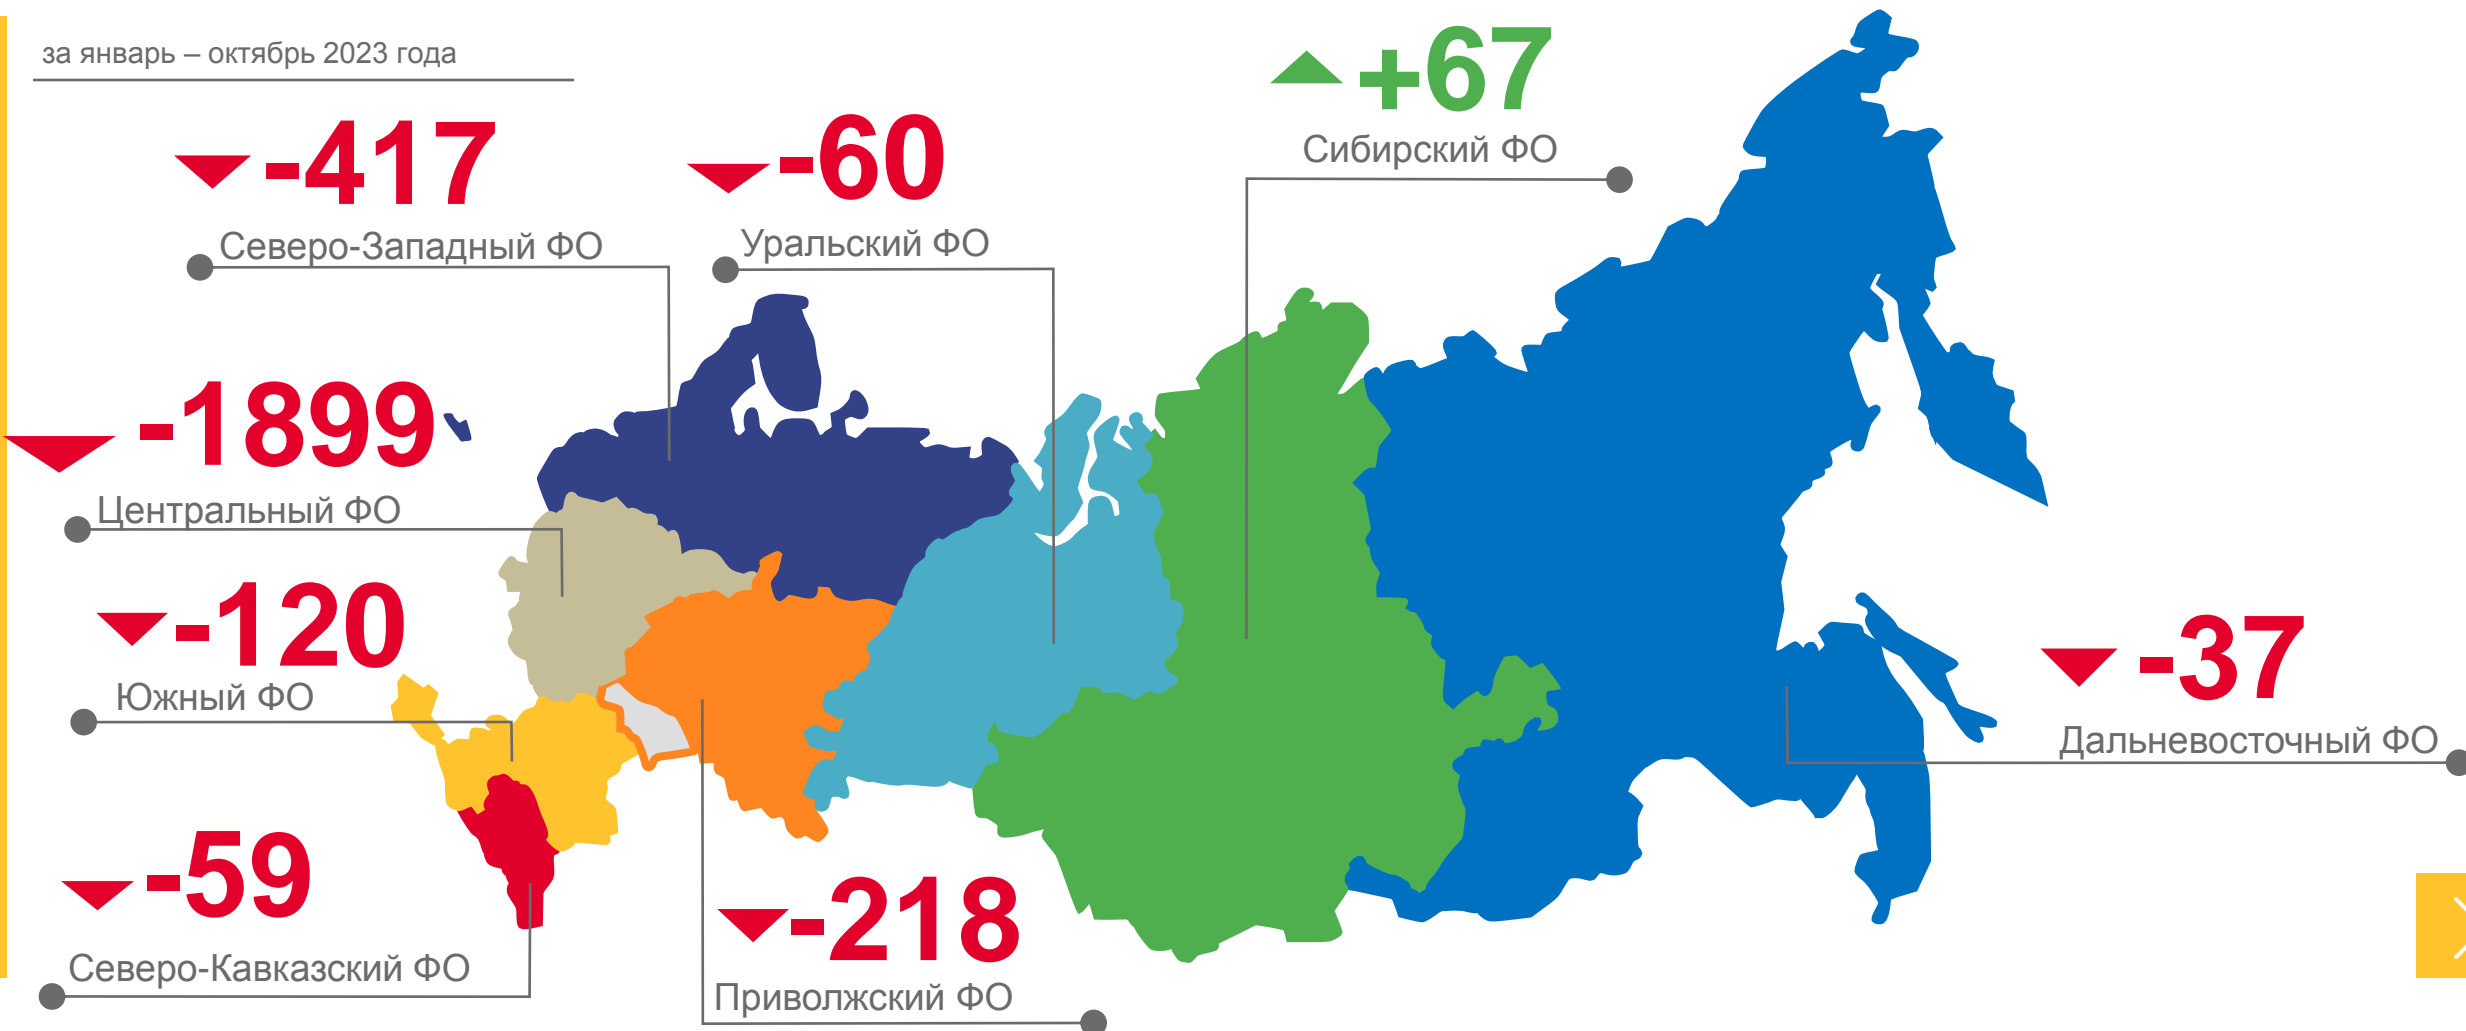

* Ежемесячные данные оперативной статистики

МИГРАЦИОННОЕ ДВИЖЕНИЕ НАСЕЛЕНИЯ САРАТОВСКОЙ ОБЛАСТИ

по сравнению с прошлым годом, человек

за январь – октябрь 2023 года

41 383 ▼ **4,6 %**

Общее число прибывших

43 511 ▼ **14,2%**

за январь 2022 года – октябрь 2023 года

Число выбывших из Саратовской области

в том числе международная миграция

ХАРАКТЕРИСТИКА МИГРАНТОВ САРАТОВСКОЙ ОБЛАСТИ*

человек

Прибывшие

за январь – октябрь 2023 года

за январь – октябрь 2023 года

*Без учета прибывших из новых субъектов Российской Федерации.

ИТОГИ МИГРАЦИИ НАСЕЛЕНИЯ САРАТОВСКОЙ ОБЛАСТИ С ДРУГИМИ СТРАНАМИ

человек

МИГРАЦИОННЫЙ ПРИРОСТ НАСЕЛЕНИЯ ПО МЕЖДУНАРОДНОЙ МИГРАЦИИ

за январь – октябрь 2023 года

+ 211 человек