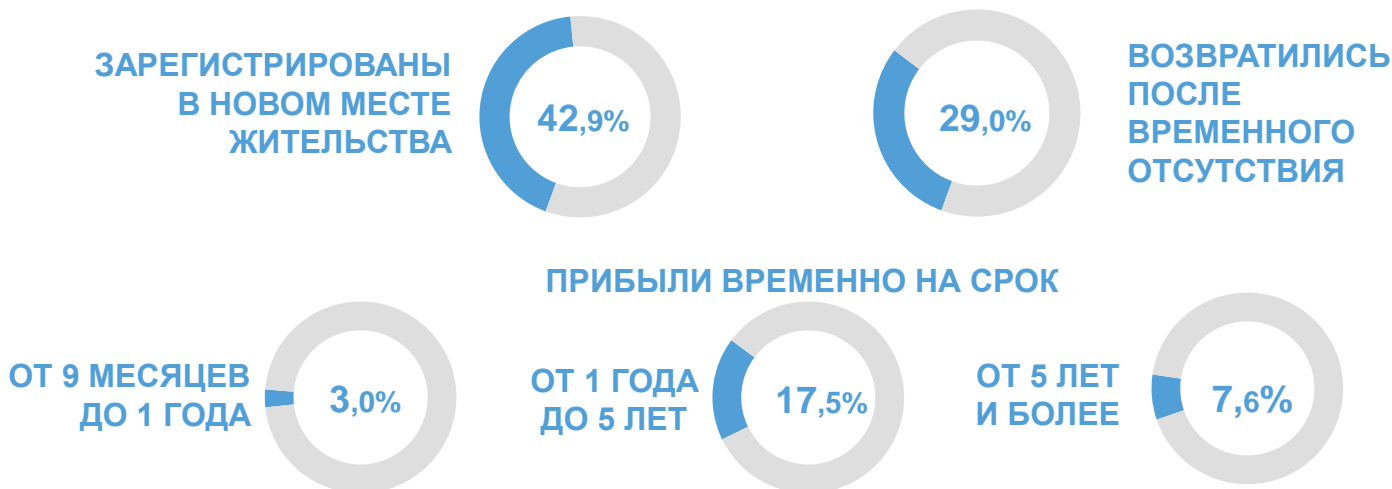

Прибывшие (БЕЗ УЧЕТА ВНУТРИРЕГИОНАЛЬНОЙ МИГРАЦИИ)

за январь 2022 года – октябрь 2023 года

Число прибывших в Саратовскую область

в том числе международная миграция

ВНЕШНЯЯ (ДЛЯ ОБЛАСТИ) МИГРАЦИЯ

человек

Выбывшие (БЕЗ УЧЕТА ВНУТРИРЕГИОНАЛЬНОЙ МИГРАЦИИ)

за январь 2022 года – октябрь 2023 года

Число выбывших из Саратовской области

в том числе международная миграция

ХАРАКТЕРИСТИКА МИГРАНТОВ САРАТОВСКОЙ ОБЛАСТИ*

человек

Прибывшие

за январь – октябрь 2023 года

ПО ГРАЖДАНСТВУ

ПО ТИПУ МЕСТНОСТИ

ПО ВИДАМ И СРОКАМ РЕГИСТРАЦИИ

*Без учета прибывших из новых субъектов Российской Федерации.

ХАРАКТЕРИСТИКА МИГРАНТОВ САРАТОВСКОЙ ОБЛАСТИ*

человек

Выбывшие

за январь – октябрь 2023 года