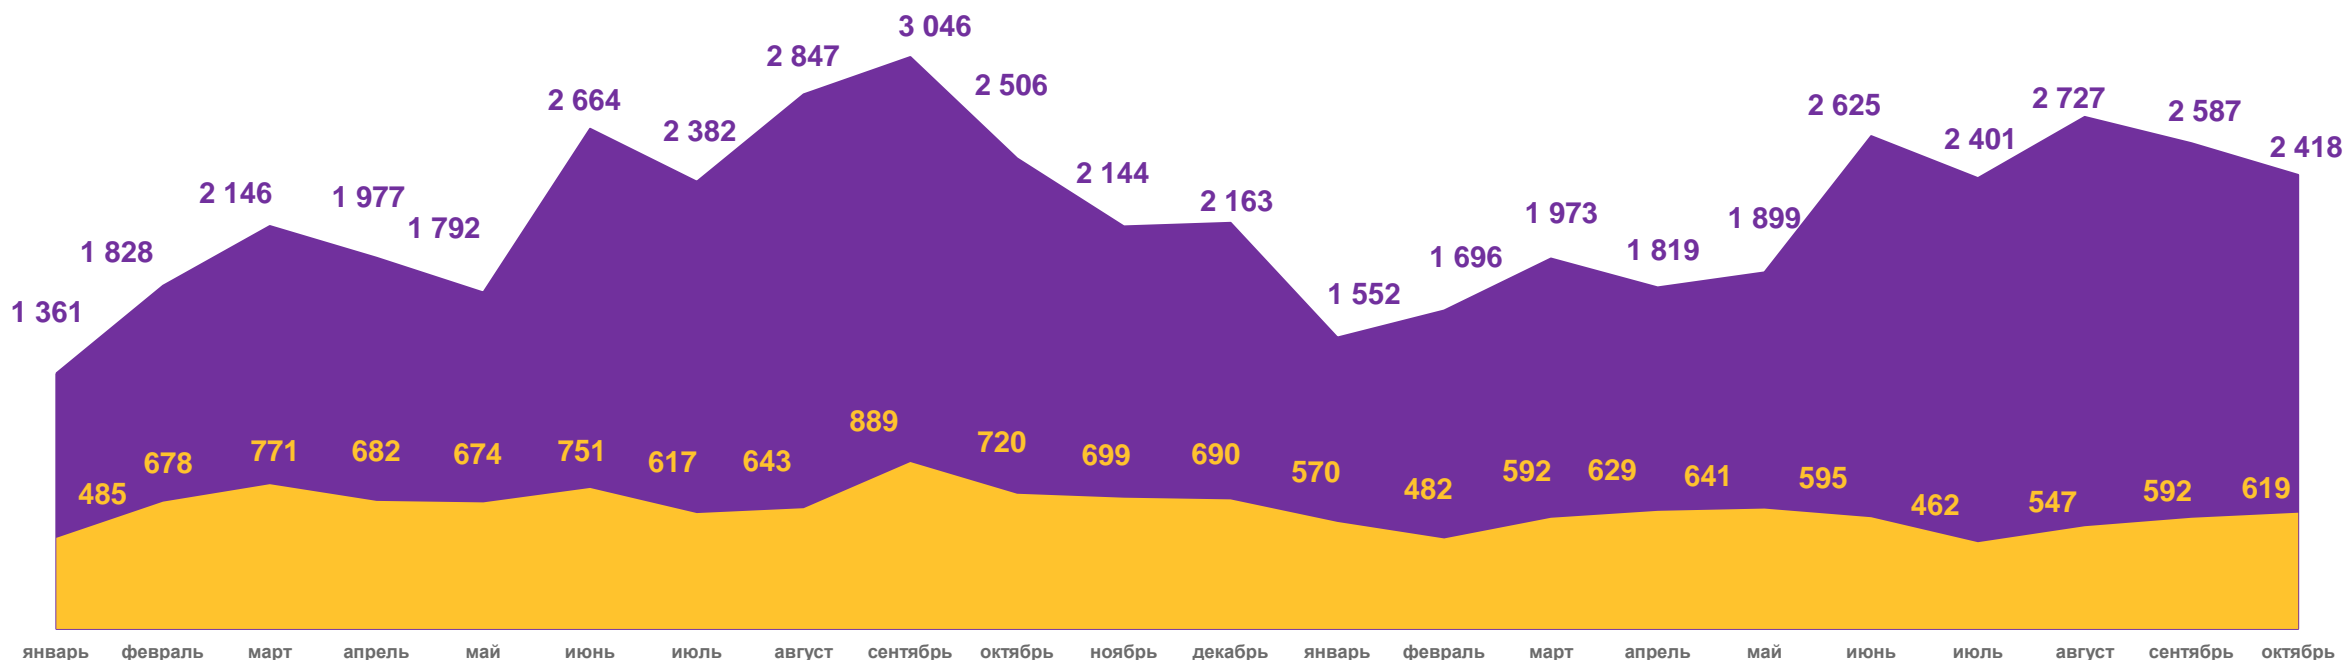

*Данные за 2022 год пересчитаны с учетом итогов Всероссийской переписи населения 2020 года.

ПОТОКИ МИГРАЦИИ НАСЕЛЕНИЯ САРАТОВСКОЙ ОБЛАСТИ

человек

Прибывшие

за январь – октябрь 2023 года

41 383 человека

Общее число прибывших

15 968 человек

Число прибывших из других территорий Российской Федерации

5 729 человек

Число прибывших из-за рубежа

ПОТОКИ МИГРАЦИИ НАСЕЛЕНИЯ САРАТОВСКОЙ ОБЛАСТИ

человек

Выбывшие

за январь – октябрь 2023 года

43 511 человек

Общее число выбывших

18 307 человек

Общее число выбывших в другие территории Российской Федерации

5 518 человек

Общее число выбывших за рубеж

ВНЕШНЯЯ (ДЛЯ ОБЛАСТИ) МИГРАЦИЯ

человек

Прибывшие (БЕЗ УЧЕТА ВНУТРИРЕГИОНАЛЬНОЙ МИГРАЦИИ)

за январь 2022 года – октябрь 2023 года

Число прибывших в Саратовскую область

в том числе международная миграция

ВНЕШНЯЯ (ДЛЯ ОБЛАСТИ) МИГРАЦИЯ

человек

Выбывшие (БЕЗ УЧЕТА ВНУТРИРЕГИОНАЛЬНОЙ МИГРАЦИИ)