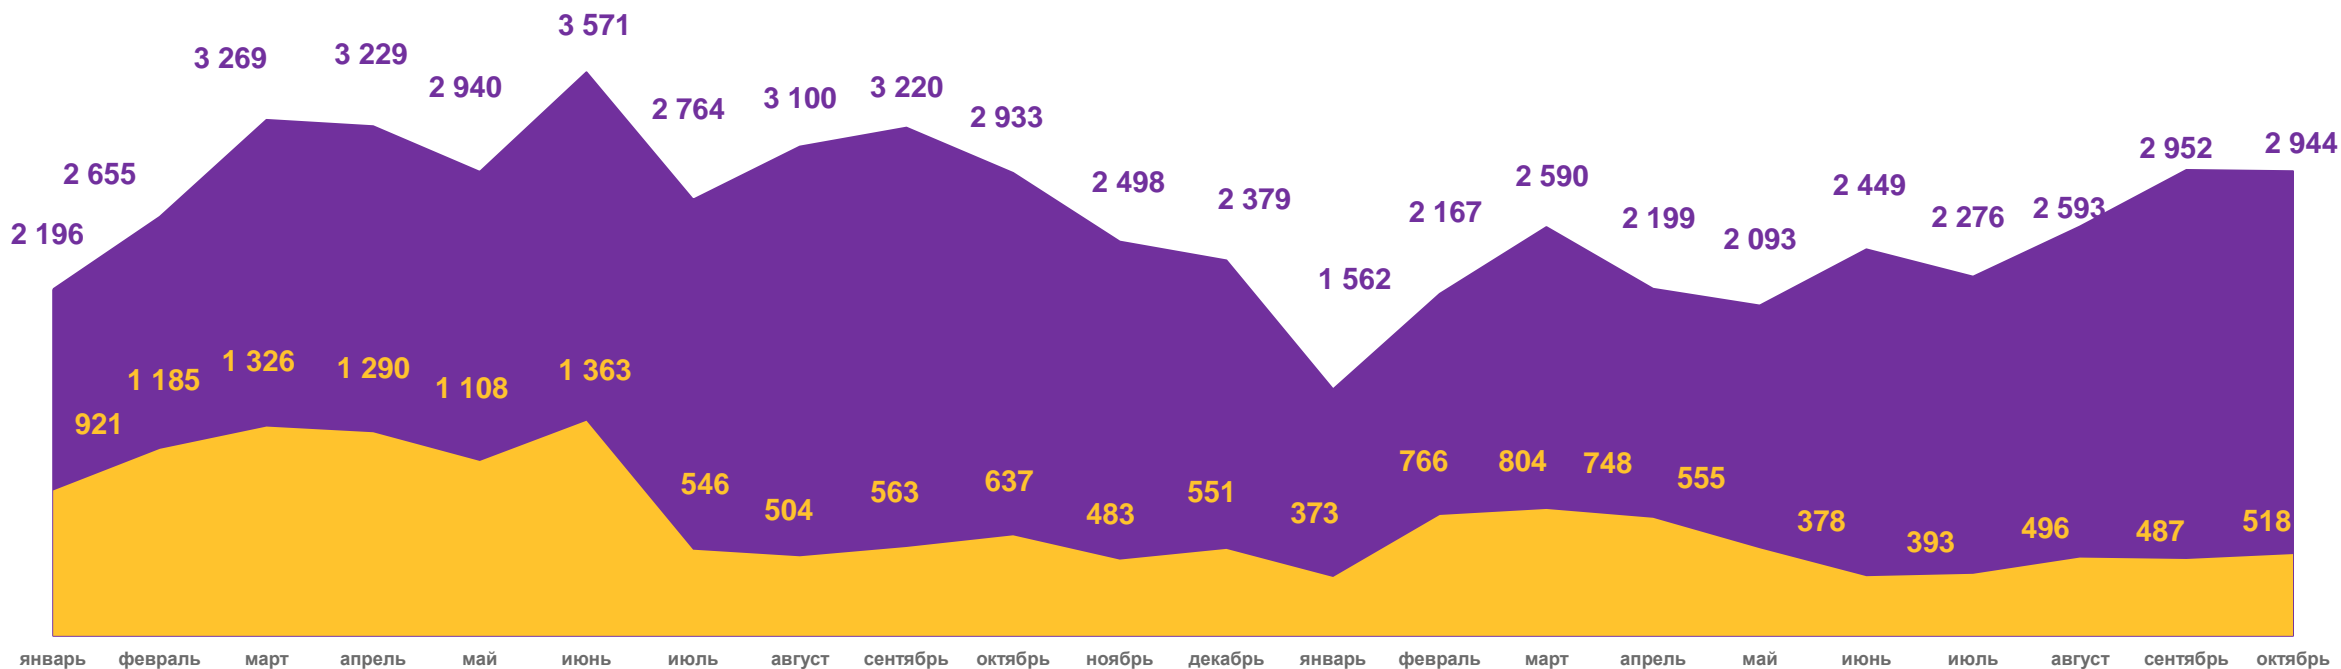

15 968 человек

Число прибывших из других территорий Российской Федерации

5 729 человек

Число прибывших из-за рубежа

ПОТОКИ МИГРАЦИИ НАСЕЛЕНИЯ САРАТОВСКОЙ ОБЛАСТИ

человек

Выбывшие

за январь – октябрь 2023 года

43 511 человек

Общее число выбывших

18 307 человек

Общее число выбывших в другие территории Российской Федерации

5 518 человек

Общее число выбывших за рубеж

ВНЕШНЯЯ (ДЛЯ ОБЛАСТИ) МИГРАЦИЯ

человек

Прибывшие (БЕЗ УЧЕТА ВНУТРИРЕГИОНАЛЬНОЙ МИГРАЦИИ)

за январь 2022 года – октябрь 2023 года

Число прибывших в Саратовскую область

в том числе международная миграция

ВНЕШНЯЯ (ДЛЯ ОБЛАСТИ) МИГРАЦИЯ

человек

Выбывшие (БЕЗ УЧЕТА ВНУТРИРЕГИОНАЛЬНОЙ МИГРАЦИИ)

за январь 2022 года – октябрь 2023 года

Число выбывших из Саратовской области

в том числе международная миграция

ХАРАКТЕРИСТИКА МИГРАНТОВ САРАТОВСКОЙ ОБЛАСТИ*

человек

Прибывшие

за январь – октябрь 2023 года