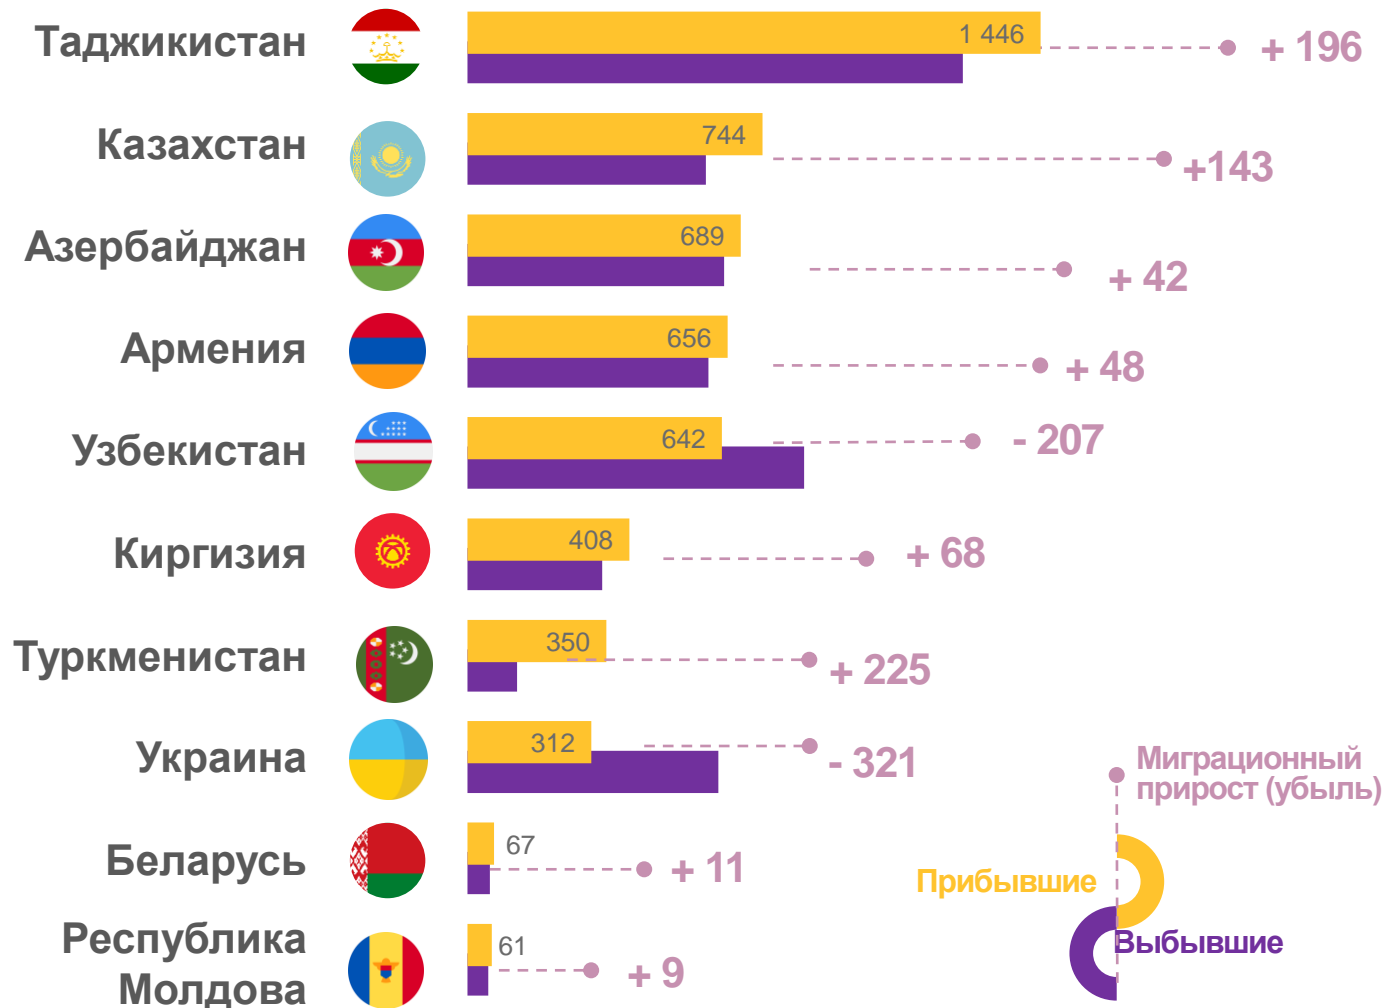

15 968 человек

Число прибывших из других территорий Российской Федерации

5 729 человек

Число прибывших из-за рубежа

ПОТОКИ МИГРАЦИИ НАСЕЛЕНИЯ САРАТОВСКОЙ ОБЛАСТИ

человек

Выбывшие

за январь – октябрь 2023 года

43 511 человек

Общее число выбывших

18 307 человек

Общее число выбывших в другие территории Российской Федерации

5 518 человек

Общее число выбывших за рубеж

ВНЕШНЯЯ (ДЛЯ ОБЛАСТИ) МИГРАЦИЯ

человек

за январь – октябрь 2023 года

*Без учета прибывших из новых субъектов Российской Федерации.

ИТОГИ МИГРАЦИИ НАСЕЛЕНИЯ САРАТОВСКОЙ ОБЛАСТИ С ДРУГИМИ СТРАНАМИ

человек

МИГРАЦИОННЫЙ ПРИРОСТ НАСЕЛЕНИЯ ПО МЕЖДУНАРОДНОЙ МИГРАЦИИ

за январь – октябрь 2023 года

+ 211 человек