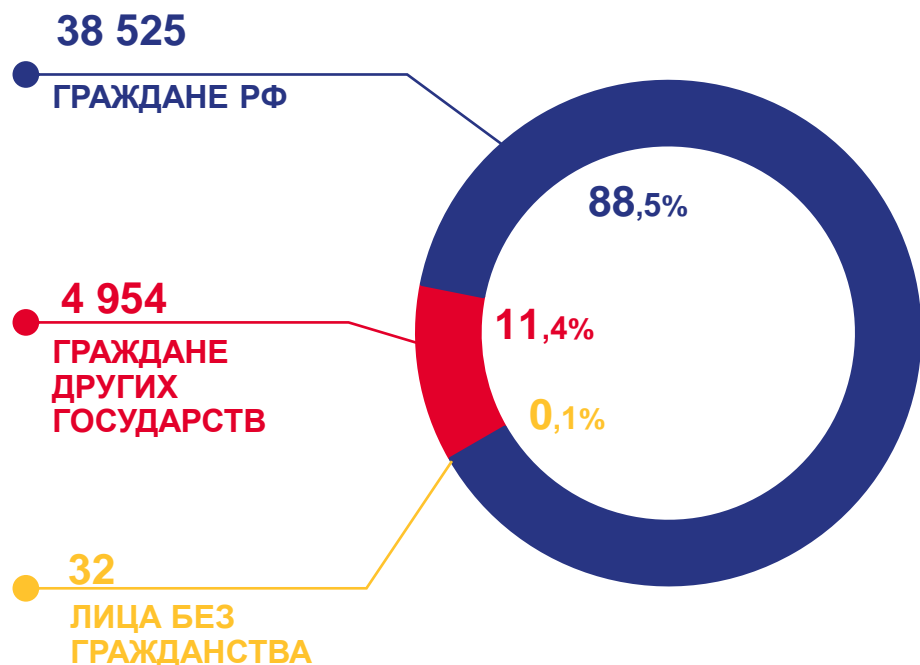

ХАРАКТЕРИСТИКА МИГРАНТОВ САРАТОВСКОЙ ОБЛАСТИ*

человек

Выбывшие

за январь – октябрь 2023 года

ПО ГРАЖДАНСТВУ