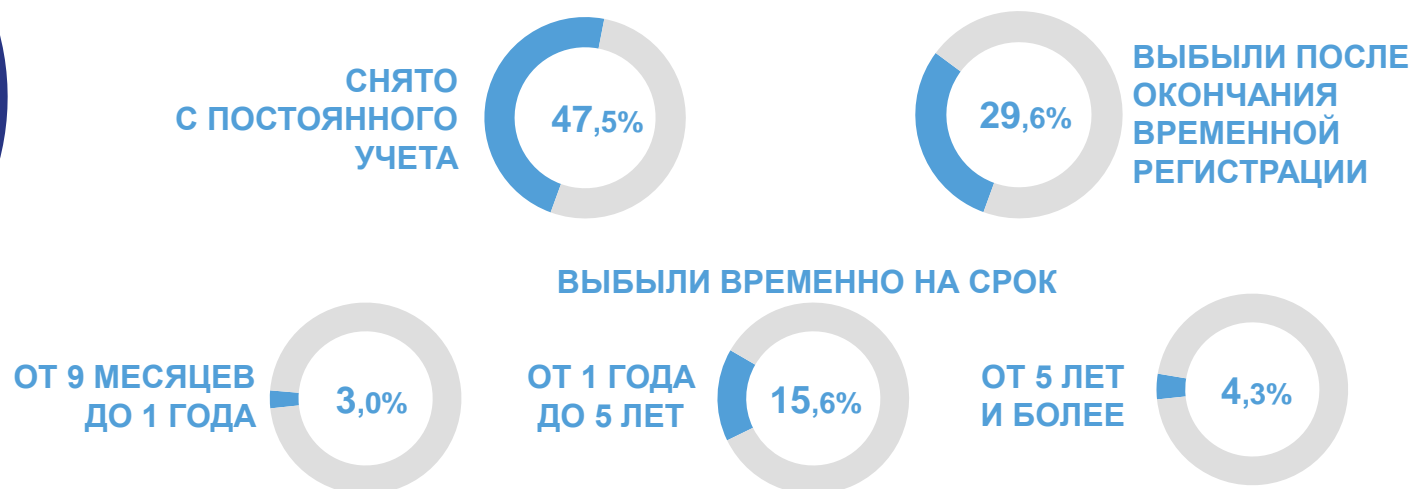

ПО ВИДАМ И СРОКАМ РЕГИСТРАЦИИ

*Без учета прибывших из новых субъектов Российской Федерации.