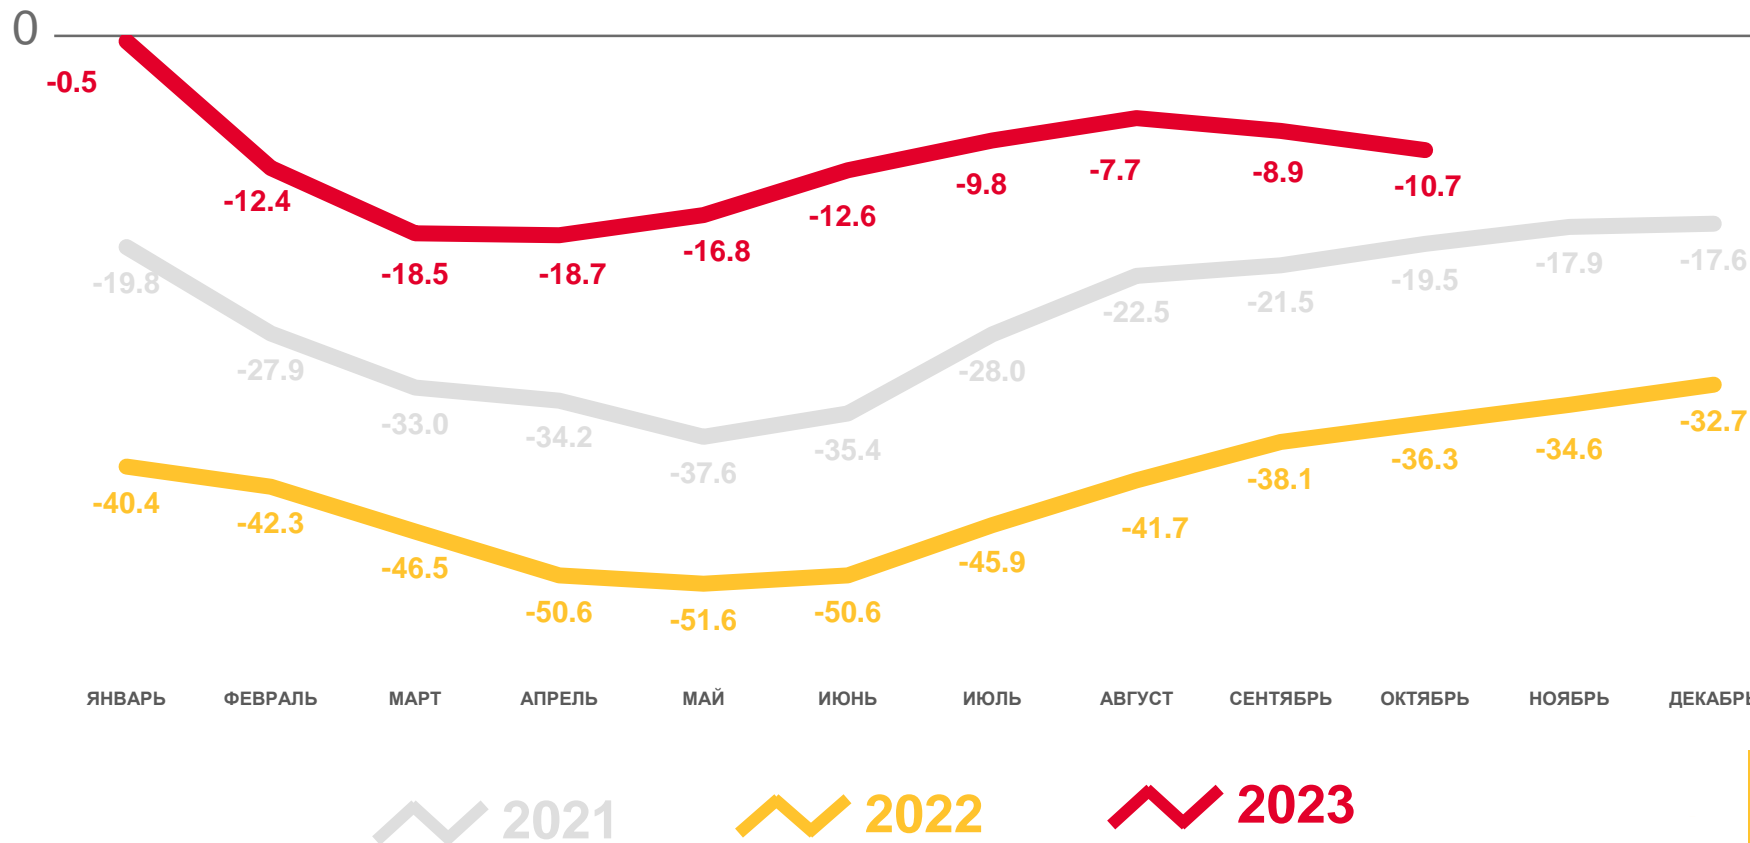

* Ежемесячные данные оперативной статистики

МИГРАЦИОННОЕ ДВИЖЕНИЕ НАСЕЛЕНИЯ САРАТОВСКОЙ ОБЛАСТИ

по сравнению с прошлым годом, человек

за январь – октябрь 2023 года

41 383 ▼ **4,6 %**

Общее число прибывших

43 511 ▼ **14,2%**

Общее число выбывших

- 2 128 ▼ **в 3,4 раза**

Миграционная убыль населения

■ Число прибывших
 ■ Число выбывших
 — Миграционный прирост (убыль)

КОЭФФИЦИЕНТЫ МИГРАЦИОННОГО ПРИРОСТА (УБЫЛИ) НАСЕЛЕНИЯ

по сравнению с прошлым годом*, в расчете на 10 000 человек населения

за январь – октябрь 2023 года

ДИНАМИКА КОЭФФИЦИЕНТОВ ОБЩЕЙ МИГРАЦИИ НАСЕЛЕНИЯ

-10,7

Общая миграция населения

-11,7

Межрегиональная миграция

+1,1

Международная миграция

*Данные за 2022 год пересчитаны с учетом итогов Всероссийской переписи населения 2020 года.

ПОТОКИ МИГРАЦИИ НАСЕЛЕНИЯ САРАТОВСКОЙ ОБЛАСТИ

человек

Прибывшие

за январь – октябрь 2023 года

41 383 человека

Общее число прибывших