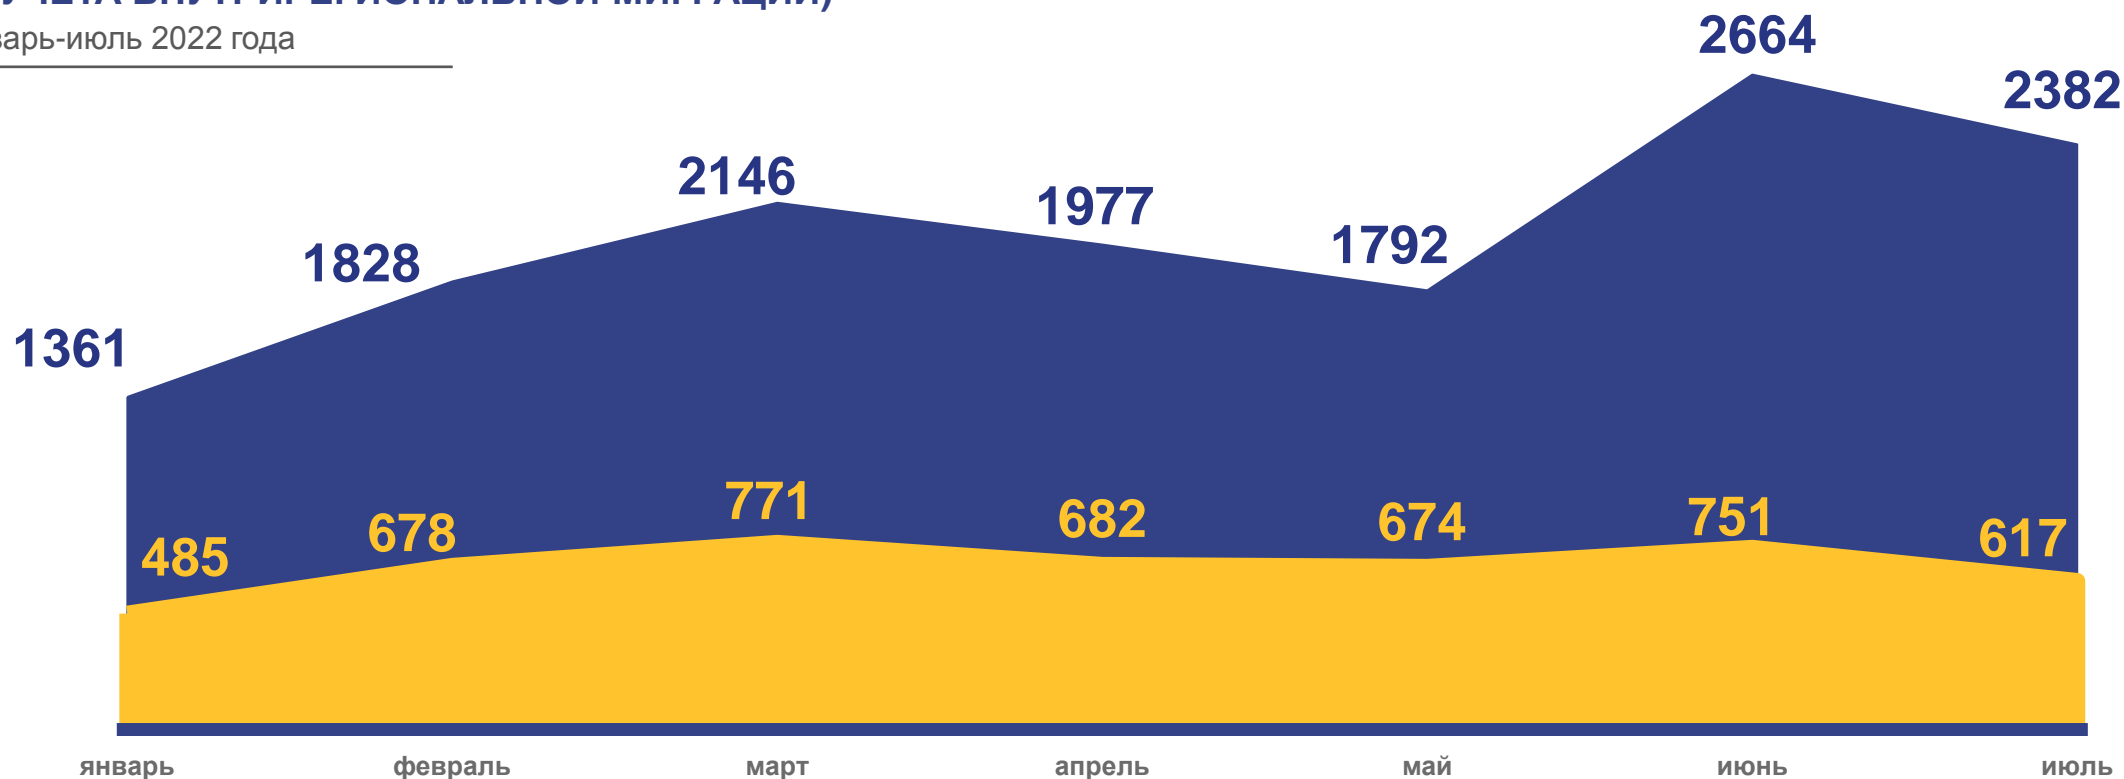

Прибывшие

за январь-июль 2022 года

27 129 человек

Общее число прибывших

9 492 человека

Число прибывших из других территорий Российской Федерации

4 658 человек

Число прибывших из-за рубежа

- Внутрирегиональная
- Межрегиональная
- Международная со странами СНГ
- Международная с другими зарубежными странами

ПОТОКИ МИГРАЦИИ НАСЕЛЕНИЯ САРАТОВСКОЙ ОБЛАСТИ

ЧЕЛОВЕК

Выбывшие

за январь-июль 2022 года

32 365 человек

Общее число выбывших

11 647 человек

Общее число выбывших в другие территории Российской Федерации

7 739 человек

Общее число выбывших за рубеж

- Внутрирегиональная
- Межрегиональная
- Международная со странами СНГ
- Международная с другими зарубежными странами

ВНЕШНЯЯ (ДЛЯ ОБЛАСТИ) МИГРАЦИЯ

ЧЕЛОВЕК

Прибывшие

(БЕЗ УЧЕТА ВНУТРИРЕГИОНАЛЬНОЙ МИГРАЦИИ)

за январь-июль 2022 года

Число прибывших в Саратовскую область

в том числе международная миграция

ВНЕШНЯЯ (ДЛЯ ОБЛАСТИ) МИГРАЦИЯ ЧЕЛОВЕК