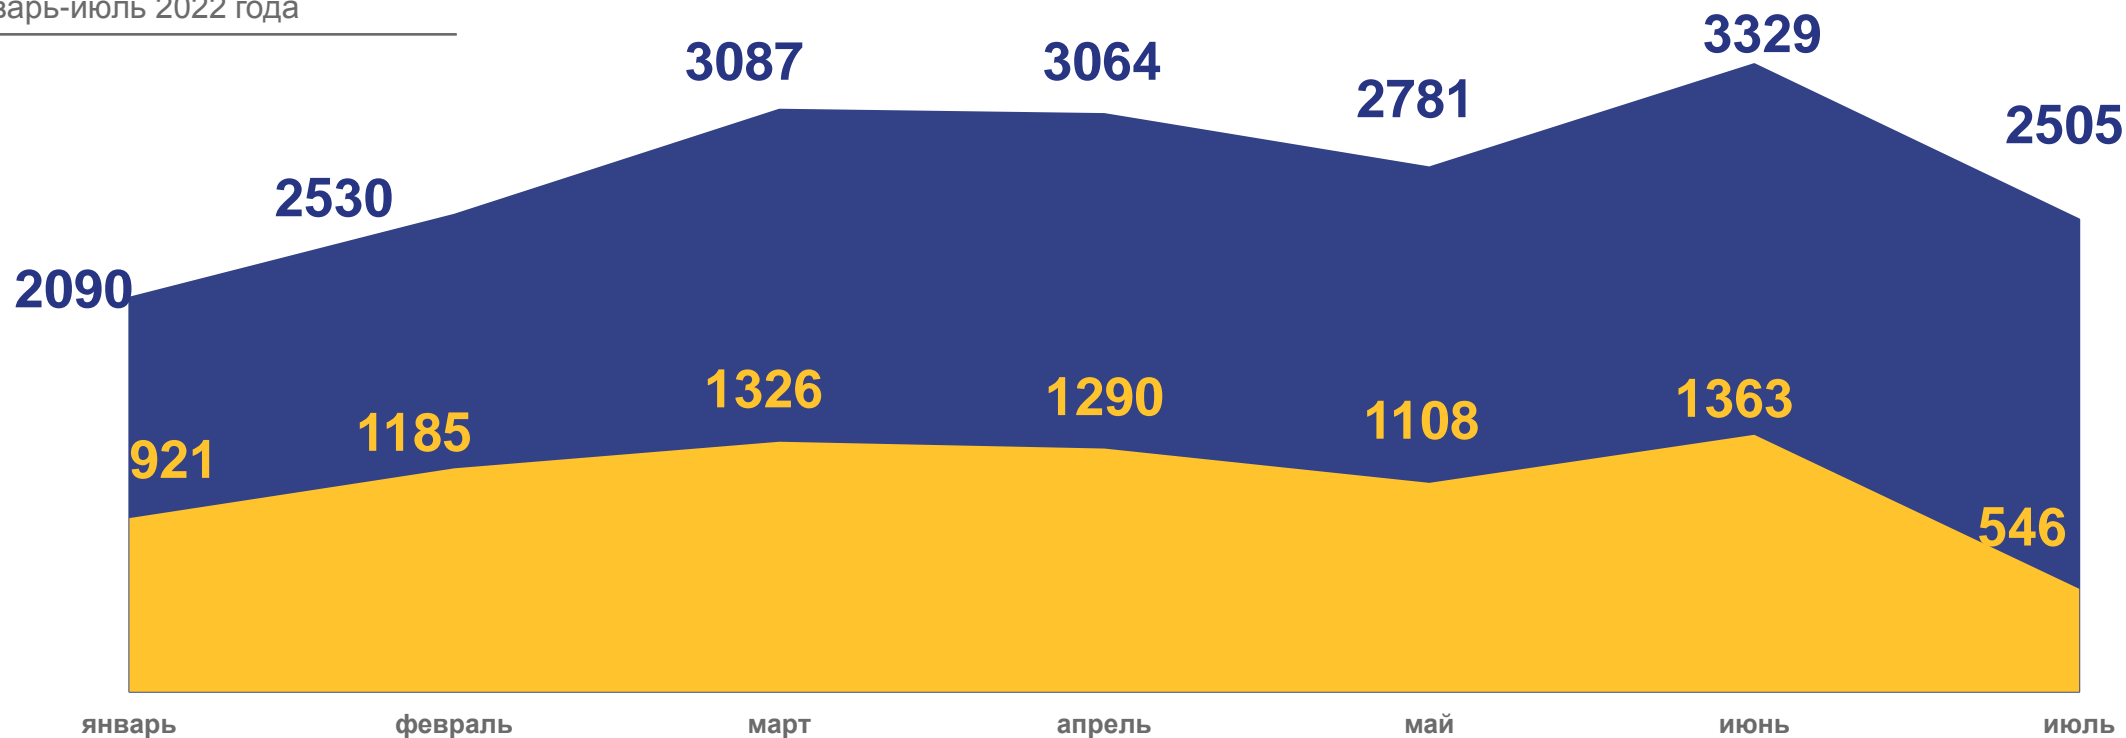

32 365 человек

Общее число выбывших

11 647 человек

Общее число выбывших в другие территории Российской Федерации

7 739 человек

Общее число выбывших за рубеж

- Внутрирегиональная
- Межрегиональная
- Международная со странами СНГ
- Международная с другими зарубежными странами

ВНЕШНЯЯ (ДЛЯ ОБЛАСТИ) МИГРАЦИЯ

ЧЕЛОВЕК

Прибывшие

(БЕЗ УЧЕТА ВНУТРИРЕГИОНАЛЬНОЙ МИГРАЦИИ)

за январь-июль 2022 года

Число прибывших в Саратовскую область

в том числе международная миграция

ВНЕШНЯЯ (ДЛЯ ОБЛАСТИ) МИГРАЦИЯ ЧЕЛОВЕК

Выбывшие

(БЕЗ УЧЕТА ВНУТРИРЕГИОНАЛЬНОЙ МИГРАЦИИ)

за январь-июль 2022 года

Число выбывших из Саратовской области

в том числе международная миграция

ИТОГИ МИГРАЦИИ НАСЕЛЕНИЯ САРАТОВСКОЙ ОБЛАСТИ С ДРУГИМИ РЕГИОНАМИ РОССИИ

ЧЕЛОВЕК

за январь-июль 2022 года