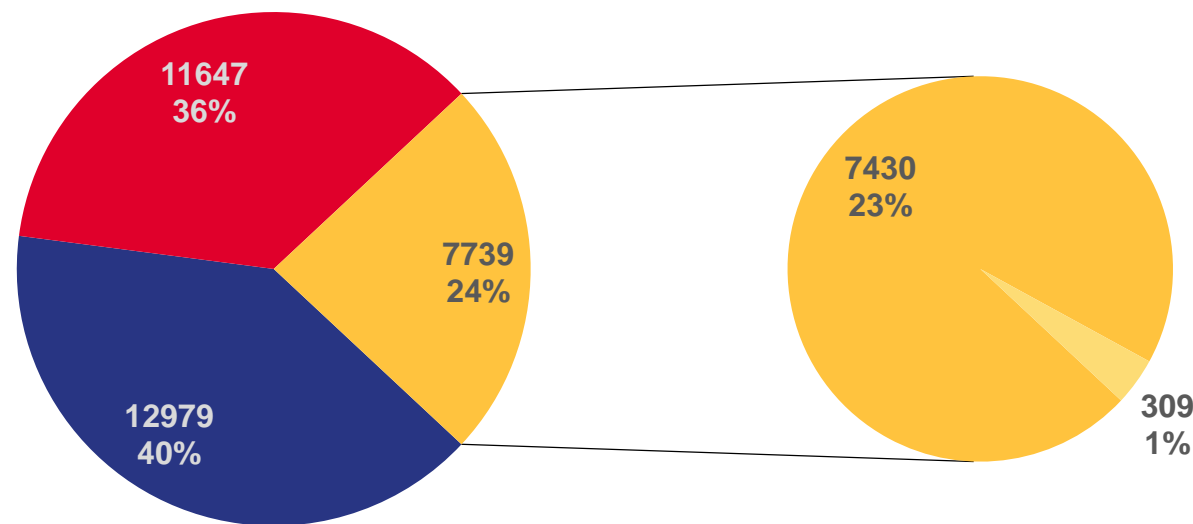

- Внутрирегиональная
- Межрегиональная
- Международная со странами СНГ
- Международная с другими зарубежными странами

ПОТОКИ МИГРАЦИИ НАСЕЛЕНИЯ САРАТОВСКОЙ ОБЛАСТИ

ЧЕЛОВЕК

Выбывшие

за январь-июль 2022 года

32 365 человек

Общее число выбывших

11 647 человек

Общее число выбывших в другие территории Российской Федерации

7 739 человек

Общее число выбывших за рубеж

- Внутрирегиональная
- Межрегиональная
- Международная со странами СНГ
- Международная с другими зарубежными странами

ВНЕШНЯЯ (ДЛЯ ОБЛАСТИ) МИГРАЦИЯ

ЧЕЛОВЕК

Прибывшие

(БЕЗ УЧЕТА ВНУТРИРЕГИОНАЛЬНОЙ МИГРАЦИИ)

за январь-июль 2022 года

Число прибывших в Саратовскую область

в том числе международная миграция

ВНЕШНЯЯ (ДЛЯ ОБЛАСТИ) МИГРАЦИЯ ЧЕЛОВЕК