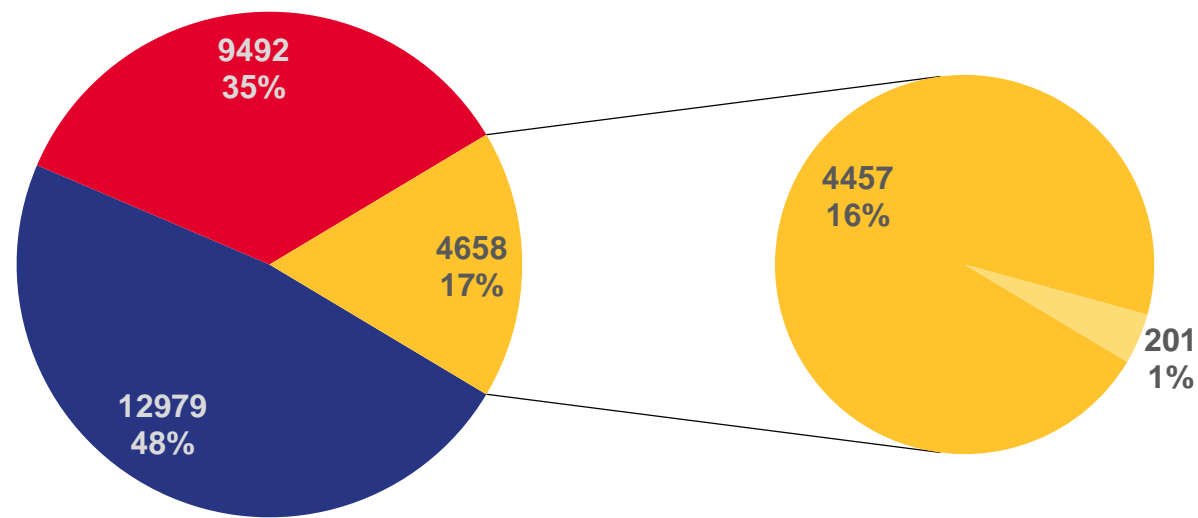

- 38,3‰ ▲ **36,8 %**

Общая миграция населения

- 15,7‰ ▼ **в 1,7 раза**

Межрегиональная миграция

- 22,5‰ ▲ **в 20,5 раз**

Международная миграция

ПОТОКИ МИГРАЦИИ НАСЕЛЕНИЯ САРАТОВСКОЙ ОБЛАСТИ

ЧЕЛОВЕК

Прибывшие

за январь-июль 2022 года

27 129 человек

Общее число прибывших

9 492 человека

Число прибывших из других территорий Российской Федерации

4 658 человек

Число прибывших из-за рубежа

- Внутрирегиональная
- Межрегиональная
- Международная со странами СНГ
- Международная с другими зарубежными странами

ПОТОКИ МИГРАЦИИ НАСЕЛЕНИЯ САРАТОВСКОЙ ОБЛАСТИ

ЧЕЛОВЕК

Выбывшие

за январь-июль 2022 года