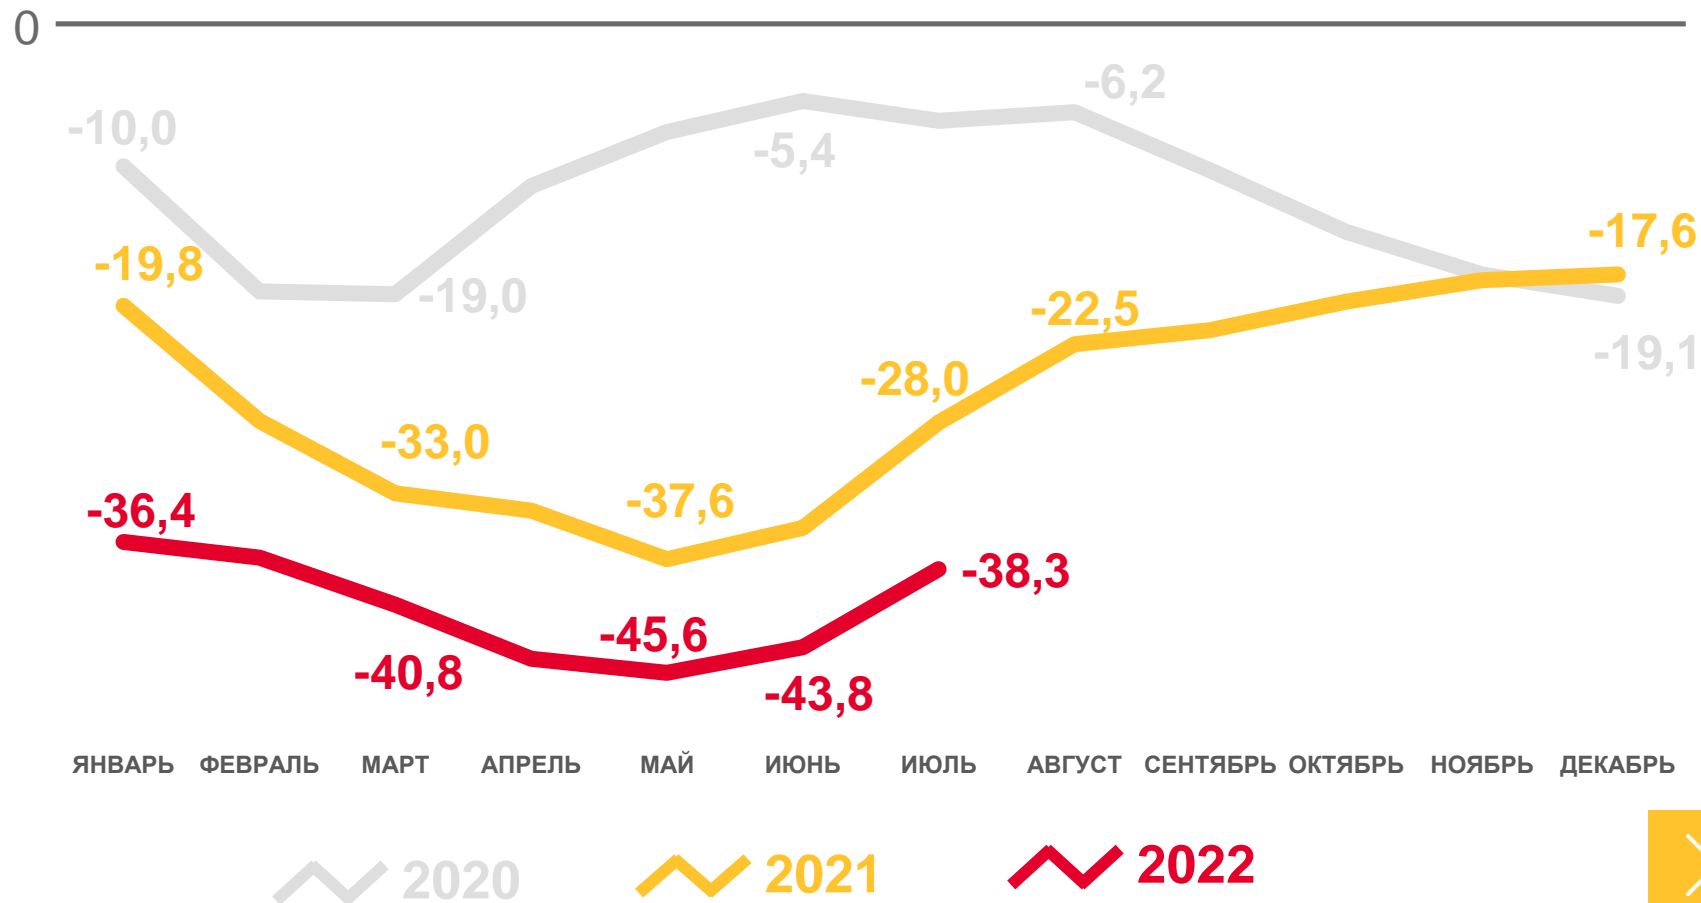

■ Число прибывших
 ■ Число выбывших
 — Миграционный прирост (убыль)

КОЭФФИЦИЕНТЫ МИГРАЦИОННОЙ УБЫЛИ НАСЕЛЕНИЯ

ПО СРАВНЕНИЮ С ПРОШЛЫМ ГОДОМ, В РАССЧЕТЕ НА 10 000 ЧЕЛОВЕК НАСЕЛЕНИЯ

за январь - июль 2022 года

- 38,3‰ ▲ **36,8 %**

Общая миграция населения

- 15,7‰ ▼ **в 1,7 раза**

Межрегиональная миграция

- 22,5‰ ▲ **в 20,5 раз**

Международная миграция

ПОТОКИ МИГРАЦИИ НАСЕЛЕНИЯ САРАТОВСКОЙ ОБЛАСТИ

ЧЕЛОВЕК

Прибывшие

за январь-июль 2022 года

27 129 человек

Общее число прибывших

9 492 человека

Число прибывших из других территорий Российской Федерации

4 658 человек

Число прибывших из-за рубежа