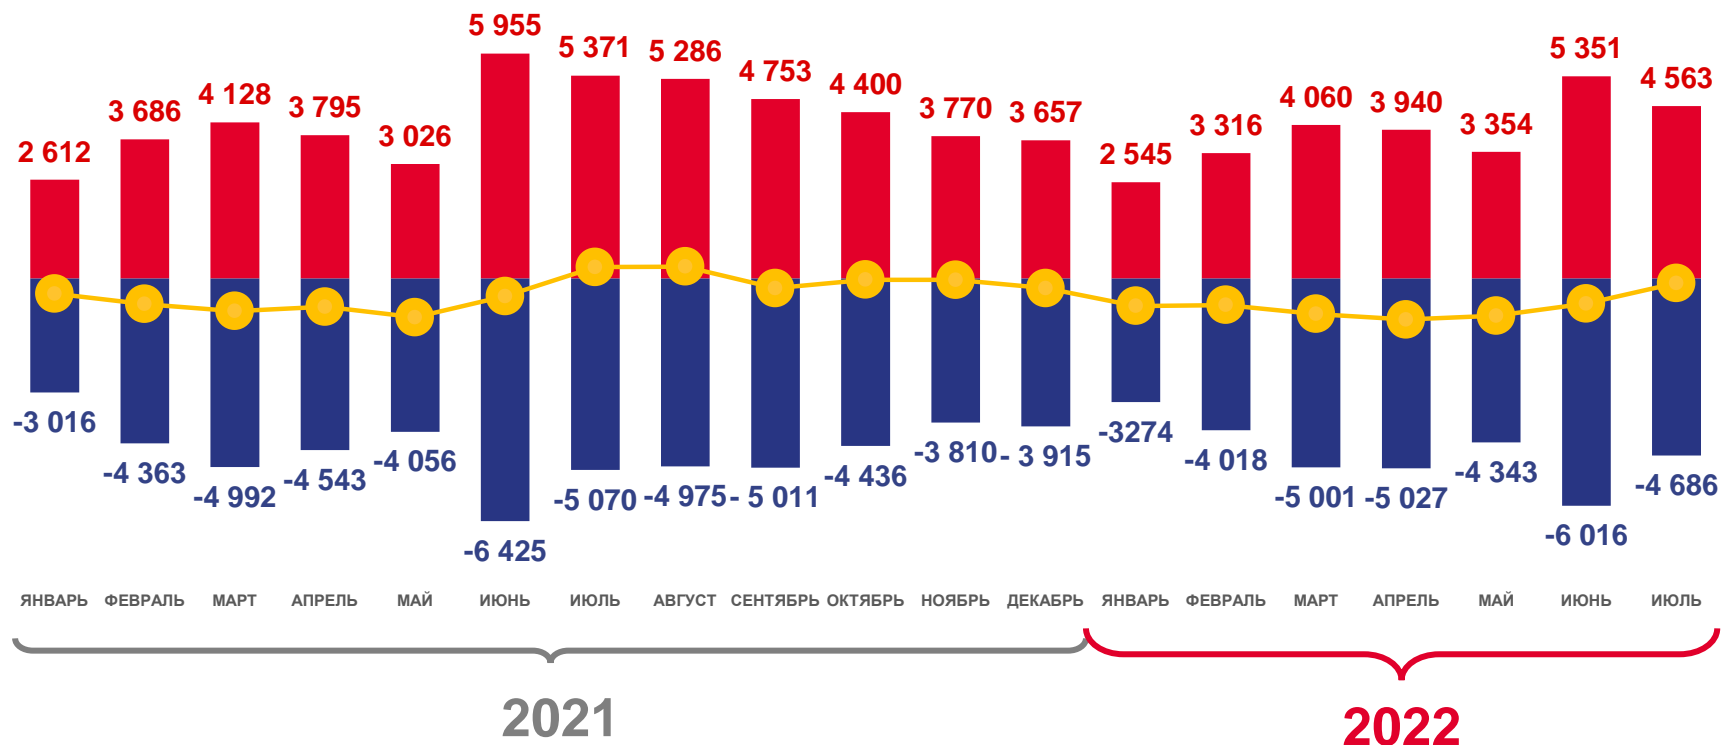

Оперативные итоги миграционного движения населения

Саратовской области

за январь – июль 2022 года

01 МИГРАЦИОННОЕ ДВИЖЕНИЕ НАСЕЛЕНИЯ

02 ПОТОКИ МИГРАЦИИ НАСЕЛЕНИЯ

03 ВНЕШНЯЯ (ДЛЯ ОБЛАСТИ) МИГРАЦИЯ

МИГРАЦИОННОЕ ДВИЖЕНИЕ НАСЕЛЕНИЯ САРАТОВСКОЙ ОБЛАСТИ

ПО СРАВНЕНИЮ С ПРОШЛЫМ ГОДОМ, ЧЕЛОВЕК

за январь - июль 2022 года

27 129 ▼ **5,1 %**

Общее число прибывших

32 365 ▼ **0,3 %**

Общее число выбывших

-5 236 ▲ **34,5 %**

Миграционная убыль населения

■ Число прибывших
 ■ Число выбывших
 — Миграционный прирост (убыль)

КОЭФФИЦИЕНТЫ МИГРАЦИОННОЙ УБЫЛИ НАСЕЛЕНИЯ

ПО СРАВНЕНИЮ С ПРОШЛЫМ ГОДОМ, В РАССЧЕТЕ НА 10 000 ЧЕЛОВЕК НАСЕЛЕНИЯ

за январь - июль 2022 года