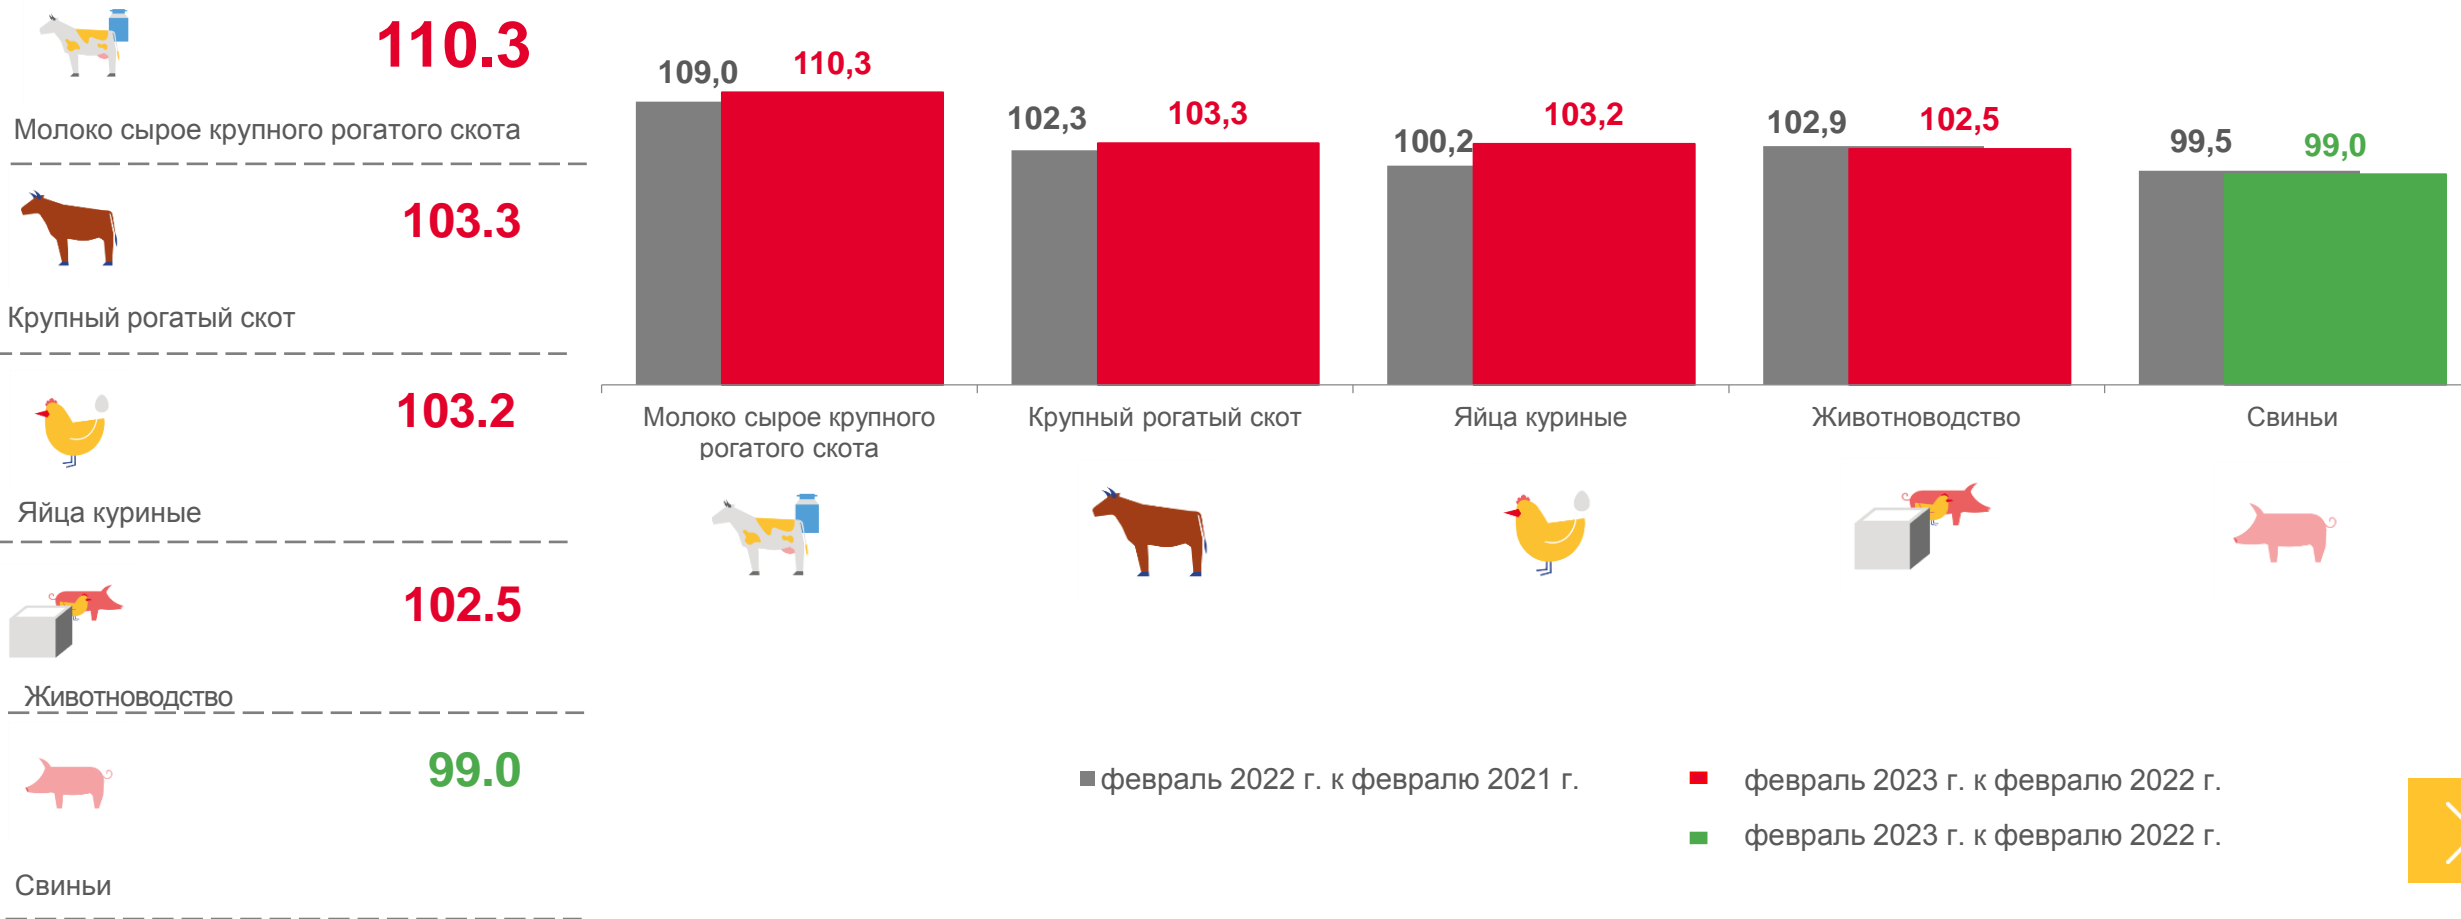

Свиньи

■ февраль 2022 г. к декабрю 2021 г. ■ февраль 2023 г. к декабрю 2022 г.

■ февраль 2023 г. к декабрю 2022 г.

ИНДЕКСЫ ЦЕН ПРОИЗВОДИТЕЛЕЙ СЕЛЬСКОХОЗЯЙСТВЕННОЙ ПРОДУКЦИИ В РЕГИОНАХ ПРИВОЛЖСКОГО ФЕДЕРАЛЬНОГО ОКРУГА

ФЕВРАЛЬ 2023 г. В % К ДЕКАБРЮ 2022 г.

ИНДЕКСЫ ЦЕН ПРОИЗВОДИТЕЛЕЙ СЕЛЬСКОХОЗЯЙСТВЕННОЙ ПРОДУКЦИИ В РАСТЕНИЕВОДСТВЕ

ФЕВРАЛЬ 2023 Г. В % К ФЕВРАЛЮ 2022 Г.

ИНДЕКСЫ ЦЕН ПРОИЗВОДИТЕЛЕЙ СЕЛЬСКОХОЗЯЙСТВЕННОЙ ПРОДУКЦИИ В ЖИВОТНОВОДСТВЕ

ФЕВРАЛЬ 2023 Г. В % К ФЕВРАЛЮ 2022 Г.

ИНДЕКСЫ ЦЕН ПРОИЗВОДИТЕЛЕЙ СЕЛЬСКОХОЗЯЙСТВЕННОЙ ПРОДУКЦИИ В РЕГИОНАХ ПРИВОЛЖСКОГО ФЕДЕРАЛЬНОГО ОКРУГА

ФЕВРАЛЬ 2023 г. В % К ФЕВРАЛЮ 2022 г.