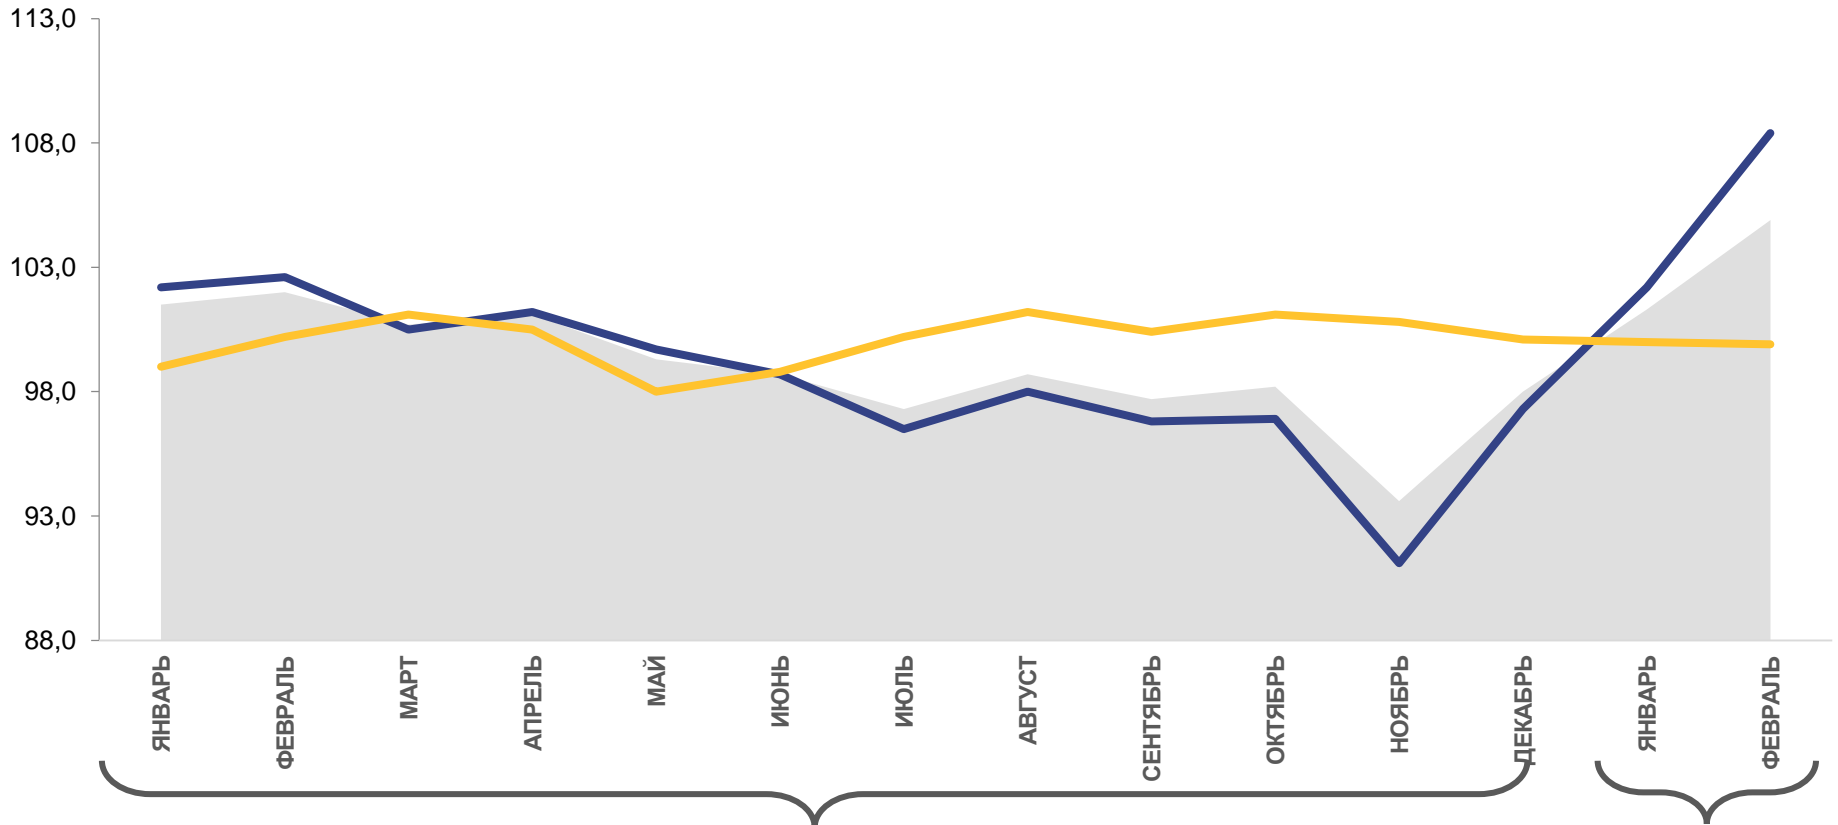

01

ИНДЕКСЫ ЦЕН ПРОИЗВОДИТЕЛЕЙ
СЕЛЬСКОХОЗЯЙСТВЕННОЙ
ПРОДУКЦИИ

02

ИНДЕКСЫ ЦЕН ПРОИЗВОДИТЕЛЕЙ
СЕЛЬСКОХОЗЯЙСТВЕННОЙ ПРОДУКЦИИ
В РАСТЕНИЕВОДСТВЕ

03

ИНДЕКСЫ ЦЕН ПРОИЗВОДИТЕЛЕЙ
СЕЛЬСКОХОЗЯЙСТВЕННОЙ ПРОДУКЦИИ
В ЖИВОТНОВОДСТВЕ

* Ежемесячные данные оперативной статистики

ИНДЕКСЫ ЦЕН ПРОИЗВОДИТЕЛЕЙ СЕЛЬСКОХОЗЯЙСТВЕННОЙ ПРОДУКЦИИ

ФЕВРАЛЬ 2023 г. В % К ДЕКАБРЮ 2022 г.

104.9

Продукция и услуги сельского хозяйства и охоты

108.4

Растениеводство

99.9

Животноводство

Индекс цен производителей сельскохозяйственной продукции

Растениеводство

Животноводство

ИНДЕКСЫ ЦЕН ПРОИЗВОДИТЕЛЕЙ СЕЛЬСКОХОЗЯЙСТВЕННОЙ ПРОДУКЦИИ В РАСТЕНИЕВОДСТВЕ

ФЕВРАЛЬ 2023 Г. В % К ДЕКАБРЮ 2022
Г.