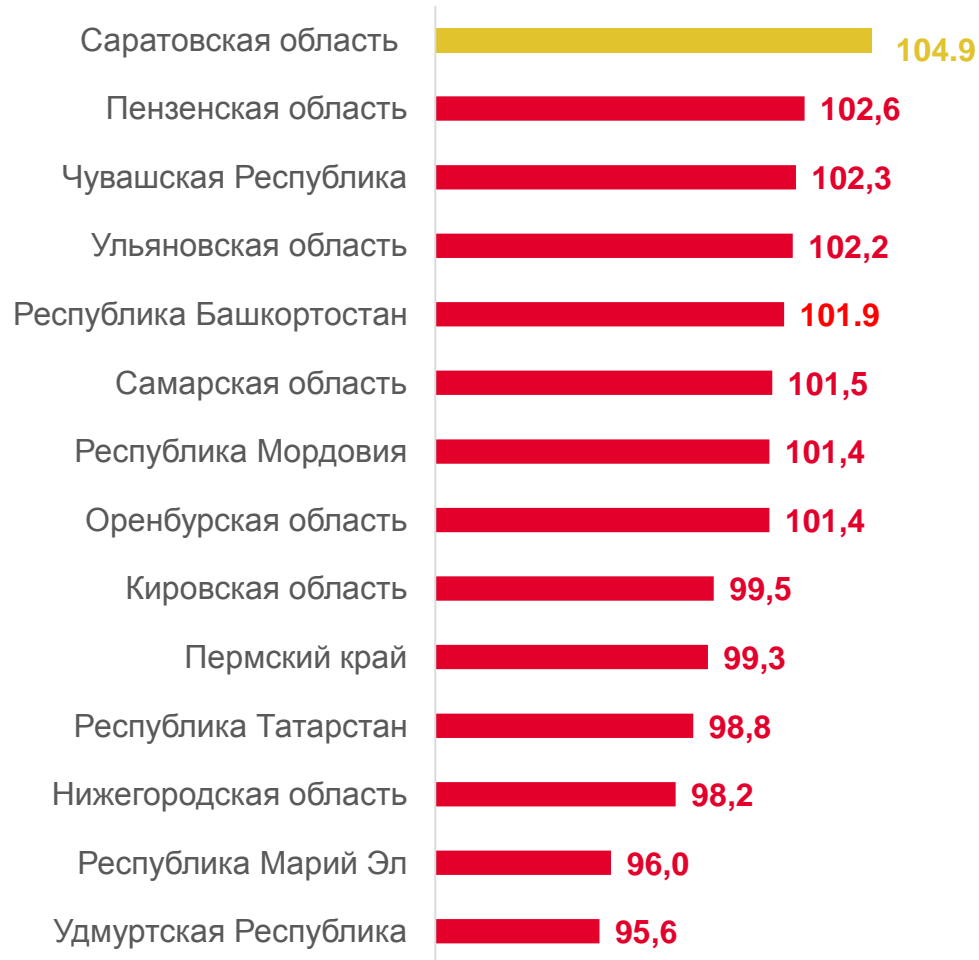

Свиньи

101.4

Молоко сырое крупного рогатого скота

101.3

Яйца куриные

99.9

Животноводство

97.8

Свиньи

■ февраль 2022 г. к декабрю 2021 г. ■ февраль 2023 г. к декабрю 2022 г.

■ февраль 2023 г. к декабрю 2022 г.

ИНДЕКСЫ ЦЕН ПРОИЗВОДИТЕЛЕЙ СЕЛЬСКОХОЗЯЙСТВЕННОЙ ПРОДУКЦИИ В РЕГИОНАХ ПРИВОЛЖСКОГО ФЕДЕРАЛЬНОГО ОКРУГА

ФЕВРАЛЬ 2023 г. В % К ДЕКАБРЮ 2022 г.

ИНДЕКСЫ ЦЕН ПРОИЗВОДИТЕЛЕЙ СЕЛЬСКОХОЗЯЙСТВЕННОЙ ПРОДУКЦИИ В РАСТЕНИЕВОДСТВЕ

ФЕВРАЛЬ 2023 Г. В % К ФЕВРАЛЮ 2022 Г.

ИНДЕКСЫ ЦЕН ПРОИЗВОДИТЕЛЕЙ СЕЛЬСКОХОЗЯЙСТВЕННОЙ ПРОДУКЦИИ В ЖИВОТНОВОДСТВЕ