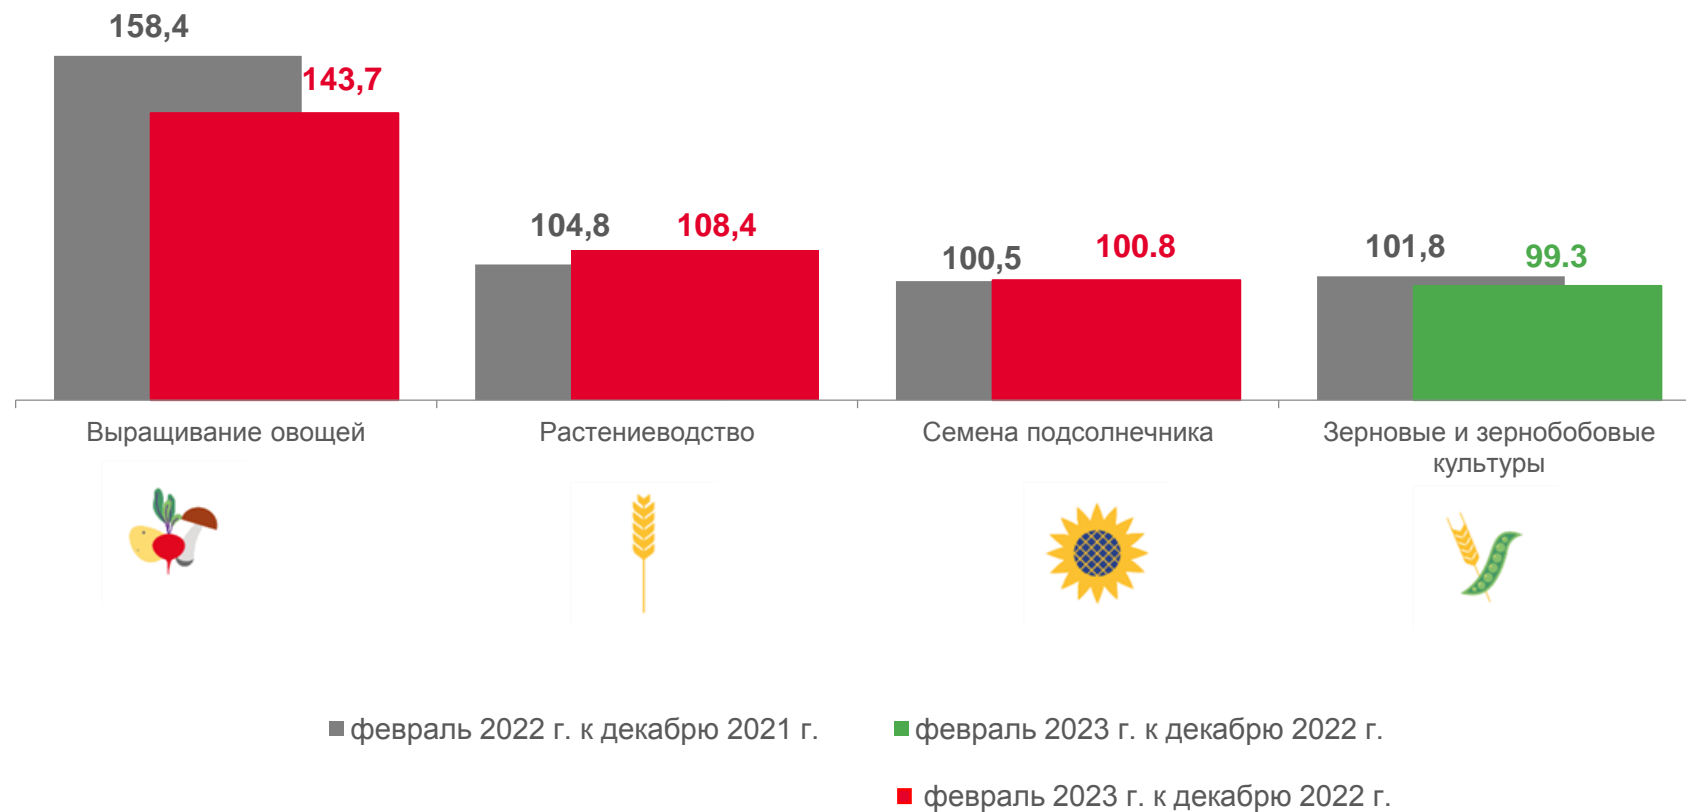

99.9

Животноводство

Индекс цен производителей сельскохозяйственной продукции

Растениеводство

Животноводство

ИНДЕКСЫ ЦЕН ПРОИЗВОДИТЕЛЕЙ СЕЛЬСКОХОЗЯЙСТВЕННОЙ ПРОДУКЦИИ В РАСТЕНИЕВОДСТВЕ

ФЕВРАЛЬ 2023 Г. В % К ДЕКАБРЮ 2022
Г.

Выращивание овощей

143.7

Растениеводство

108.4

Семена подсолнечника

100.8

Зерновые
и зернобобовые культуры

99.3

ИНДЕКСЫ ЦЕН ПРОИЗВОДИТЕЛЕЙ СЕЛЬСКОХОЗЯЙСТВЕННОЙ ПРОДУКЦИИ В ЖИВОТНОВОДСТВЕ

ФЕВРАЛЬ 2023 Г. В % К ДЕКАБРЮ 2022 Г.

101.5

Крупный рогатый скот

100,3 101,5

100,7 101,4

95,3

101,3