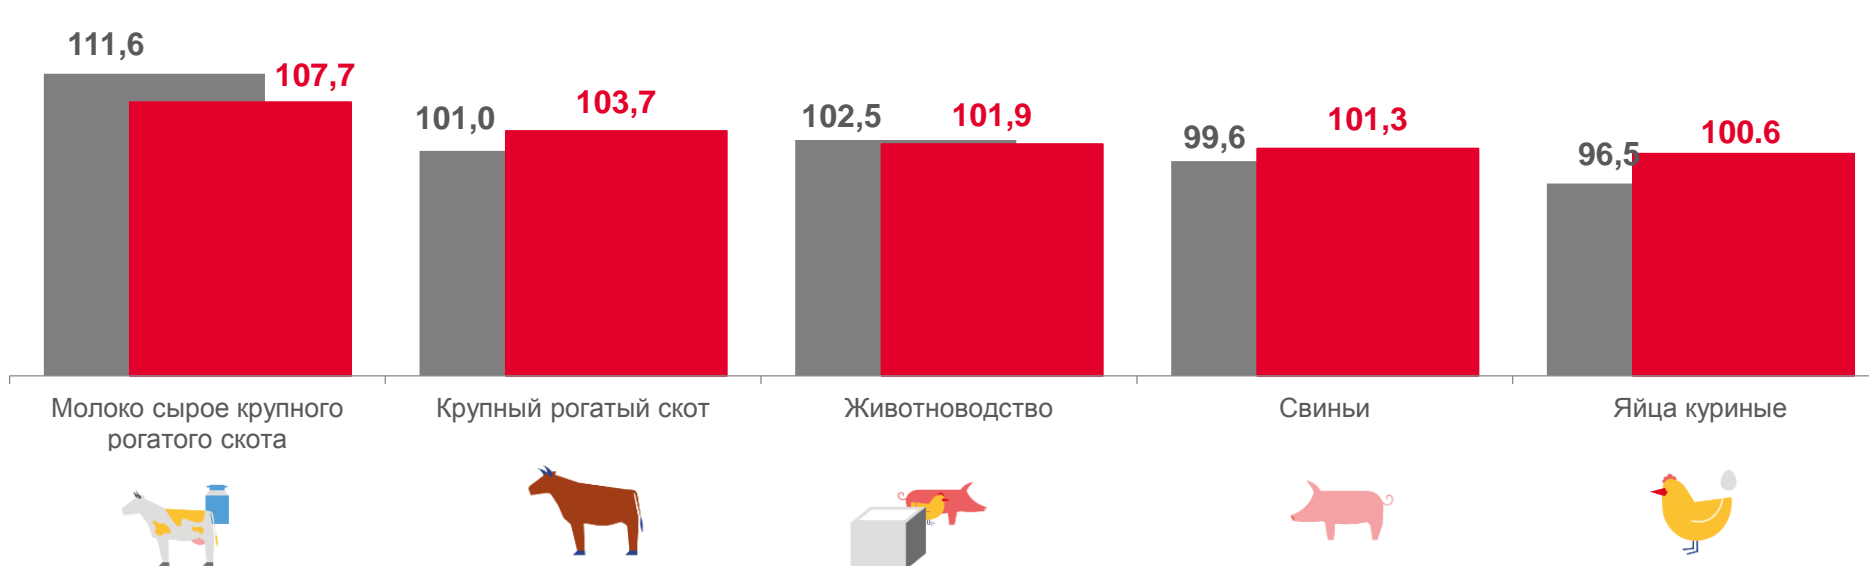

МАРТ 2023 Г. В % К МАРТУ 2022 Г.

ИНДЕКСЫ ЦЕН ПРОИЗВОДИТЕЛЕЙ СЕЛЬСКОХОЗЯЙСТВЕННОЙ ПРОДУКЦИИ В ЖИВОТНОВОДСТВЕ

МАРТ 2023 Г. В % К МАРТУ 2022 Г.

107.7

Молоко сырое крупного рогатого скота

103.7

Крупный рогатый скот

101.9

Животноводство

101.3

Свиньи

100.6

Яйца куриные

■ март 2022 г. к марту 2021 г.

■ март 2023 г. к марту 2022 г.

ИНДЕКСЫ ЦЕН ПРОИЗВОДИТЕЛЕЙ СЕЛЬСКОХОЗЯЙСТВЕННОЙ ПРОДУКЦИИ В РЕГИОНАХ ПРИВОЛЖСКОГО ФЕДЕРАЛЬНОГО ОКРУГА

МАРТ 2023 г. В % К МАРТУ 2022 г.