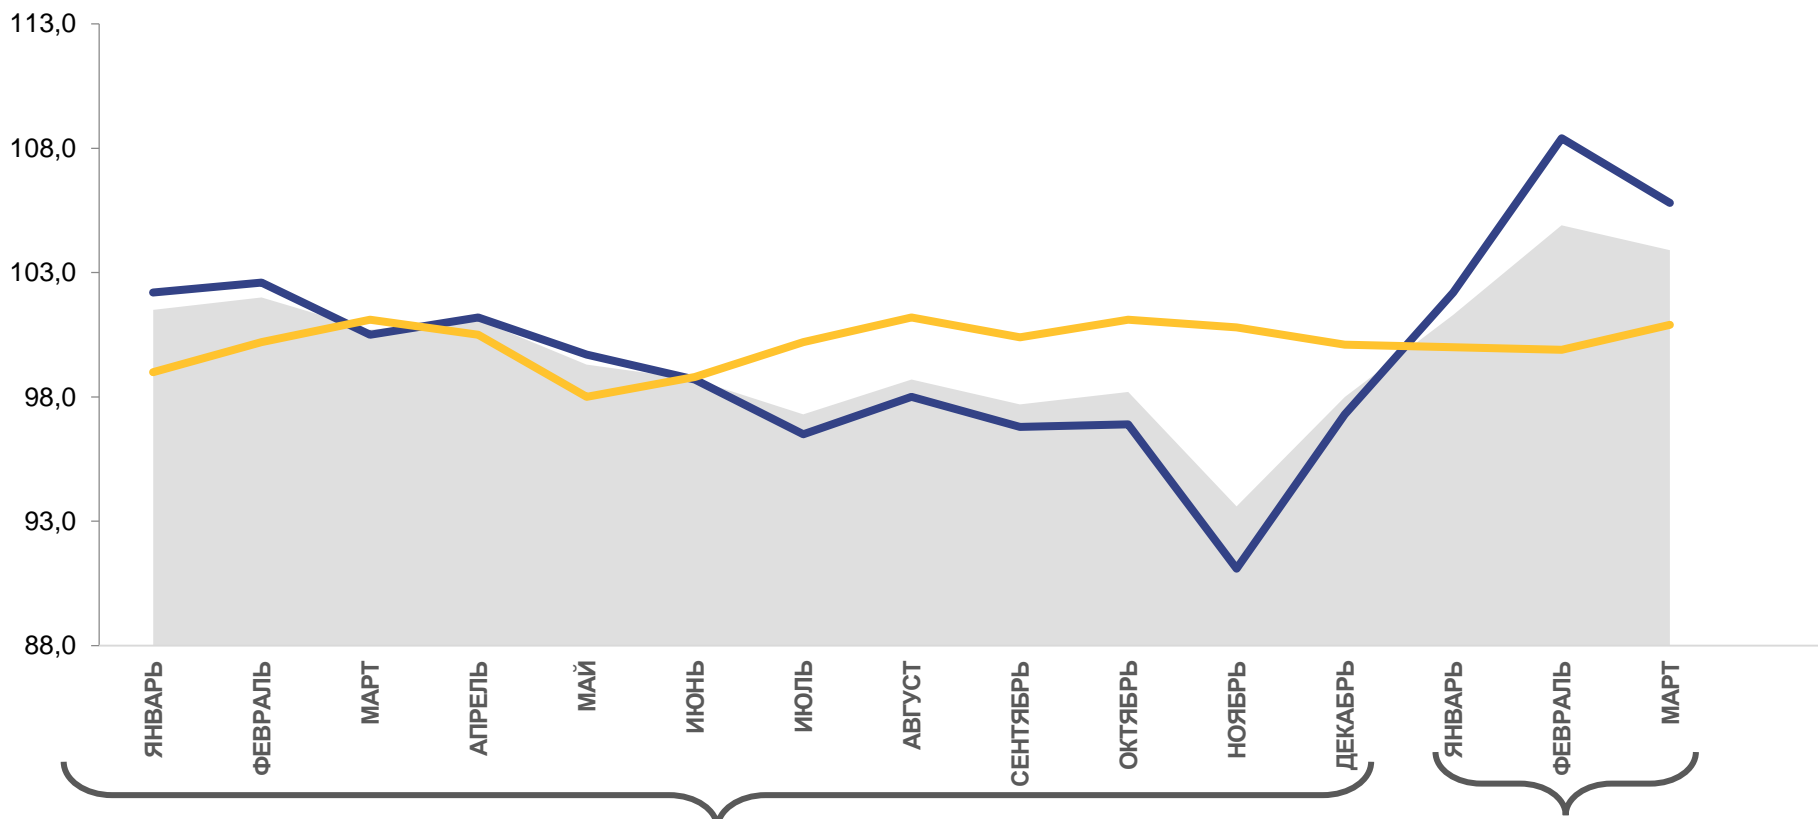

* Ежемесячные данные оперативной статистики

ИНДЕКСЫ ЦЕН ПРОИЗВОДИТЕЛЕЙ СЕЛЬСКОХОЗЯЙСТВЕННОЙ ПРОДУКЦИИ

МАРТ 2023 г. В % К ДЕКАБРЮ 2022 г.

103.8

Продукция и услуги сельского хозяйства и охоты

105.8

Растениеводство

100.9

Животноводство

Индекс цен производителей сельскохозяйственной продукции

Растениеводство

Животноводство

2023

ИНДЕКСЫ ЦЕН ПРОИЗВОДИТЕЛЕЙ СЕЛЬСКОХОЗЯЙСТВЕННОЙ ПРОДУКЦИИ В РАСТЕНИЕВОДСТВЕ

МАРТ 2023 Г. В % К ДЕКАБРЮ 2022 Г.