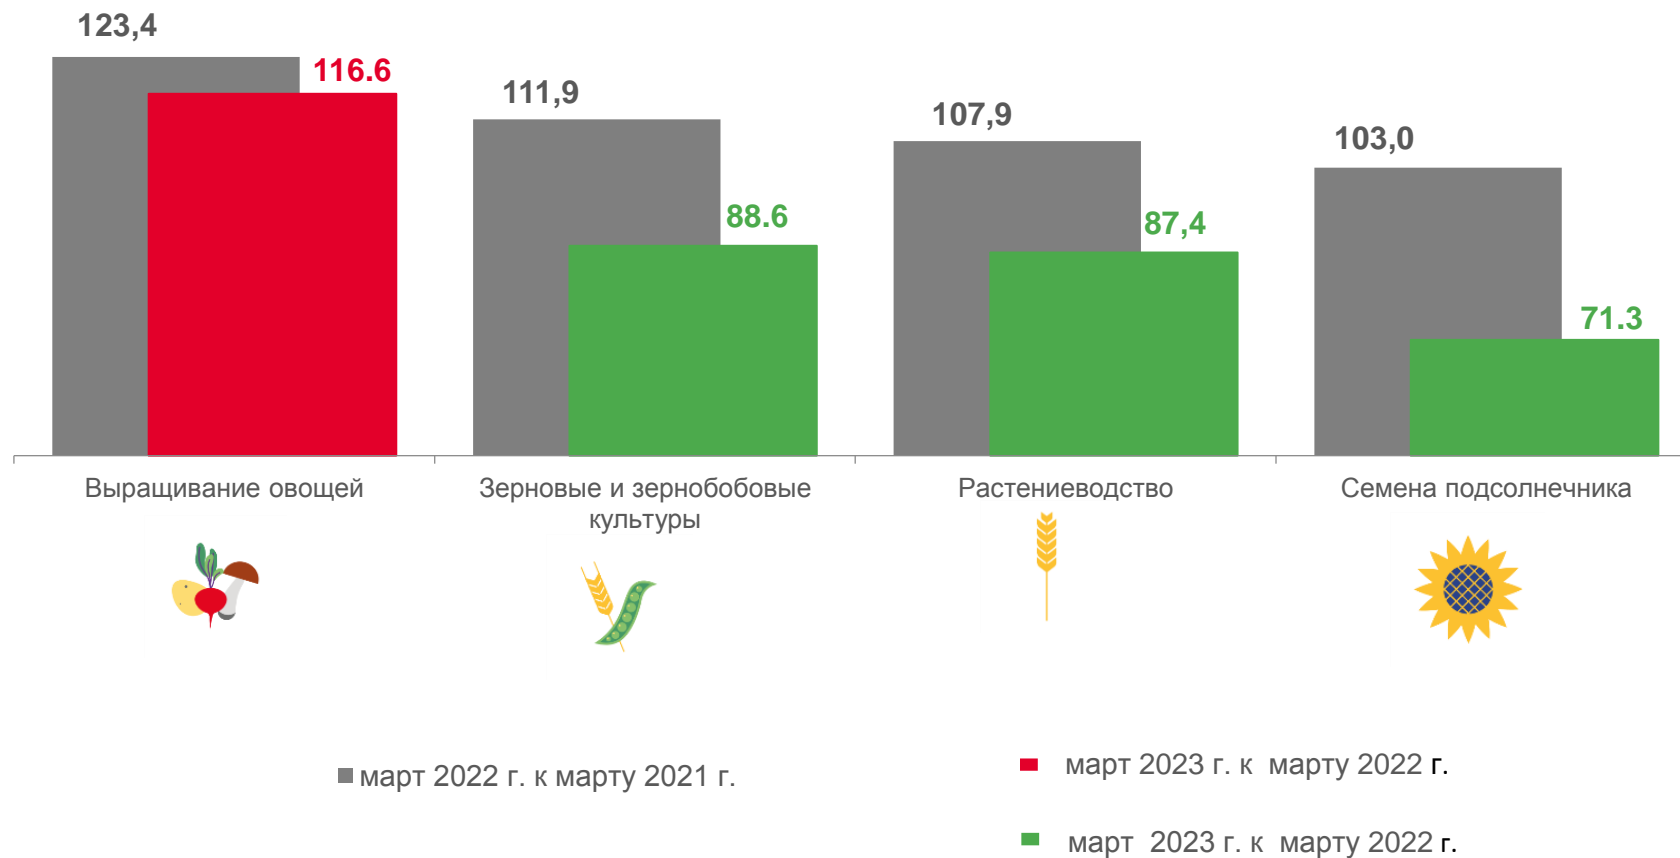

Свиньи

99.8

Яйца куриные

Крупный рогатый скот

Молоко сырое крупного
рогатого скота

Животноводство

Свиньи

■ март 2022 г. к декабрю 2021 г.

■ март 2023 г. к декабрю 2022 г.

■ март 2023 г. к декабрю 2022 г.

ИНДЕКСЫ ЦЕН ПРОИЗВОДИТЕЛЕЙ СЕЛЬСКОХОЗЯЙСТВЕННОЙ ПРОДУКЦИИ В РЕГИОНАХ ПРИВОЛЖСКОГО ФЕДЕРАЛЬНОГО ОКРУГА

МАРТ 2023 г. В % К ДЕКАБРЮ 2022 г.

ИНДЕКСЫ ЦЕН ПРОИЗВОДИТЕЛЕЙ СЕЛЬСКОХОЗЯЙСТВЕННОЙ ПРОДУКЦИИ В РАСТЕНИЕВОДСТВЕ

МАРТ 2023 Г. В % К МАРТУ 2022 Г.

ИНДЕКСЫ ЦЕН ПРОИЗВОДИТЕЛЕЙ СЕЛЬСКОХОЗЯЙСТВЕННОЙ ПРОДУКЦИИ В ЖИВОТНОВОДСТВЕ

МАРТ 2023 Г. В % К МАРТУ 2022 Г.

107.7

Молоко сырое крупного рогатого скота

103.7

Крупный рогатый скот