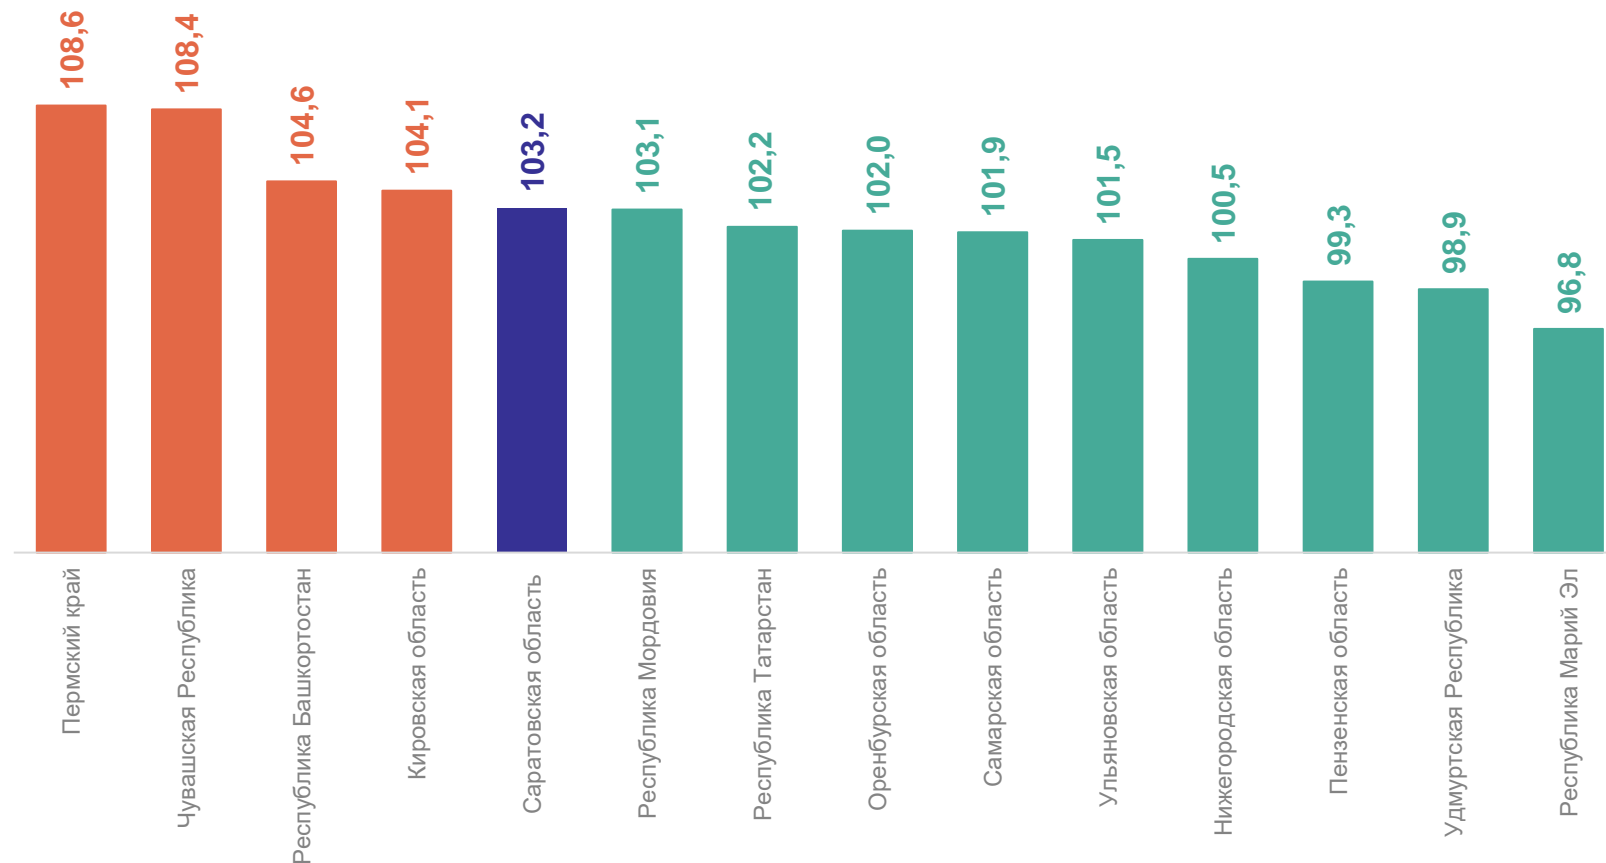

ИНДЕКСЫ ЦЕН ПРОИЗВОДИТЕЛЕЙ СЕЛЬСКОХОЗЯЙСТВЕННОЙ ПРОДУКЦИИ В ПФО

САРАТОВСТАТ

декабрь 2023 года к ноябрю 2023 года, в %

Саратовская область

103,2

Пермский край

108,6

Республика Мари Эл

96,8