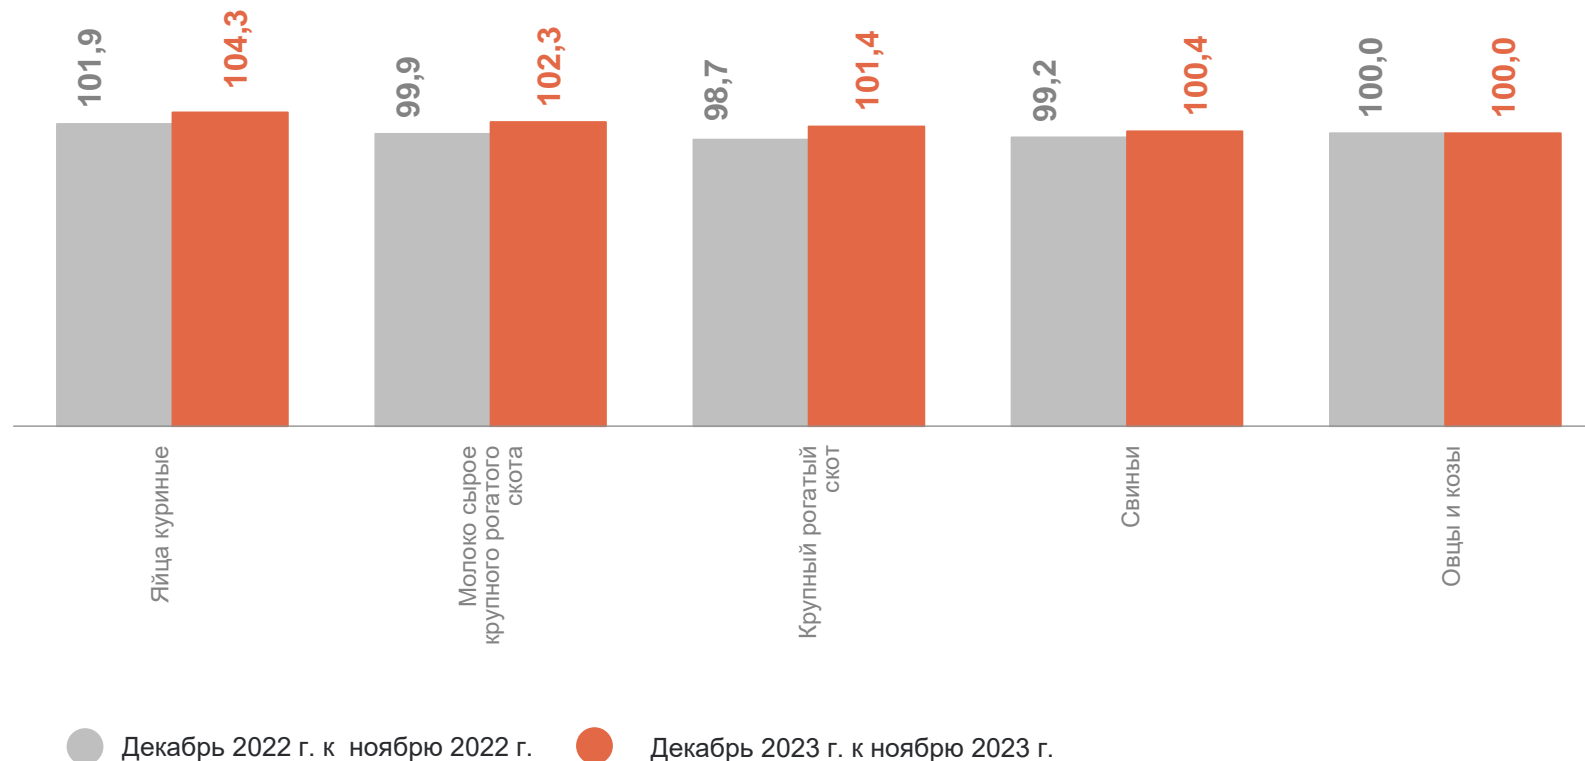

ИНДЕКСЫ ЦЕН ПРОИЗВОДИТЕЛЕЙ СЕЛЬСКОХОЗЯЙСТВЕННОЙ ПРОДУКЦИИ В ЖИВОТНОВОДСТВЕ

САРАТОВСТАТ

декабрь 2023 года к ноябрю 2023 года, в %