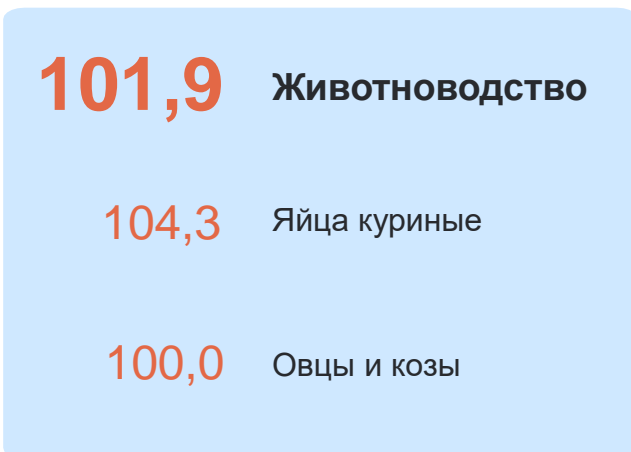

ИНДЕКСЫ ЦЕН ПРОИЗВОДИТЕЛЕЙ СЕЛЬСКОХОЗЯЙСТВЕННОЙ ПРОДУКЦИИ В ЖИВОТНОВОДСТВЕ

САРАТОВСТАТ

декабрь 2023 года к ноябрю 2023 года, в %