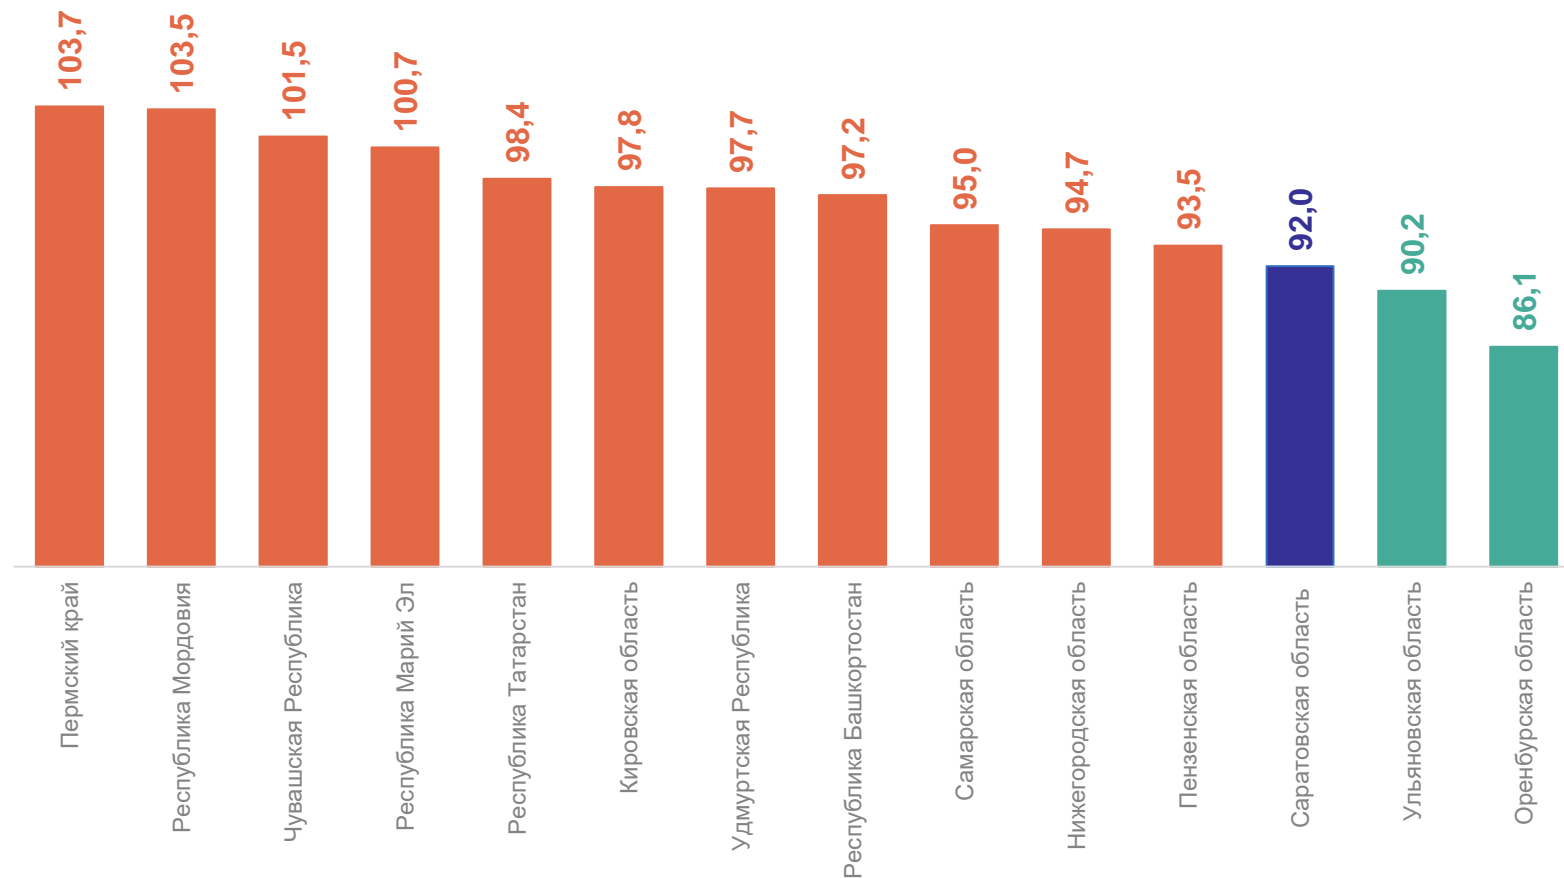

ИНДЕКСЫ ЦЕН ПРОИЗВОДИТЕЛЕЙ СЕЛЬСКОХОЗЯЙСТВЕННОЙ ПРОДУКЦИИ В ПФО

САРАТОВСТАТ

январь – декабрь 2023 года к январю – декабрю 2022 года, в %

Саратовская область

92,0

Пермский край

103,7

Оренбургская область

86,1