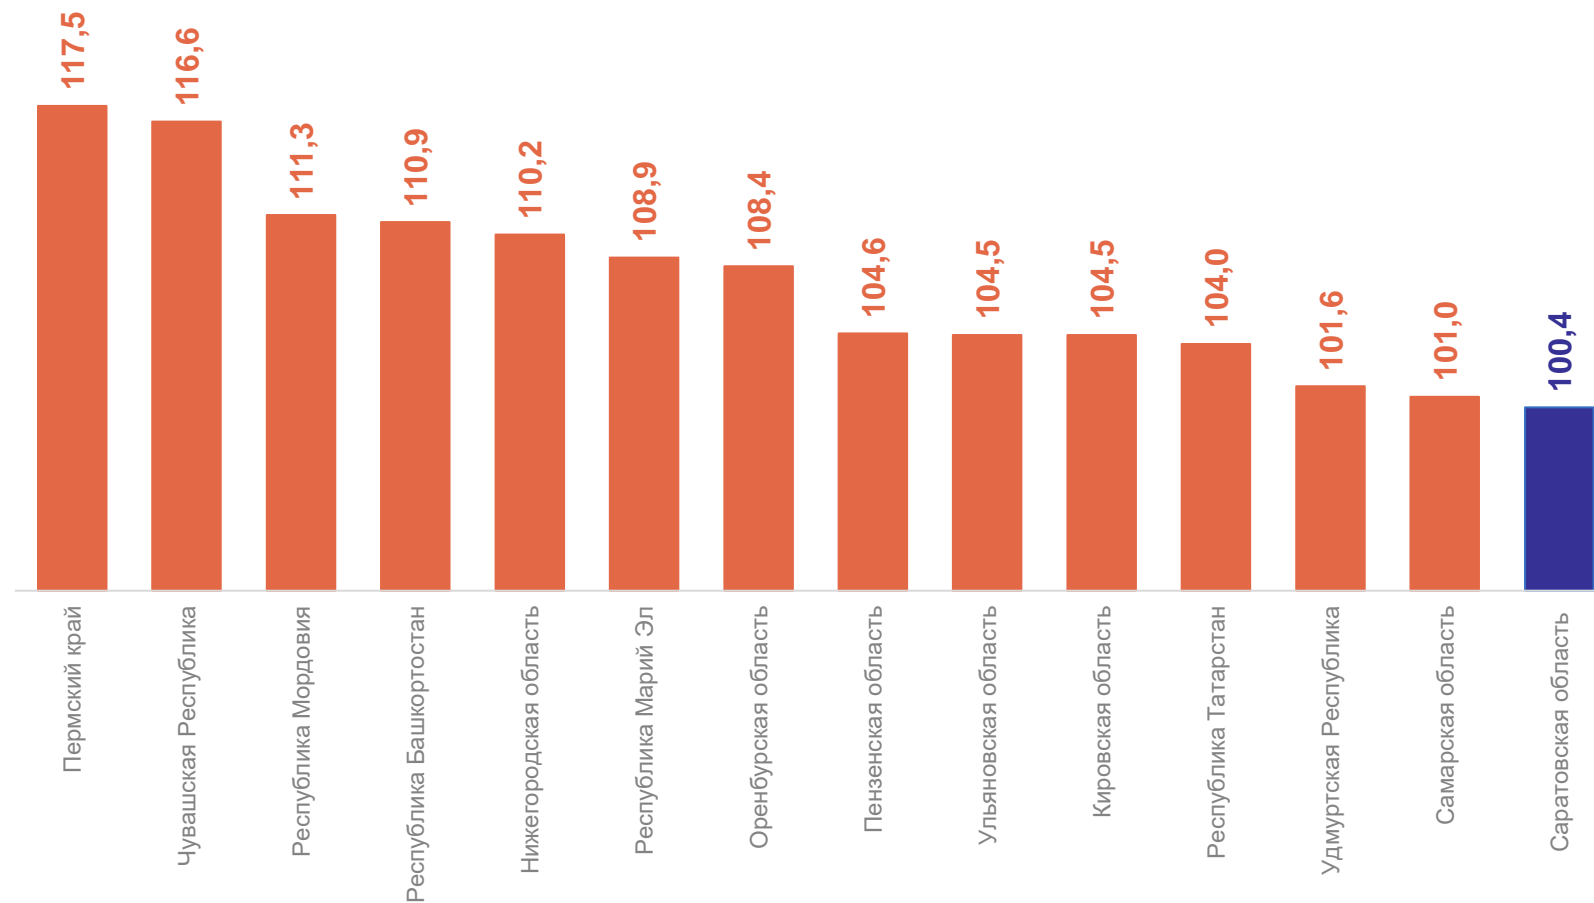

ИНДЕКСЫ ЦЕН ПРОИЗВОДИТЕЛЕЙ СЕЛЬСКОХОЗЯЙСТВЕННОЙ ПРОДУКЦИИ В ПФО

САРАТОВСТАТ

декабрь 2023 года к декабрю 2022 года, в %

Саратовская область

100,4

Пермский край

117,6