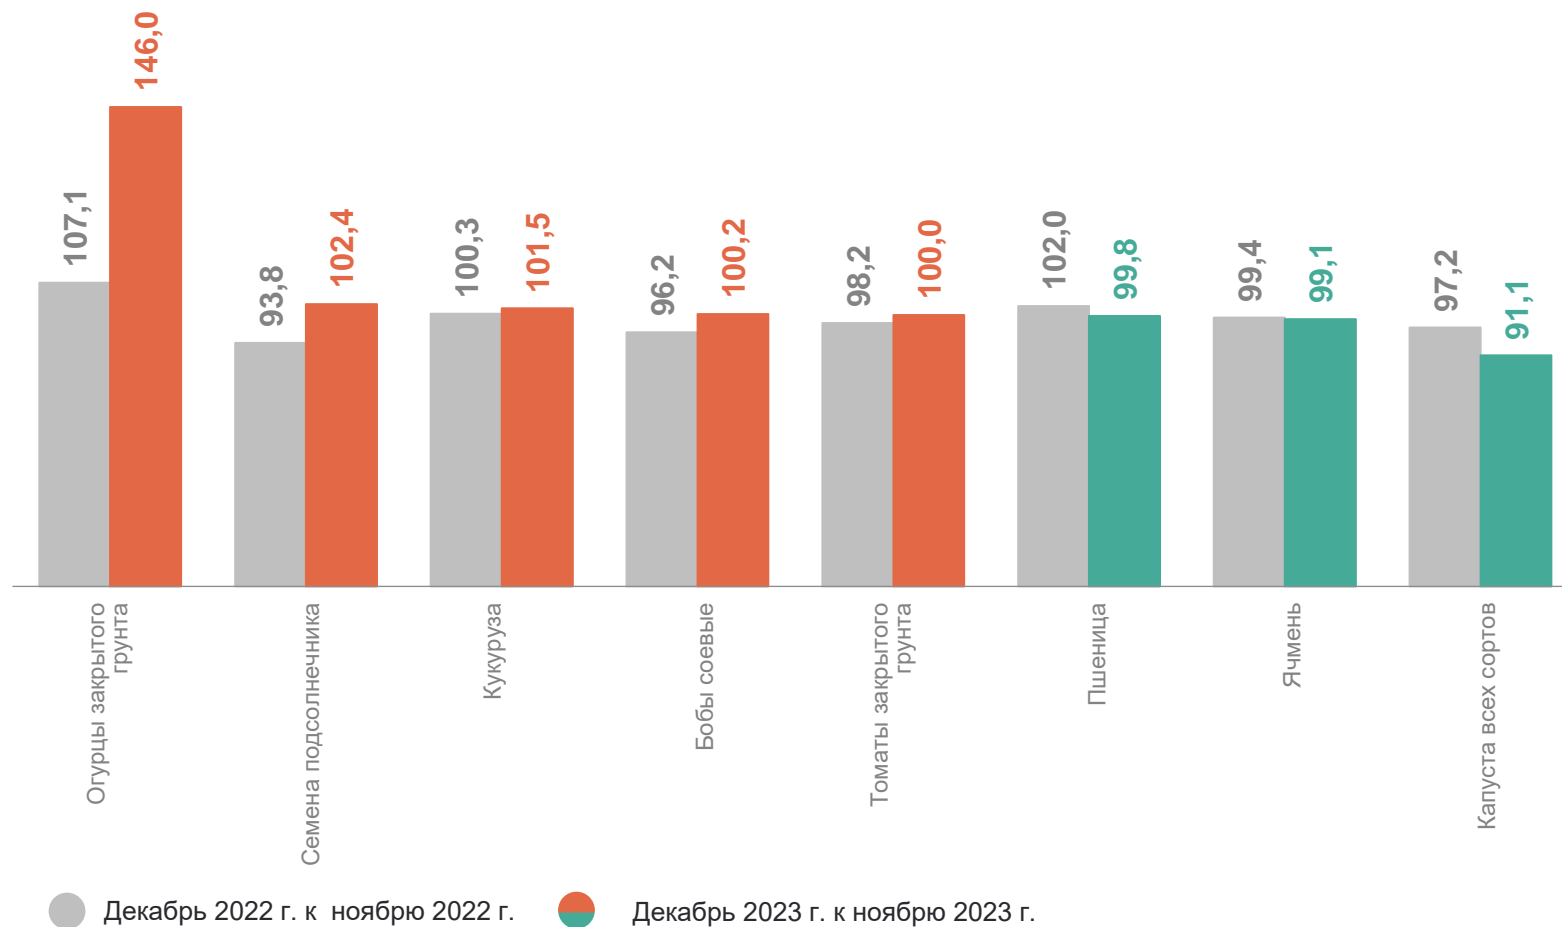

103,7

Оренбургская область

86,1

2

Индексы цен производителей сельскохозяйственной продукции в растениеводстве

ИНДЕКСЫ ЦЕН ПРОИЗВОДИТЕЛЕЙ СЕЛЬСКОХОЗЯЙСТВЕННОЙ ПРОДУКЦИИ В РАСТЕНИЕВОДСТВЕ

САРАТОВСТАТ

декабрь 2023 года к ноябрю 2023 года, в %