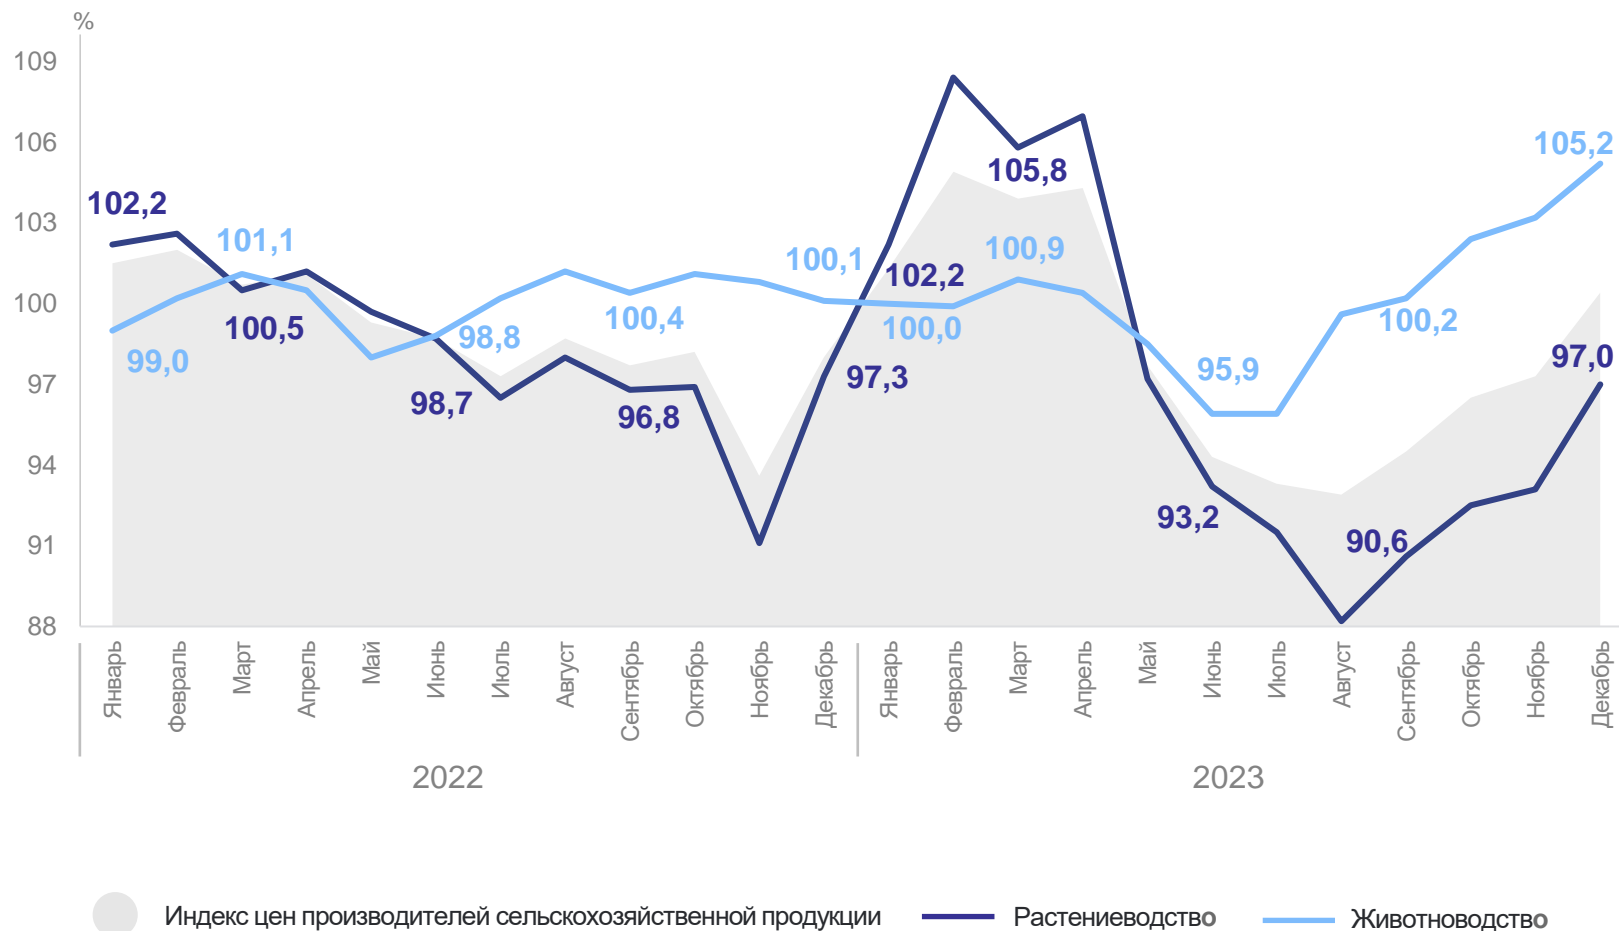

ИНДЕКСЫ ЦЕН ПРОИЗВОДИТЕЛЕЙ СЕЛЬСКОХОЗЯЙСТВЕННОЙ ПРОДУКЦИИ

САРАТОВСТАТ

декабрь 2023 года к декабрю 2022 года, в %

100,4 Продукция и услуги сельского хозяйства и охоты

97,0 Растениеводство

105,2 Животноводство