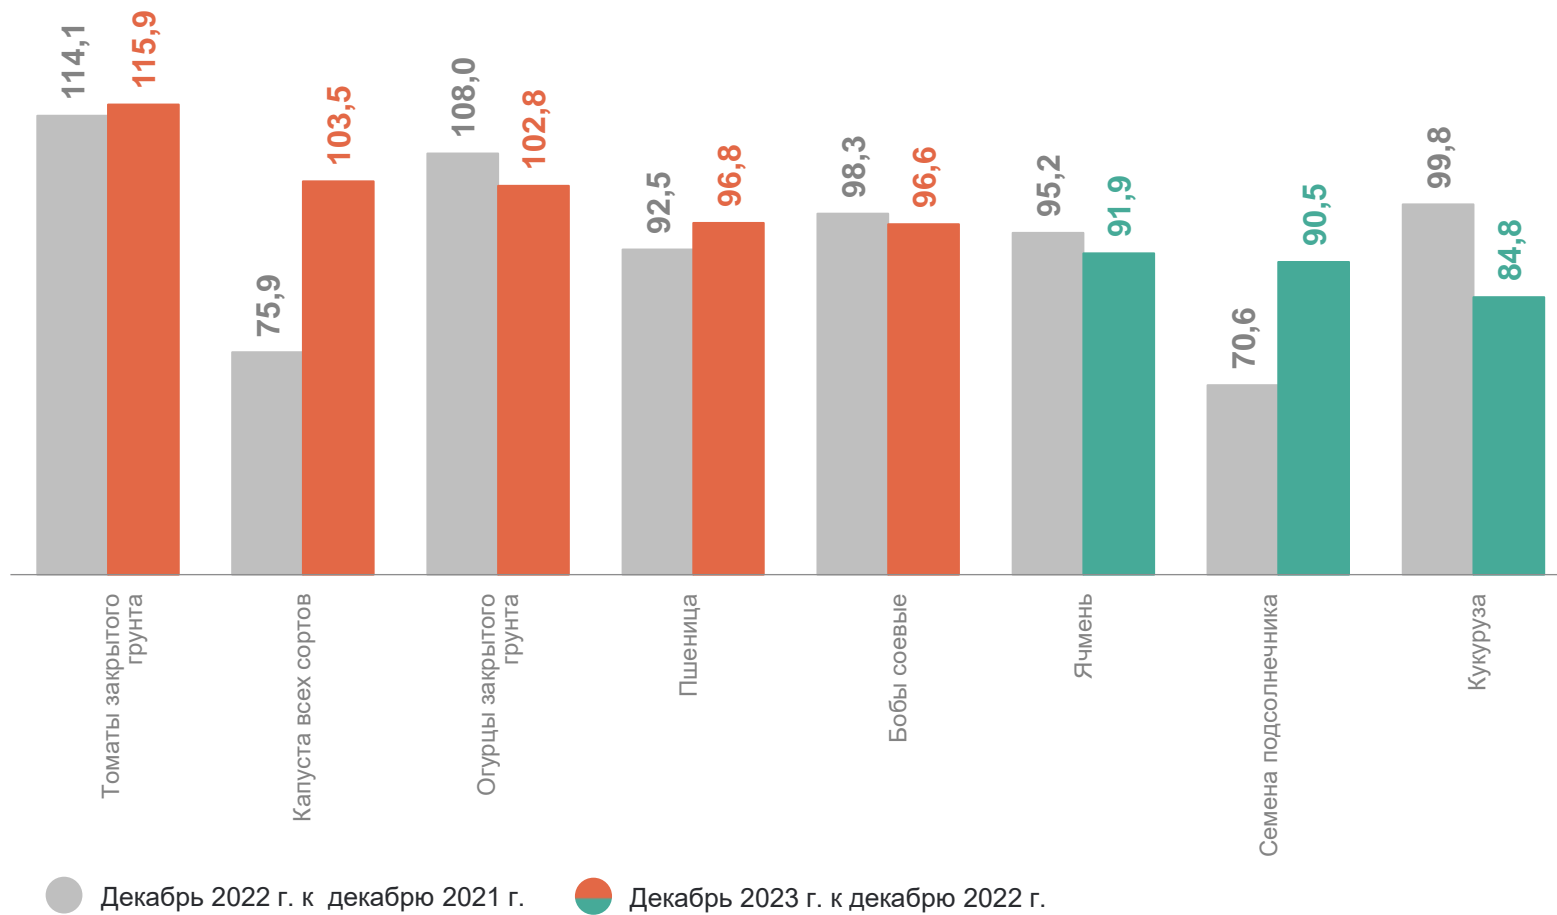

ИНДЕКСЫ ЦЕН ПРОИЗВОДИТЕЛЕЙ СЕЛЬСКОХОЗЯЙСТВЕННОЙ ПРОДУКЦИИ В РАСТЕНИЕВОДСТВЕ

САРАТОВСТАТ

декабрь 2023 года к декабрю 2022 года, в %