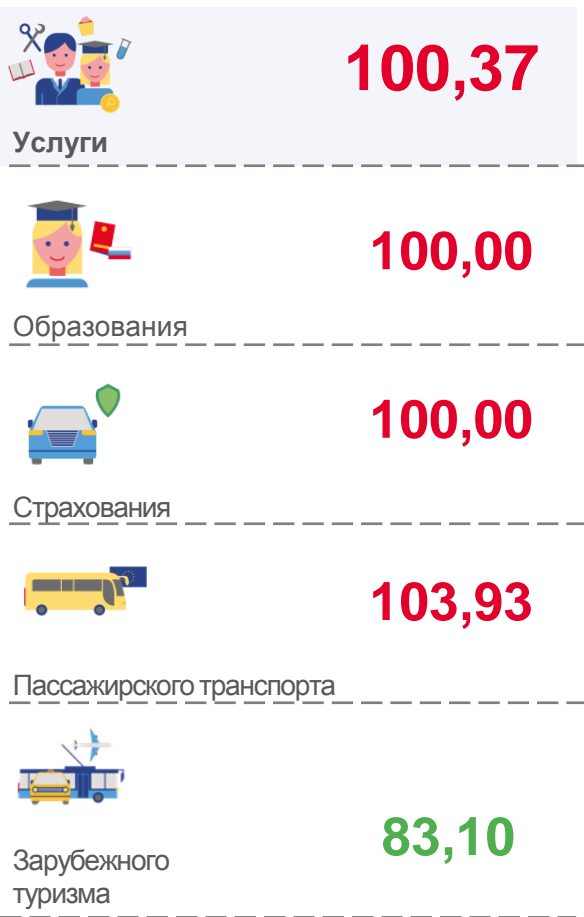

ИНДЕКСЫ ЦЕН И ТАРИФОВ НА УСЛУГИ

МАЙ 2022 Г. В % К ПРЕДЫДУЩЕМУ МЕСЯЦУ

■ май 2021 г. к апрелю 2021 г.

■ май 2022 г. к апрелю 2022 г.