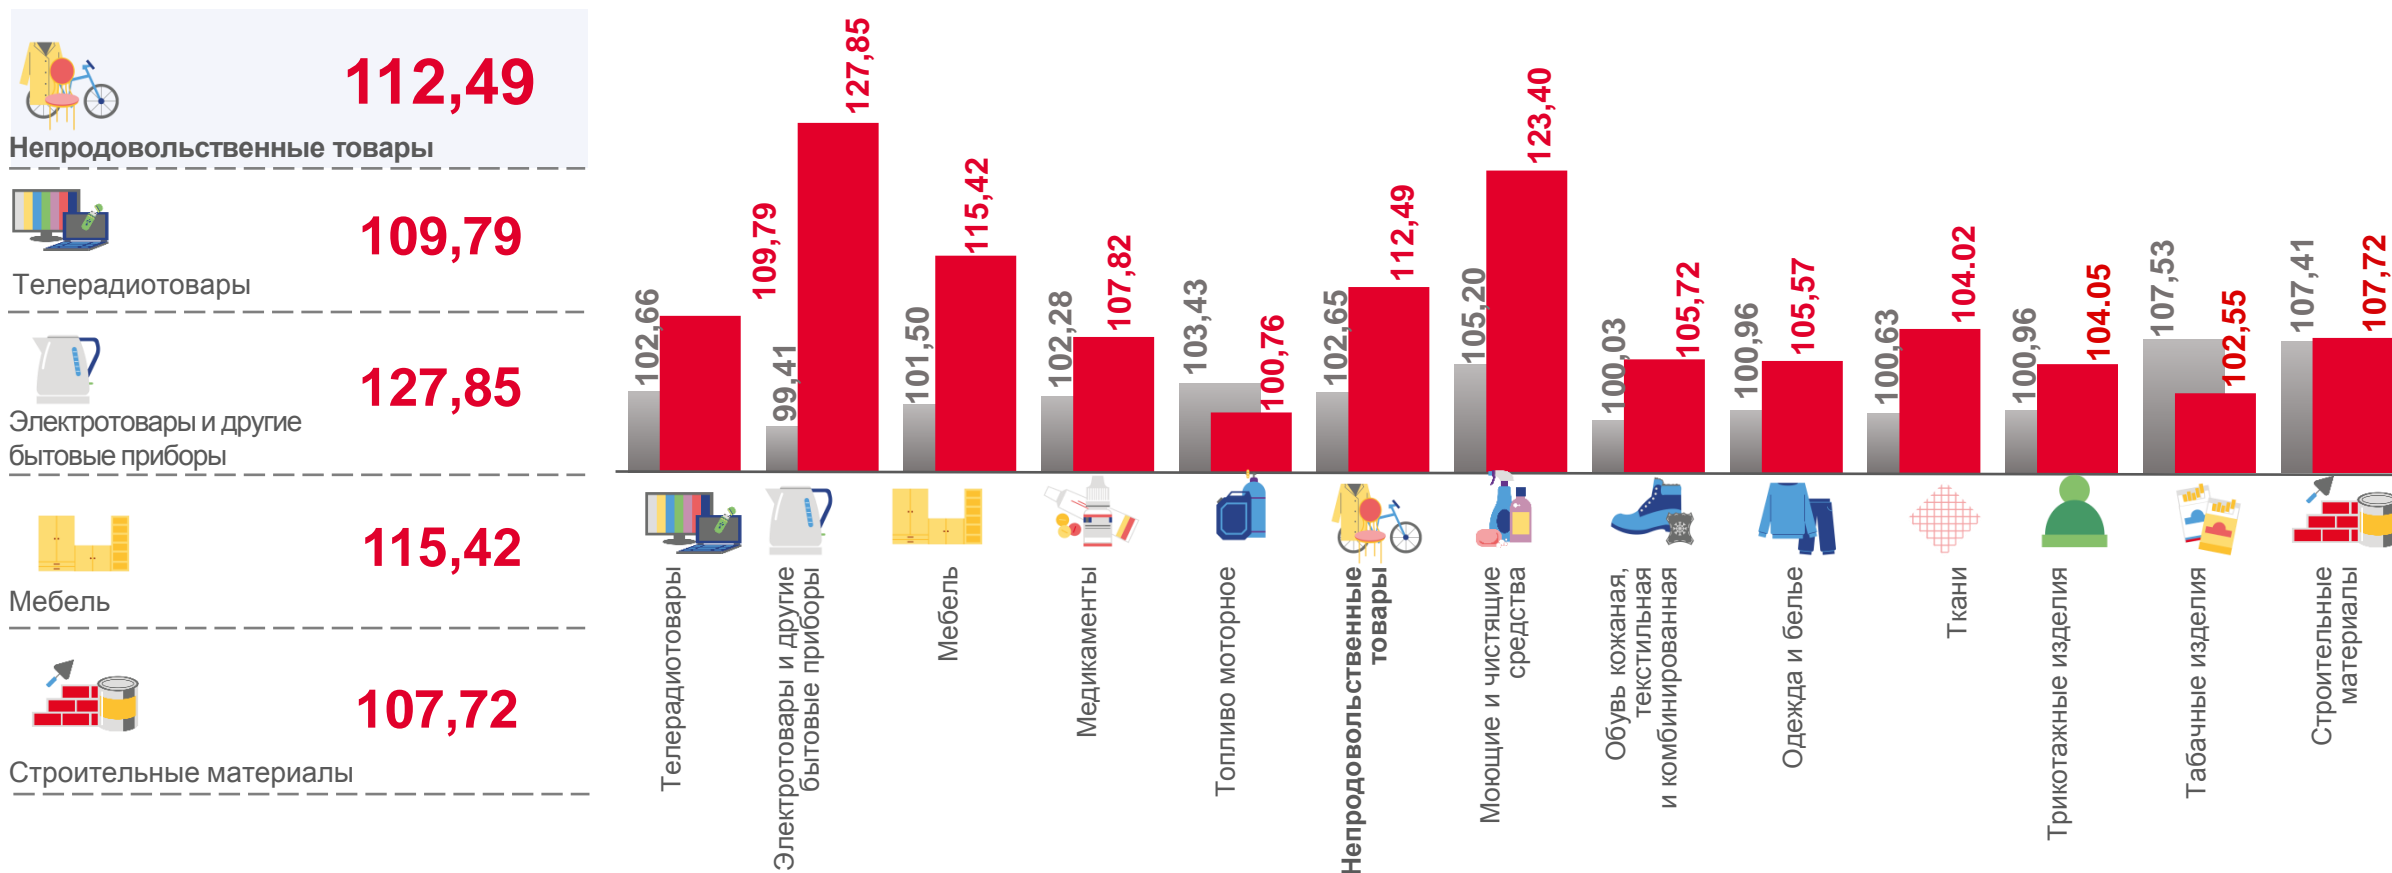

# ИНДЕКСЫ ЦЕН НА ОТДЕЛЬНЫЕ ГРУППЫ И ВИДЫ ПРОДОВОЛЬСТВЕННЫХ ТОВАРОВ

МАЙ 2022 г. В % К ДЕКАБРЮ ПРЕДЫДУЩЕГО ГОДА

■ май 2021 г. к декабрю 2020 г.

■ май 2022 г. к декабрю 2021 г.

# ИНДЕКСЫ ЦЕН НА ОТДЕЛЬНЫЕ ГРУППЫ НЕПРОДОВОЛЬСТВЕННЫХ ТОВАРОВ

МАЙ 2022 г. В % К ПРЕДЫДУЩЕМУ МЕСЯЦУ

■ май 2021 г. к апрелю 2021 г.

■ май 2022 г. к апрелю 2022 г.

# ИНДЕКСЫ ЦЕН НА ОТДЕЛЬНЫЕ ГРУППЫ НЕПРОДОВОЛЬСТВЕННЫХ ТОВАРОВ

МАЙ 2022 г. В % К ДЕКАБРЮ ПРЕДЫДУЩЕГО ГОДА

■ май 2021 г. к декабрю 2020 г.

■ май 2022 г. к декабрю 2021 г.