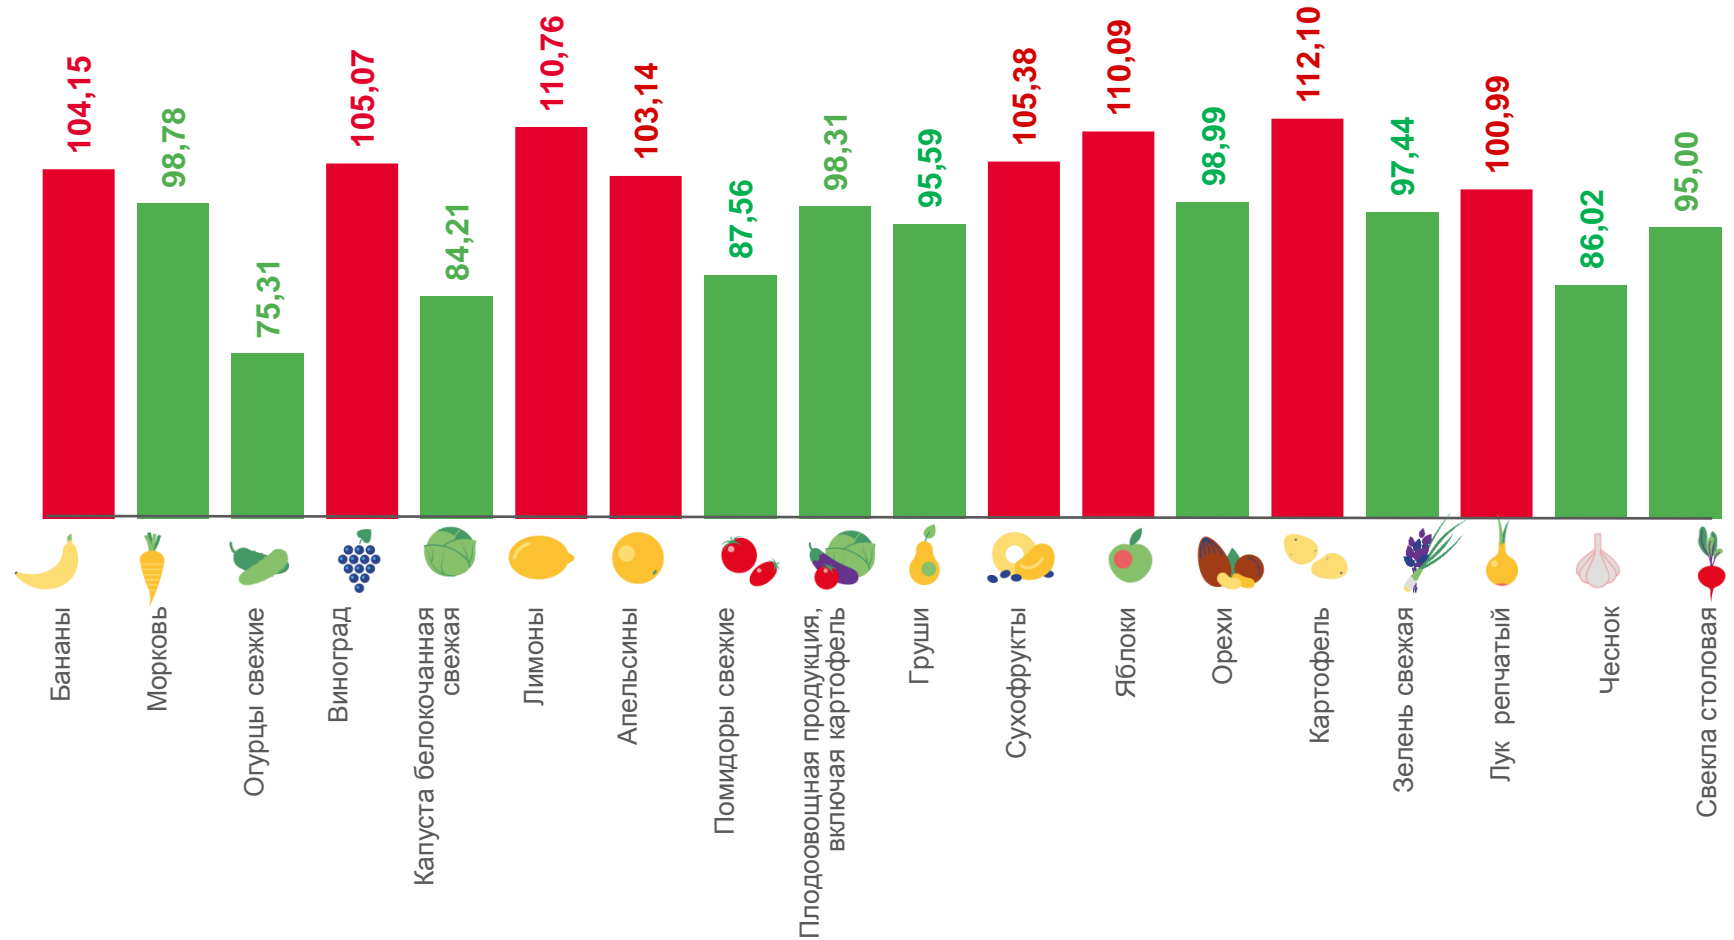

## ИНДЕКСЫ ЦЕН НА НЕПРОДОВОЛЬСТВЕННЫЕ ТОВАРЫ

## ИНДЕКСЫ ЦЕН НА УСЛУГИ

# ИНДЕКСЫ ЦЕН НА ОТДЕЛЬНЫЕ ГРУППЫ И ВИДЫ ПРОДОВОЛЬСТВЕННЫХ ТОВАРОВ

МАЙ 2022 г. В % К ПРЕДЫДУЩЕМУ МЕСЯЦУ

■ май 2021 г. к апрелю 2021 г.

■ май 2022 г. к апрелю 2022 г.

# ИНДЕКСЫ ЦЕН НА ПЛОДООВОЩНУЮ ПРОДУКЦИЮ

МАЙ 2022 г. В % К ПРЕДЫДУЩЕМУ МЕСЯЦУ