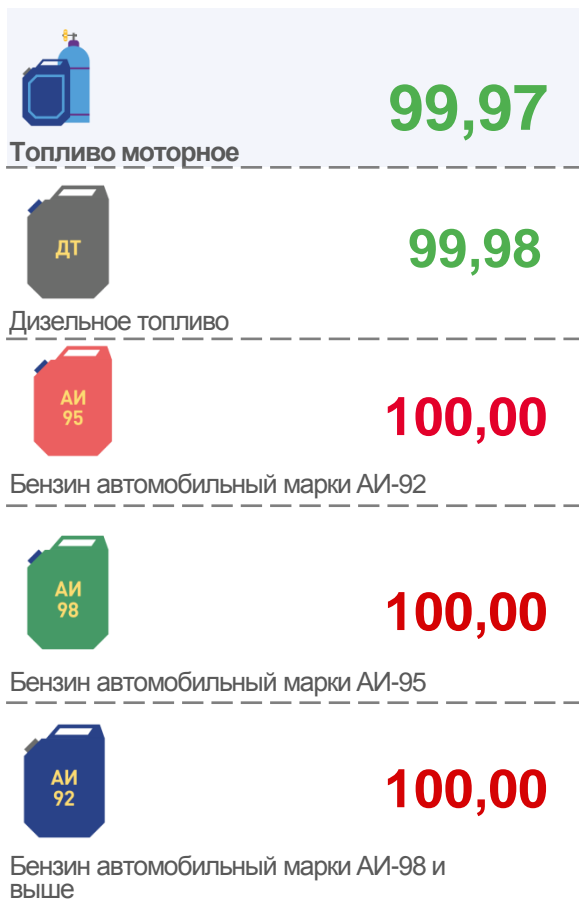

# ИНДЕКСЫ ЦЕН НА ОТДЕЛЬНЫЕ ГРУППЫ НЕПРОДОВОЛЬСТВЕННЫХ ТОВАРОВ

МАЙ 2022 г. В % К ПРЕДЫДУЩЕМУ МЕСЯЦУ

■ май 2021 г. к апрелю 2021 г.

■ май 2022 г. к апрелю 2022 г.

# ИНДЕКСЫ ЦЕН НА ОТДЕЛЬНЫЕ ГРУППЫ НЕПРОДОВОЛЬСТВЕННЫХ ТОВАРОВ

МАЙ 2022 г. В % К ДЕКАБРЮ ПРЕДЫДУЩЕГО ГОДА

■ май 2021 г. к декабрю 2020 г.

■ май 2022 г. к декабрю 2021 г.

# ИНДЕКСЫ ЦЕН НА ТОПЛИВО МОТОРНОЕ

МАЙ 2022 г. В % К ПРЕДЫДУЩЕМУ МЕСЯЦУ

СРЕДНИЕ ЦЕНЫ НА ТОПЛИВО МОТОРНОЕ