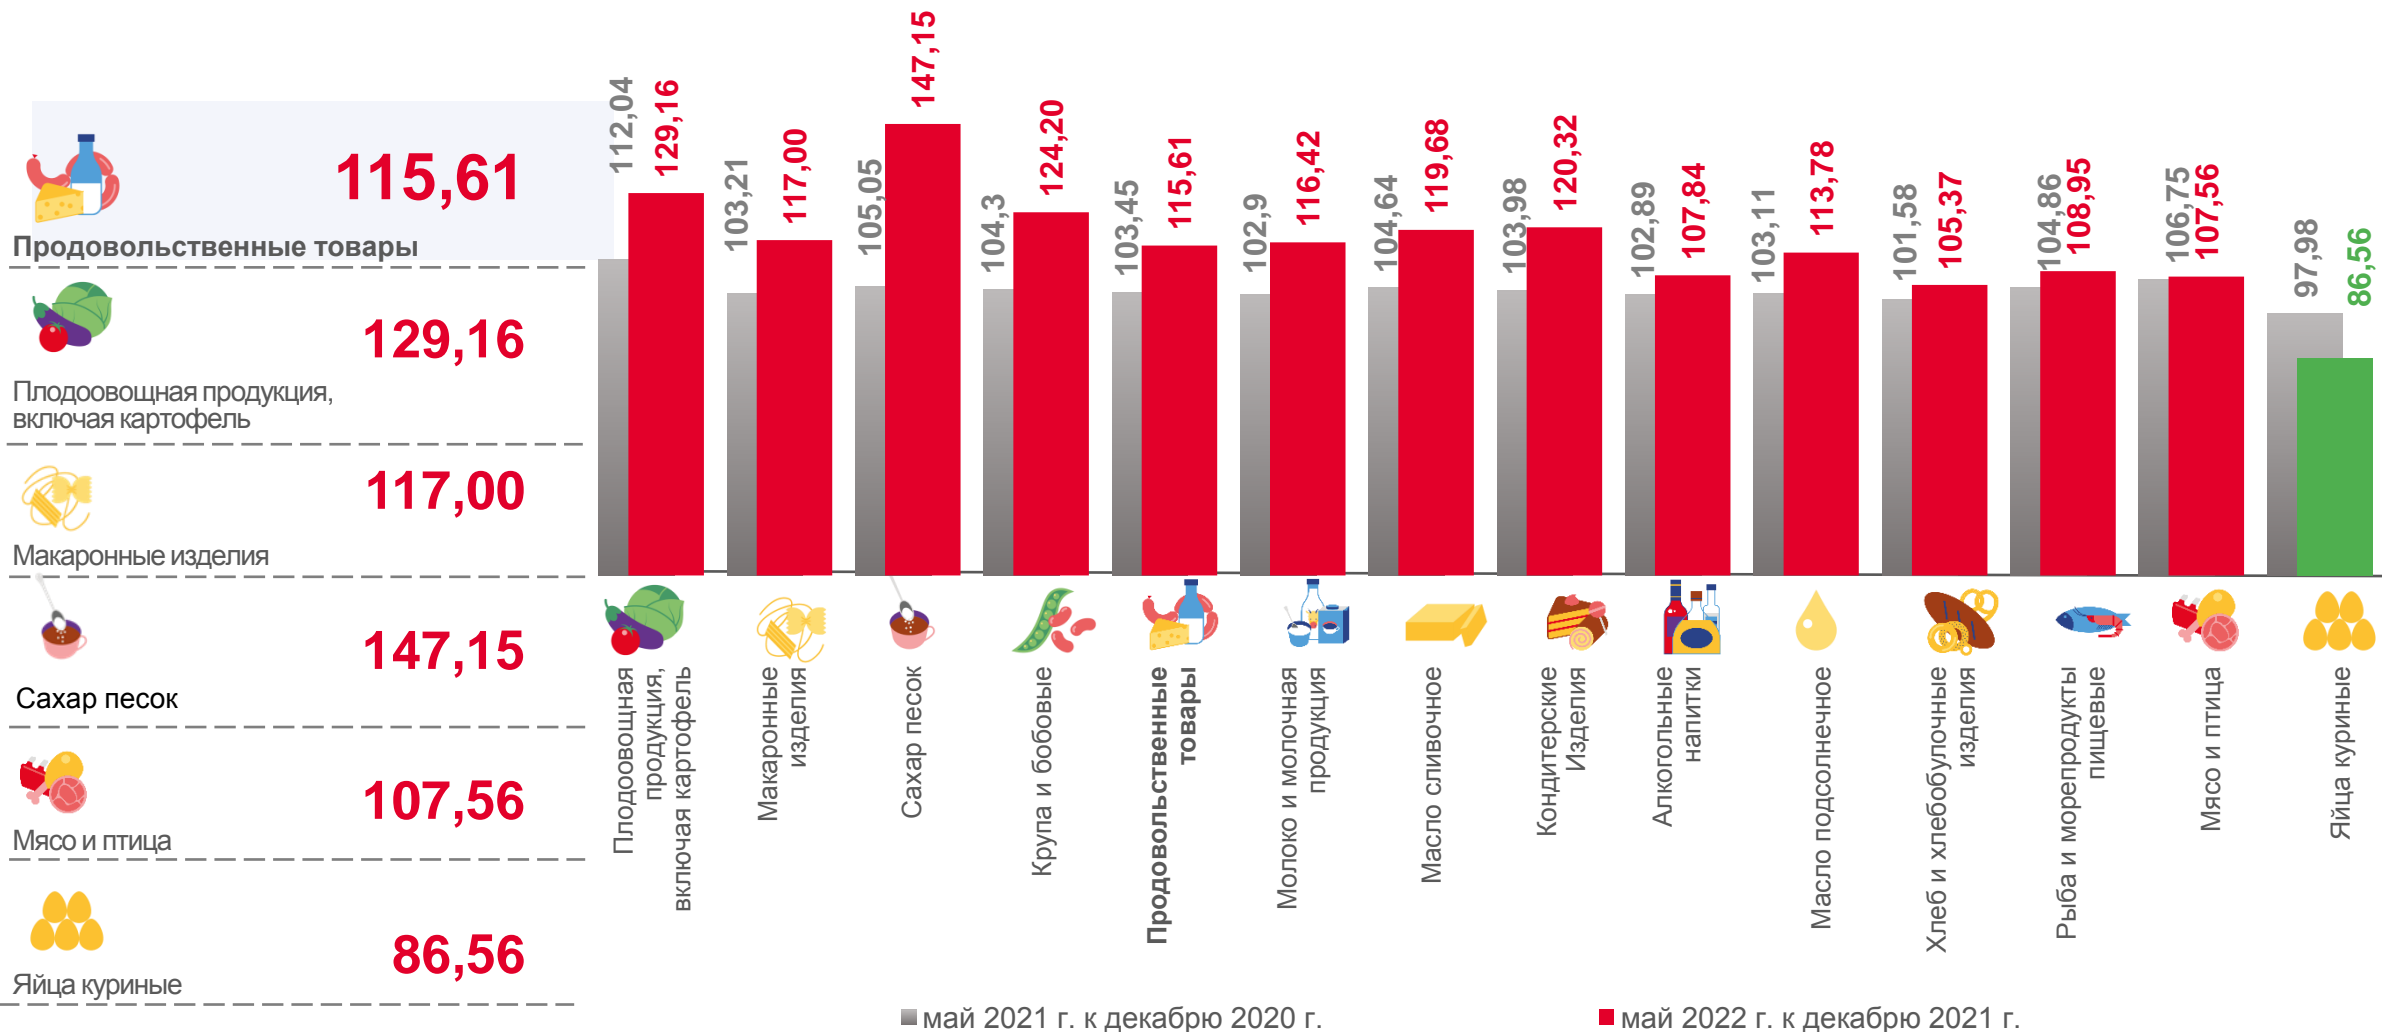

## ИНДЕКСЫ ЦЕН НА УСЛУГИ

# ИНДЕКСЫ ЦЕН НА ОТДЕЛЬНЫЕ ГРУППЫ И ВИДЫ ПРОДОВОЛЬСТВЕННЫХ ТОВАРОВ

МАЙ 2022 г. В % К ПРЕДЫДУЩЕМУ МЕСЯЦУ

■ май 2021 г. к апрелю 2021 г.

■ май 2022 г. к апрелю 2022 г.

# ИНДЕКСЫ ЦЕН НА ПЛОДООВОЩНУЮ ПРОДУКЦИЮ

МАЙ 2022 г. В % К ПРЕДЫДУЩЕМУ МЕСЯЦУ

# ИНДЕКСЫ ЦЕН НА ОТДЕЛЬНЫЕ ГРУППЫ И ВИДЫ ПРОДОВОЛЬСТВЕННЫХ ТОВАРОВ

МАЙ 2022 г. В % К ДЕКАБРЮ ПРЕДЫДУЩЕГО ГОДА

■ май 2021 г. к декабрю 2020 г.

■ май 2022 г. к декабрю 2021 г.