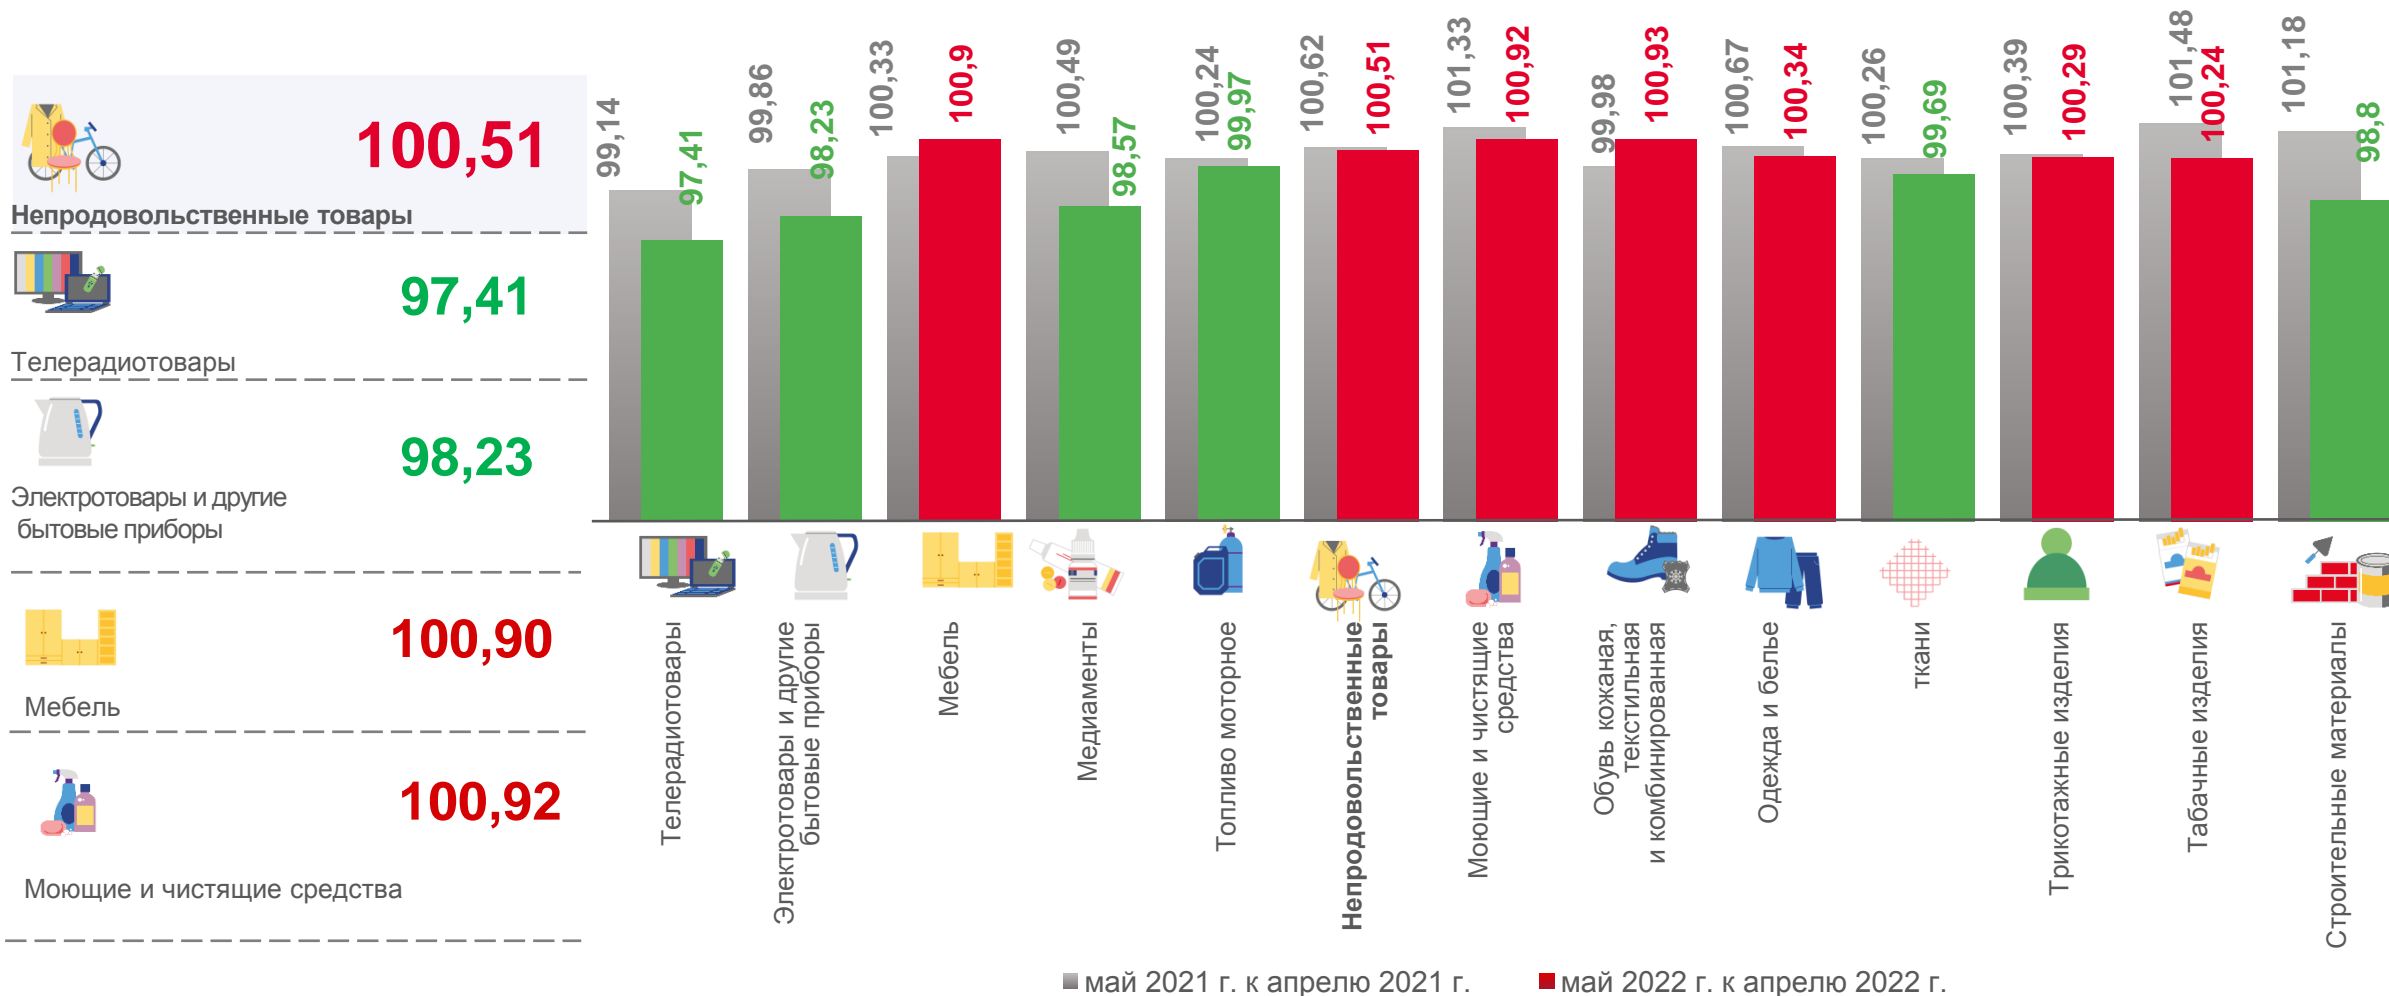

ИНДЕКСЫ ЦЕН НА ОТДЕЛЬНЫЕ ГРУППЫ НЕПРОДОВОЛЬСТВЕННЫХ ТОВАРОВ

МАЙ 2022 г. В % К ПРЕДЫДУЩЕМУ МЕСЯЦУ

■ май 2021 г. к апрелю 2021 г.

■ май 2022 г. к апрелю 2022 г.