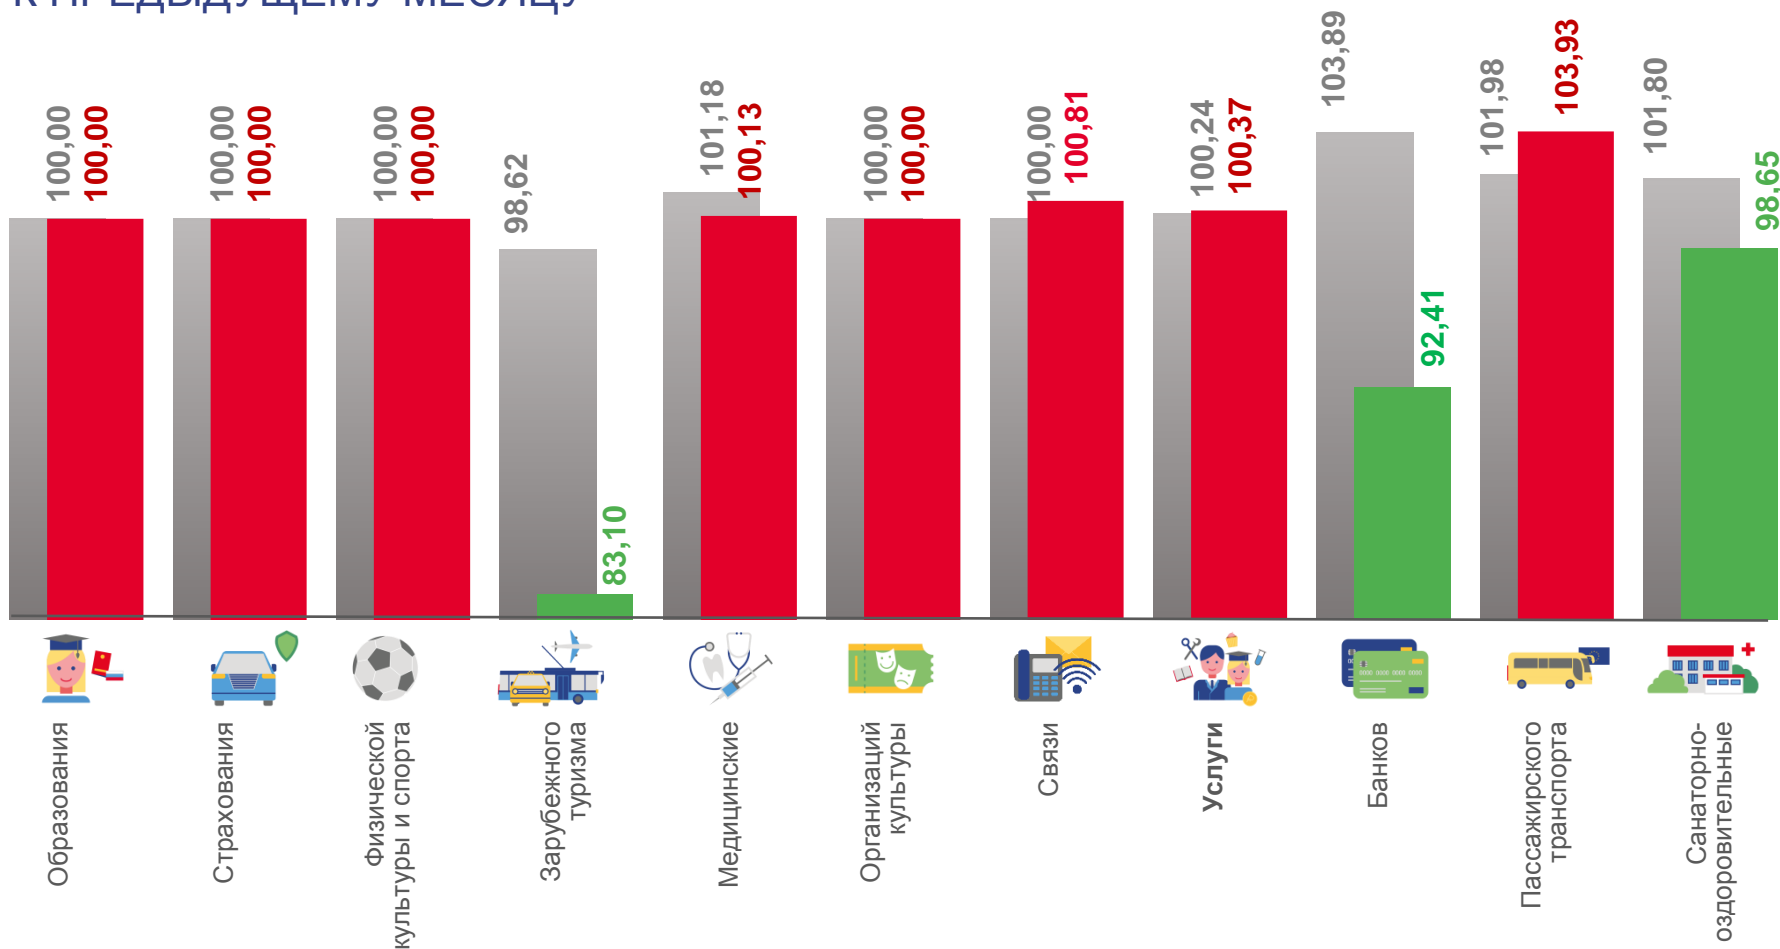

ИНДЕКСЫ ЦЕН И ТАРИФОВ НА УСЛУГИ

МАЙ 2022 Г. В % К ПРЕДЫДУЩЕМУ МЕСЯЦУ

■ май 2021 г. к апрелю 2021 г.

■ май 2022 г. к апрелю 2022 г.