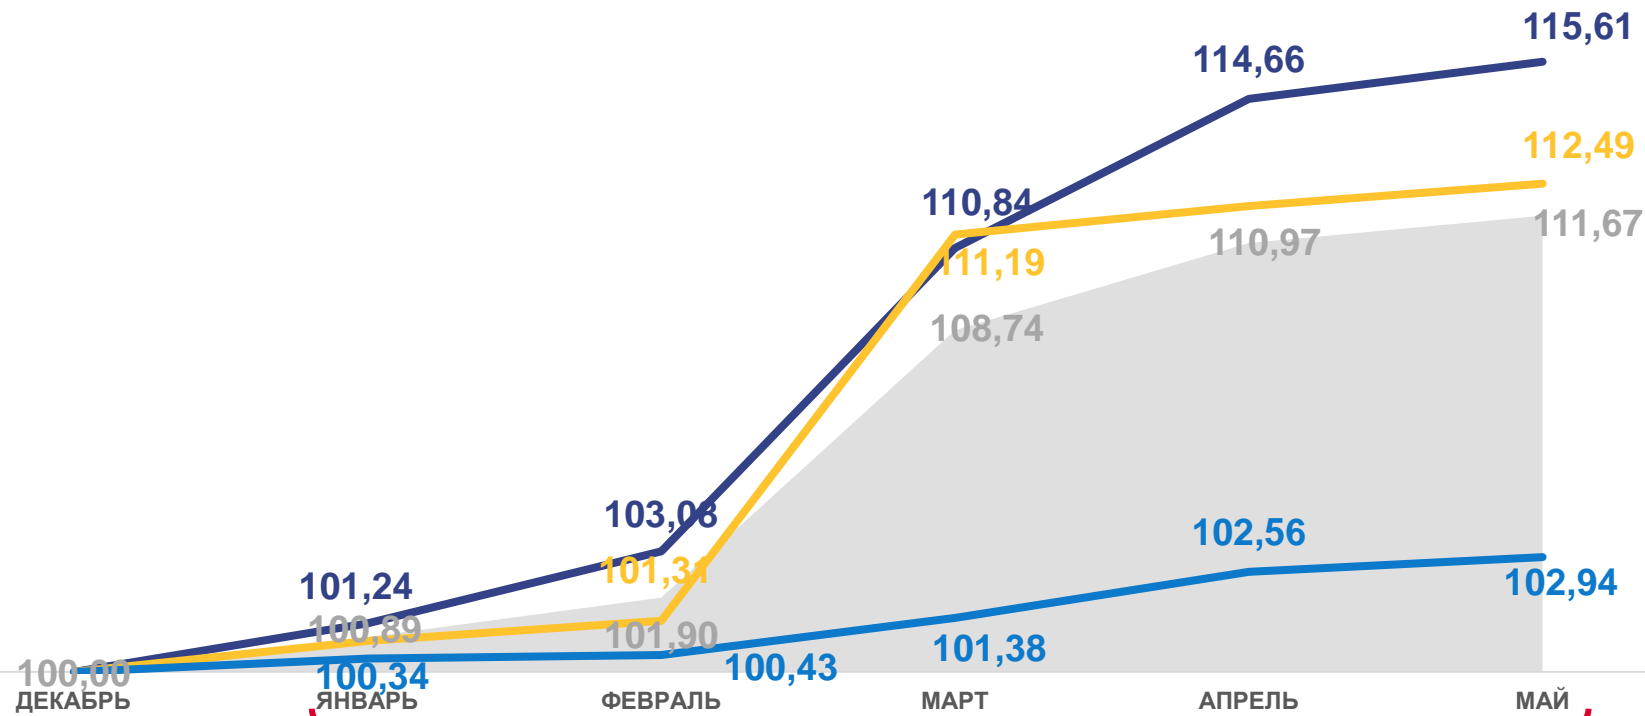

ИНДЕКСЫ ПОТРЕБИТЕЛЬСКИХ ЦЕН ПО САРАТОВСКОЙ ОБЛАСТИ

МАЙ 2022 г. В % К ДЕКАБРЮ ПРЕДЫДУЩЕГО ГОДА

	111,67
ИПЦ	
	115,61
Продовольственные товары	
	112,49
Непродовольственные товары	
	102,94
Услуги	

2021

2022