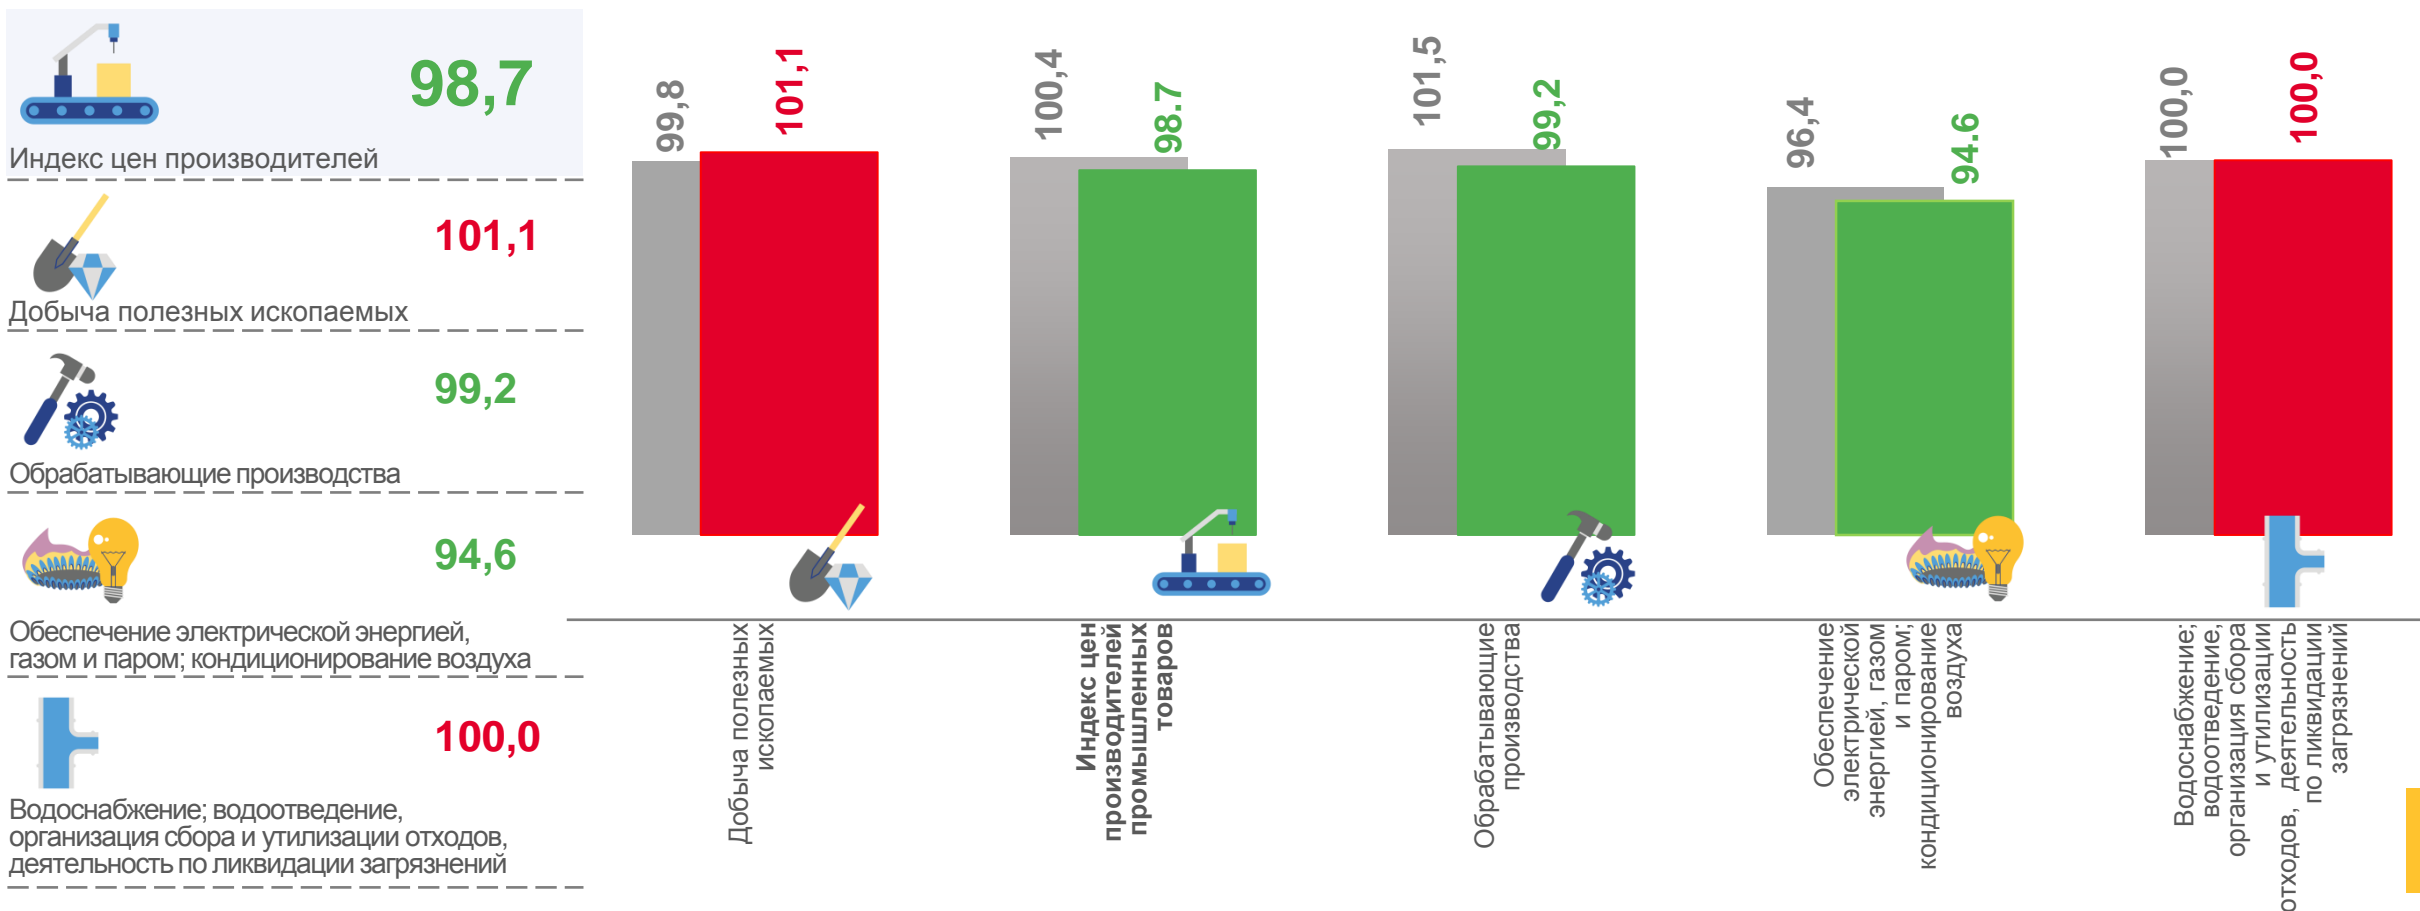

ИНДЕКСЫ ЦЕН ПРОИЗВОДИТЕЛЕЙ ПРОМЫШЛЕННЫХ ТОВАРОВ

ИЮНЬ 2022 Г. В % К ПРЕДЫДУЩЕМУ МЕСЯЦУ

■ июнь 2021 г. к маю 2021 г.

■ июнь 2022 г. к маю 2022 г.