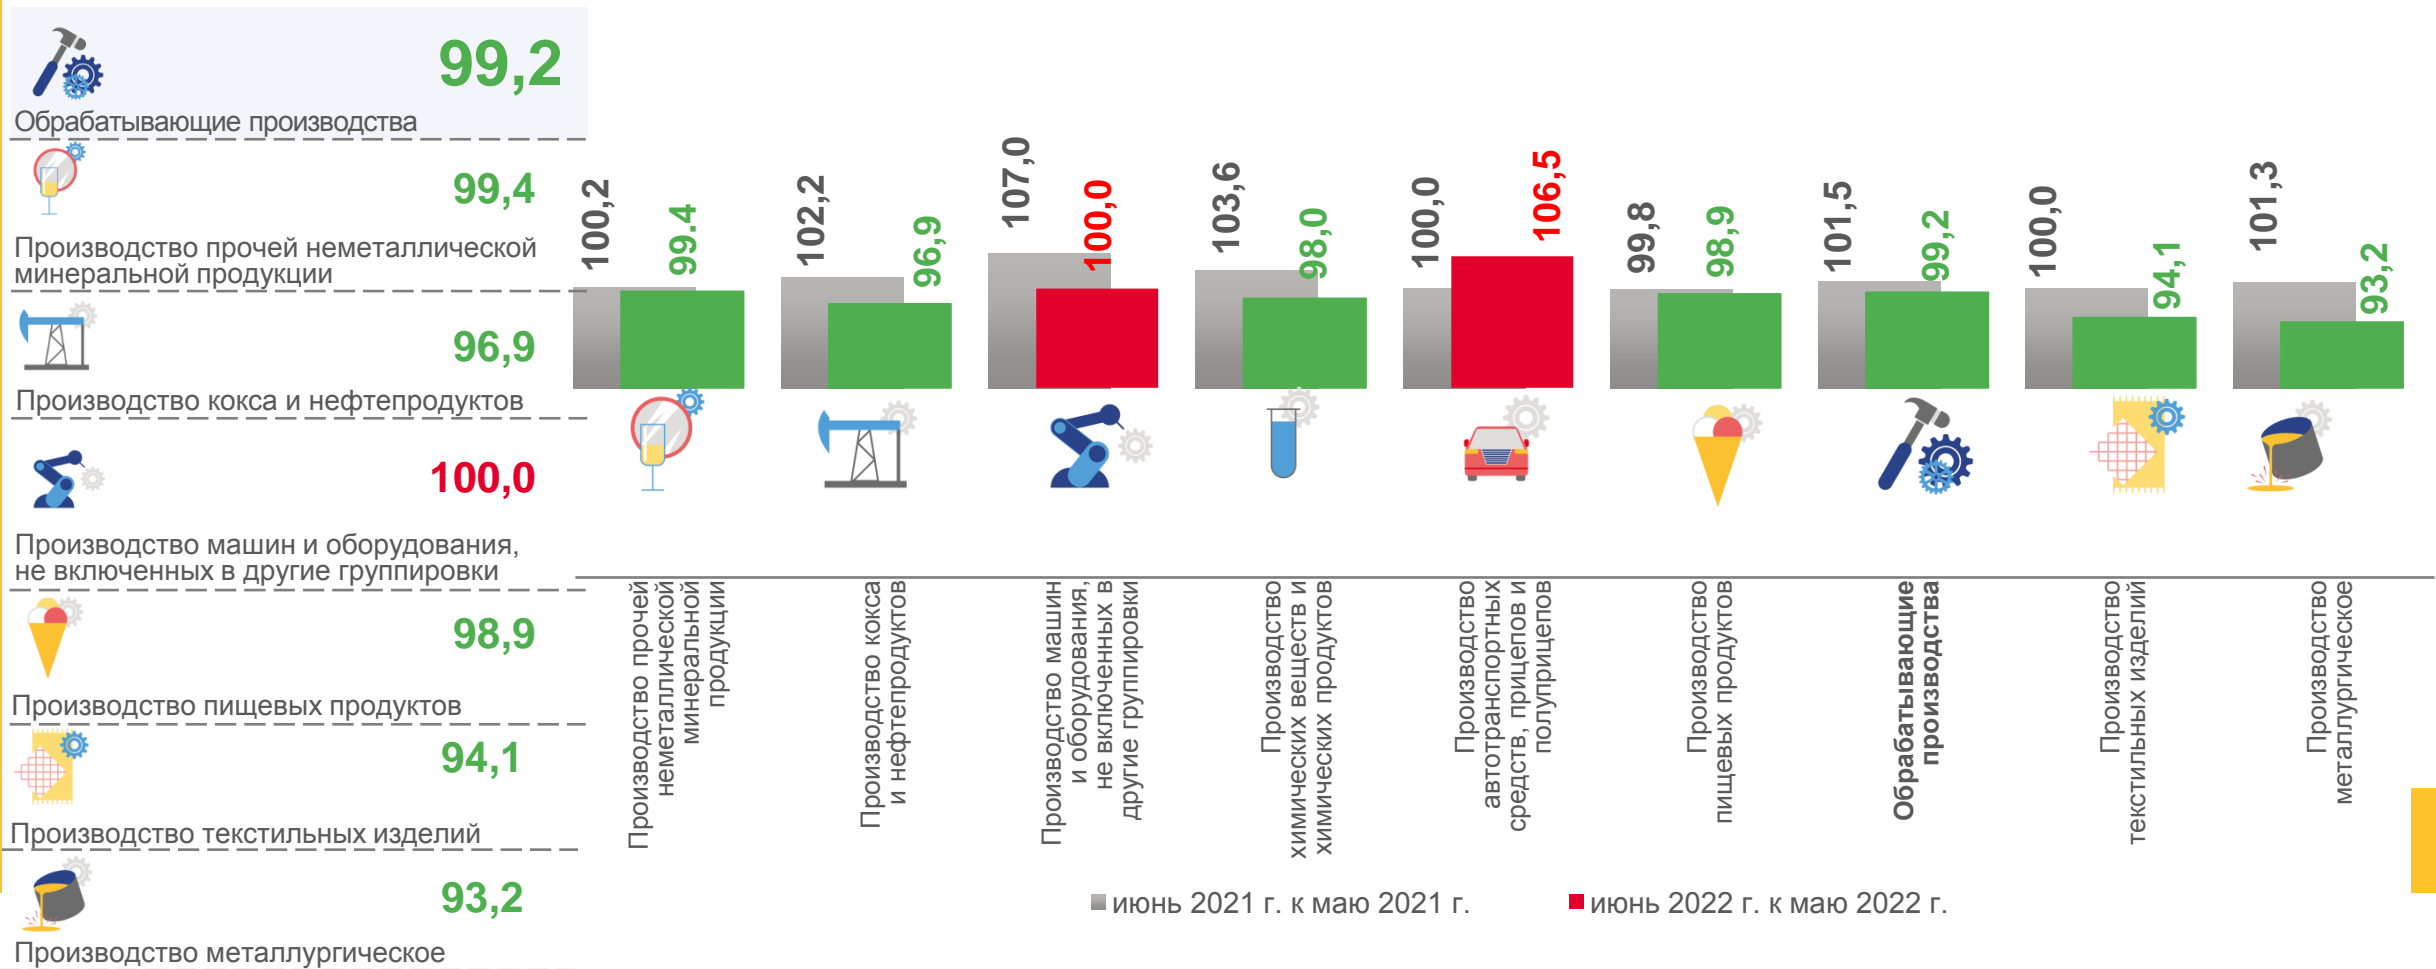

ИНДЕКСЫ ЦЕН ПРОИЗВОДИТЕЛЕЙ ПО ОБРАБАТЫВАЮЩИМ ПРОИЗВОДСТВАМ

ИЮНЬ 2022 Г. В % К ПРЕДЫДУЩЕМУ МЕСЯЦУ