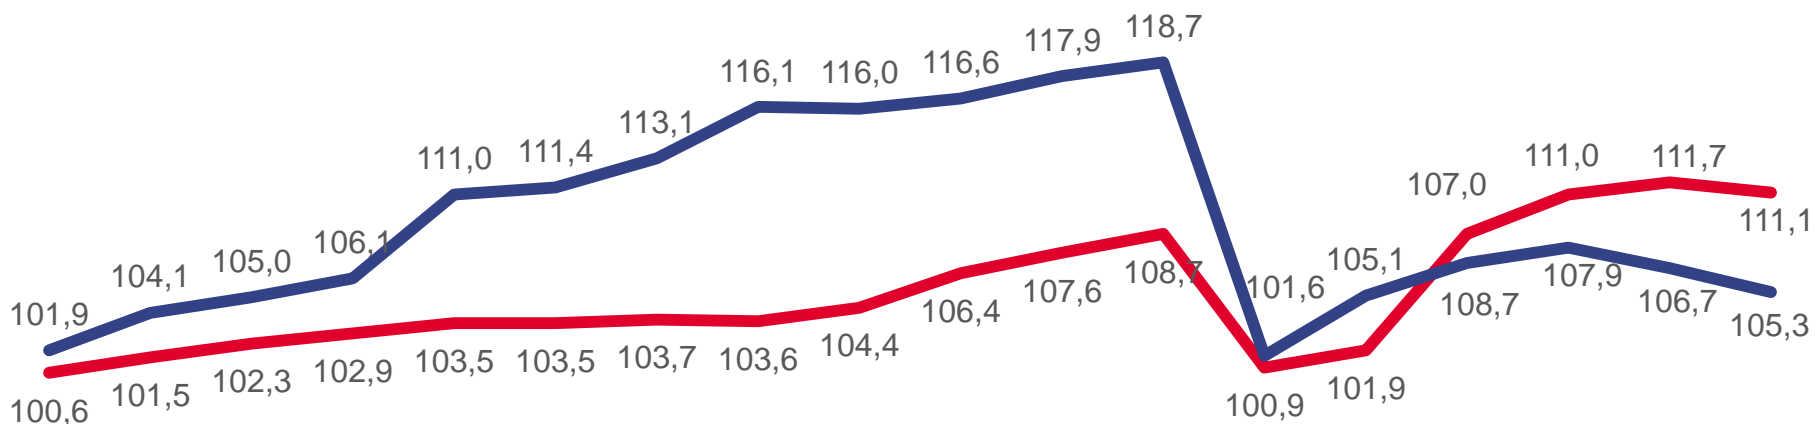

* Ежемесячные данные оперативной статистики

ИНДЕКСЫ ЦЕН ПРОИЗВОДИТЕЛЕЙ И ПОТРЕБИТЕЛЬСКИХ ЦЕН

ИЮНЬ 2022 Г. В % К ДЕКАБРЮ ПРЕДЫДУЩЕГО ГОДА

105,3

Индекс цен производителей

111,1

Индекс потребительских цен

Цены производителей промышленных товаров