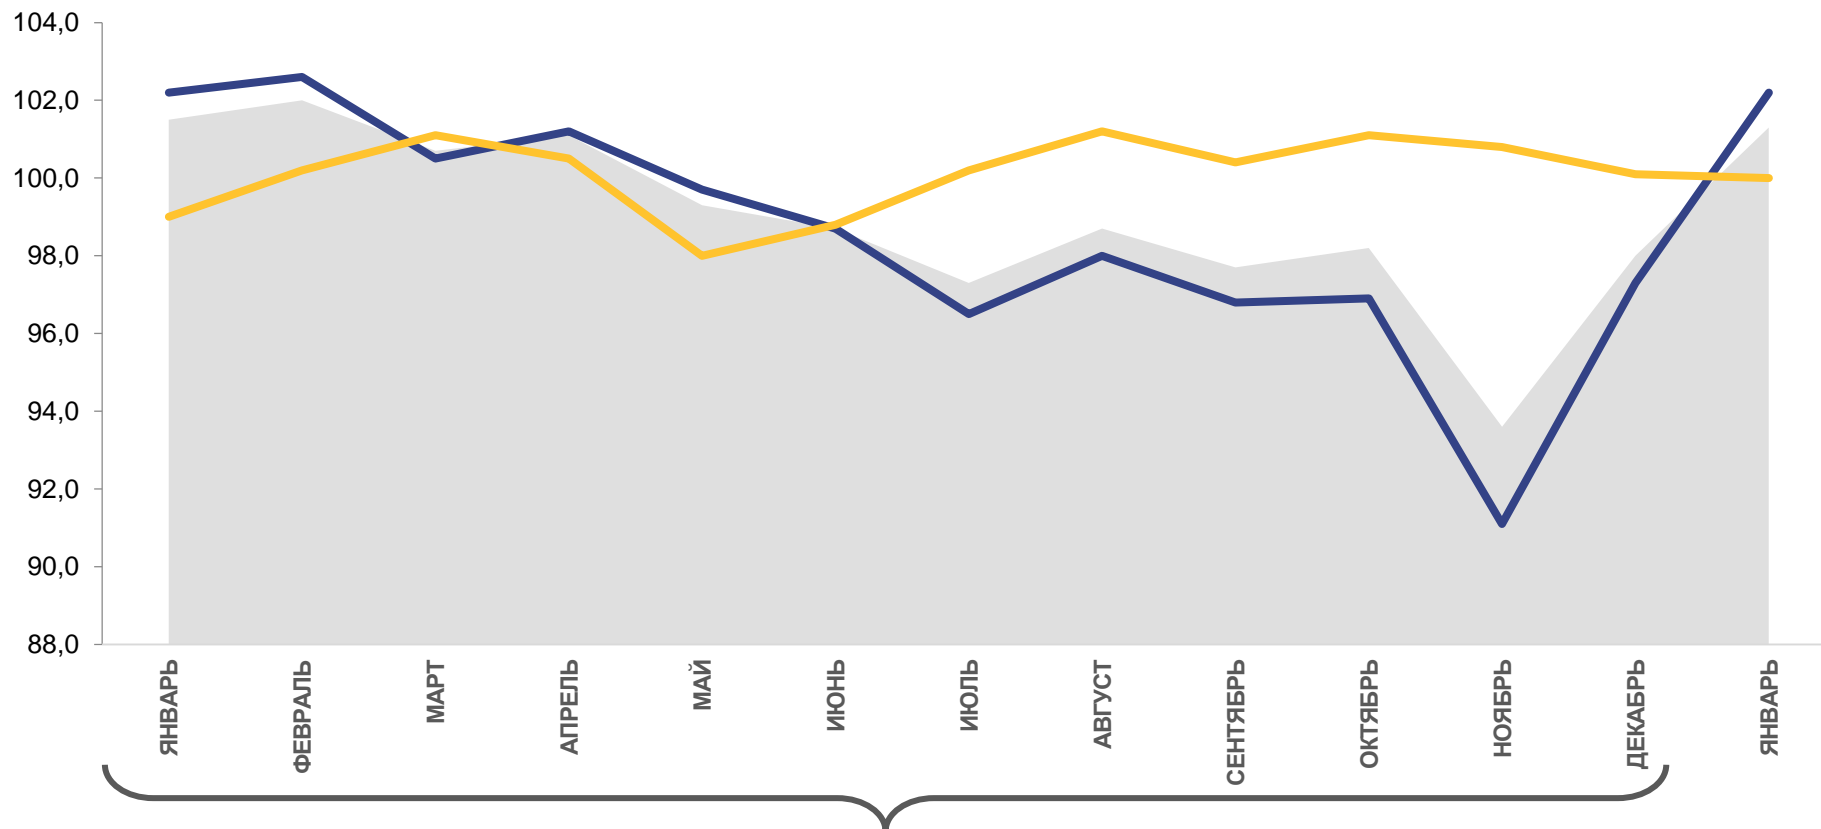

01

ИНДЕКСЫ ЦЕН ПРОИЗВОДИТЕЛЕЙ
СЕЛЬСКОХОЗЯЙСТВЕННОЙ
ПРОДУКЦИИ

02

ИНДЕКСЫ ЦЕН ПРОИЗВОДИТЕЛЕЙ
СЕЛЬСКОХОЗЯЙСТВЕННОЙ ПРОДУКЦИИ
В РАСТЕНИЕВОДСТВЕ

03

ИНДЕКСЫ ЦЕН ПРОИЗВОДИТЕЛЕЙ
СЕЛЬСКОХОЗЯЙСТВЕННОЙ ПРОДУКЦИИ
В ЖИВОТНОВОДСТВЕ

* Ежемесячные данные оперативной статистики

ИНДЕКСЫ ЦЕН ПРОИЗВОДИТЕЛЕЙ СЕЛЬСКОХОЗЯЙСТВЕННОЙ ПРОДУКЦИИ

ЯНВАРЬ 2023 г. В % К ДЕКАБРЮ 2022 г.

101.3

Производство и услуги сельского хозяйства и охоты

102.2

Растениеводство

100.0

Животноводство

Индекс цен производителей сельскохозяйственной продукции

Растениеводство

Животноводство

ИНДЕКСЫ ЦЕН ПРОИЗВОДИТЕЛЕЙ СЕЛЬСКОХОЗЯЙСТВЕННОЙ ПРОДУКЦИИ В РАСТЕНИЕВОДСТВЕ

ЯНВАРЬ 2023 Г. В % К ДЕКАБРЮ 2022 Г.

■ январь 2022 г. к декабрю 2021 г.

■ январь 2023 г. к декабрю 2022 г.

■ январь 2023 г. к декабрю 2022 г.

ИНДЕКСЫ ЦЕН ПРОИЗВОДИТЕЛЕЙ СЕЛЬСКОХОЗЯЙСТВЕННОЙ ПРОДУКЦИИ В ЖИВОТНОВОДСТВЕ

ЯНВАРЬ 2023 Г. В % К ДЕКАБРЮ 2022 Г.