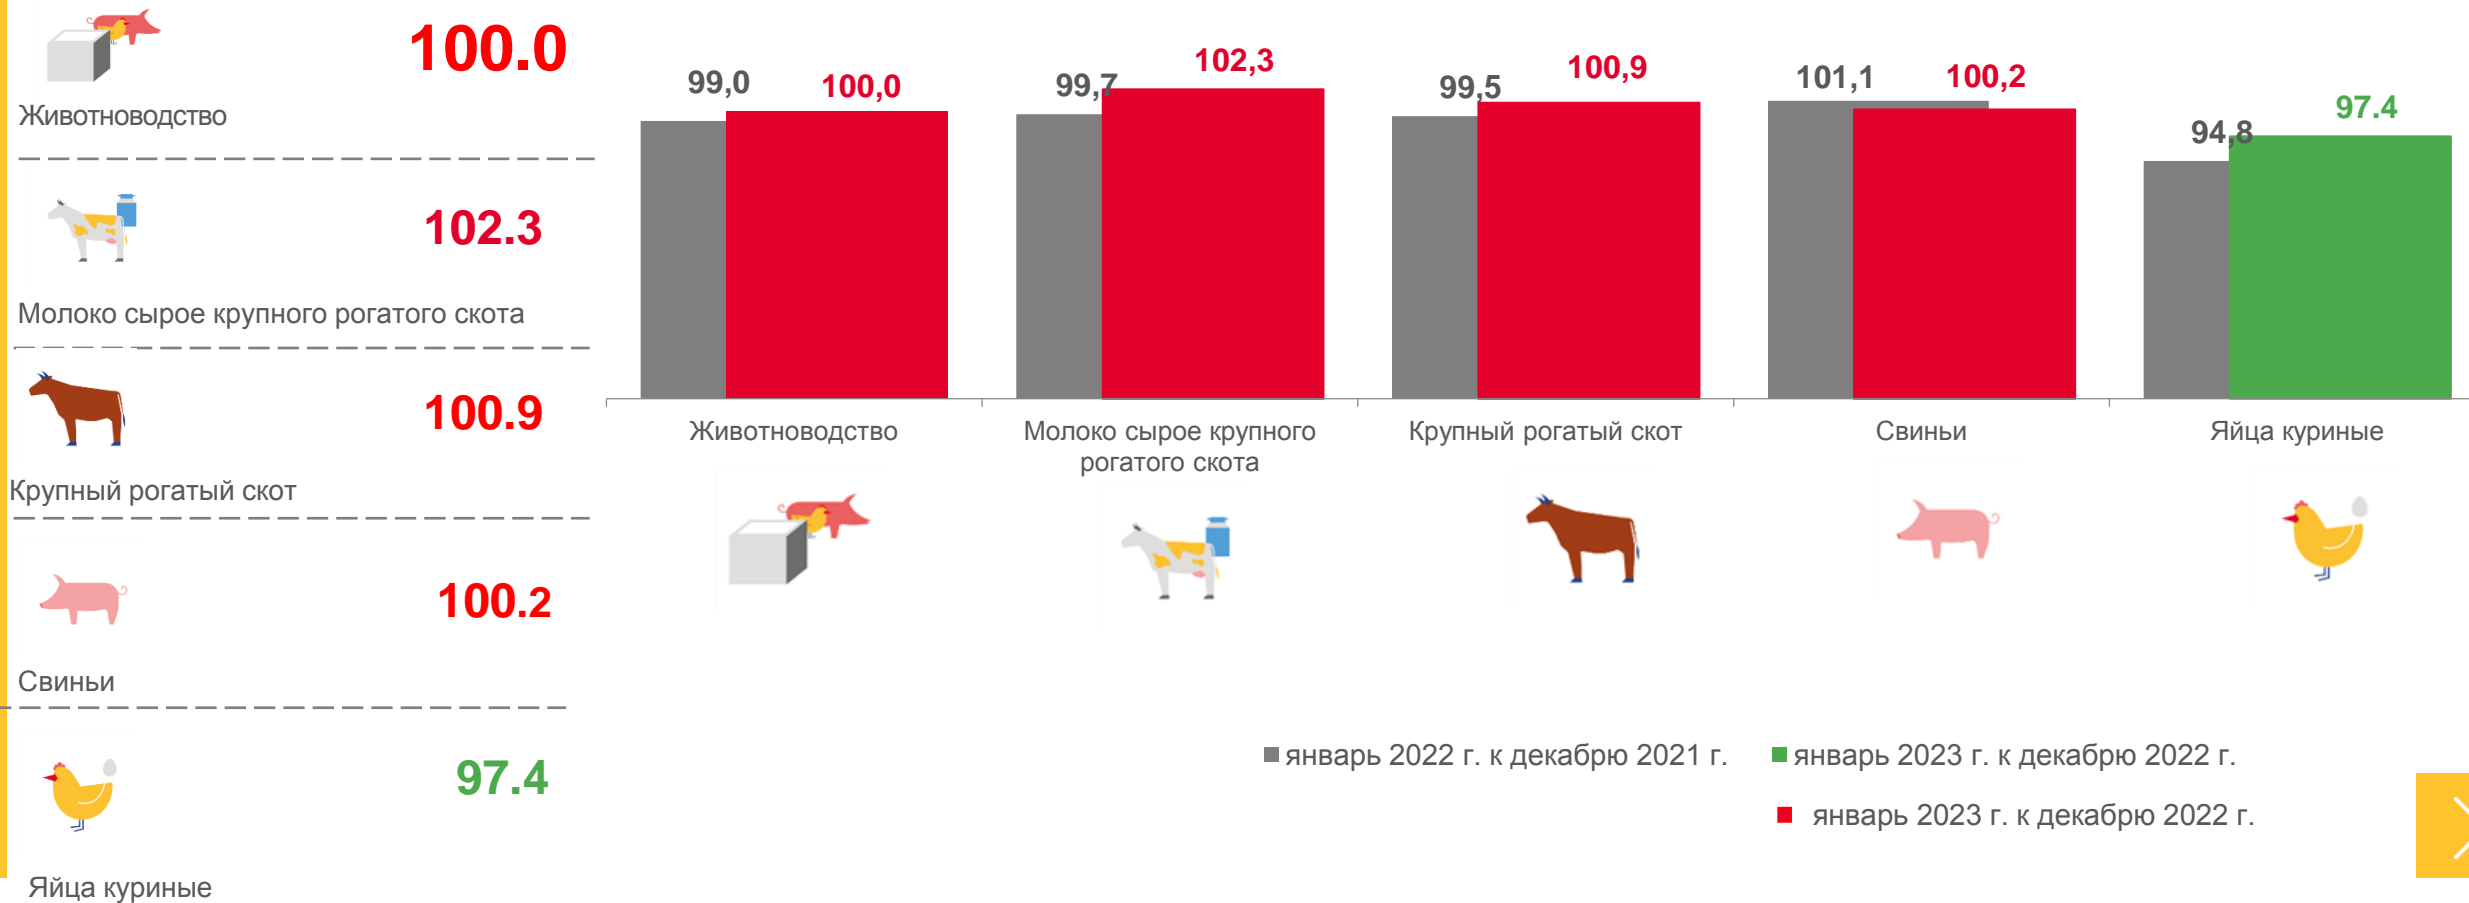

100.0

Животноводство

Индекс цен производителей сельскохозяйственной продукции

Растениеводство

Животноводство

ИНДЕКСЫ ЦЕН ПРОИЗВОДИТЕЛЕЙ СЕЛЬСКОХОЗЯЙСТВЕННОЙ ПРОДУКЦИИ В РАСТЕНИЕВОДСТВЕ

ЯНВАРЬ 2023 Г. В % К ДЕКАБРЮ 2022 Г.

■ январь 2022 г. к декабрю 2021 г.

■ январь 2023 г. к декабрю 2022 г.

■ январь 2023 г. к декабрю 2022 г.

ИНДЕКСЫ ЦЕН ПРОИЗВОДИТЕЛЕЙ СЕЛЬСКОХОЗЯЙСТВЕННОЙ ПРОДУКЦИИ В ЖИВОТНОВОДСТВЕ

ЯНВАРЬ 2023 Г. В % К ДЕКАБРЮ 2022 Г.

ИНДЕКСЫ ЦЕН ПРОИЗВОДИТЕЛЕЙ СЕЛЬСКОХОЗЯЙСТВЕННОЙ ПРОДУКЦИИ В РЕГИОНАХ ПРИВОЛЖСКОГО ФЕДЕРАЛЬНОГО ОКРУГА

ЯНВАРЬ 2023 г. В % К ДЕКАБРЮ 2022 г.

ИНДЕКСЫ ЦЕН ПРОИЗВОДИТЕЛЕЙ СЕЛЬСКОХОЗЯЙСТВЕННОЙ ПРОДУКЦИИ В РАСТЕНИЕВОДСТВЕ ЯНВАРЬ 2023 Г. В % К ЯНВАРЮ 2022 Г.