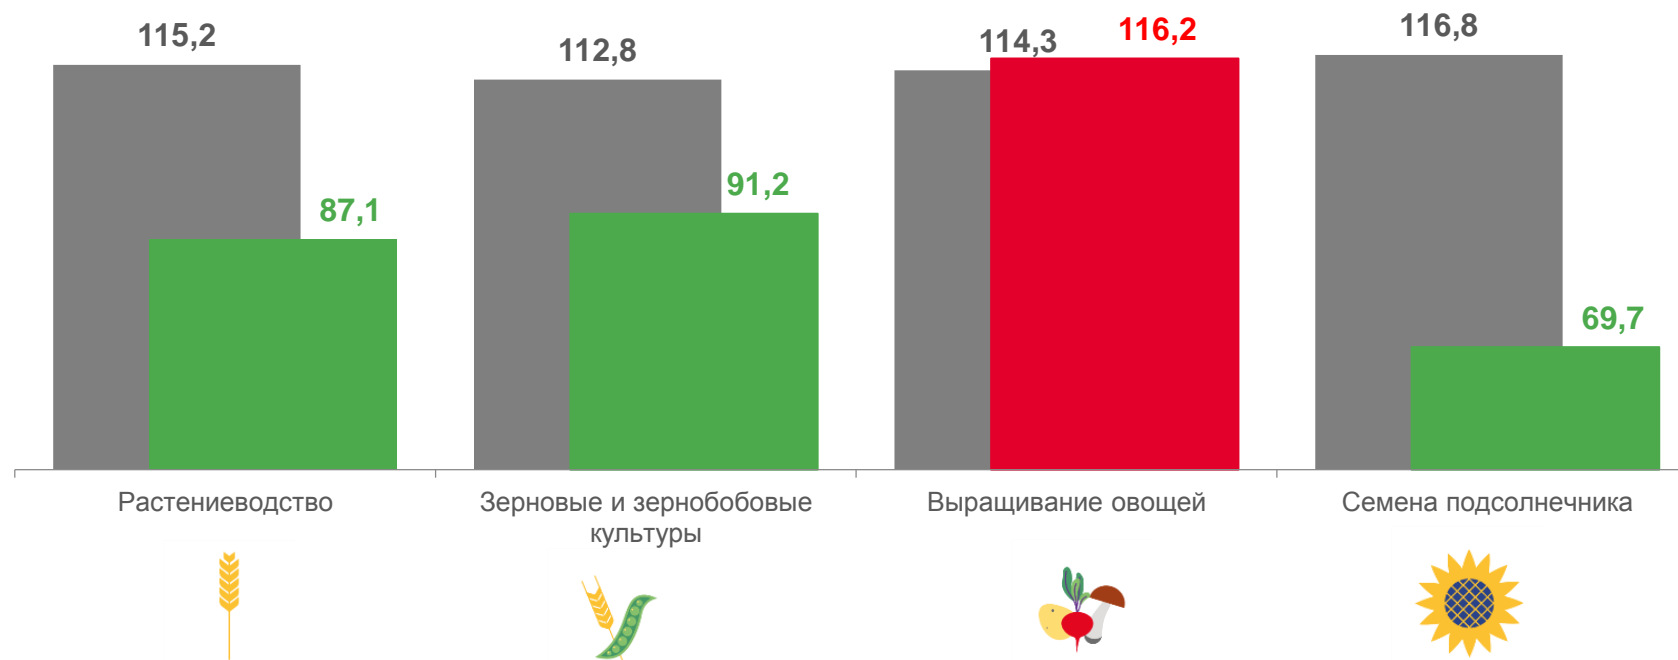

100.0

Животноводство

Индекс цен производителей сельскохозяйственной продукции

Растениеводство

Животноводство

ИНДЕКСЫ ЦЕН ПРОИЗВОДИТЕЛЕЙ СЕЛЬСКОХОЗЯЙСТВЕННОЙ ПРОДУКЦИИ В РАСТЕНИЕВОДСТВЕ

ЯНВАРЬ 2023 Г. В % К ДЕКАБРЮ 2022 Г.

■ январь 2022 г. к декабрю 2021 г.

■ январь 2023 г. к декабрю 2022 г.

■ январь 2023 г. к декабрю 2022 г.

ИНДЕКСЫ ЦЕН ПРОИЗВОДИТЕЛЕЙ СЕЛЬСКОХОЗЯЙСТВЕННОЙ ПРОДУКЦИИ В ЖИВОТНОВОДСТВЕ

ЯНВАРЬ 2023 Г. В % К ДЕКАБРЮ 2022 Г.

ИНДЕКСЫ ЦЕН ПРОИЗВОДИТЕЛЕЙ СЕЛЬСКОХОЗЯЙСТВЕННОЙ ПРОДУКЦИИ В РЕГИОНАХ ПРИВОЛЖСКОГО ФЕДЕРАЛЬНОГО ОКРУГА

ЯНВАРЬ 2023 г. В % К ДЕКАБРЮ 2022 г.

ИНДЕКСЫ ЦЕН ПРОИЗВОДИТЕЛЕЙ СЕЛЬСКОХОЗЯЙСТВЕННОЙ ПРОДУКЦИИ В РАСТЕНИЕВОДСТВЕ ЯНВАРЬ 2023 Г. В % К ЯНВАРЮ 2022 Г.