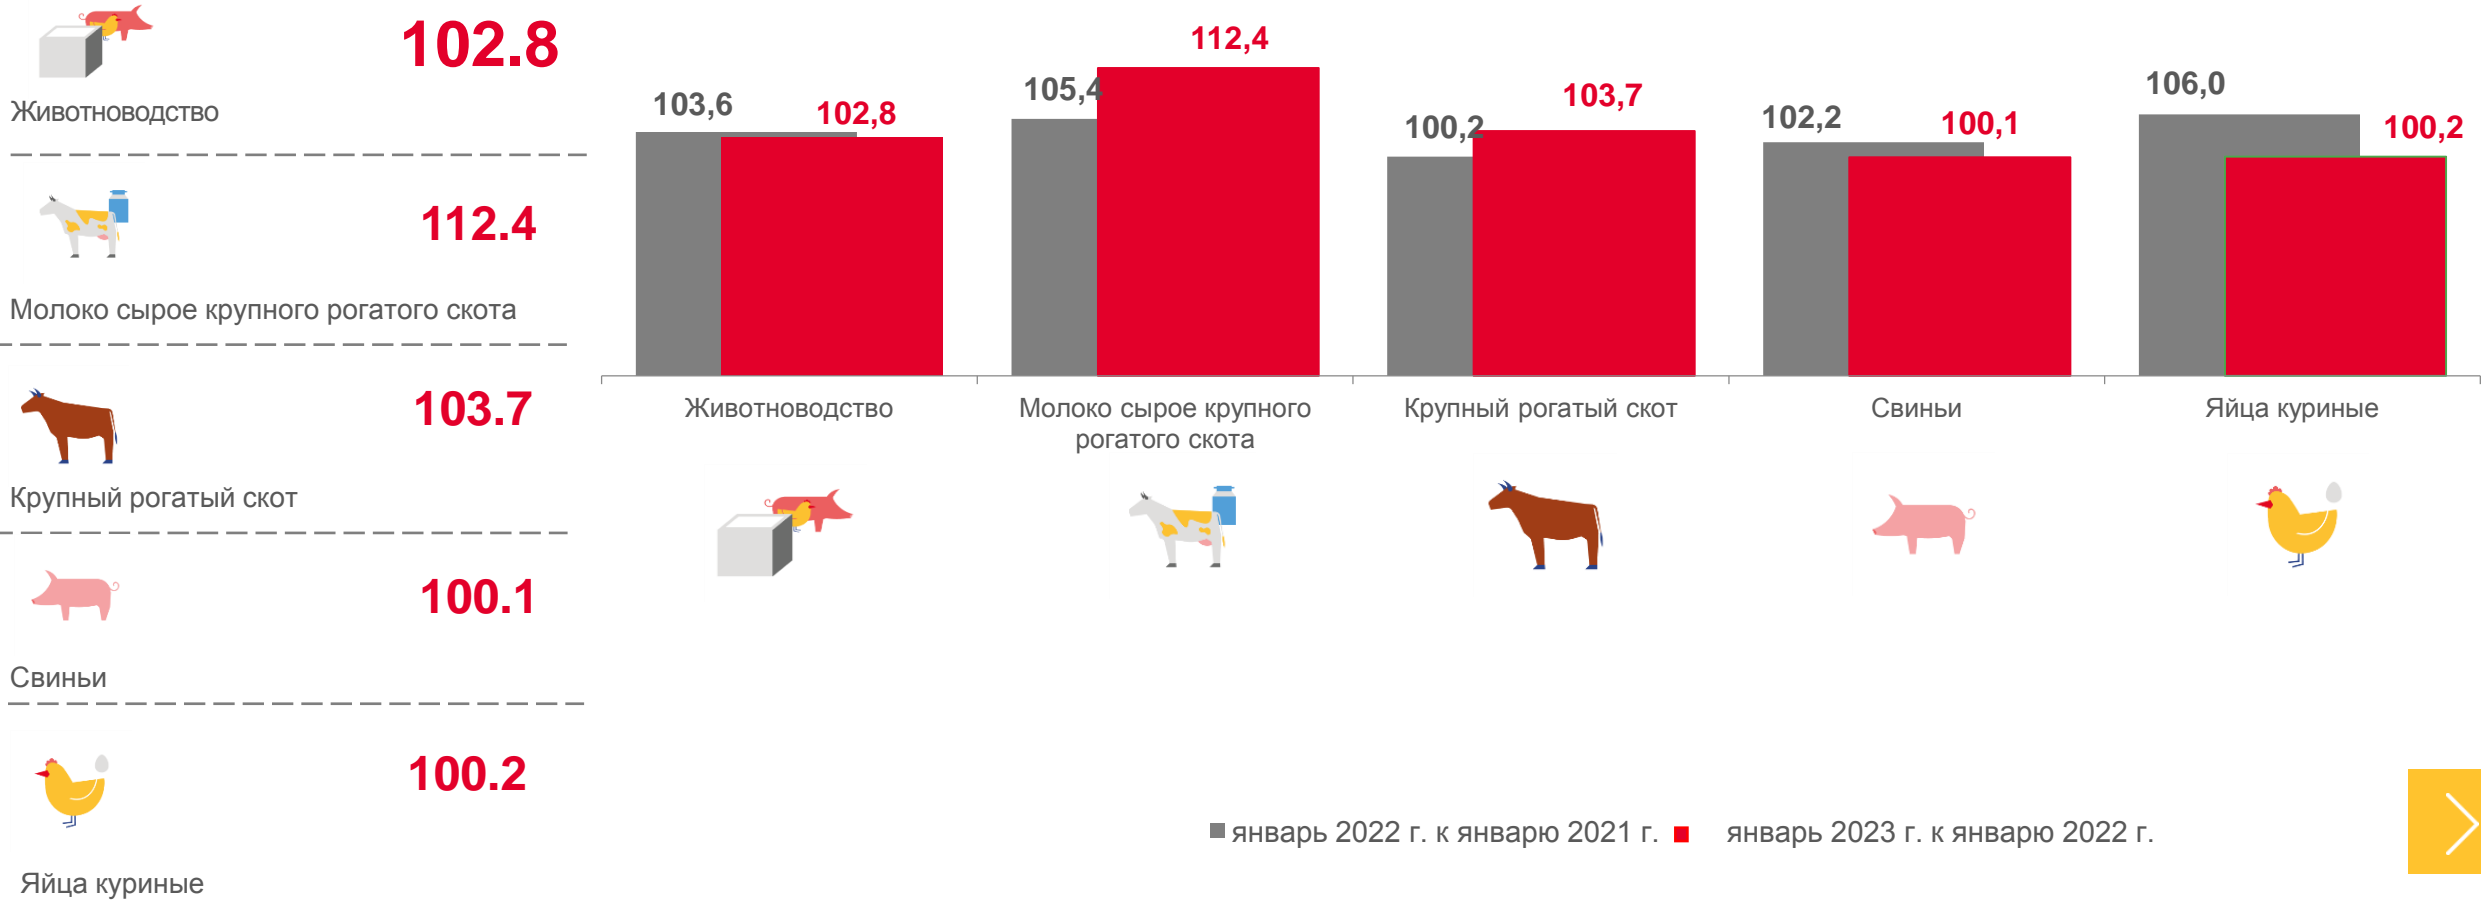

■ январь 2022 г. к декабрю 2021 г.

■ январь 2023 г. к декабрю 2022 г.

■ январь 2023 г. к декабрю 2022 г.

ИНДЕКСЫ ЦЕН ПРОИЗВОДИТЕЛЕЙ СЕЛЬСКОХОЗЯЙСТВЕННОЙ ПРОДУКЦИИ В ЖИВОТНОВОДСТВЕ

ЯНВАРЬ 2023 Г. В % К ДЕКАБРЮ 2022 Г.

ИНДЕКСЫ ЦЕН ПРОИЗВОДИТЕЛЕЙ СЕЛЬСКОХОЗЯЙСТВЕННОЙ ПРОДУКЦИИ В РЕГИОНАХ ПРИВОЛЖСКОГО ФЕДЕРАЛЬНОГО ОКРУГА

ЯНВАРЬ 2023 г. В % К ДЕКАБРЮ 2022 г.

ИНДЕКСЫ ЦЕН ПРОИЗВОДИТЕЛЕЙ СЕЛЬСКОХОЗЯЙСТВЕННОЙ ПРОДУКЦИИ В РАСТЕНИЕВОДСТВЕ ЯНВАРЬ 2023 Г. В % К ЯНВАРЮ 2022 Г.

■ январь 2022 г. к январю 2021 г. ■ январь 2023 г. к январю 2022 г.

ИНДЕКСЫ ЦЕН ПРОИЗВОДИТЕЛЕЙ СЕЛЬСКОХОЗЯЙСТВЕННОЙ ПРОДУКЦИИ В ЖИВОТНОВОДСТВЕ ЯНВАРЬ 2023 Г. В % К ЯНВАРЮ 2022 Г.

ИНДЕКСЫ ЦЕН ПРОИЗВОДИТЕЛЕЙ СЕЛЬСКОХОЗЯЙСТВЕННОЙ ПРОДУКЦИИ В РЕГИОНАХ ПРИВОЛЖСКОГО ФЕДЕРАЛЬНОГО ОКРУГА