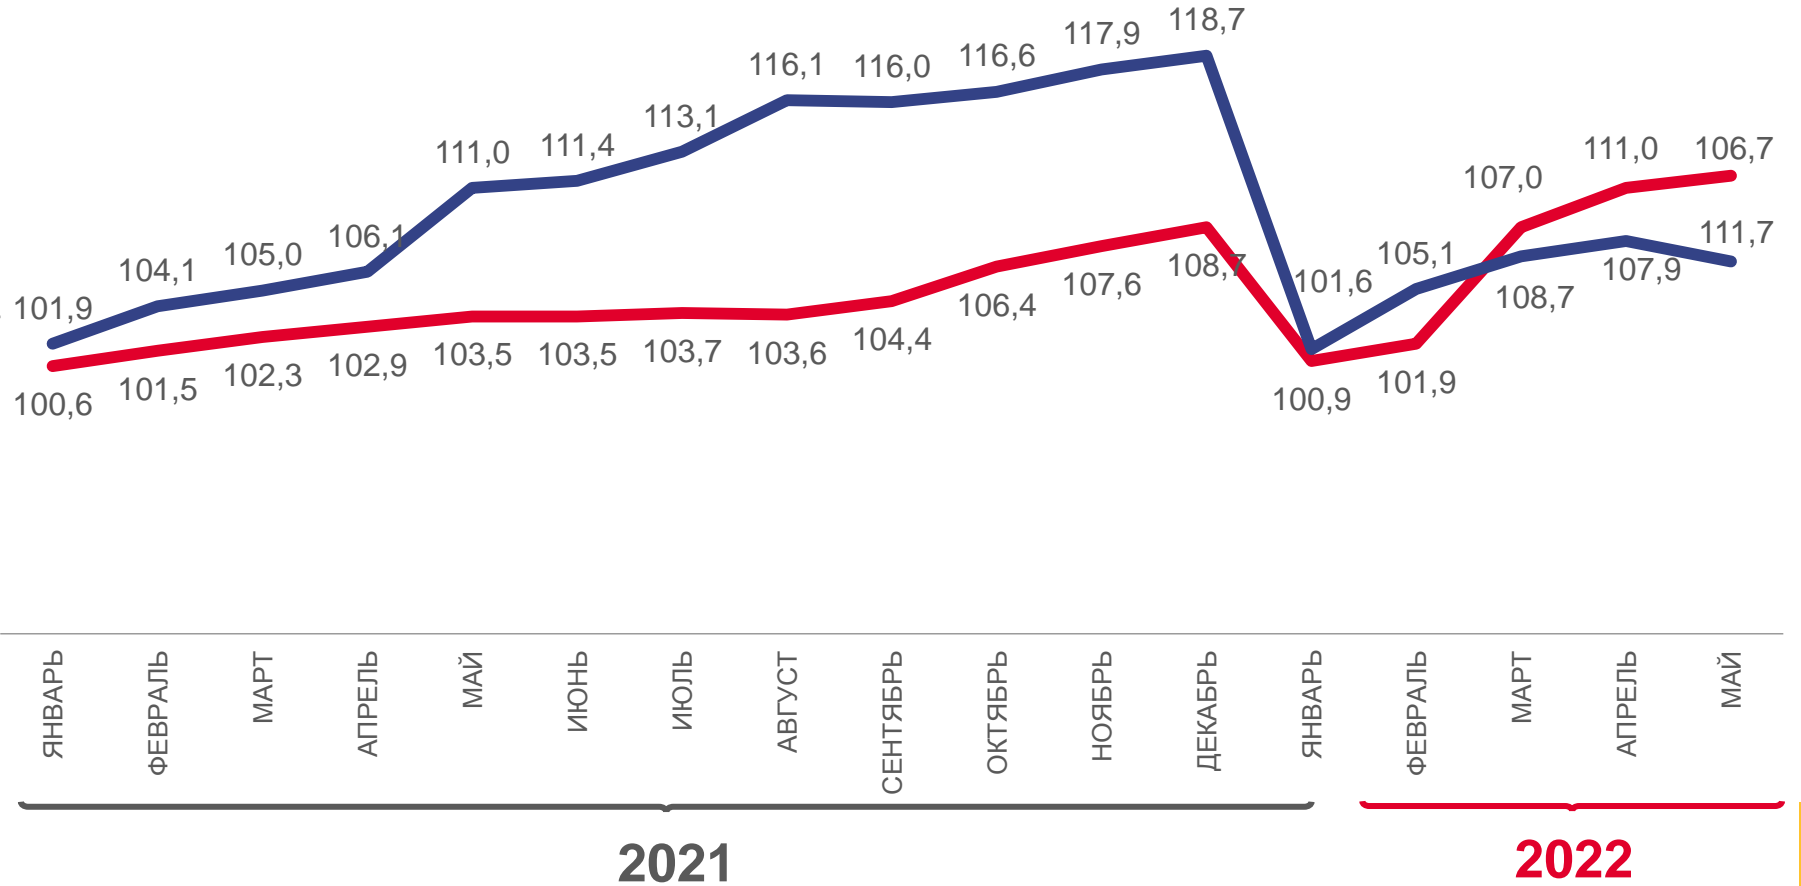

Индекс цен производителей промышленных товаров

май 2022 года
(оперативные данные)

01 ИНДЕКСЫ ЦЕН ПРОИЗВОДИТЕЛЕЙ И
ПОТРЕБИТЕЛЬСКИХ ЦЕН

02 ИНДЕКСЫ ЦЕН ПРОИЗВОДИТЕЛЕЙ
ПО ОТДЕЛЬНЫМ ВИДАМ ЭКОНОМИЧЕСКОЙ
ДЕЯТЕЛЬНОСТИ

* Ежемесячные данные оперативной статистики

ИНДЕКСЫ ЦЕН ПРОИЗВОДИТЕЛЕЙ И ПОТРЕБИТЕЛЬСКИХ ЦЕН

МАЙ 2022 Г. В % К ДЕКАБРЮ ПРЕДЫДУЩЕГО ГОДА

106,7

Индекс цен производителей

111,7

Индекс потребительских цен

Цены производителей промышленных товаров