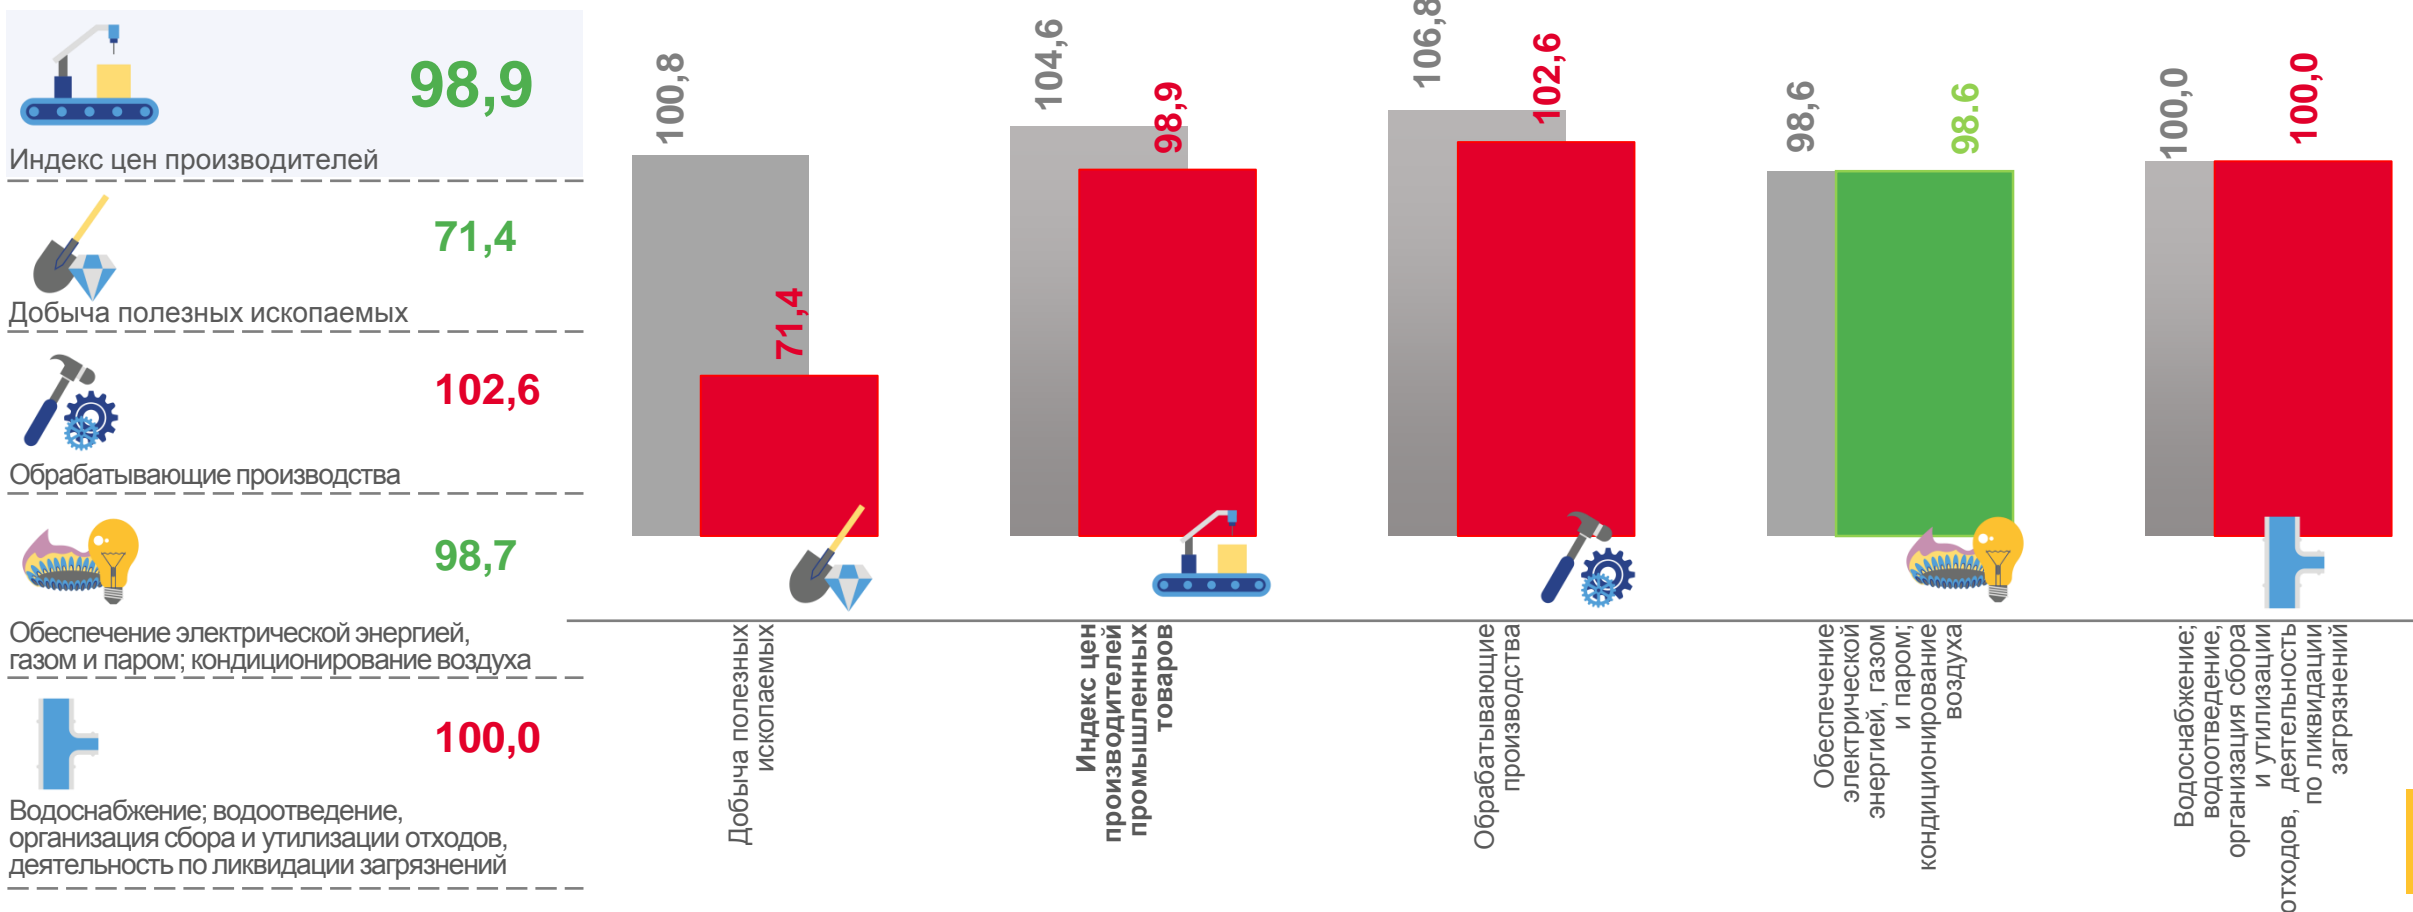

ИНДЕКСЫ ЦЕН ПРОИЗВОДИТЕЛЕЙ ПРОМЫШЛЕННЫХ ТОВАРОВ

МАЙ 2022 Г. В % К ПРЕДЫДУЩЕМУ МЕСЯЦУ

■ май 2021 г. к апрелю 2021 г.

■ май 2022 г. к апрелю 2022 г.