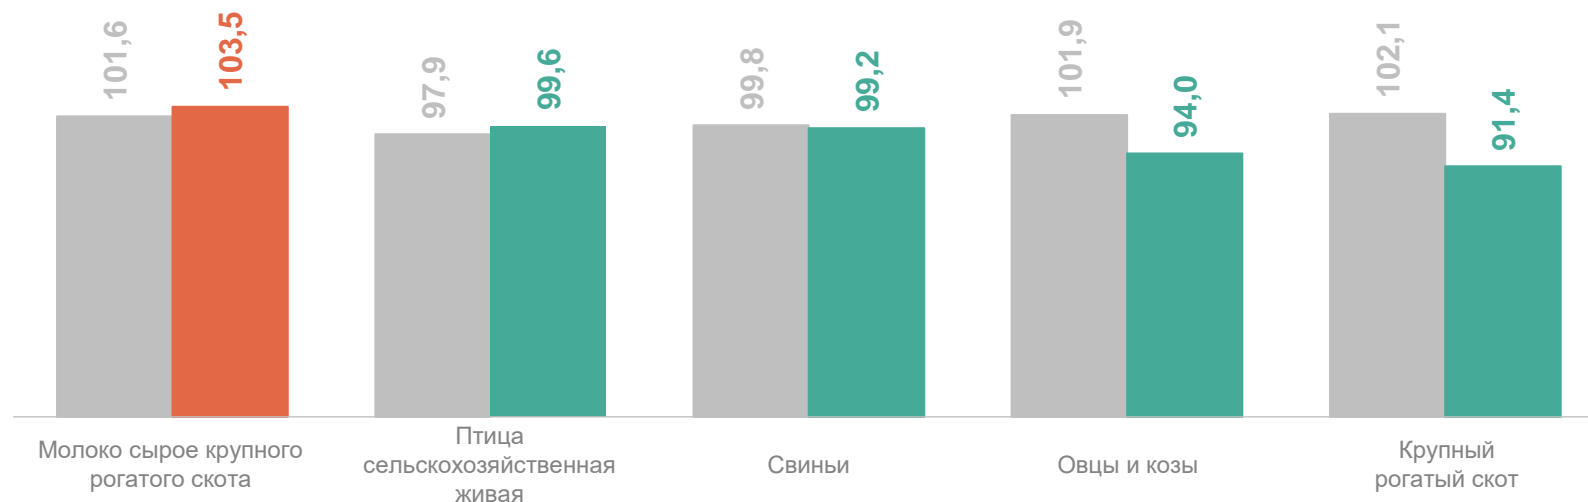

## Индексы цен производителей сельскохозяйственной продукции в животноводстве

# ИНДЕКСЫ ЦЕН ПРОИЗВОДИТЕЛЕЙ СЕЛЬСКОХОЗЯЙСТВЕННОЙ ПРОДУКЦИИ В ЖИВОТНОВОДСТВЕ

САРАТОВСТАТ

март 2024 г. к декабрю 2023 г., в %

**104,4** Животноводство

**103,5** Молоко сырое крупного рогатого скота

**91,4** Крупный рогатый скот

● Март 2023 г. к декабрю 2022 г.

● Март 2024 г. к декабрю 2023 г.