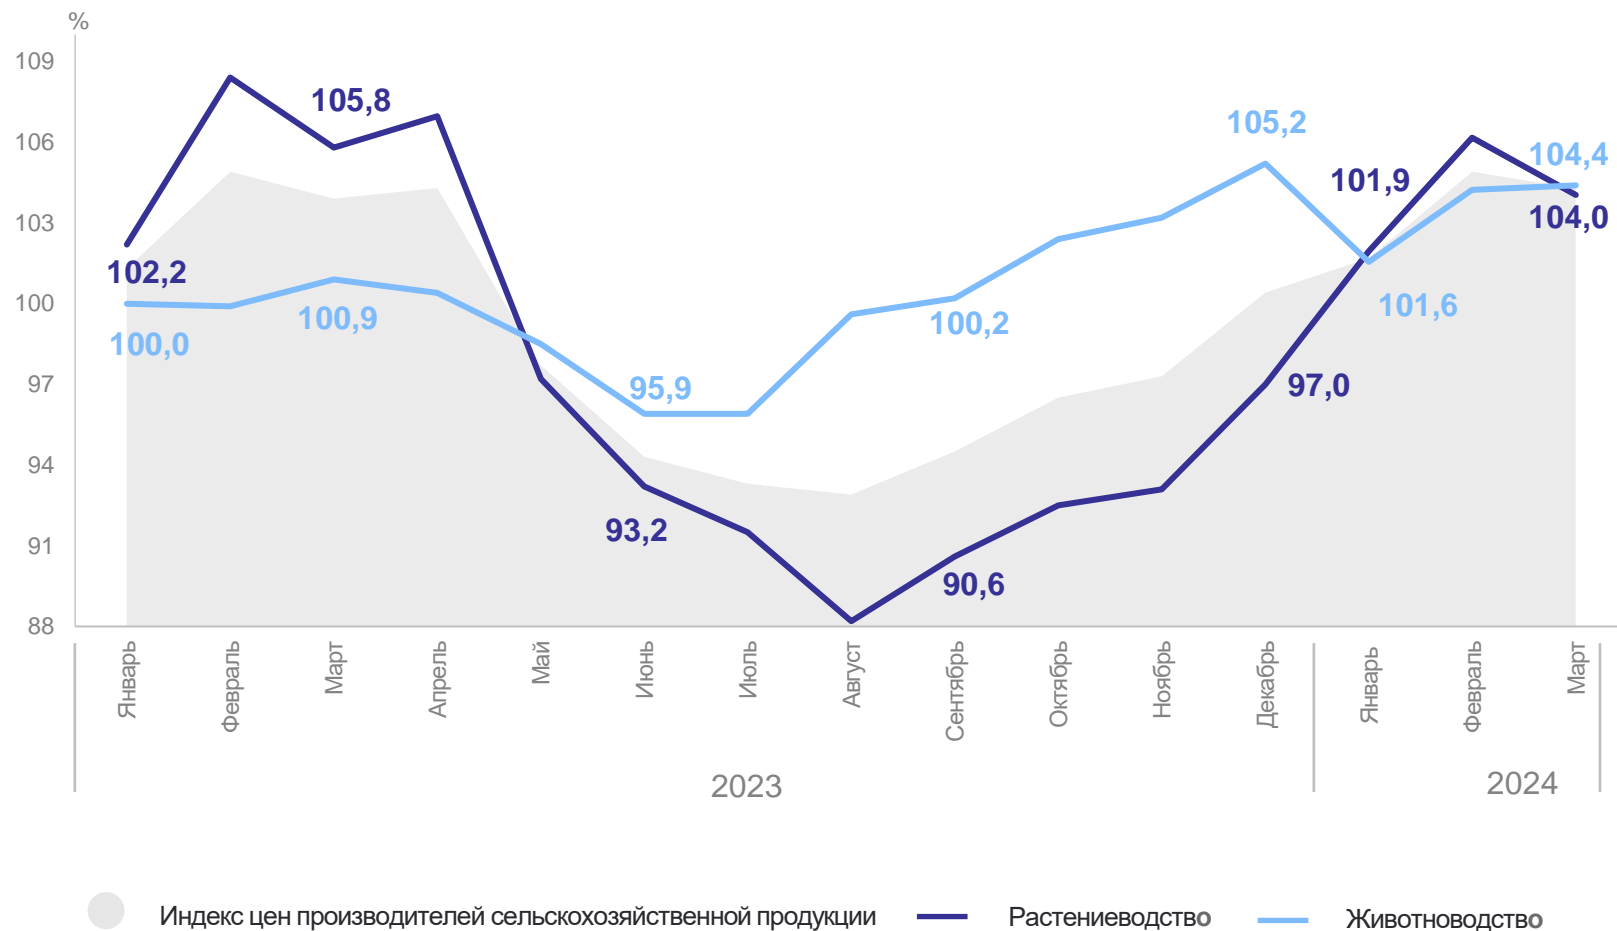

1

**Индексы цен производителей  
сельскохозяйственной продукции**

# ИНДЕКСЫ ЦЕН ПРОИЗВОДИТЕЛЕЙ СЕЛЬСКОХОЗЯЙСТВЕННОЙ ПРОДУКЦИИ

САРАТОВСТАТ

март 2024 г. к декабрю 2023 г., в %

**104,3** Продукция и услуги сельского хозяйства и охоты

104,0 Растениеводство

104,4 Животноводство