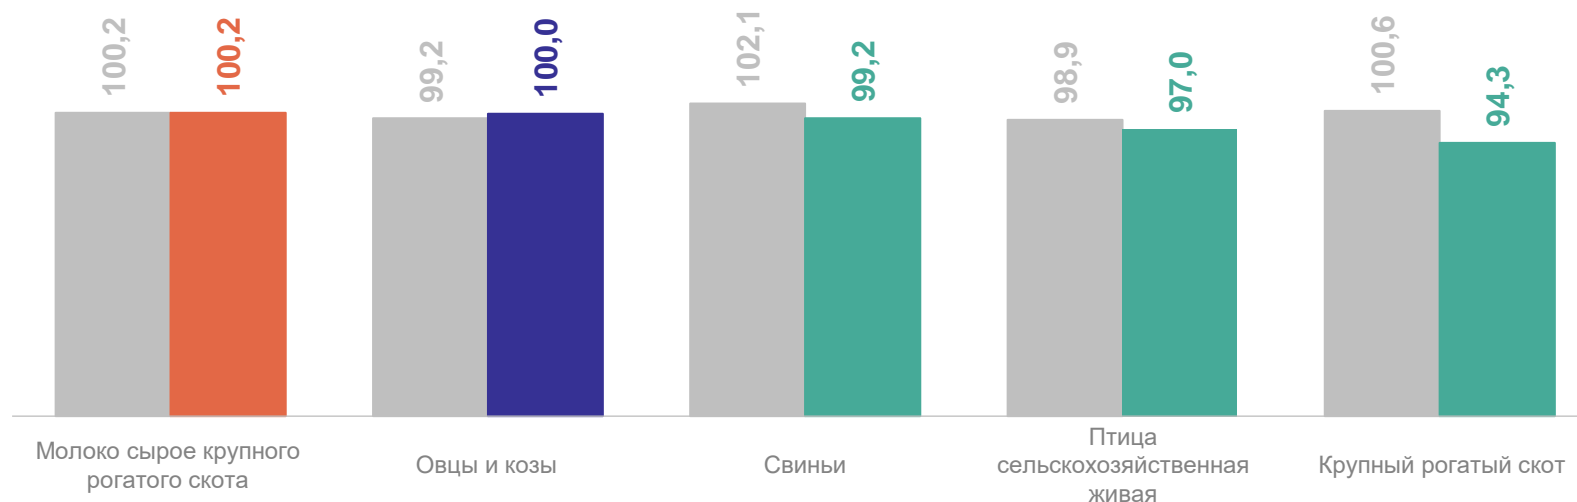

ИНДЕКСЫ ЦЕН ПРОИЗВОДИТЕЛЕЙ СЕЛЬСКОХОЗЯЙСТВЕННОЙ ПРОДУКЦИИ В ЖИВОТНОВОДСТВЕ

САРАТОВСТАТ

март 2024 г. к февралю 2024 г., в %

● Март 2023 г. к февралю 2023 г.

● Март 2024 г. к февралю 2024 г.