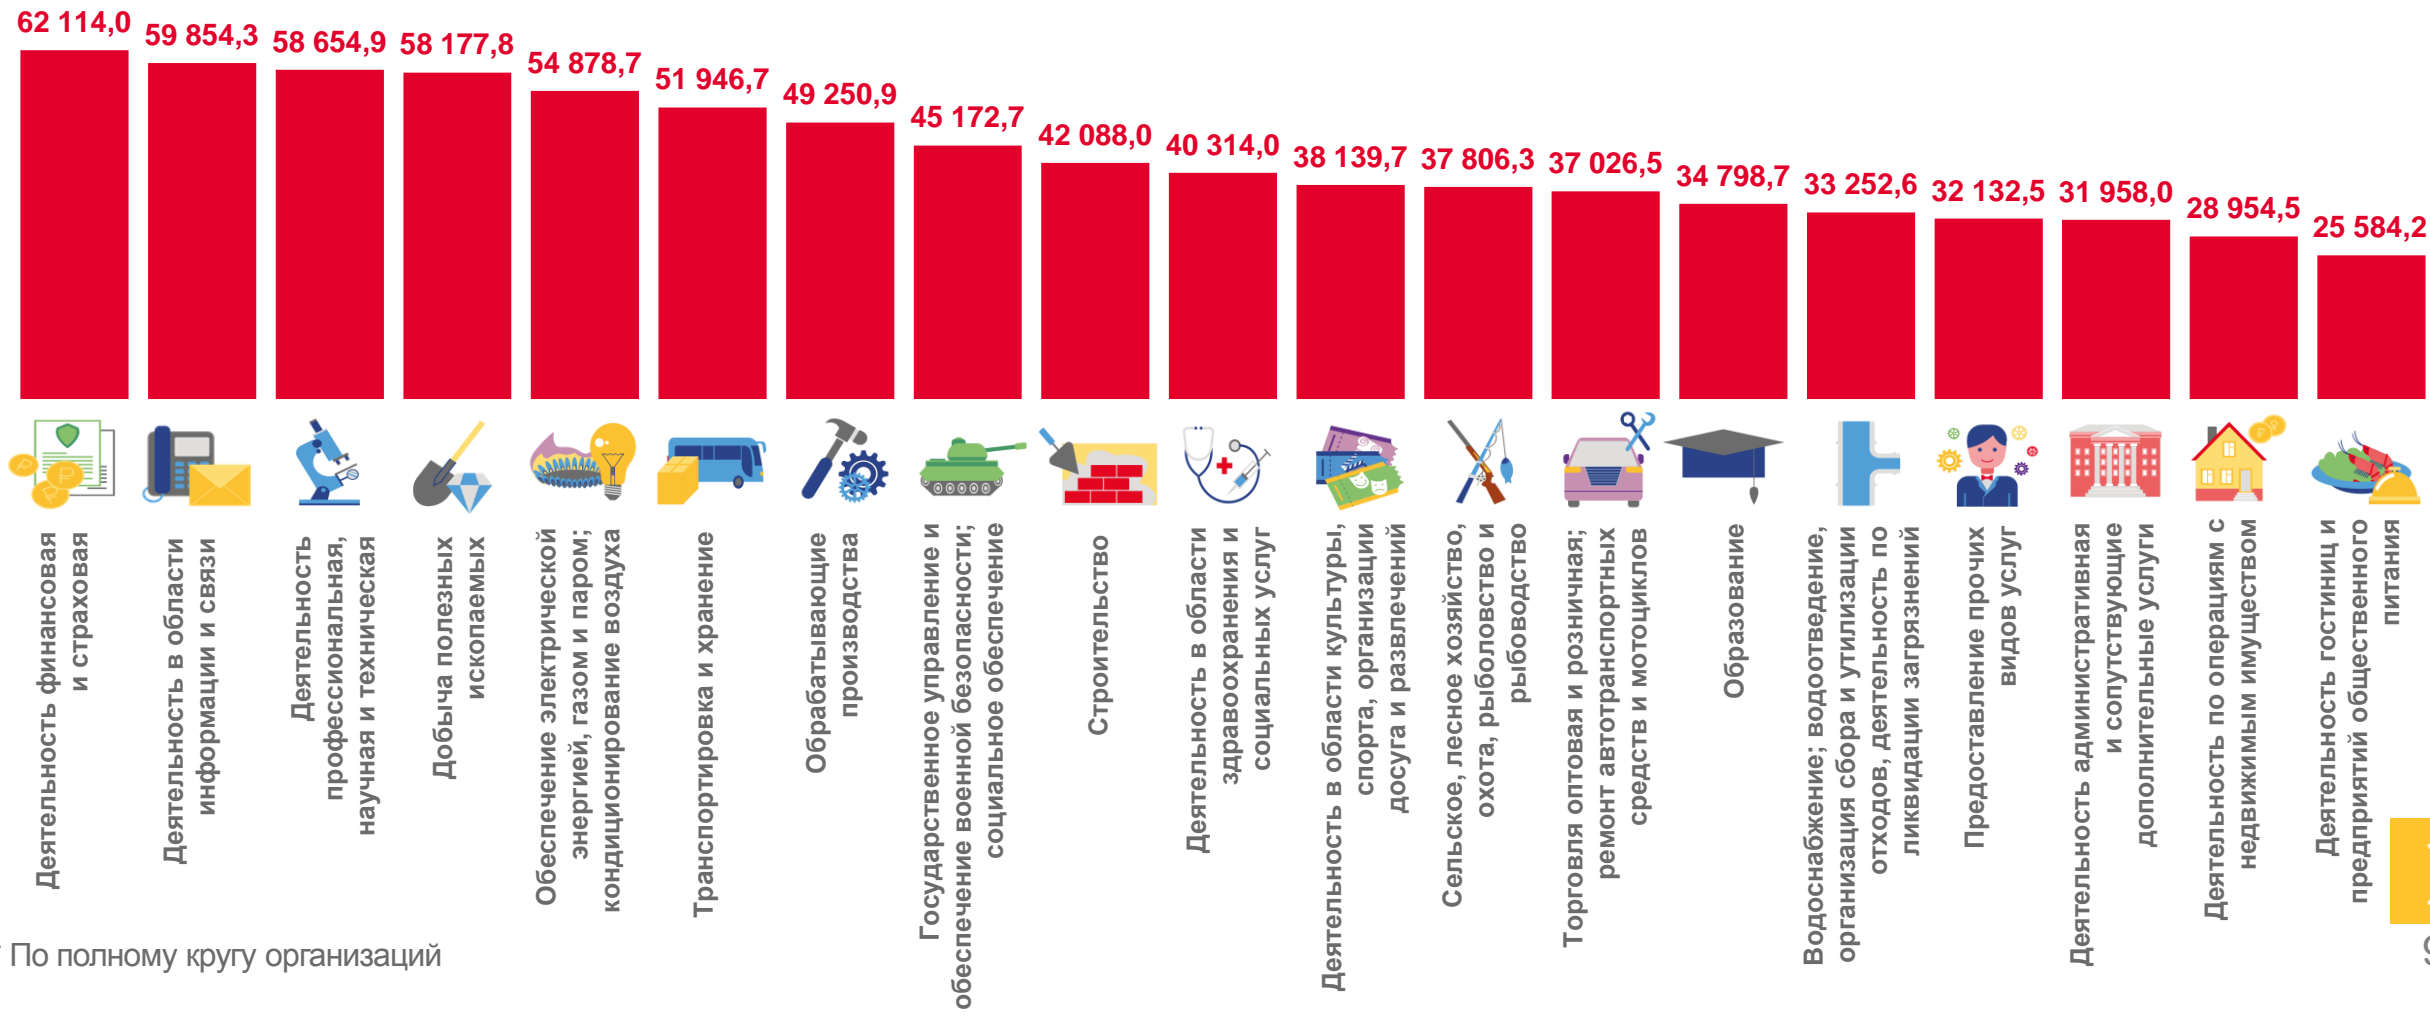

в % к февралю 2022 года

115,7%

* По полному кругу организаций

СРЕДНЕМЕСЯЧНАЯ ЗАРАБОТНАЯ ПЛАТА РАБОТНИКОВ ОРГАНИЗАЦИЙ ПО ВИДАМ ЭКОНОМИЧЕСКОЙ ДЕЯТЕЛЬНОСТИ*

ФЕВРАЛЬ 2023 ГОДА, РУБЛЕЙ

* По полному кругу организаций

СРЕДНЕМЕСЯЧНАЯ ЗАРАБОТНАЯ ПЛАТА РАБОТНИКОВ ОРГАНИЗАЦИЙ *

ЯНВАРЬ-ФЕВРАЛЬ 2023 ГОДА

Среднемесячная заработная плата работников

43 824,7 рублей

в % к январю - февралю 2022 года

114,8%

* По полному кругу организаций

СРЕДНЕМЕСЯЧНАЯ ЗАРАБОТНАЯ ПЛАТА РАБОТНИКОВ ОРГАНИЗАЦИЙ ПО ВИДАМ ЭКОНОМИЧЕСКОЙ ДЕЯТЕЛЬНОСТИ*

ЯНВАРЬ-ФЕВРАЛЬ 2023 ГОДА, РУБЛЕЙ

* По полному кругу организаций

СРЕДНЕМЕСЯЧНАЯ ЗАРАБОТНАЯ ПЛАТА РАБОТНИКОВ ОРГАНИЗАЦИЙ В ПРИВОЛЖСКОМ ФЕДЕРАЛЬНОМ ОКРУГЕ РФ*