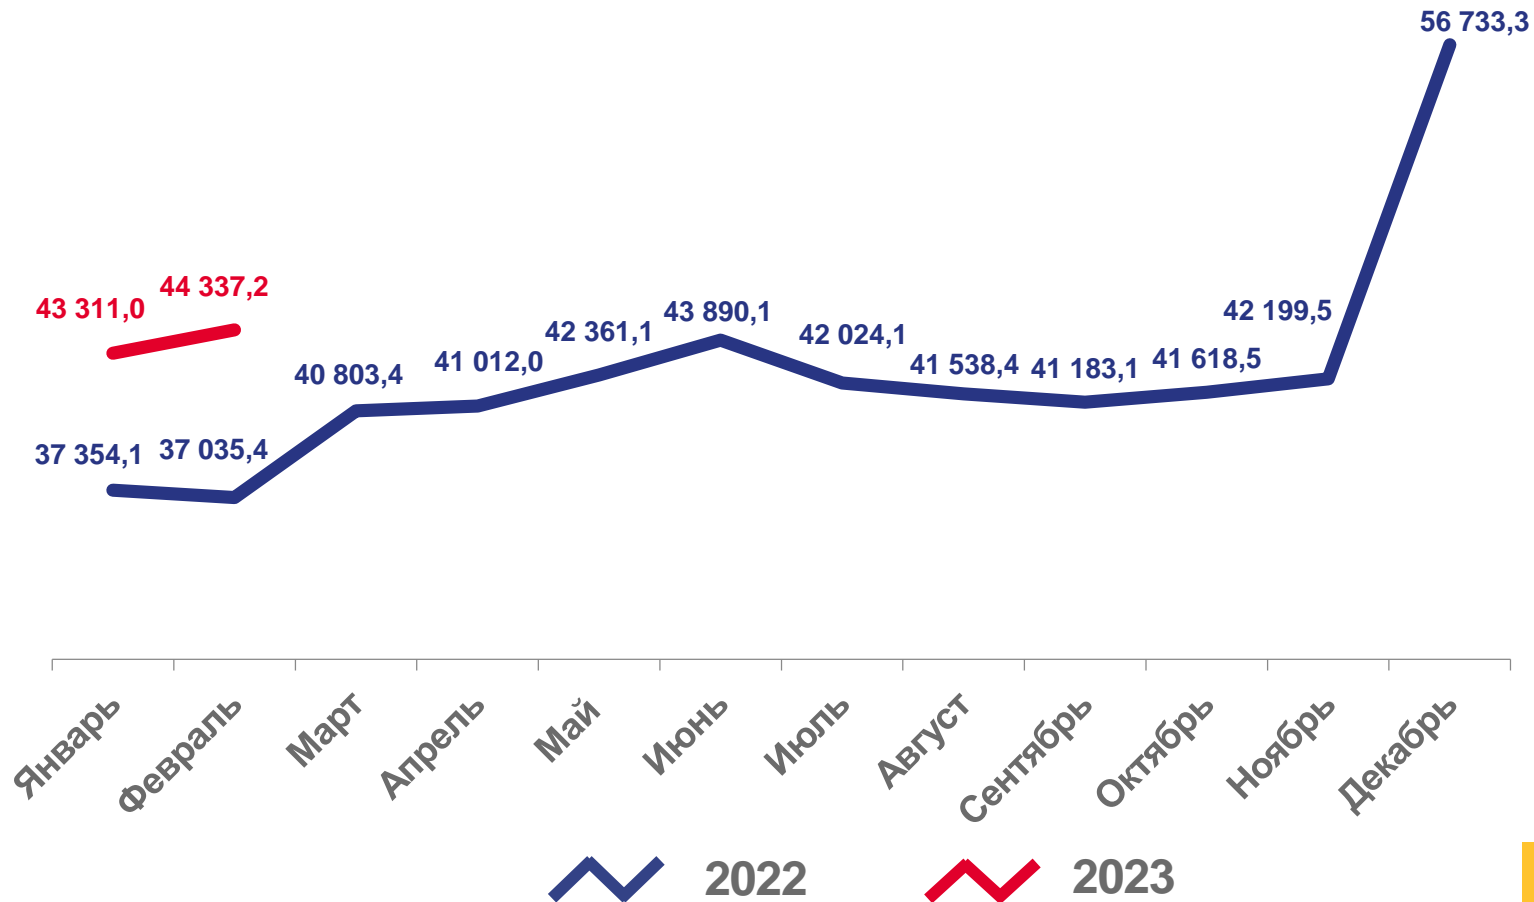

* По полному кругу организаций

СРЕДНЕСПИСОЧНАЯ ЧИСЛЕННОСТЬ РАБОТНИКОВ ОРГАНИЗАЦИЙ ПО ВИДАМ ЭКОНОМИЧЕСКОЙ ДЕЯТЕЛЬНОСТИ*

ФЕВРАЛЬ 2023 ГОДА, ЧЕЛОВЕК

* По полному кругу организаций

СТРУКТУРА СРЕДНЕСПИСОЧНОЙ ЧИСЛЕННОСТИ РАБОТНИКОВ*

В % К ОБЩЕЙ ЧИСЛЕННОСТИ РАБОТНИКОВ ОРГАНИЗАЦИЙ

* По полному кругу организаций

СРЕДНЕМЕСЯЧНАЯ ЗАРАБОТНАЯ ПЛАТА РАБОТНИКОВ ОРГАНИЗАЦИЙ *

ФЕВРАЛЬ 2023 ГОДА

Среднемесячная заработная плата работников

44 337,2 рублей

в % к февралю 2022 года

115,7%

* По полному кругу организаций

СРЕДНЕМЕСЯЧНАЯ ЗАРАБОТНАЯ ПЛАТА РАБОТНИКОВ ОРГАНИЗАЦИЙ ПО ВИДАМ ЭКОНОМИЧЕСКОЙ ДЕЯТЕЛЬНОСТИ*

ФЕВРАЛЬ 2023 ГОДА, РУБЛЕЙ

* По полному кругу организаций