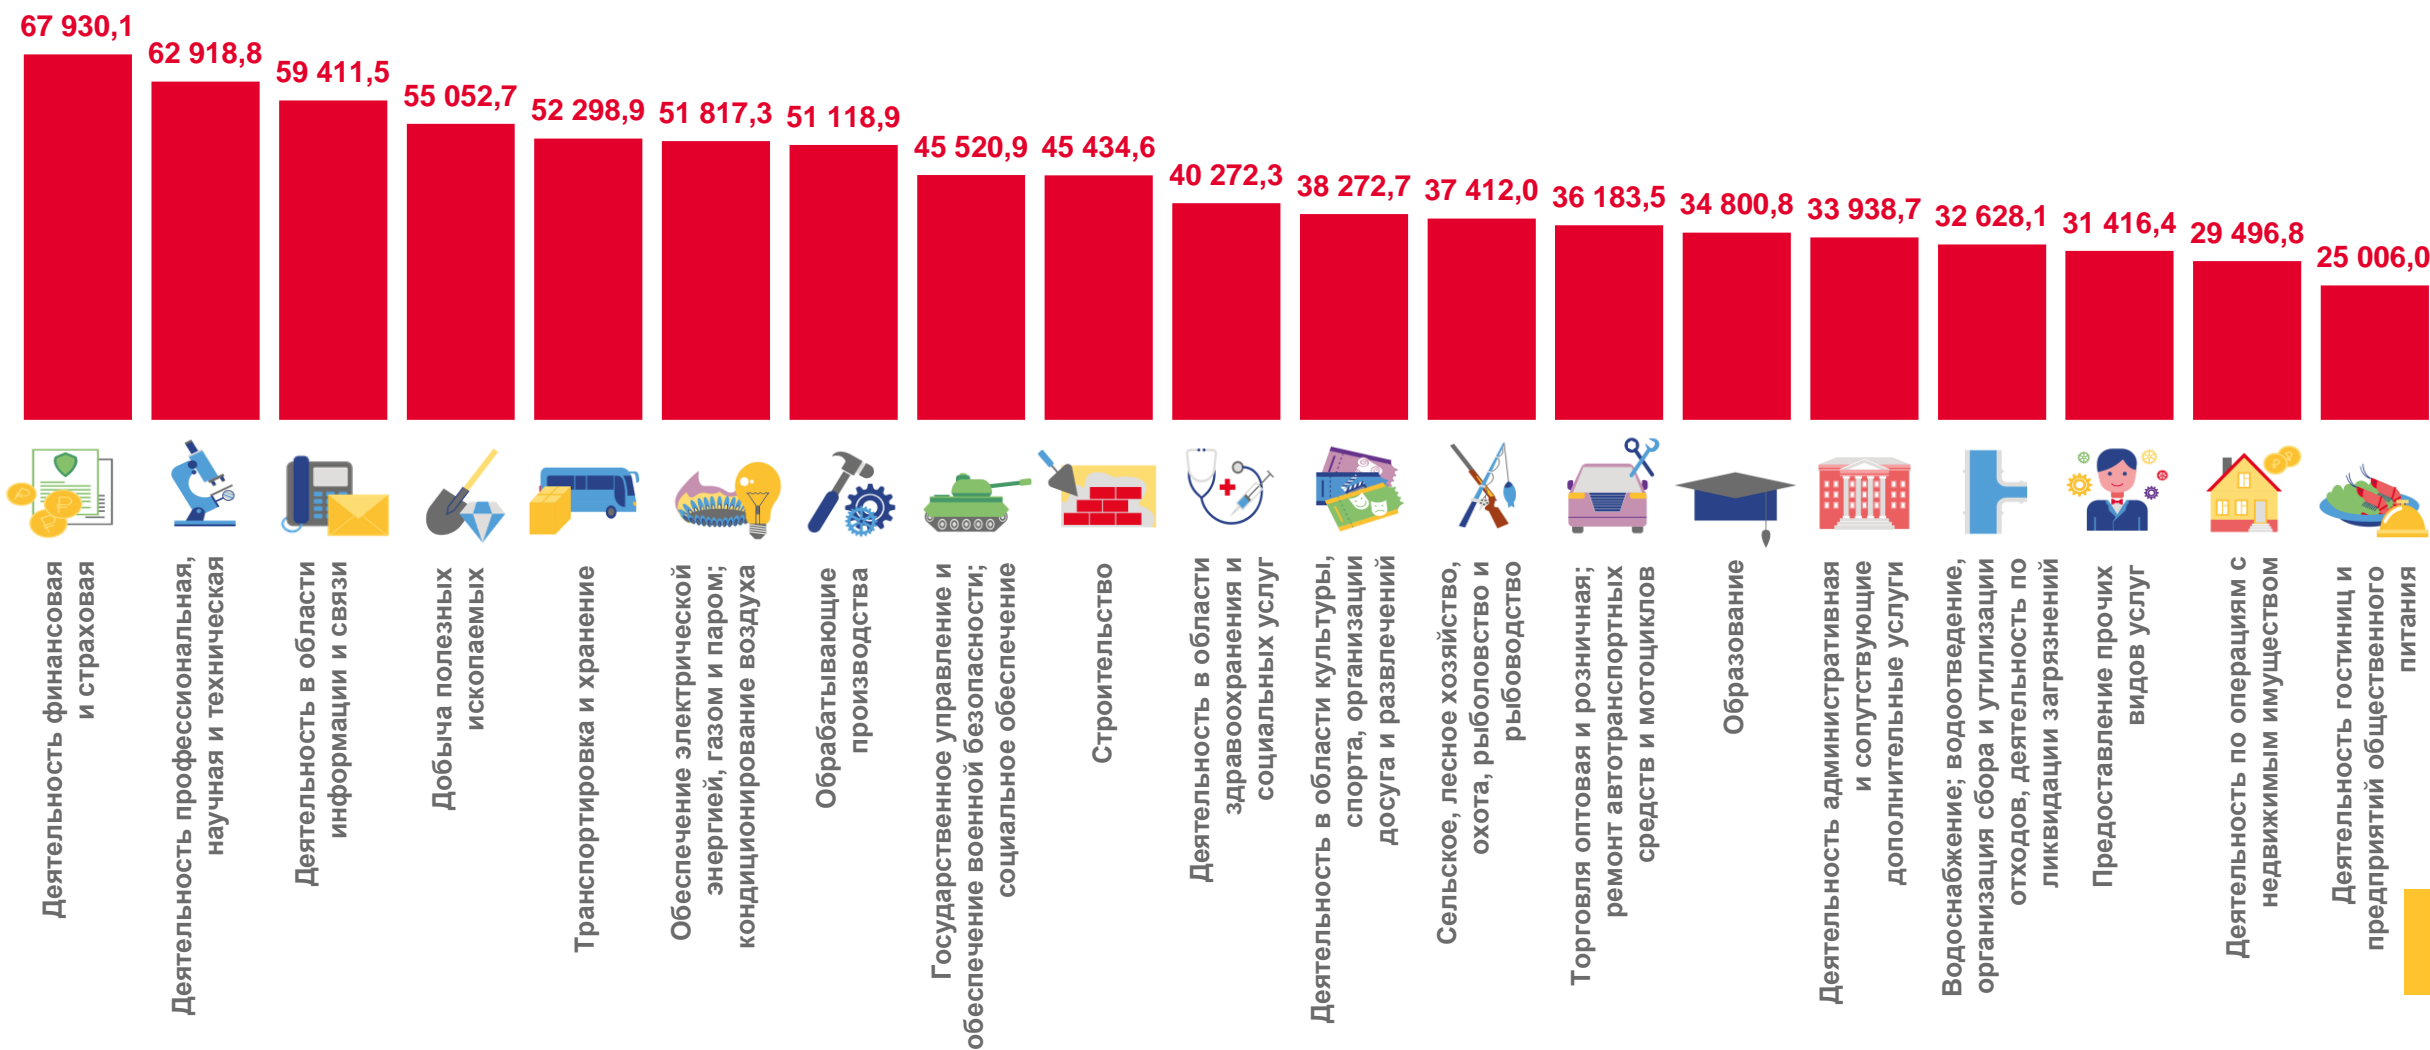

* По полному кругу организаций

СРЕДНЕСПИСОЧНАЯ ЧИСЛЕННОСТЬ РАБОТНИКОВ ОРГАНИЗАЦИЙ ПО ВИДАМ ЭКОНОМИЧЕСКОЙ ДЕЯТЕЛЬНОСТИ*

ФЕВРАЛЬ 2023 ГОДА, ЧЕЛОВЕК

* По полному кругу организаций

СТРУКТУРА СРЕДНЕСПИСОЧНОЙ ЧИСЛЕННОСТИ РАБОТНИКОВ*

В % К ОБЩЕЙ ЧИСЛЕННОСТИ РАБОТНИКОВ ОРГАНИЗАЦИЙ

* По полному кругу организаций

СРЕДНЕМЕСЯЧНАЯ ЗАРАБОТНАЯ ПЛАТА РАБОТНИКОВ ОРГАНИЗАЦИЙ *

ФЕВРАЛЬ 2023 ГОДА

Среднемесячная заработная плата работников

44 337,2 рублей

в % к февралю 2022 года

115,7%

* По полному кругу организаций

СРЕДНЕМЕСЯЧНАЯ ЗАРАБОТНАЯ ПЛАТА РАБОТНИКОВ ОРГАНИЗАЦИЙ ПО ВИДАМ ЭКОНОМИЧЕСКОЙ ДЕЯТЕЛЬНОСТИ*

ФЕВРАЛЬ 2023 ГОДА, РУБЛЕЙ

* По полному кругу организаций

СРЕДНЕМЕСЯЧНАЯ ЗАРАБОТНАЯ ПЛАТА РАБОТНИКОВ ОРГАНИЗАЦИЙ *

ЯНВАРЬ-ФЕВРАЛЬ 2023 ГОДА

Среднемесячная заработная плата работников

43 824,7 рублей

в % к январю - февралю 2022 года

114,8%

* По полному кругу организаций