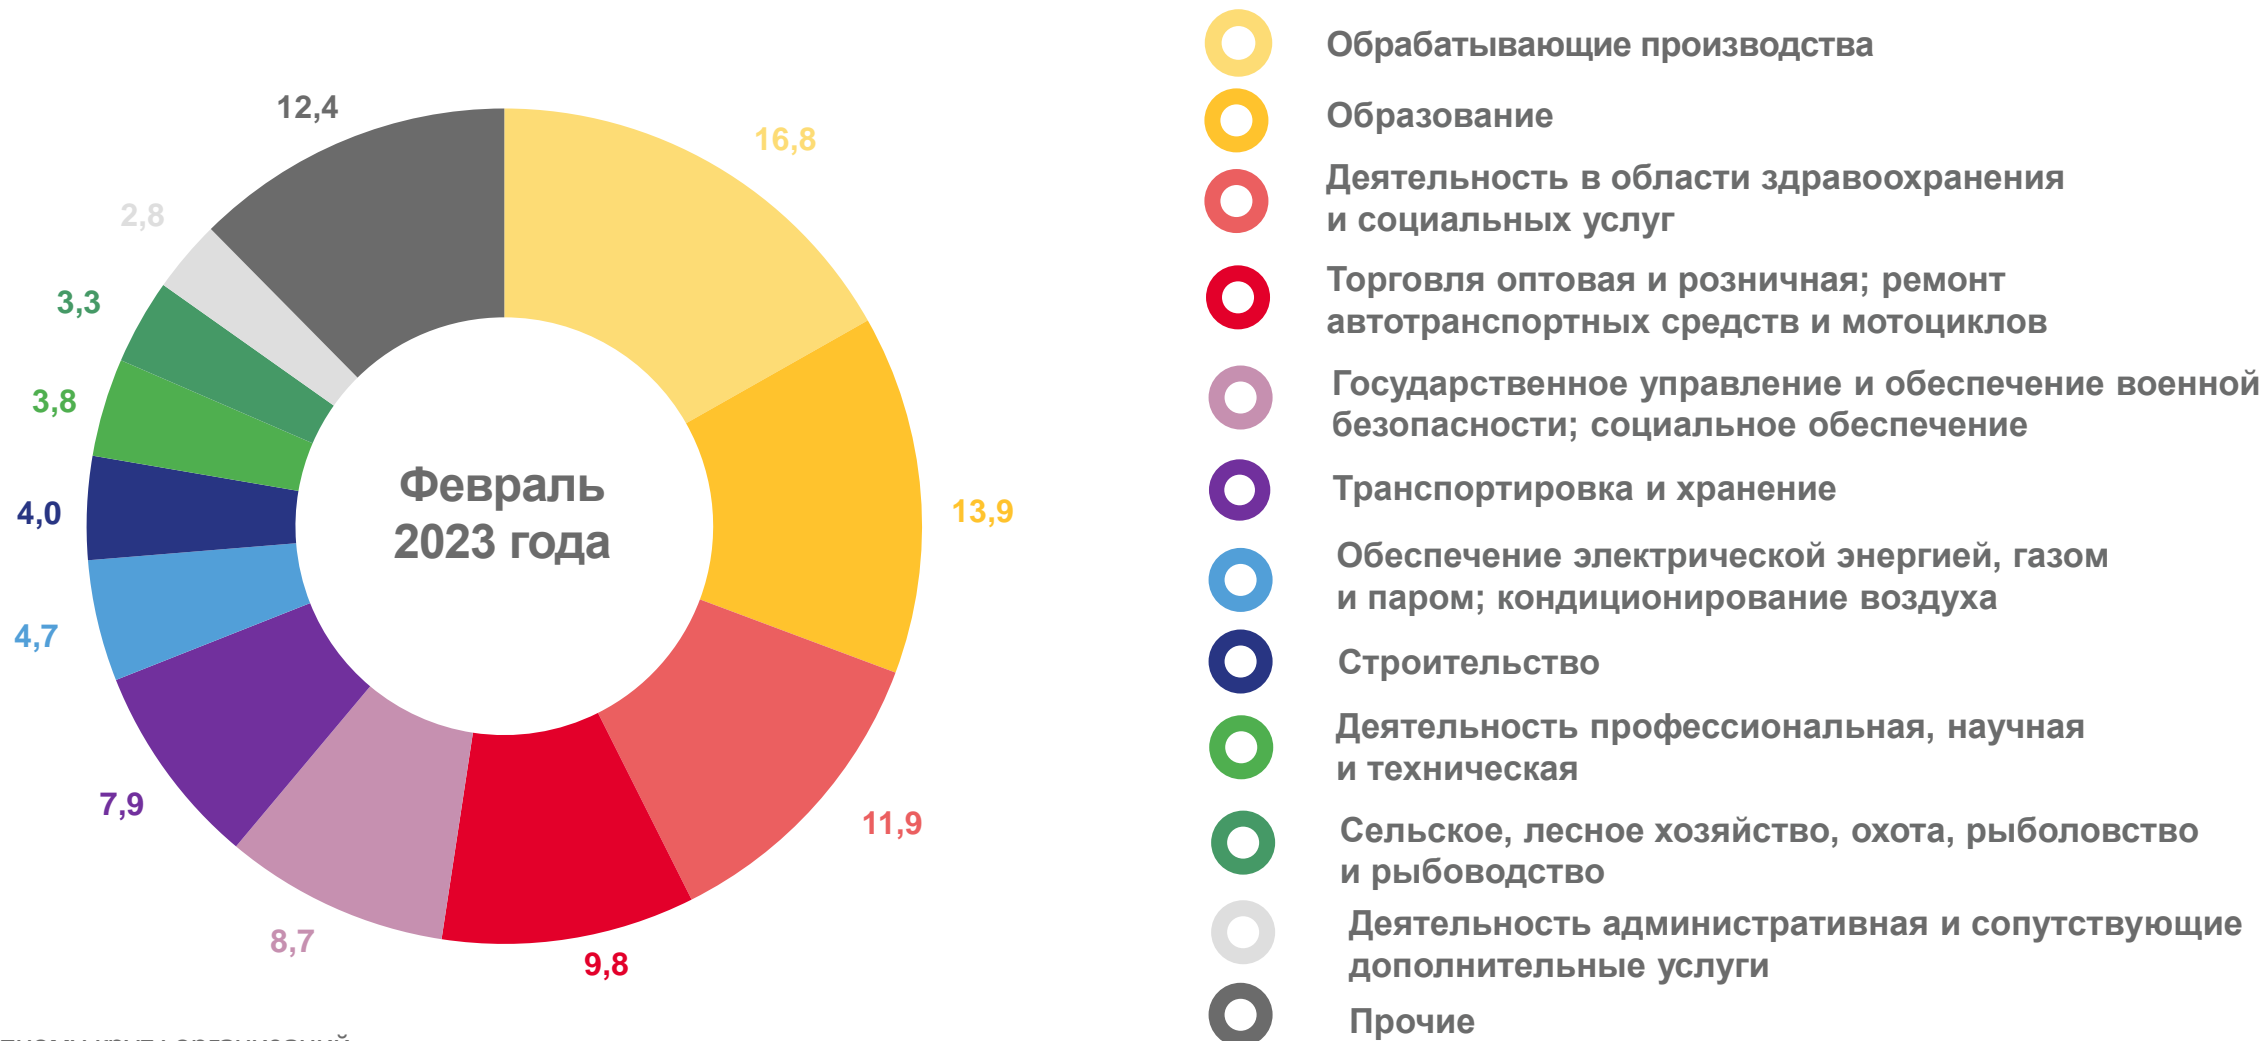

СТРУКТУРА СРЕДНЕСПИСОЧНОЙ ЧИСЛЕННОСТИ РАБОТНИКОВ*

В % К ОБЩЕЙ ЧИСЛЕННОСТИ РАБОТНИКОВ ОРГАНИЗАЦИЙ

* По полному кругу организаций