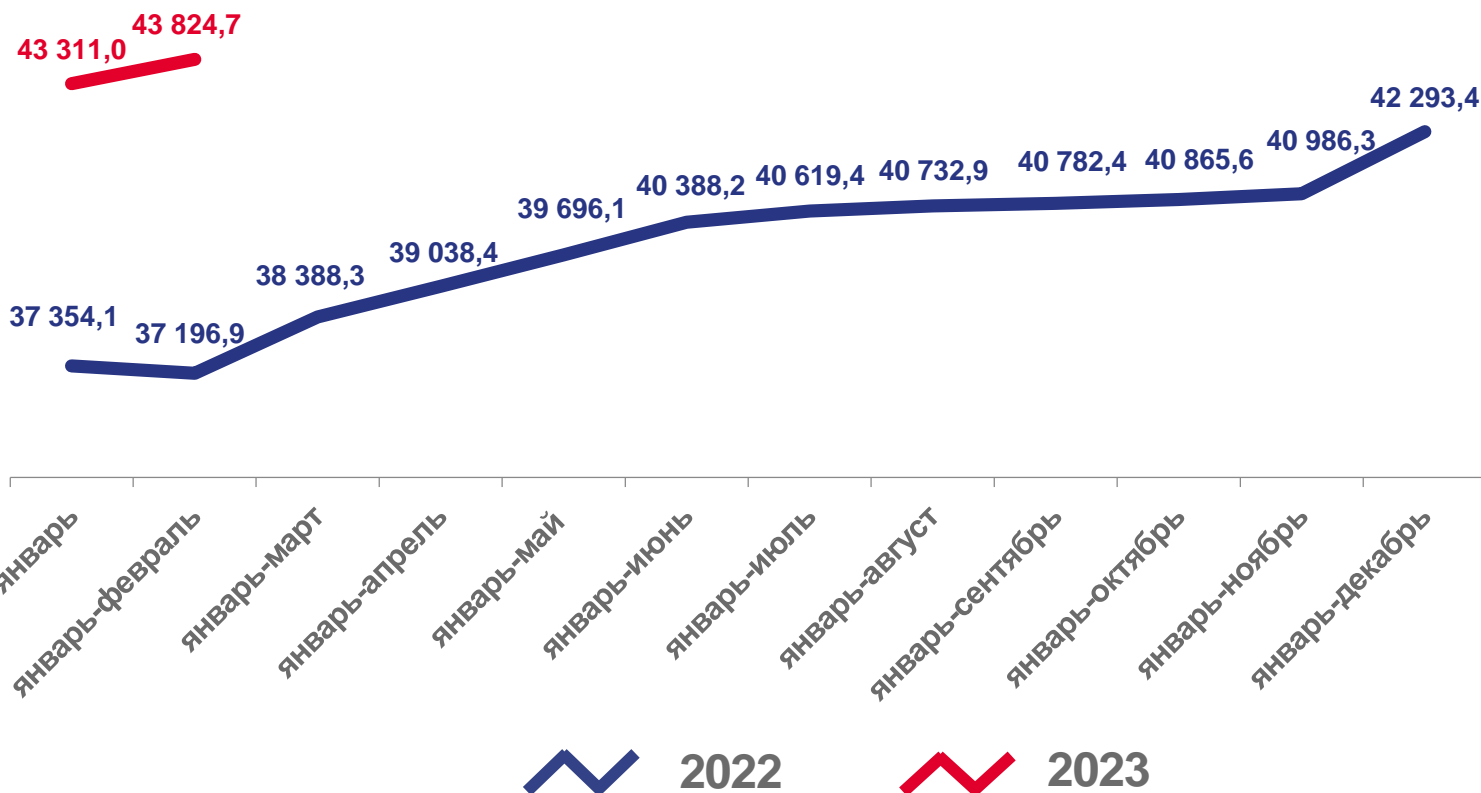

в % к февралю 2022 года

115,7%

* По полному кругу организаций

СРЕДНЕМЕСЯЧНАЯ ЗАРАБОТНАЯ ПЛАТА РАБОТНИКОВ ОРГАНИЗАЦИЙ ПО ВИДАМ ЭКОНОМИЧЕСКОЙ ДЕЯТЕЛЬНОСТИ*

ФЕВРАЛЬ 2023 ГОДА, РУБЛЕЙ

* По полному кругу организаций

СРЕДНЕМЕСЯЧНАЯ ЗАРАБОТНАЯ ПЛАТА РАБОТНИКОВ ОРГАНИЗАЦИЙ *

ЯНВАРЬ-ФЕВРАЛЬ 2023 ГОДА

Среднемесячная заработная плата работников

43 824,7 рублей

в % к январю - февралю 2022 года

114,8%

* По полному кругу организаций

СРЕДНЕМЕСЯЧНАЯ ЗАРАБОТНАЯ ПЛАТА РАБОТНИКОВ ОРГАНИЗАЦИЙ ПО ВИДАМ ЭКОНОМИЧЕСКОЙ ДЕЯТЕЛЬНОСТИ*

ЯНВАРЬ-ФЕВРАЛЬ 2023 ГОДА, РУБЛЕЙ

* По полному кругу организаций

СРЕДНЕМЕСЯЧНАЯ ЗАРАБОТНАЯ ПЛАТА РАБОТНИКОВ ОРГАНИЗАЦИЙ В ПРИВОЛЖСКОМ ФЕДЕРАЛЬНОМ ОКРУГЕ РФ*