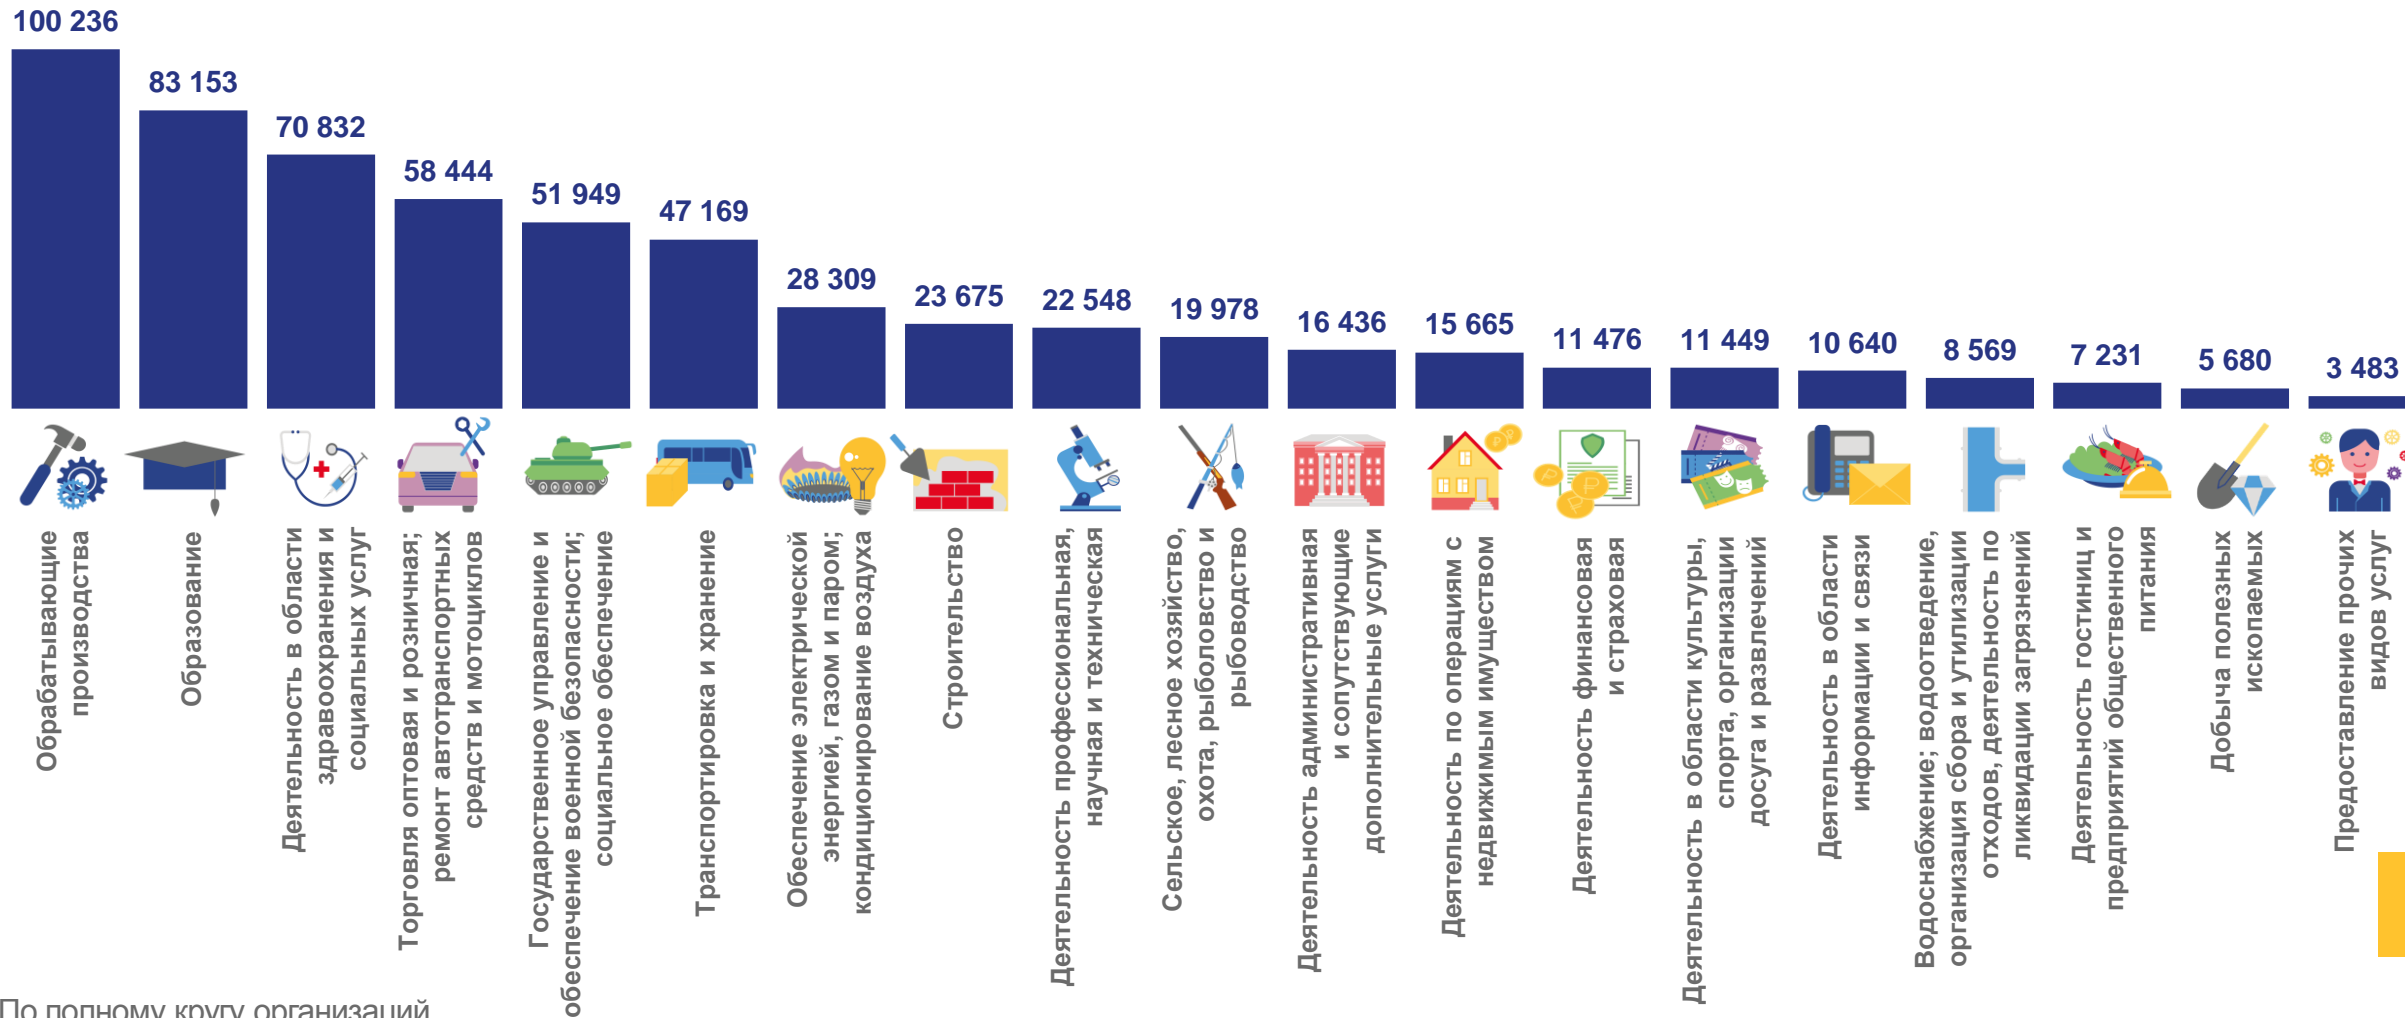

03

СТРУКТУРА СРЕДНЕСПИСОЧНОЙ
ЧИСЛЕННОСТИ РАБОТНИКОВ ОРГАНИЗАЦИЙ

04

СРЕДНЕМЕСЯЧНАЯ ЗАРАБОТНАЯ ПЛАТА
РАБОТНИКОВ ОРГАНИЗАЦИЙ

05

СРЕДНЕМЕСЯЧНАЯ ЗАРАБОТНАЯ ПЛАТА
РАБОТНИКОВ ОРГАНИЗАЦИЙ ПО ВИДАМ
ЭКОНОМИЧЕСКОЙ ДЕЯТЕЛЬНОСТИ

06

СРЕДНЕМЕСЯЧНАЯ ЗАРАБОТНАЯ ПЛАТА
РАБОТНИКОВ В ПРИВОЛЖСКОМ
ФЕДЕРАЛЬНОМ ОКРУГЕ РФ

СРЕДНЕСПИСОЧНАЯ ЧИСЛЕННОСТЬ РАБОТНИКОВ ОРГАНИЗАЦИЙ *

ФЕВРАЛЬ 2023 ГОДА

Среднесписочная численность работников

596,9 ТЫС. ЧЕЛОВЕК

* По полному кругу организаций

СРЕДНЕСПИСОЧНАЯ ЧИСЛЕННОСТЬ РАБОТНИКОВ ОРГАНИЗАЦИЙ ПО ВИДАМ ЭКОНОМИЧЕСКОЙ ДЕЯТЕЛЬНОСТИ*

ФЕВРАЛЬ 2023 ГОДА, ЧЕЛОВЕК

* По полному кругу организаций

СТРУКТУРА СРЕДНЕСПИСОЧНОЙ ЧИСЛЕННОСТИ РАБОТНИКОВ*