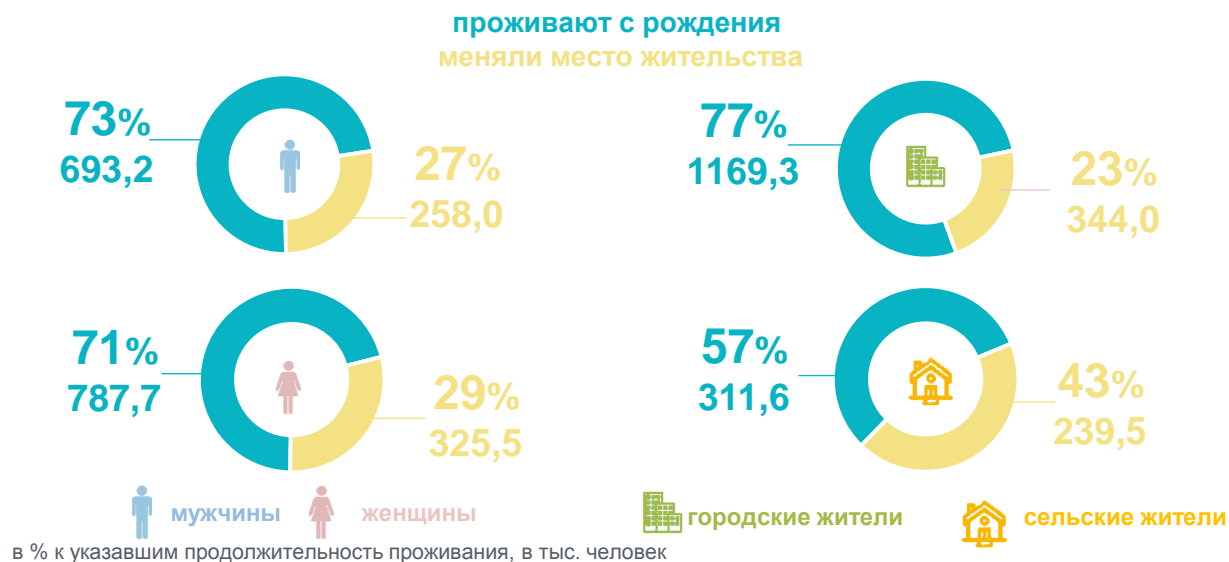

НАСЕЛЕНИЕ ЧАСТНЫХ ДОМОХОЗЯЙСТВ ПО ПРОДОЛЖИТЕЛЬНОСТИ ПРОЖИВАНИЯ В МЕСТЕ ПОСТОЯННОГО ЖИТЕЛЬСТВА