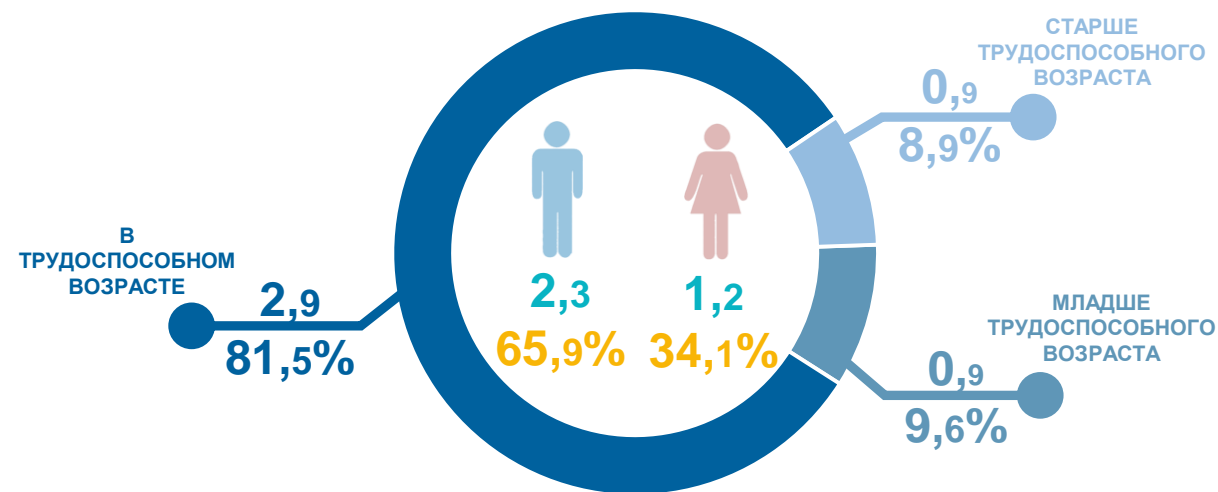

ИНОСТРАННЫЕ ГРАЖДАНЕ ПО ПОЛУ И ВОЗРАСТУ