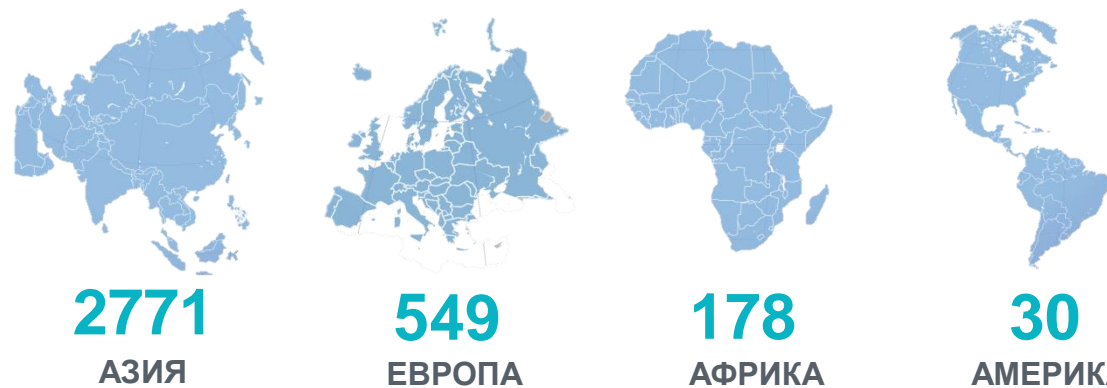

ИТОГИ ВПН-2020 ПО САРАТОВСКОЙ ОБЛАСТИ: ГРАЖДАНСТВО*

НАСЕЛЕНИЕ ПО ГРАЖДАНСТВУ

В ТЫС. ЧЕЛОВЕК

ГРАЖДАНЕ РОССИИ ПО МЕСТУ РОЖДЕНИЯ

В ТЫС. ЧЕЛОВЕК

*Данные приведены по населению, указавшему гражданство

ИНОСТРАННЫЕ ГРАЖДАНЕ ПО ЧАСТЯМ СВЕТА

ЧЕЛОВЕК

ИНОСТРАННЫЕ ГРАЖДАНЕ ПО ПОЛУ И ВОЗРАСТУ

В ТЫС. ЧЕЛОВЕК