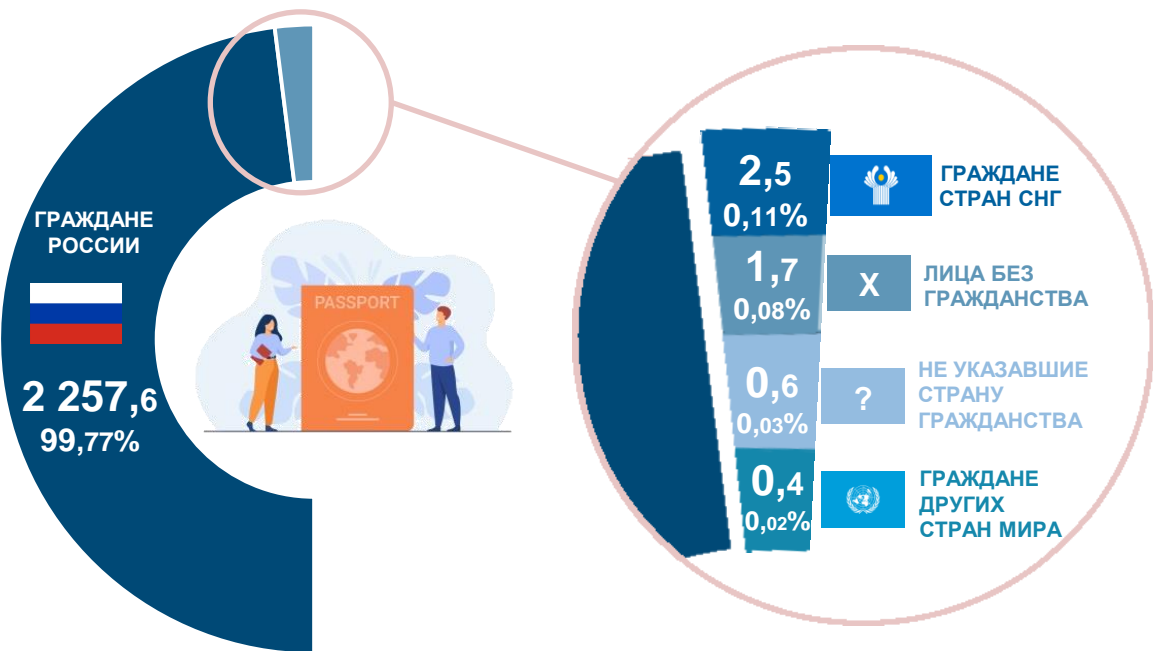

ИТОГИ ВПН-2020 ПО САРАТОВСКОЙ ОБЛАСТИ: ГРАЖДАНСТВО*

НАСЕЛЕНИЕ ПО ГРАЖДАНСТВУ

В ТЫС. ЧЕЛОВЕК

ГРАЖДАНЕ РОССИИ ПО МЕСТУ РОЖДЕНИЯ

В ТЫС. ЧЕЛОВЕК

*Данные приведены по населению, указавшему гражданство

ИНОСТРАННЫЕ ГРАЖДАНЕ ПО ЧАСТЯМ СВЕТА