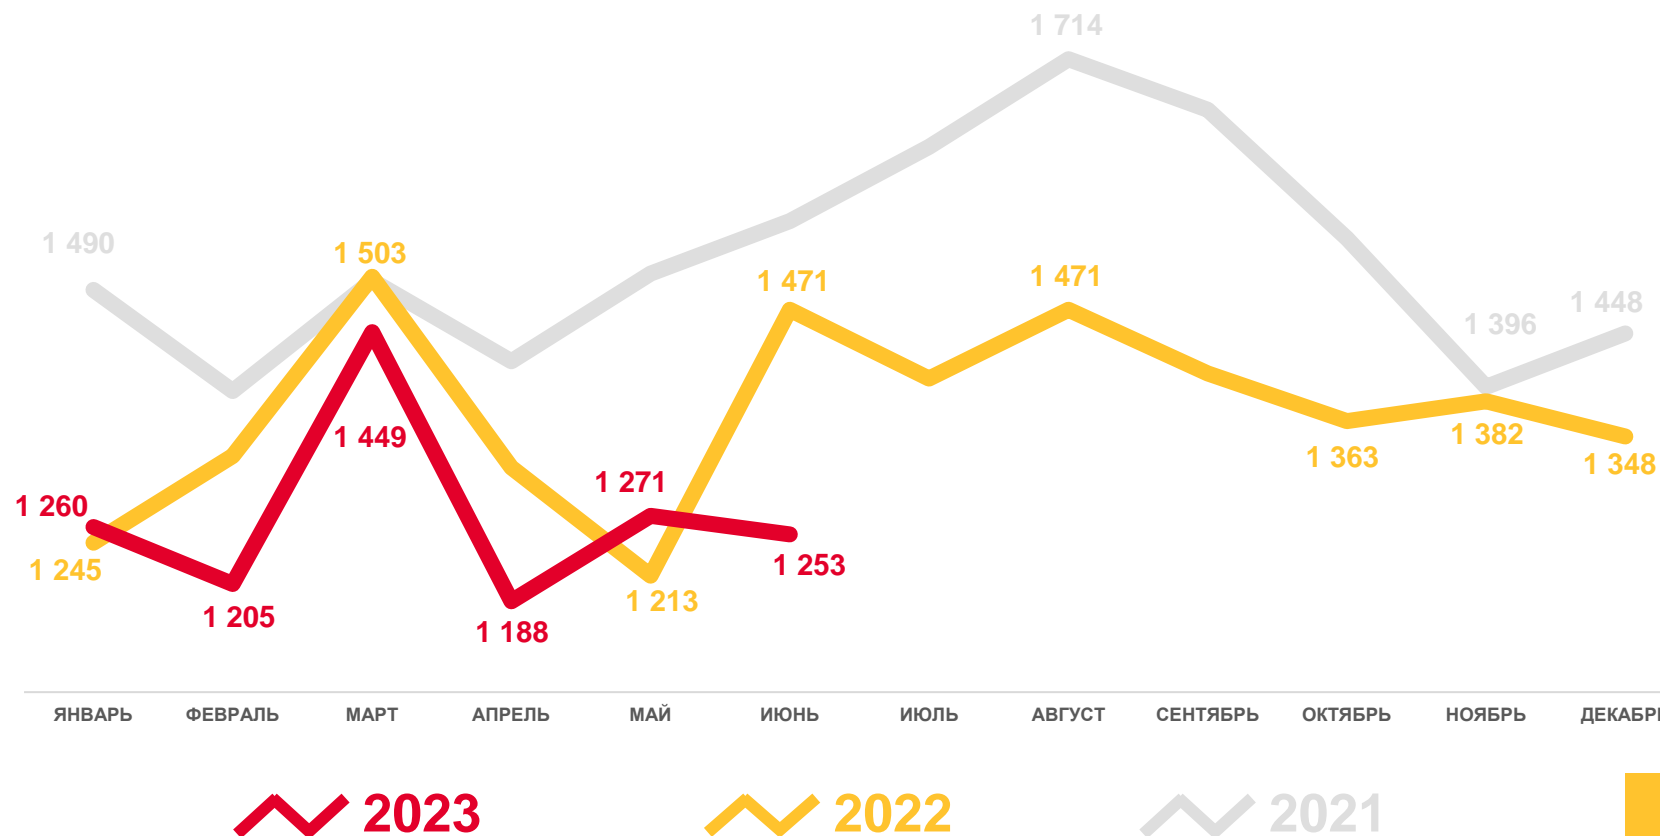

05 ПОКАЗАТЕЛИ РАЗВОДИМОСТИ

*Ежемесячные данные оперативной статистики

ЕСТЕСТВЕННОЕ ДВИЖЕНИЕ НАСЕЛЕНИЯ САРАТОВСКОЙ ОБЛАСТИ

ЧЕЛОВЕК

Показатели естественного движения населения

за январь – июнь 2023 года*

- 8 810 человек

естественная убыль населения **меньше**, чем по Федеральному округу

8 субъектов ПФО -

естественная убыль населения **больше**, чем по Федеральному округу

ЧИСЛО РОДИВШИХСЯ ПО САРАТОВСКОЙ ОБЛАСТИ

ЧЕЛОВЕК

Рождаемость

за январь – июнь 2023 года*

7 626 человек

Число зарегистрированных
родившихся живыми

6,4 % в расчете на 1000
человек населения

Коэффициент рождаемости

- 4,5 %

Изменение к январю – июню 2022 года

*Оперативные данные по дате регистрации в органах ЗАГС

КОЭФФИЦИЕНТ РОЖДАЕМОСТИ В ПРИВОЛЖСКОМ ФЕДЕРАЛЬНОМ ОКРУГЕ НА 1000 ЧЕЛОВЕК НАСЕЛЕНИЯ

Рейтинг регионов ПФО по уровню рождаемости
за январь – июнь 2023 года

7

7 субъектов ПФО

значение показателя **больше**,
чем по Федеральному округу