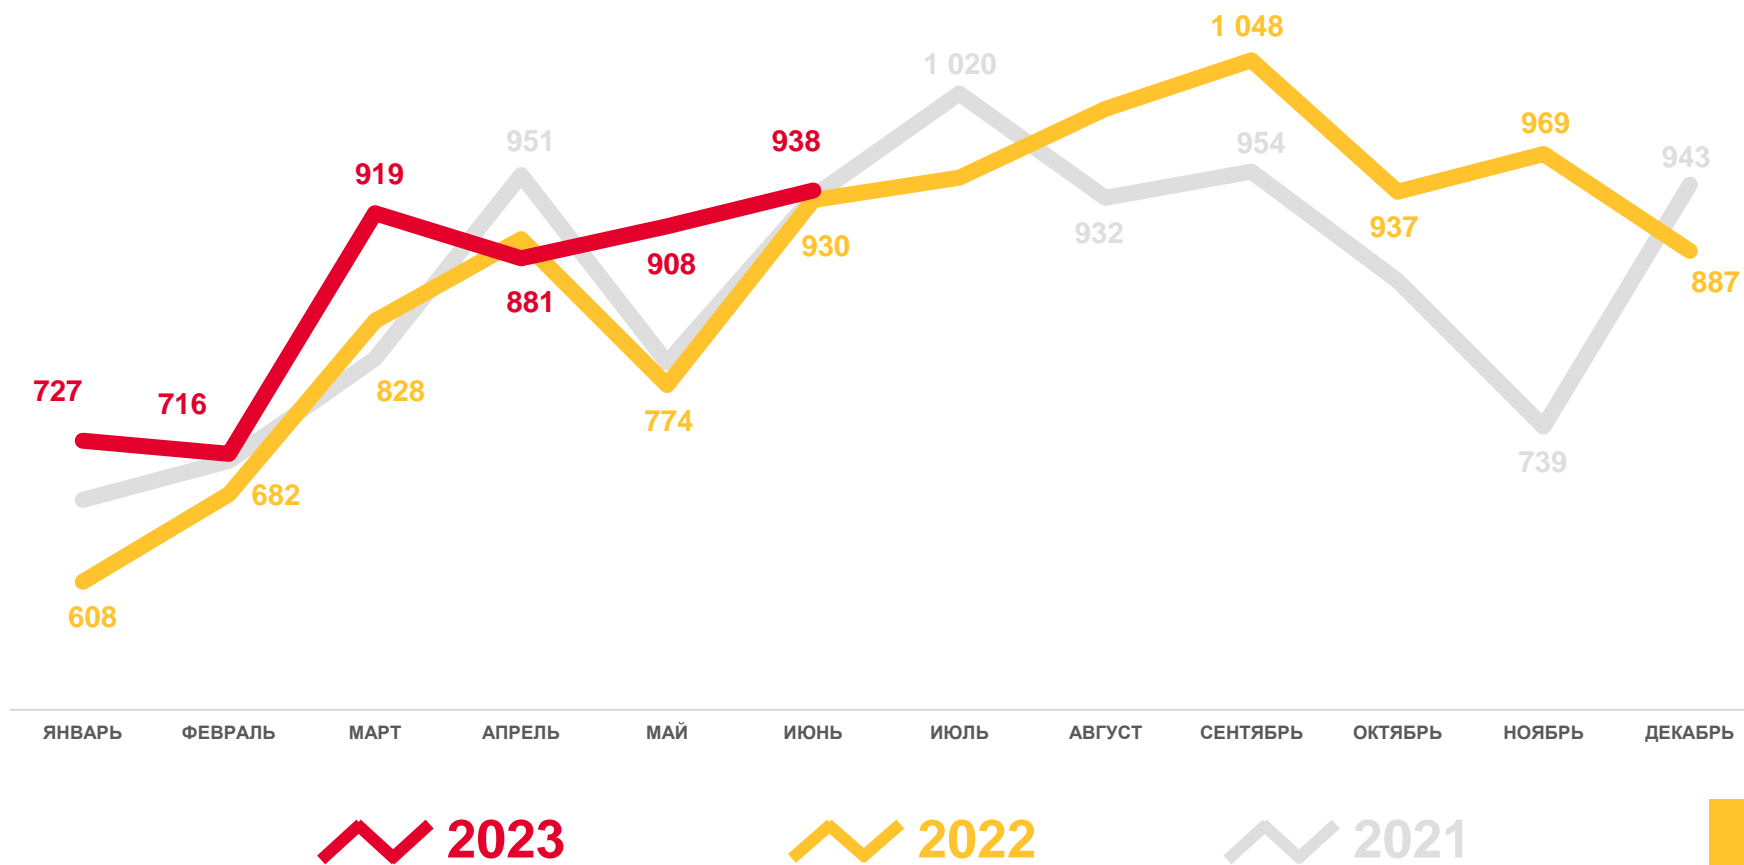

Коэффициент брачности

+ 4,9 ‰

Изменение к январю – июню 2022 года

*Оперативные данные по дате регистрации в органах ЗАГС

ЧИСЛО РАЗВОДОВ ПО САРАТОВСКОЙ ОБЛАСТИ

ЕДИНИЦ

Разводимость

за январь – июнь 2023 года*

5 089 разводов

Число зарегистрированных разводов

4,3 % в расчете на 1000 человек населения

Коэффициент разводимости

+ 10,3 %

Изменение к январю – июню 2022 года

*Оперативные данные по дате регистрации в органах ЗАГС