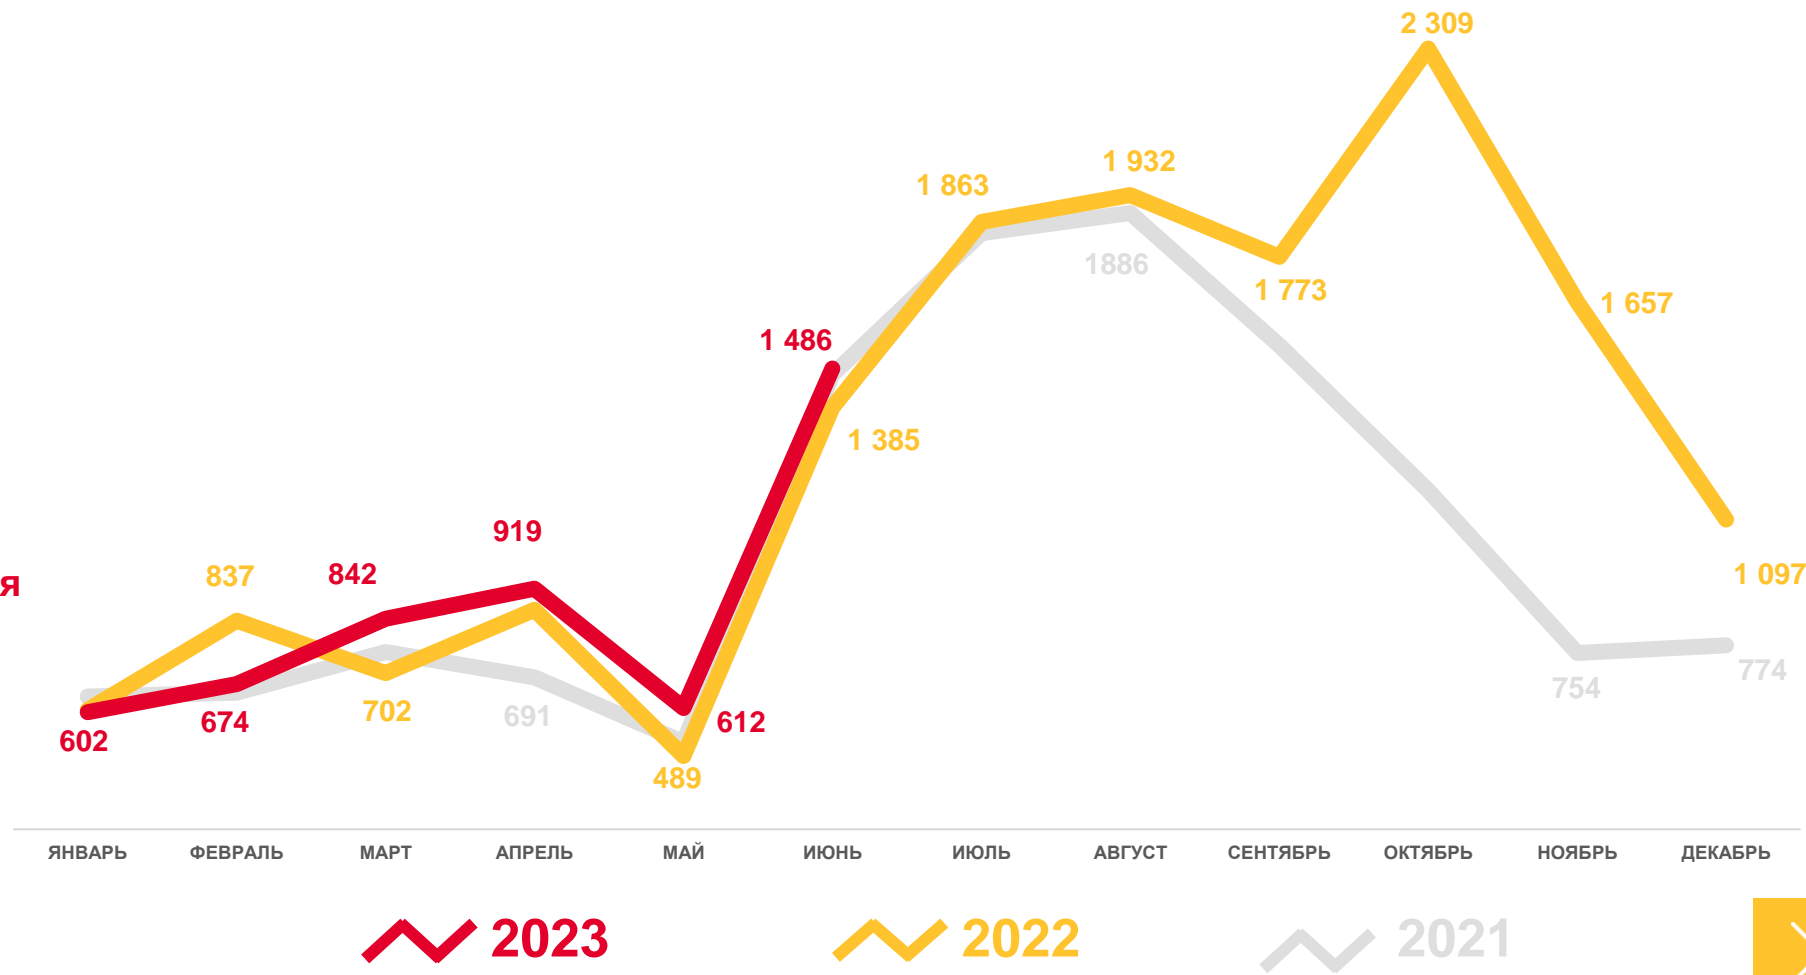

2,6 ‰ в расчете на 1000 родившихся живыми

Коэффициент младенческой смертности

- 3,7%

Изменение к январю – июню 2022 года

*Оперативные данные по дате регистрации в органах ЗАГС

СТРУКТУРА УМЕРШИХ ПО ОСНОВНЫМ ВОЗРАСТНЫМ ГРУППАМ В САРАТОВСКОЙ ОБЛАСТИ

ЧЕЛОВЕК

 Младше трудоспособного возраста (мужчины и женщины в возрасте 0-15 лет)

 В трудоспособном возрасте (мужчины в возрасте 16-61 лет, женщины в возрасте 16-56 лет)

 Старше трудоспособного возраста (мужчины в возрасте 62 года и старше, женщины в возрасте 57 лет и старше)

*Оперативные данные по дате регистрации в органах ЗАГС

ЧИСЛО БРАКОВ ПО САРАТОВСКОЙ ОБЛАСТИ СУПРУЖЕСКИХ ПАР

Брачность

за январь – июнь 2023 года*

5 135 СОЮЗОВ

Число зарегистрированных браков

4,3 ‰ в расчете на 1000
человек населения

Коэффициент брачности

+ 4,9 ‰

Изменение к январю – июню 2022 года

*Оперативные данные по дате регистрации в органах ЗАГС

ЧИСЛО РАЗВОДОВ ПО САРАТОВСКОЙ ОБЛАСТИ

ЕДИНИЦ

Разводимость

за январь – июнь 2023 года*