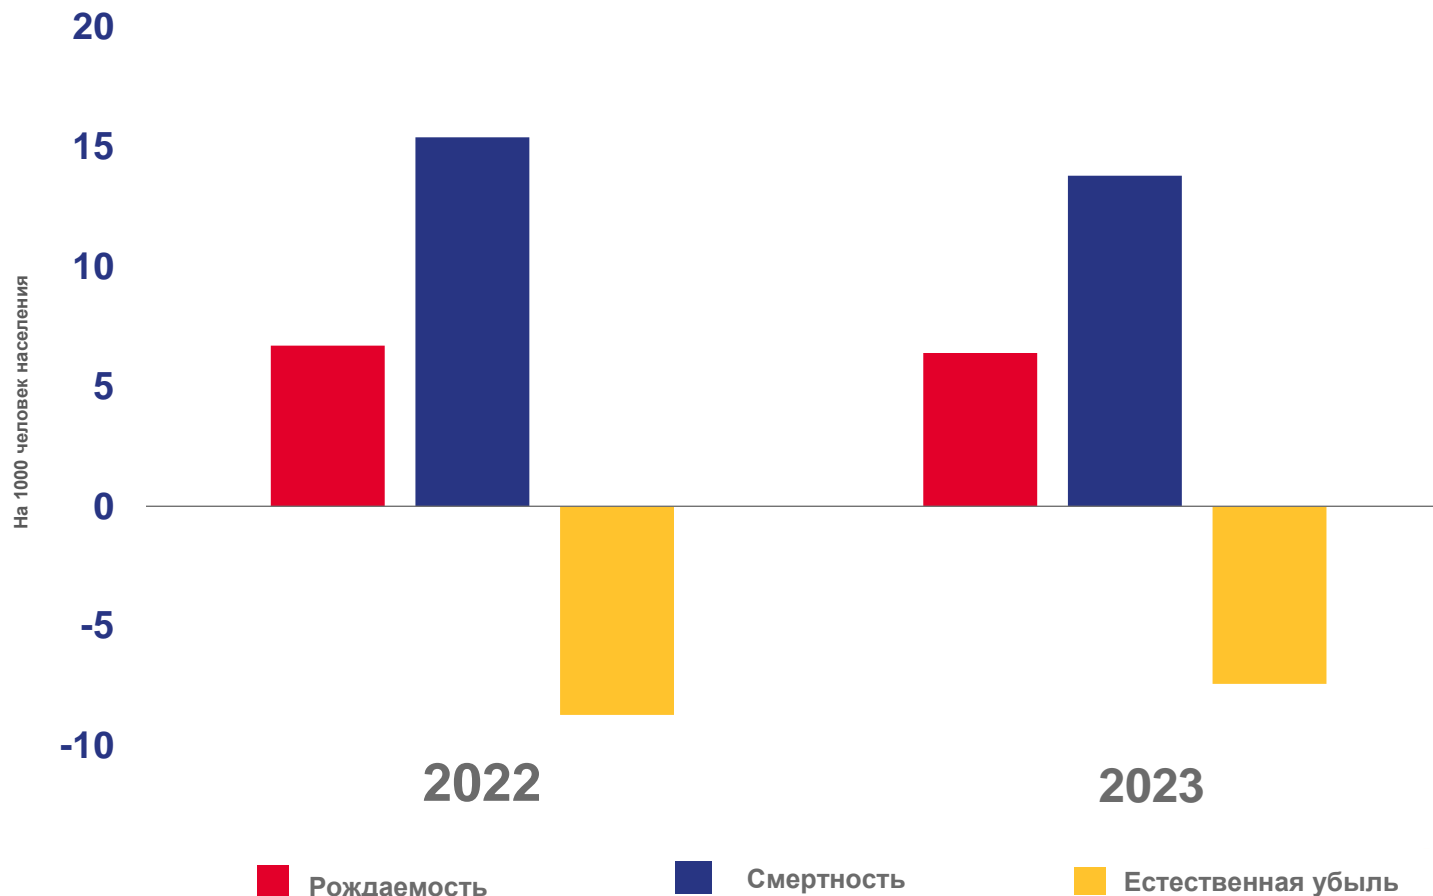

ЕСТЕСТВЕННОЕ ДВИЖЕНИЕ НАСЕЛЕНИЯ САРАТОВСКОЙ ОБЛАСТИ

ЧЕЛОВЕК

Показатели естественного движения населения

за январь – июнь 2023 года*

- 8 810 человек

Естественный прирост (-убыль) населения

- 7,4 ‰ в расчете на 1000 человек населения

Коэффициент естественного прироста (-убыли)

- 14,9 %

Изменение к январю – июню 2022 года

*Оперативные данные по дате регистрации в органах ЗАГС