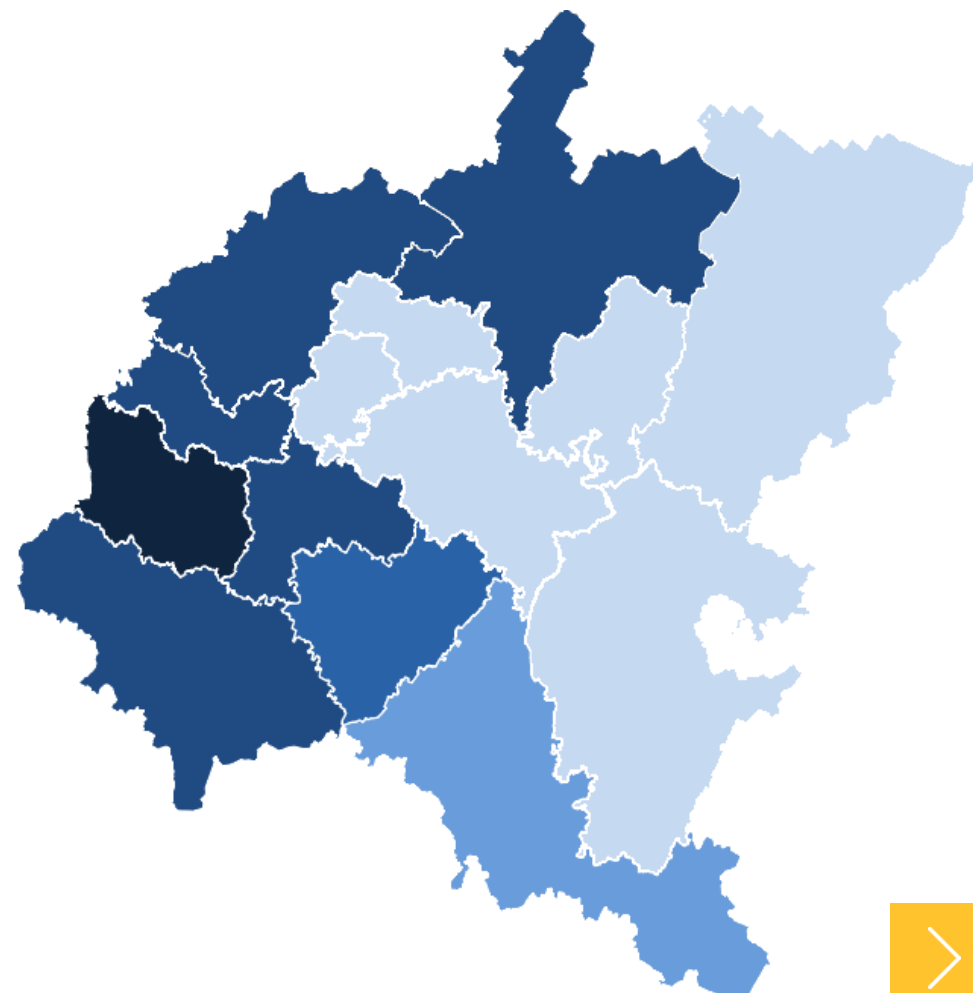

6 субъектов ПФО -

естественная убыль населения **меньше**, чем по Федеральному округу

8 субъектов ПФО -

естественная убыль населения **больше**, чем по Федеральному округу