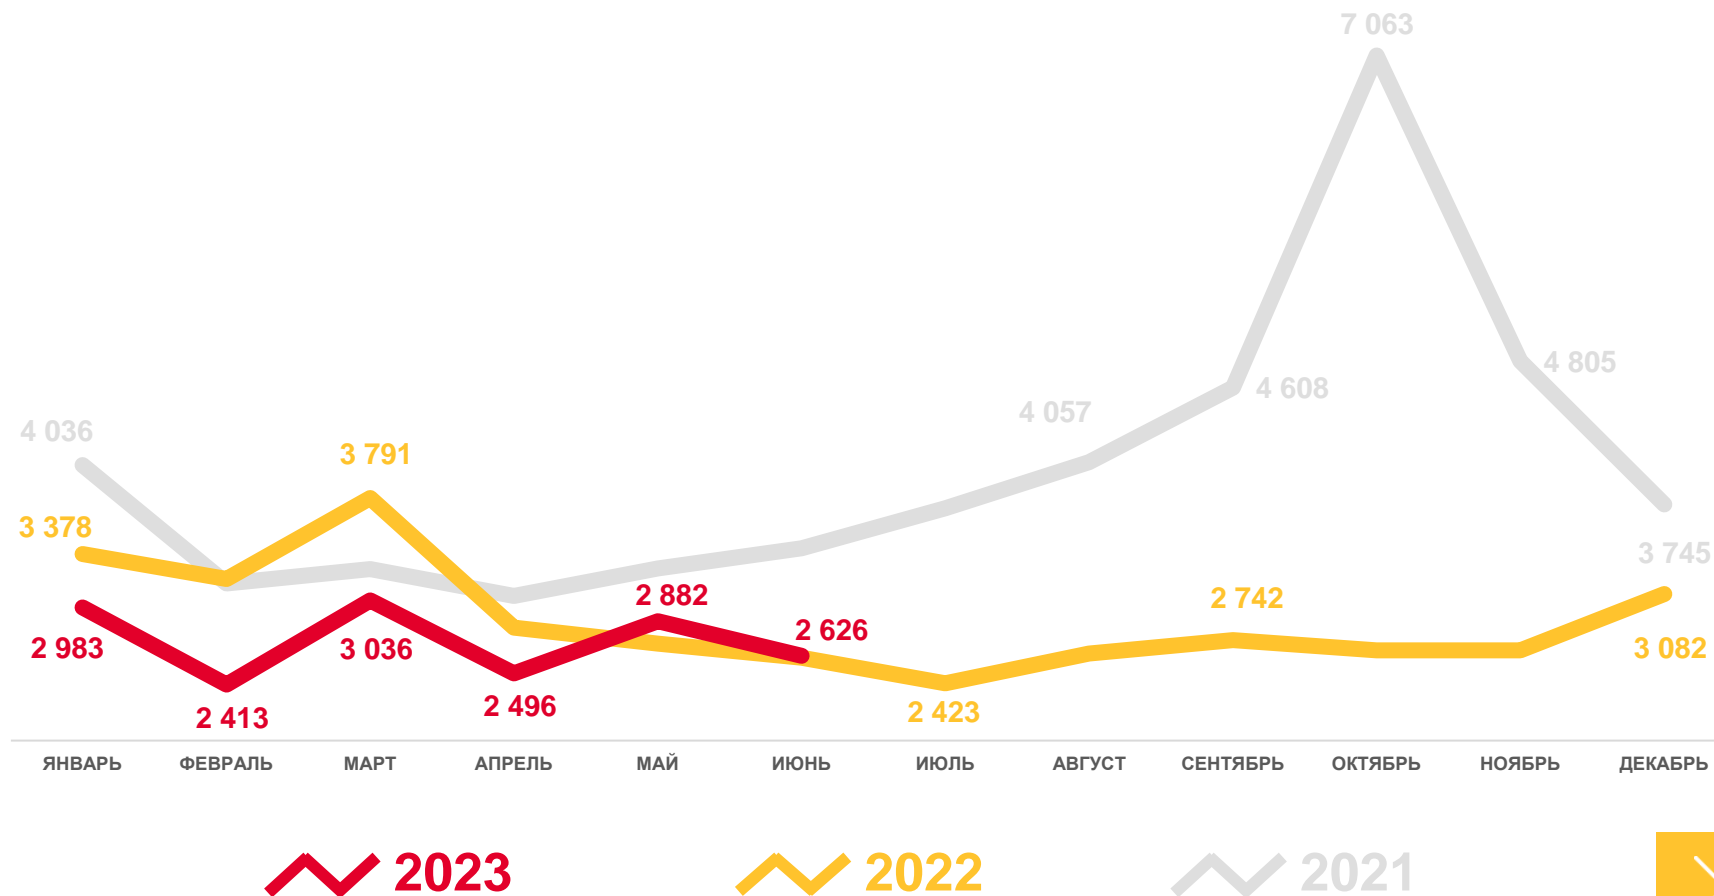

за январь – июнь 2023 года*

16 436 человек

Число зарегистрированных умерших

13,8 ‰ в расчете на 1000 человек населения

Коэффициент смертности

- 10,4 %

Изменение к январю – июню 2022 года

*Оперативные данные по дате регистрации в органах ЗАГС

9 субъектов ПФО

значение показателя **больше**,
чем по Федеральному округу

МЛАДЕНЧЕСКАЯ СМЕРТНОСТЬ ПО САРАТОВСКОЙ ОБЛАСТИ

ЧЕЛОВЕК

Младенческая смертность

за январь – июнь 2023 года*

21 ребенок

Число зарегистрированных умерших, в возрасте до 1 года