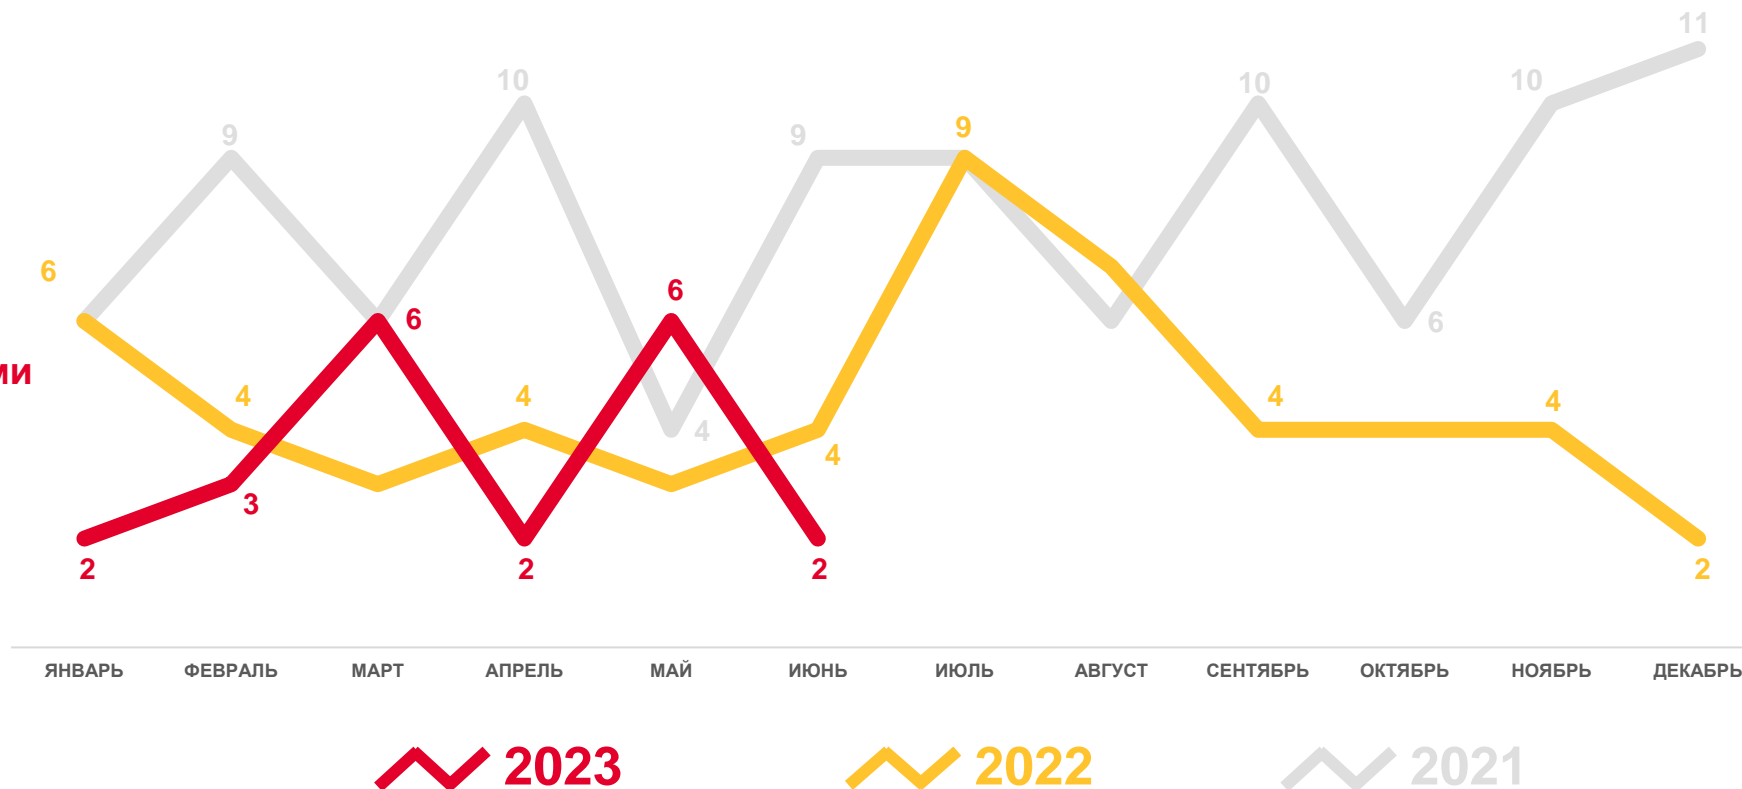

КОЭФФИЦИЕНТ СМЕРТНОСТИ В ПРИВОЛЖСКОМ ФЕДЕРАЛЬНОМ ОКРУГЕ НА 1000 ЧЕЛОВЕК НАСЕЛЕНИЯ

Рейтинг регионов ПФО по уровню смертности
за январь-июнь 2023 года

5 субъектов ПФО

значение показателя **меньше**,
чем по Федеральному округу

9 субъектов ПФО

значение показателя **больше**,
чем по Федеральному округу

МЛАДЕНЧЕСКАЯ СМЕРТНОСТЬ ПО САРАТОВСКОЙ ОБЛАСТИ

ЧЕЛОВЕК

Младенческая смертность

за январь – июнь 2023 года*

21 ребенок

Число зарегистрированных умерших, в возрасте до 1 года

2,6 ‰ в расчете на 1000 родившихся живыми

Коэффициент младенческой смертности

- 3,7%

Изменение к январю – июню 2022 года

*Оперативные данные по дате регистрации в органах ЗАГС

СТРУКТУРА УМЕРШИХ ПО ОСНОВНЫМ ВОЗРАСТНЫМ ГРУППАМ В САРАТОВСКОЙ ОБЛАСТИ

ЧЕЛОВЕК

 Младше трудоспособного возраста (мужчины и женщины в возрасте 0-15 лет)

 В трудоспособном возрасте (мужчины в возрасте 16-61 лет, женщины в возрасте 16-56 лет)

 Старше трудоспособного возраста (мужчины в возрасте 62 года и старше, женщины в возрасте 57 лет и старше)