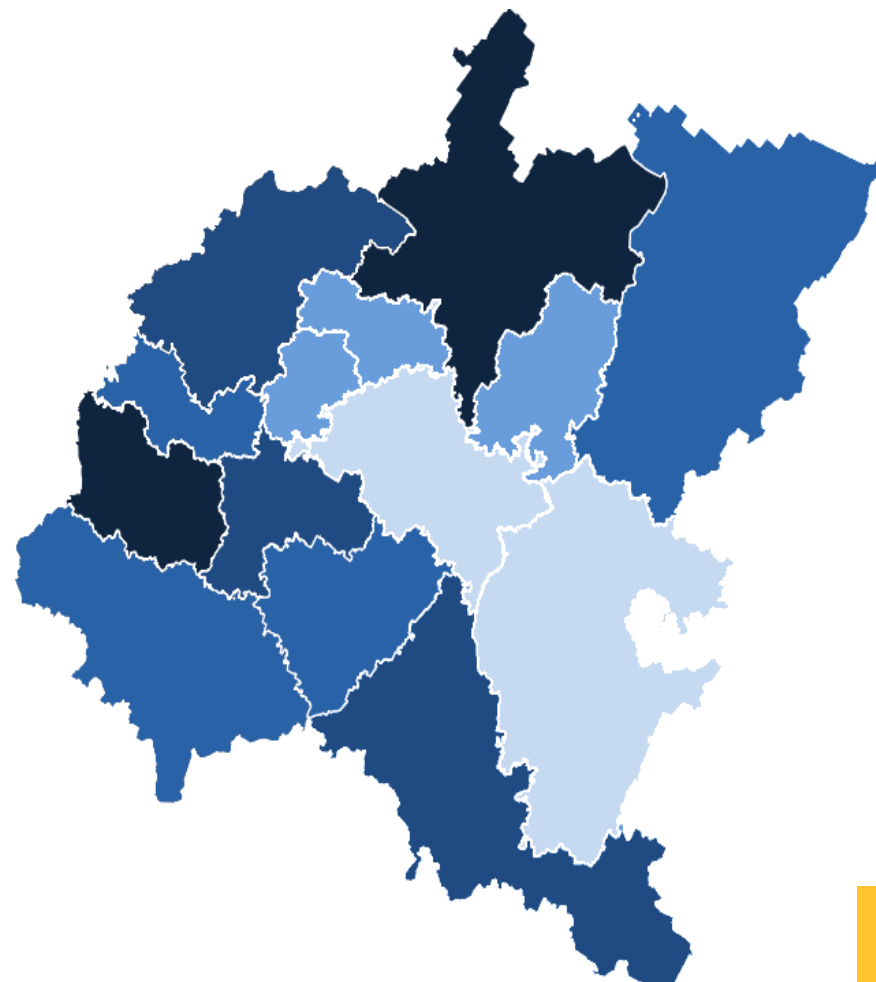

КОЭФФИЦИЕНТ СМЕРТНОСТИ В ПРИВОЛЖСКОМ ФЕДЕРАЛЬНОМ ОКРУГЕ НА 1000 ЧЕЛОВЕК НАСЕЛЕНИЯ

Рейтинг регионов ПФО по уровню смертности
за январь-июнь 2023 года

5 субъектов ПФО

значение показателя **меньше**,
чем по Федеральному округу

9 субъектов ПФО

значение показателя **больше**,
чем по Федеральному округу

МЛАДЕНЧЕСКАЯ СМЕРТНОСТЬ ПО САРАТОВСКОЙ ОБЛАСТИ

ЧЕЛОВЕК

Младенческая смертность

за январь – июнь 2023 года*

21 ребенок

Число зарегистрированных умерших, в возрасте до 1 года