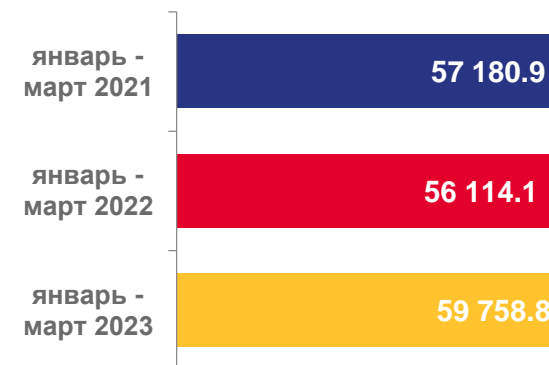

научные
сотрудники