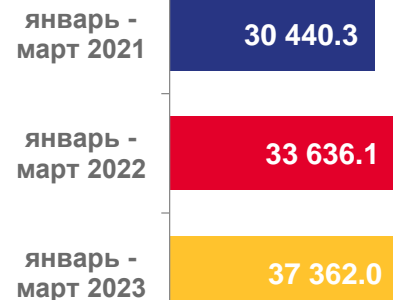

СРЕДНЕМЕСЯЧНАЯ ЗАРАБОТНАЯ ПЛАТА ОТДЕЛЬНЫХ КАТЕГОРИЙ РАБОТНИКОВ СОЦИАЛЬНОЙ СФЕРЫ И НАУКИ

ЯНВАРЬ - МАРТ 2023 ГОДА, РУБЛЕЙ

СРЕДНЕМЕСЯЧНАЯ ЗАРАБОТНАЯ ПЛАТА ОТДЕЛЬНЫХ КАТЕГОРИЙ РАБОТНИКОВ СОЦИАЛЬНОЙ СФЕРЫ И НАУКИ

ЯНВАРЬ - МАРТ 2023 ГОДА, РУБЛЕЙ

преподаватели высшего образования

педагоги общего образования

педагоги дополнительного образования

педагоги дошкольного образования

СРЕДНЕМЕСЯЧНАЯ ЗАРАБОТНАЯ ПЛАТА ОТДЕЛЬНЫХ КАТЕГОРИЙ РАБОТНИКОВ СОЦИАЛЬНОЙ СФЕРЫ И НАУКИ

ЯНВАРЬ - МАРТ 2023 ГОДА, РУБЛЕЙ

преподаватели
и мастера
производственного
обучения

научные
сотрудники

педагоги,
оказывающие
социальные услуги
детям - сиротам

работники
учреждений
культуры

СРЕДНЕМЕСЯЧНАЯ ЗАРАБОТНАЯ ПЛАТА ОТДЕЛЬНЫХ КАТЕГОРИЙ РАБОТНИКОВ СОЦИАЛЬНОЙ СФЕРЫ И НАУКИ