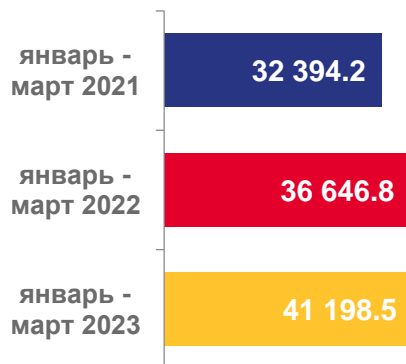

ЯНВАРЬ - МАРТ 2023 ГОДА, РУБЛЕЙ

преподаватели высшего образования

педагоги общего образования

педагоги дополнительного образования

педагоги дошкольного образования

СРЕДНЕМЕСЯЧНАЯ ЗАРАБОТНАЯ ПЛАТА ОТДЕЛЬНЫХ КАТЕГОРИЙ РАБОТНИКОВ СОЦИАЛЬНОЙ СФЕРЫ И НАУКИ

ЯНВАРЬ - МАРТ 2023 ГОДА, РУБЛЕЙ

преподаватели
и мастера
производственного
обучения

научные
сотрудники

педагоги,
оказывающие
социальные услуги
детям - сиротам

работники
учреждений
культуры

СРЕДНЕМЕСЯЧНАЯ ЗАРАБОТНАЯ ПЛАТА ОТДЕЛЬНЫХ КАТЕГОРИЙ РАБОТНИКОВ СОЦИАЛЬНОЙ СФЕРЫ И НАУКИ