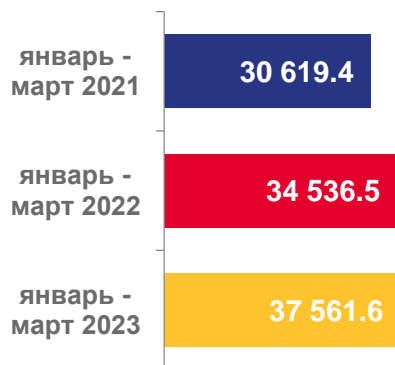

СРЕДНЕМЕСЯЧНАЯ ЗАРАБОТНАЯ ПЛАТА ОТДЕЛЬНЫХ КАТЕГОРИЙ РАБОТНИКОВ СОЦИАЛЬНОЙ СФЕРЫ И НАУКИ

ЯНВАРЬ - МАРТ 2023 ГОДА, РУБЛЕЙ

СРЕДНЕМЕСЯЧНАЯ ЗАРАБОТНАЯ ПЛАТА ОТДЕЛЬНЫХ КАТЕГОРИЙ РАБОТНИКОВ СОЦИАЛЬНОЙ СФЕРЫ И НАУКИ

ЯНВАРЬ - МАРТ 2023 ГОДА, РУБЛЕЙ

преподаватели высшего образования

педагоги общего образования

педагоги дополнительного образования

педагоги дошкольного образования

СРЕДНЕМЕСЯЧНАЯ ЗАРАБОТНАЯ ПЛАТА ОТДЕЛЬНЫХ КАТЕГОРИЙ РАБОТНИКОВ СОЦИАЛЬНОЙ СФЕРЫ И НАУКИ

ЯНВАРЬ - МАРТ 2023 ГОДА, РУБЛЕЙ

преподаватели
и мастера
производственного
обучения

научные
сотрудники

педагоги,
оказывающие
социальные услуги
детям - сиротам

работники
учреждений
культуры

СРЕДНЕМЕСЯЧНАЯ ЗАРАБОТНАЯ ПЛАТА ОТДЕЛЬНЫХ КАТЕГОРИЙ РАБОТНИКОВ СОЦИАЛЬНОЙ СФЕРЫ И НАУКИ