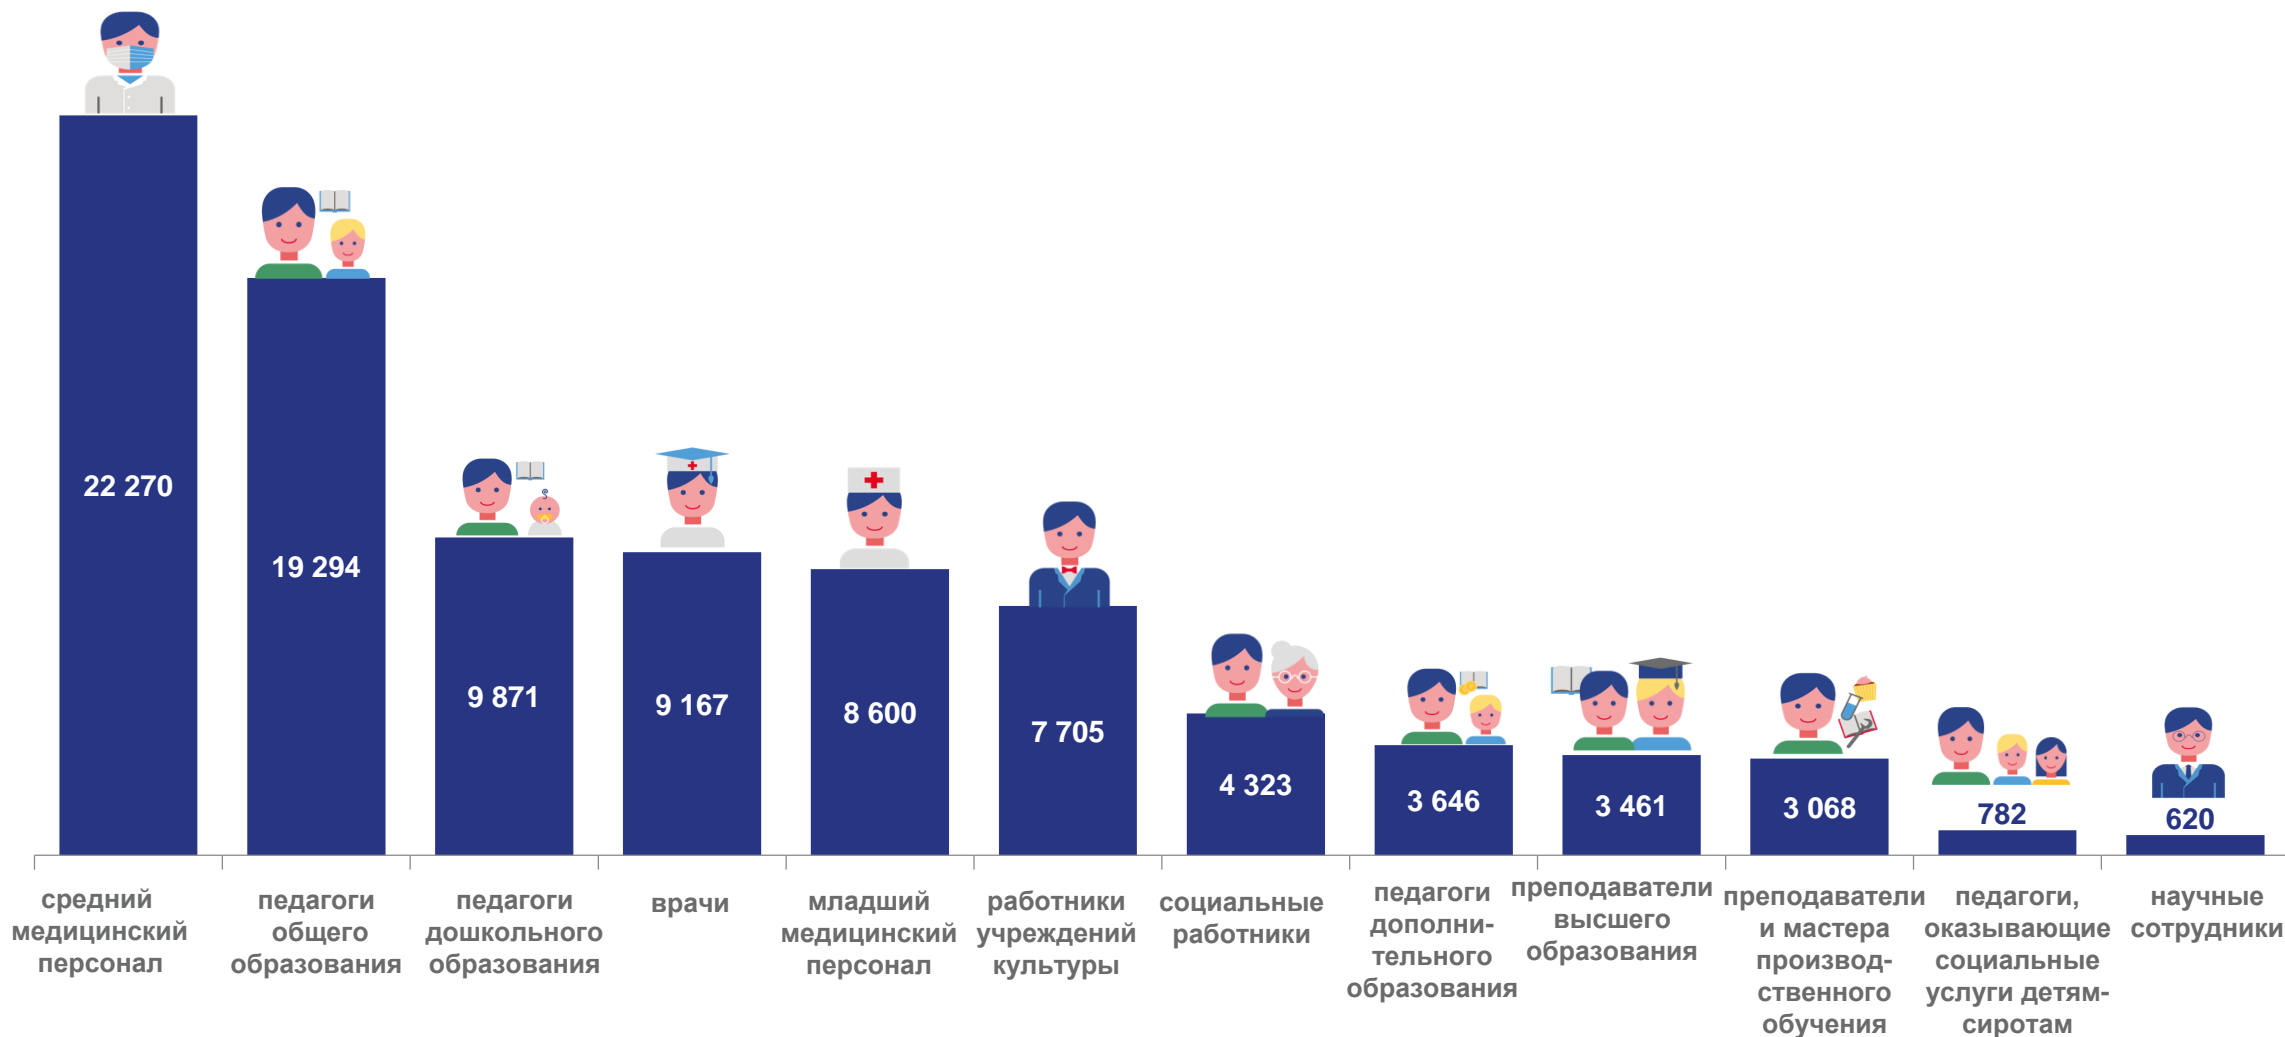

01

СРЕДНЕСПИСОЧНАЯ ЧИСЛЕННОСТЬ ОТДЕЛЬНЫХ
КАТЕГОРИЙ РАБОТНИКОВ СОЦИАЛЬНОЙ СФЕРЫ
И НАУКИ

02

СРЕДНЕМЕСЯЧНАЯ ЗАРАБОТНАЯ ПЛАТА ОТДЕЛЬНЫХ
КАТЕГОРИЙ РАБОТНИКОВ СОЦИАЛЬНОЙ СФЕРЫ
И НАУКИ

СРЕДНЕСПИСОЧНАЯ ЧИСЛЕННОСТЬ ОТДЕЛЬНЫХ КАТЕГОРИЙ РАБОТНИКОВ СОЦИАЛЬНОЙ СФЕРЫ И НАУКИ

ЯНВАРЬ - МАРТ 2023 ГОДА, ЧЕЛОВЕК

СТРУКТУРА СРЕДНЕСПИСОЧНОЙ ЧИСЛЕННОСТИ РАБОТНИКОВ ПО КАТЕГОРИЯМ ПЕРСОНАЛА В ПРОЦЕНТАХ К ОБЩЕЙ ЧИСЛЕННОСТИ ЦЕЛЕВЫХ КАТЕГОРИЙ

-  Педагоги дошкольного образования
-  Педагоги общего образования
-  Педагоги дополнительного образования
-  Преподаватели и мастера производственного обучения
-  Преподаватели высшего образования
-  Врачи
-  Средний медицинский персонал
-  Младший медицинский персонал
-  Социальные работники
-  Работники учреждений культуры
-  Научные сотрудники
-  Педагоги, оказывающие социальные услуги детям - сиротам