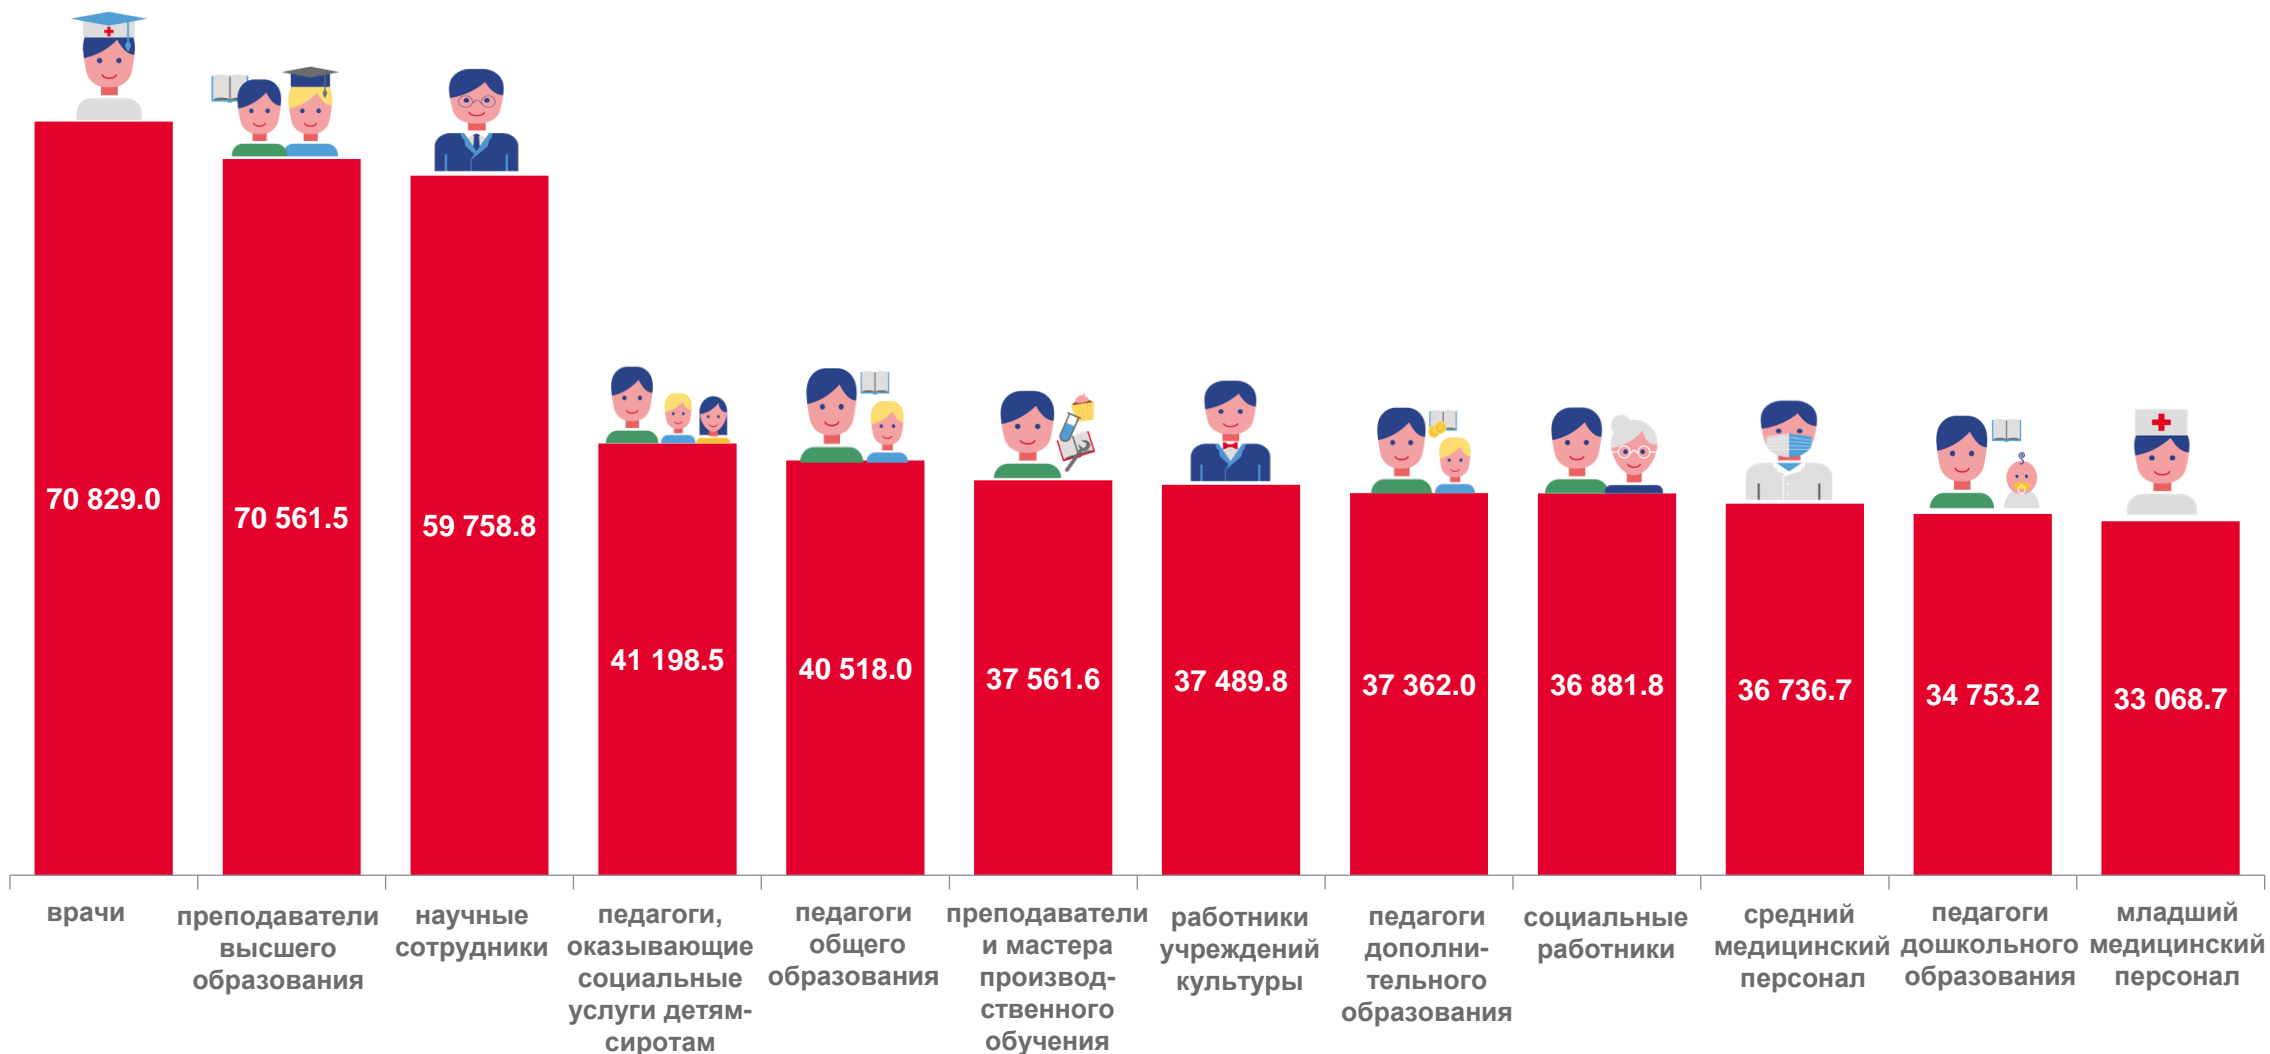

СРЕДНЕМЕСЯЧНАЯ ЗАРАБОТНАЯ ПЛАТА ОТДЕЛЬНЫХ КАТЕГОРИЙ РАБОТНИКОВ СОЦИАЛЬНОЙ СФЕРЫ И НАУКИ

ЯНВАРЬ - МАРТ 2023 ГОДА, РУБЛЕЙ