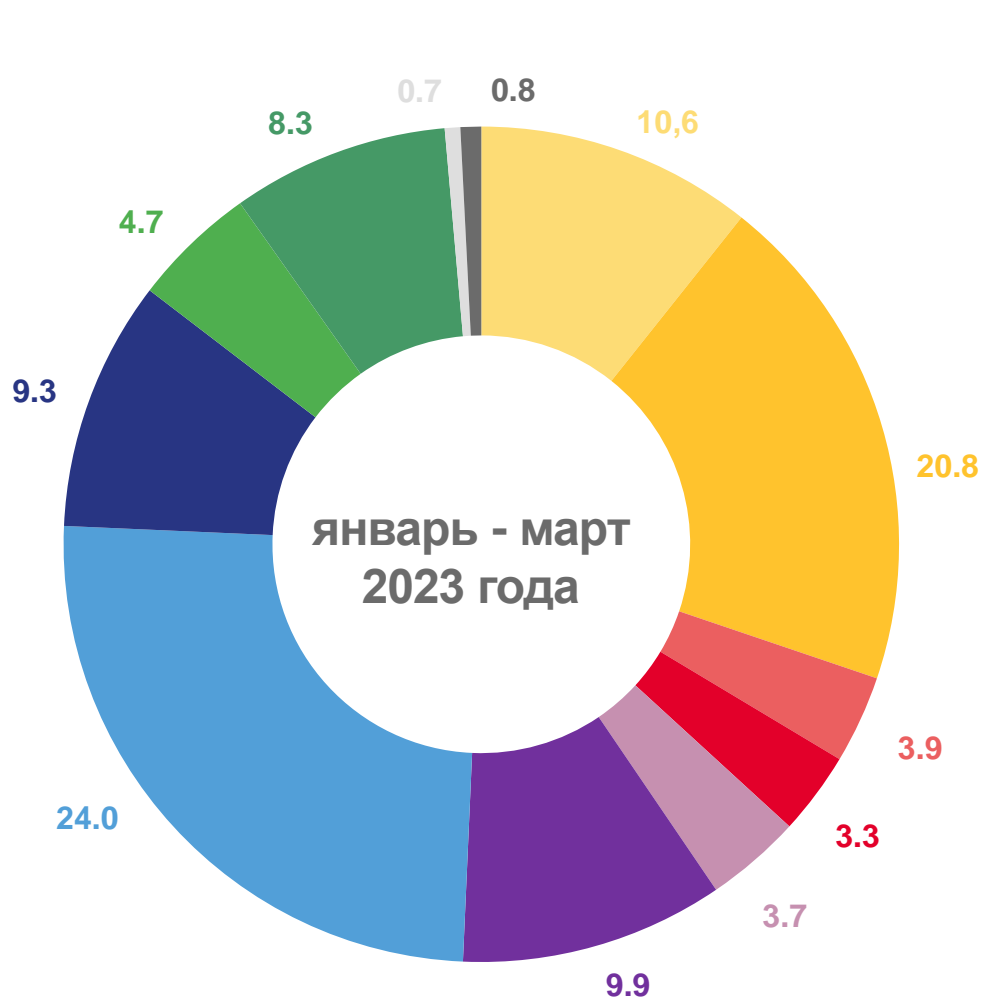

СТРУКТУРА СРЕДНЕСПИСОЧНОЙ ЧИСЛЕННОСТИ РАБОТНИКОВ ПО КАТЕГОРИЯМ ПЕРСОНАЛА В ПРОЦЕНТАХ К ОБЩЕЙ ЧИСЛЕННОСТИ ЦЕЛЕВЫХ КАТЕГОРИЙ

- Педагоги дошкольного образования
- Педагоги общего образования
- Педагоги дополнительного образования
- Преподаватели и мастера производственного обучения
- Преподаватели высшего образования
- Врачи
- Средний медицинский персонал
- Младший медицинский персонал
- Социальные работники
- Работники учреждений культуры
- Научные сотрудники
- Педагоги, оказывающие социальные услуги детям - сиротам