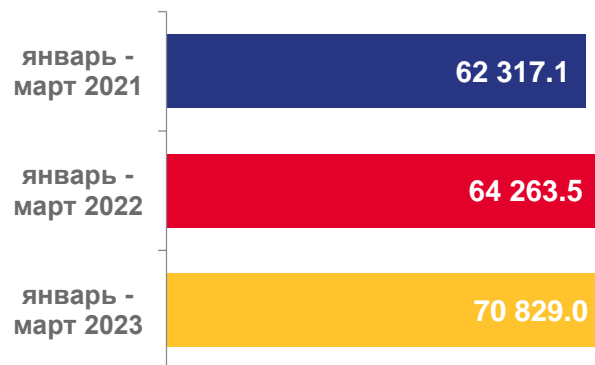

СРЕДНЕМЕСЯЧНАЯ ЗАРАБОТНАЯ ПЛАТА ОТДЕЛЬНЫХ КАТЕГОРИЙ РАБОТНИКОВ СОЦИАЛЬНОЙ СФЕРЫ И НАУКИ

ЯНВАРЬ - МАРТ 2023 ГОДА, РУБЛЕЙ

врачи