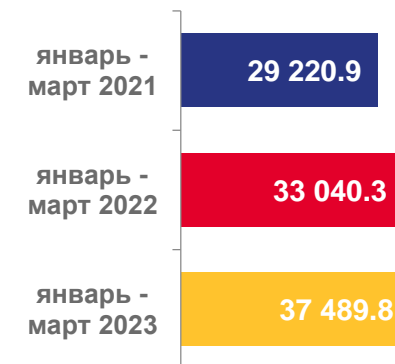

ЯНВАРЬ - МАРТ 2023 ГОДА, РУБЛЕЙ

преподаватели высшего образования

педагоги общего образования

педагоги дополнительного образования

педагоги дошкольного образования

СРЕДНЕМЕСЯЧНАЯ ЗАРАБОТНАЯ ПЛАТА ОТДЕЛЬНЫХ КАТЕГОРИЙ РАБОТНИКОВ СОЦИАЛЬНОЙ СФЕРЫ И НАУКИ

ЯНВАРЬ - МАРТ 2023 ГОДА, РУБЛЕЙ

преподаватели
и мастера
производственного
обучения

научные
сотрудники

педагоги,
оказывающие
социальные услуги
детям - сиротам

работники
учреждений
культуры

СРЕДНЕМЕСЯЧНАЯ ЗАРАБОТНАЯ ПЛАТА ОТДЕЛЬНЫХ КАТЕГОРИЙ РАБОТНИКОВ СОЦИАЛЬНОЙ СФЕРЫ И НАУКИ