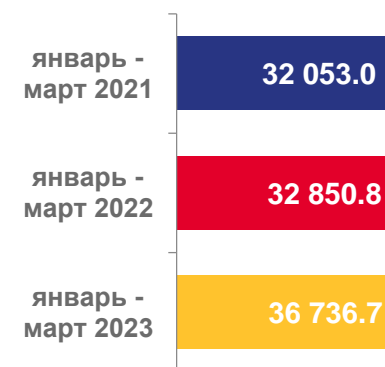

средний
медицинский
персонал