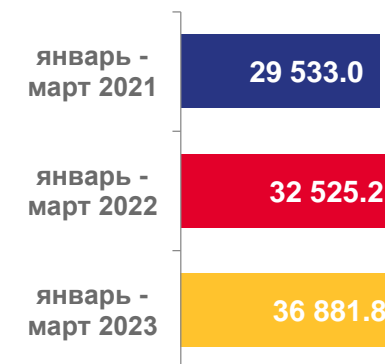

ЯНВАРЬ - МАРТ 2023 ГОДА, РУБЛЕЙ

преподаватели
и мастера
производственного
обучения

научные
сотрудники

педагоги,
оказывающие
социальные услуги
детям - сиротам

работники
учреждений
культуры

СРЕДНЕМЕСЯЧНАЯ ЗАРАБОТНАЯ ПЛАТА ОТДЕЛЬНЫХ КАТЕГОРИЙ РАБОТНИКОВ СОЦИАЛЬНОЙ СФЕРЫ И НАУКИ

ЯНВАРЬ - МАРТ 2023 ГОДА, РУБЛЕЙ

врачи

средний
медицинский
персонал

младший
медицинский
персонал

социальные
работники

СОКРАЩЕНИЯ, ИСПОЛЬЗУЕМЫЕ В ИНФОРМАЦИОННО-АНАЛИТИЧЕСКОМ МАТЕРИАЛЕ

Преподаватели высшего образования – преподаватели образовательных организаций высшего образования