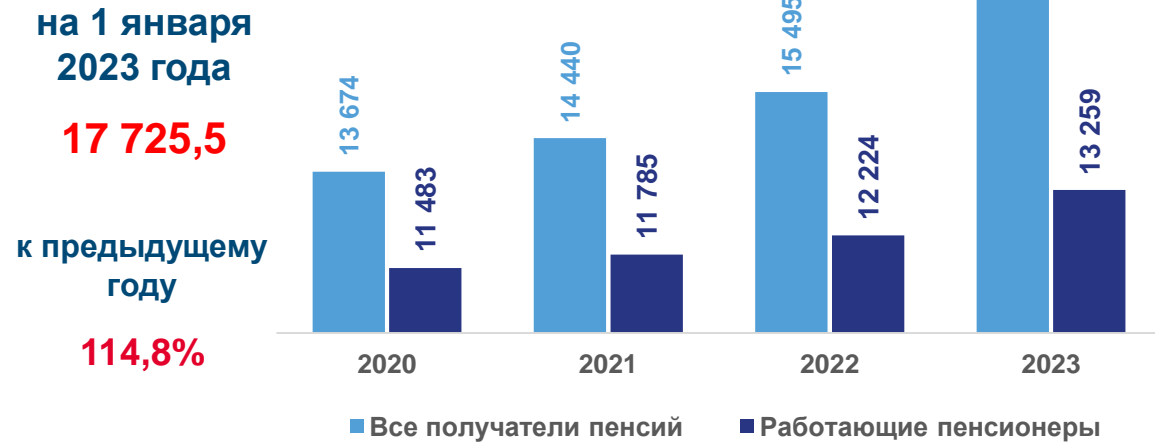

ОСНОВНЫЕ ПОКАЗАТЕЛИ ПЕНСИОННОГО ОБЕСПЕЧЕНИЯ*

САРАТОВСКАЯ ОБЛАСТЬ

Средний размер пенсии в реальном выражении
(% к соответствующему периоду предыдущего года)

Средний размер пенсионного обеспечения**
(на начало года, рублей)