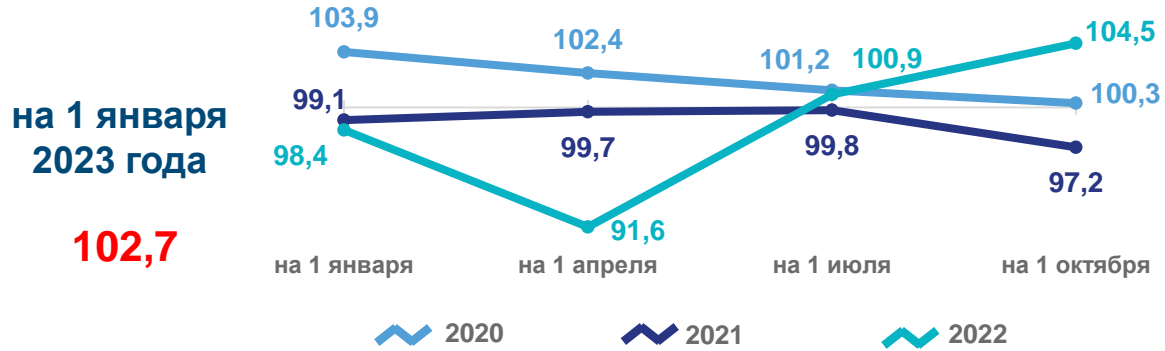

ОСНОВНЫЕ ПОКАЗАТЕЛИ ПЕНСИОННОГО ОБЕСПЕЧЕНИЯ*

САРАТОВСКАЯ ОБЛАСТЬ

Средний размер пенсии в реальном выражении
(% к соответствующему периоду предыдущего года)

Средний размер пенсионного обеспечения**
(на начало года, рублей)

Численность пенсионеров
на 1 января 2023 года**

к соответствующему периоду
предыдущего года

Численность пенсионеров на 1000 человек населения по регионам
Приволжского федерального округа (человек)

на 1 января
2023 года