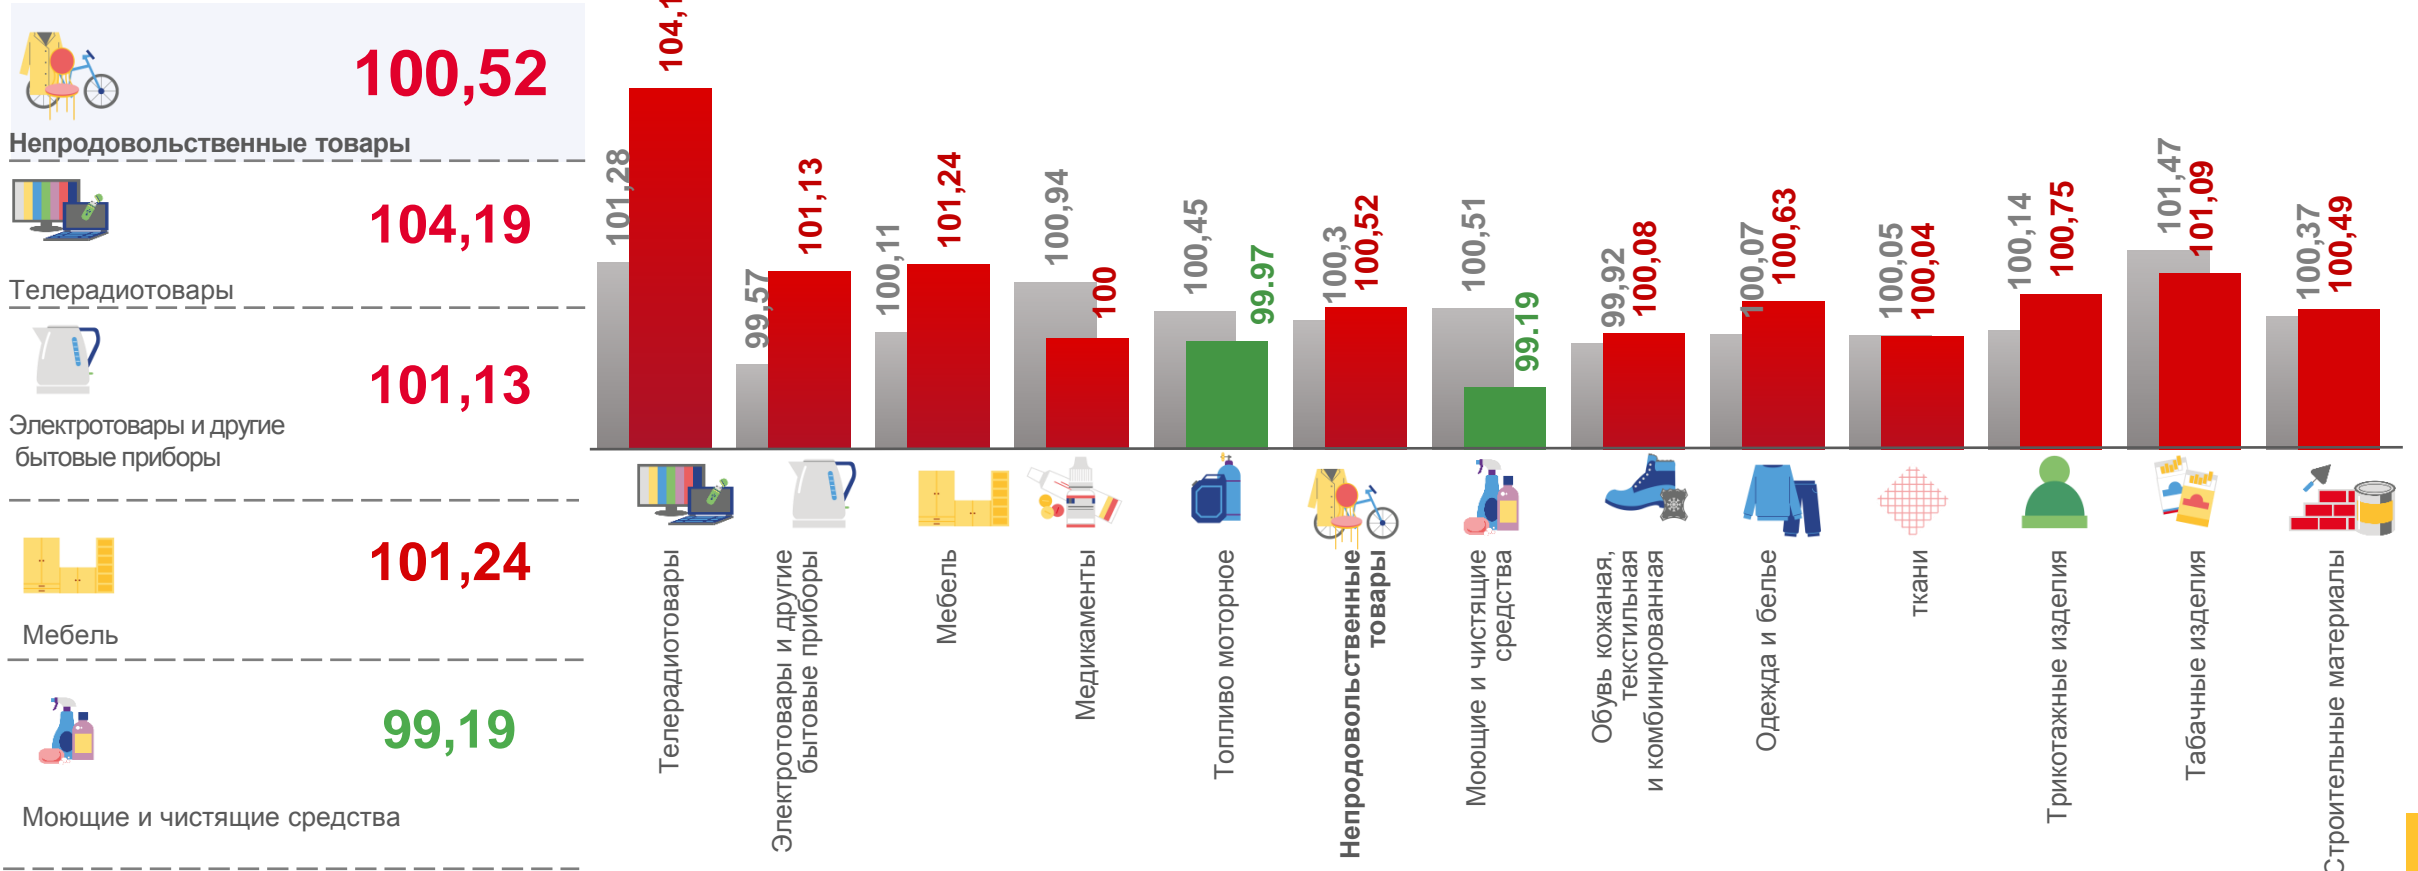

ИНДЕКСЫ ЦЕН НА ОТДЕЛЬНЫЕ ГРУППЫ НЕПРОДОВОЛЬСТВЕННЫХ ТОВАРОВ

ФЕВРАЛЬ 2022 г. В % К ПРЕДЫДУЩЕМУ МЕСЯЦУ

■ Февраль 2021 г. к январю 2021 г. ■ Февраль 2022 г. к январю 2022 г.