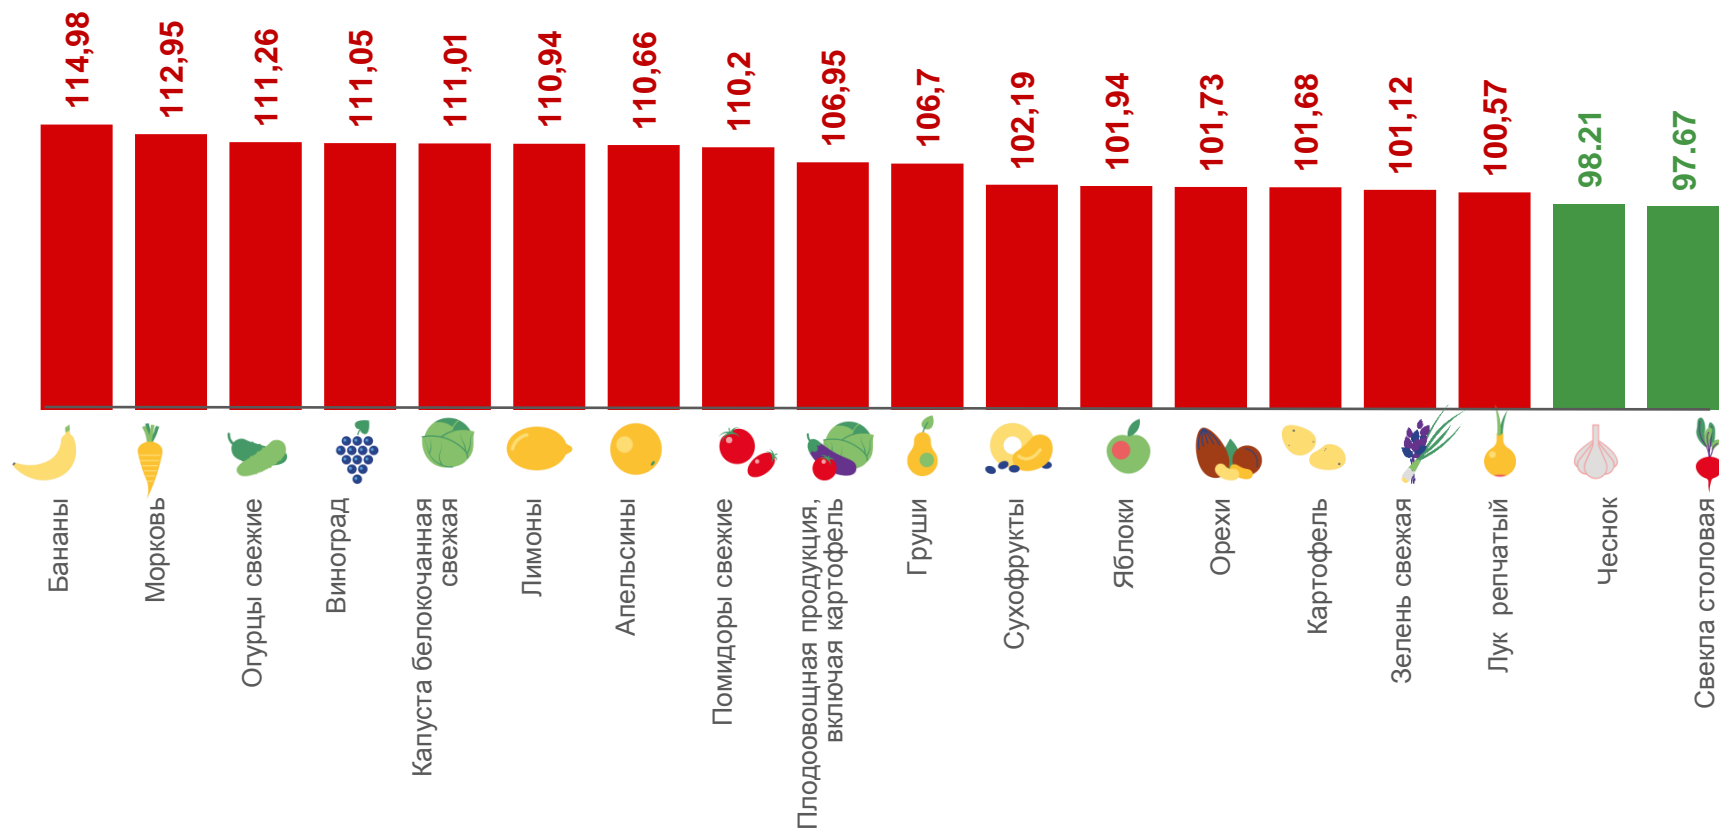

 Индекс потребительских цен
 Услуги

 Непродовольственные товары
 Продовольственные товары

ИНДЕКСЫ ЦЕН НА ОСНОВНЫЕ ГРУППЫ ТОВАРОВ ПО ПФО

ФЕВРАЛЬ 2022 г. В % К ДЕКАБРЮ 2021 г.

ИНДЕКСЫ ЦЕН НА ПРОДОВОЛЬСТВЕННЫЕ ТОВАРЫ

ИНДЕКСЫ ЦЕН НА НЕПРОДОВОЛЬСТВЕННЫЕ ТОВАРЫ

ИНДЕКСЫ ЦЕН НА УСЛУГИ

ИНДЕКСЫ ЦЕН НА ОТДЕЛЬНЫЕ ГРУППЫ И ВИДЫ ПРОДОВОЛЬСТВЕННЫХ ТОВАРОВ

ФЕВРАЛЬ 2022 г. В % К ПРЕДЫДУЩЕМУ МЕСЯЦУ

■ февраль 2021 г. к январю 2021 г. ■ февраль 2022 г. к январю 2022 г.

ИНДЕКСЫ ЦЕН НА ПЛОДООВОЩНУЮ ПРОДУКЦИЮ

ФЕВРАЛЬ 2022 г. В % К ПРЕДЫДУЩЕМУ МЕСЯЦУ

ИНДЕКСЫ ЦЕН НА ОТДЕЛЬНЫЕ ГРУППЫ И ВИДЫ ПРОДОВОЛЬСТВЕННЫХ ТОВАРОВ

ФЕВРАЛЬ 2022 г. В % К ДЕКАБРЮ ПРЕДЫДУЩЕГО ГОДА

■ Февраль 2021 г. к декабрю 2020 г.