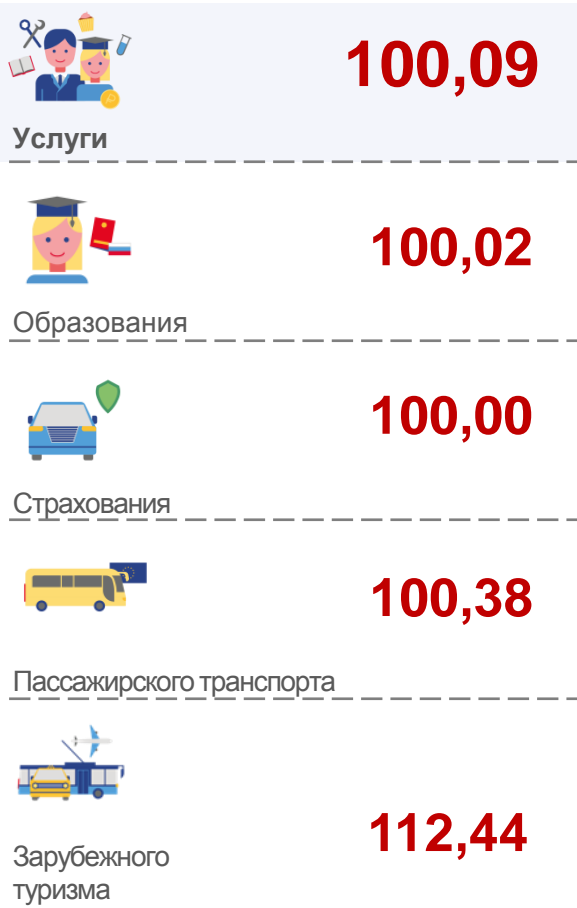

ИНДЕКСЫ ЦЕН И ТАРИФОВ НА УСЛУГИ

ФЕВРАЛЬ 2022 Г. В % К ПРЕДЫДУЩЕМУ МЕСЯЦУ

■ февраль 2021 г. к январю 2020 г. ■ февраль 2022 г. к январю 2022 г.