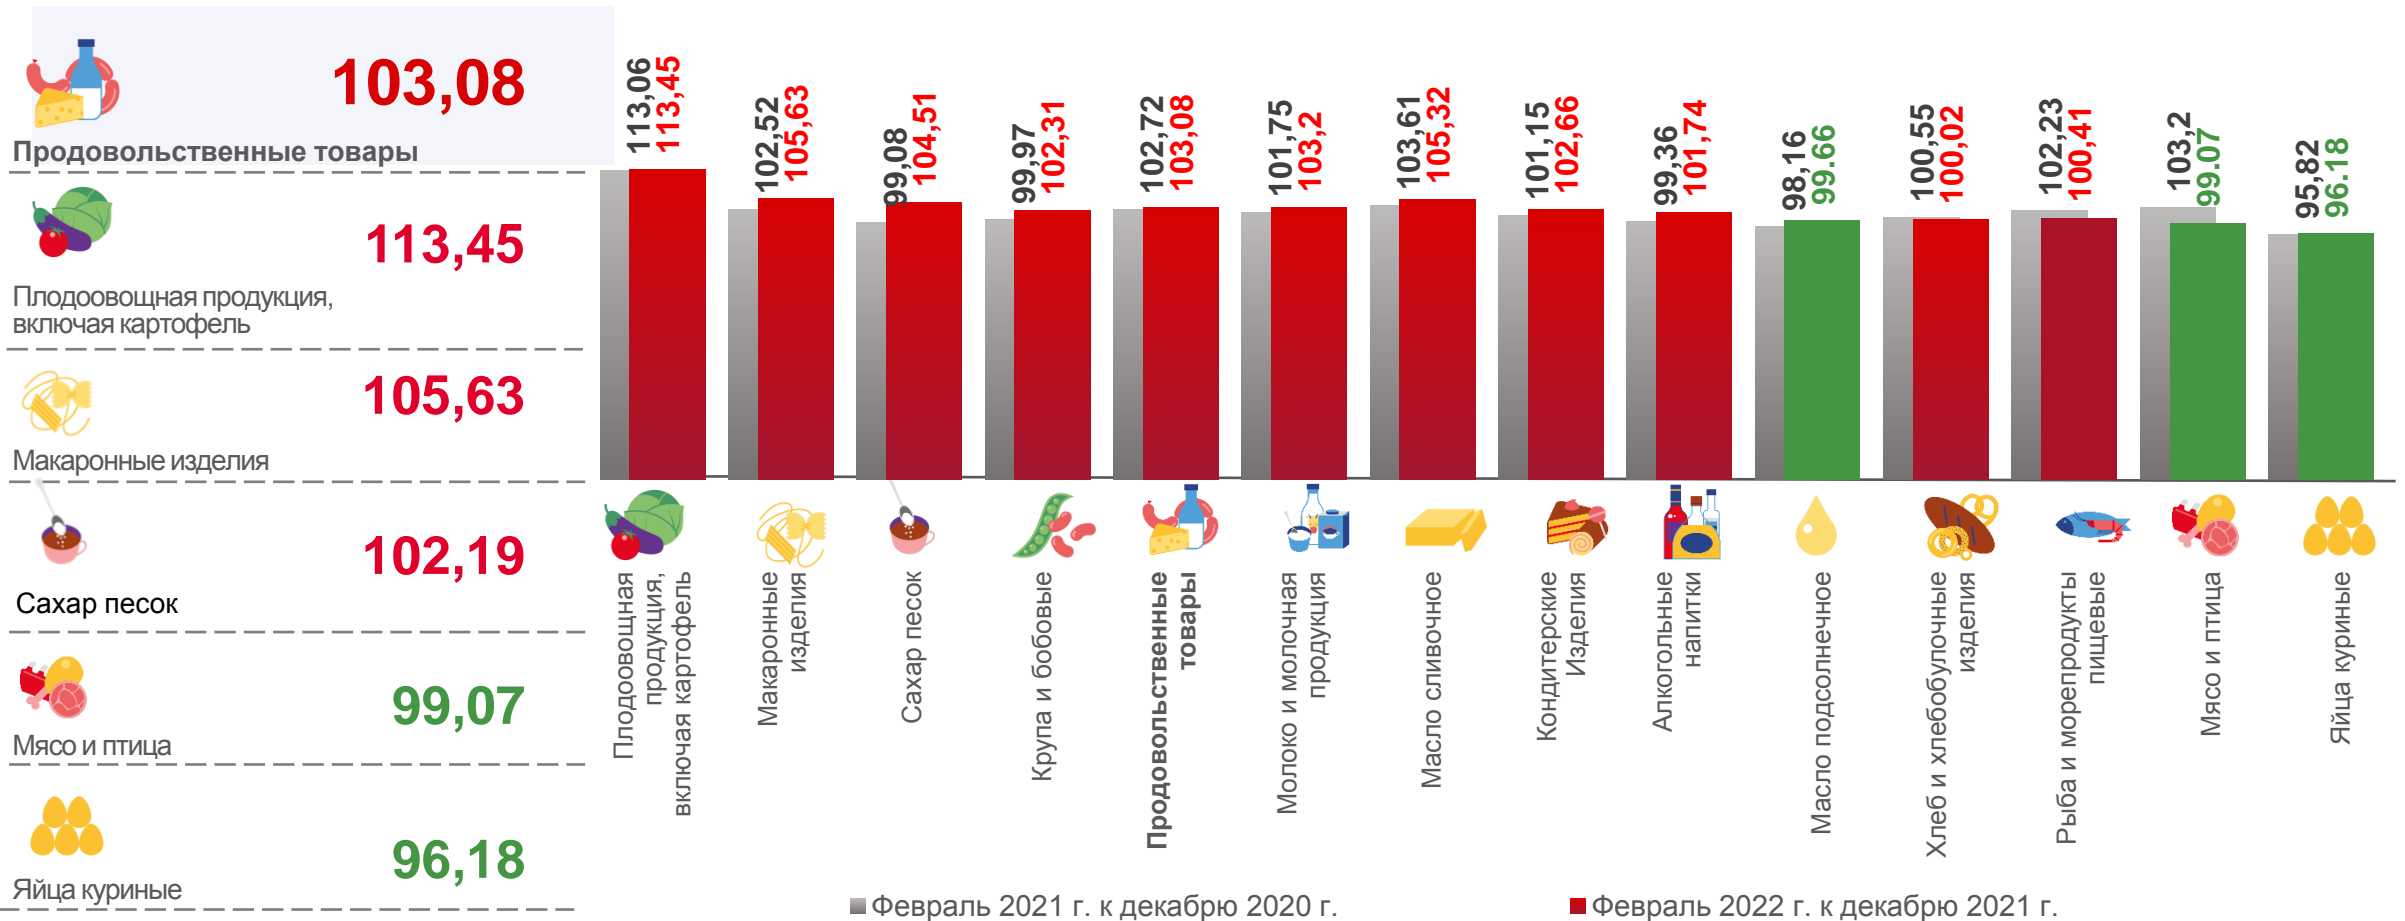

ИНДЕКСЫ ЦЕН НА НЕПРОДОВОЛЬСТВЕННЫЕ ТОВАРЫ

ИНДЕКСЫ ЦЕН НА УСЛУГИ

ИНДЕКСЫ ЦЕН НА ОТДЕЛЬНЫЕ ГРУППЫ И ВИДЫ ПРОДОВОЛЬСТВЕННЫХ ТОВАРОВ

ФЕВРАЛЬ 2022 г. В % К ПРЕДЫДУЩЕМУ МЕСЯЦУ

■ февраль 2021 г. к январю 2021 г. ■ февраль 2022 г. к январю 2022 г.

ИНДЕКСЫ ЦЕН НА ПЛОДООВОЩНУЮ ПРОДУКЦИЮ

ФЕВРАЛЬ 2022 г. В % К ПРЕДЫДУЩЕМУ МЕСЯЦУ

ИНДЕКСЫ ЦЕН НА ОТДЕЛЬНЫЕ ГРУППЫ И ВИДЫ ПРОДОВОЛЬСТВЕННЫХ ТОВАРОВ

ФЕВРАЛЬ 2022 г. В % К ДЕКАБРЮ ПРЕДЫДУЩЕГО ГОДА

■ Февраль 2021 г. к декабрю 2020 г.

■ Февраль 2022 г. к декабрю 2021 г.

ИНДЕКСЫ ЦЕН НА ОТДЕЛЬНЫЕ ГРУППЫ НЕПРОДОВОЛЬСТВЕННЫХ ТОВАРОВ

ФЕВРАЛЬ 2022 г. В % К ПРЕДЫДУЩЕМУ МЕСЯЦУ

■ Февраль 2021 г. к январю 2021 г. ■ Февраль 2022 г. к январю 2022 г.