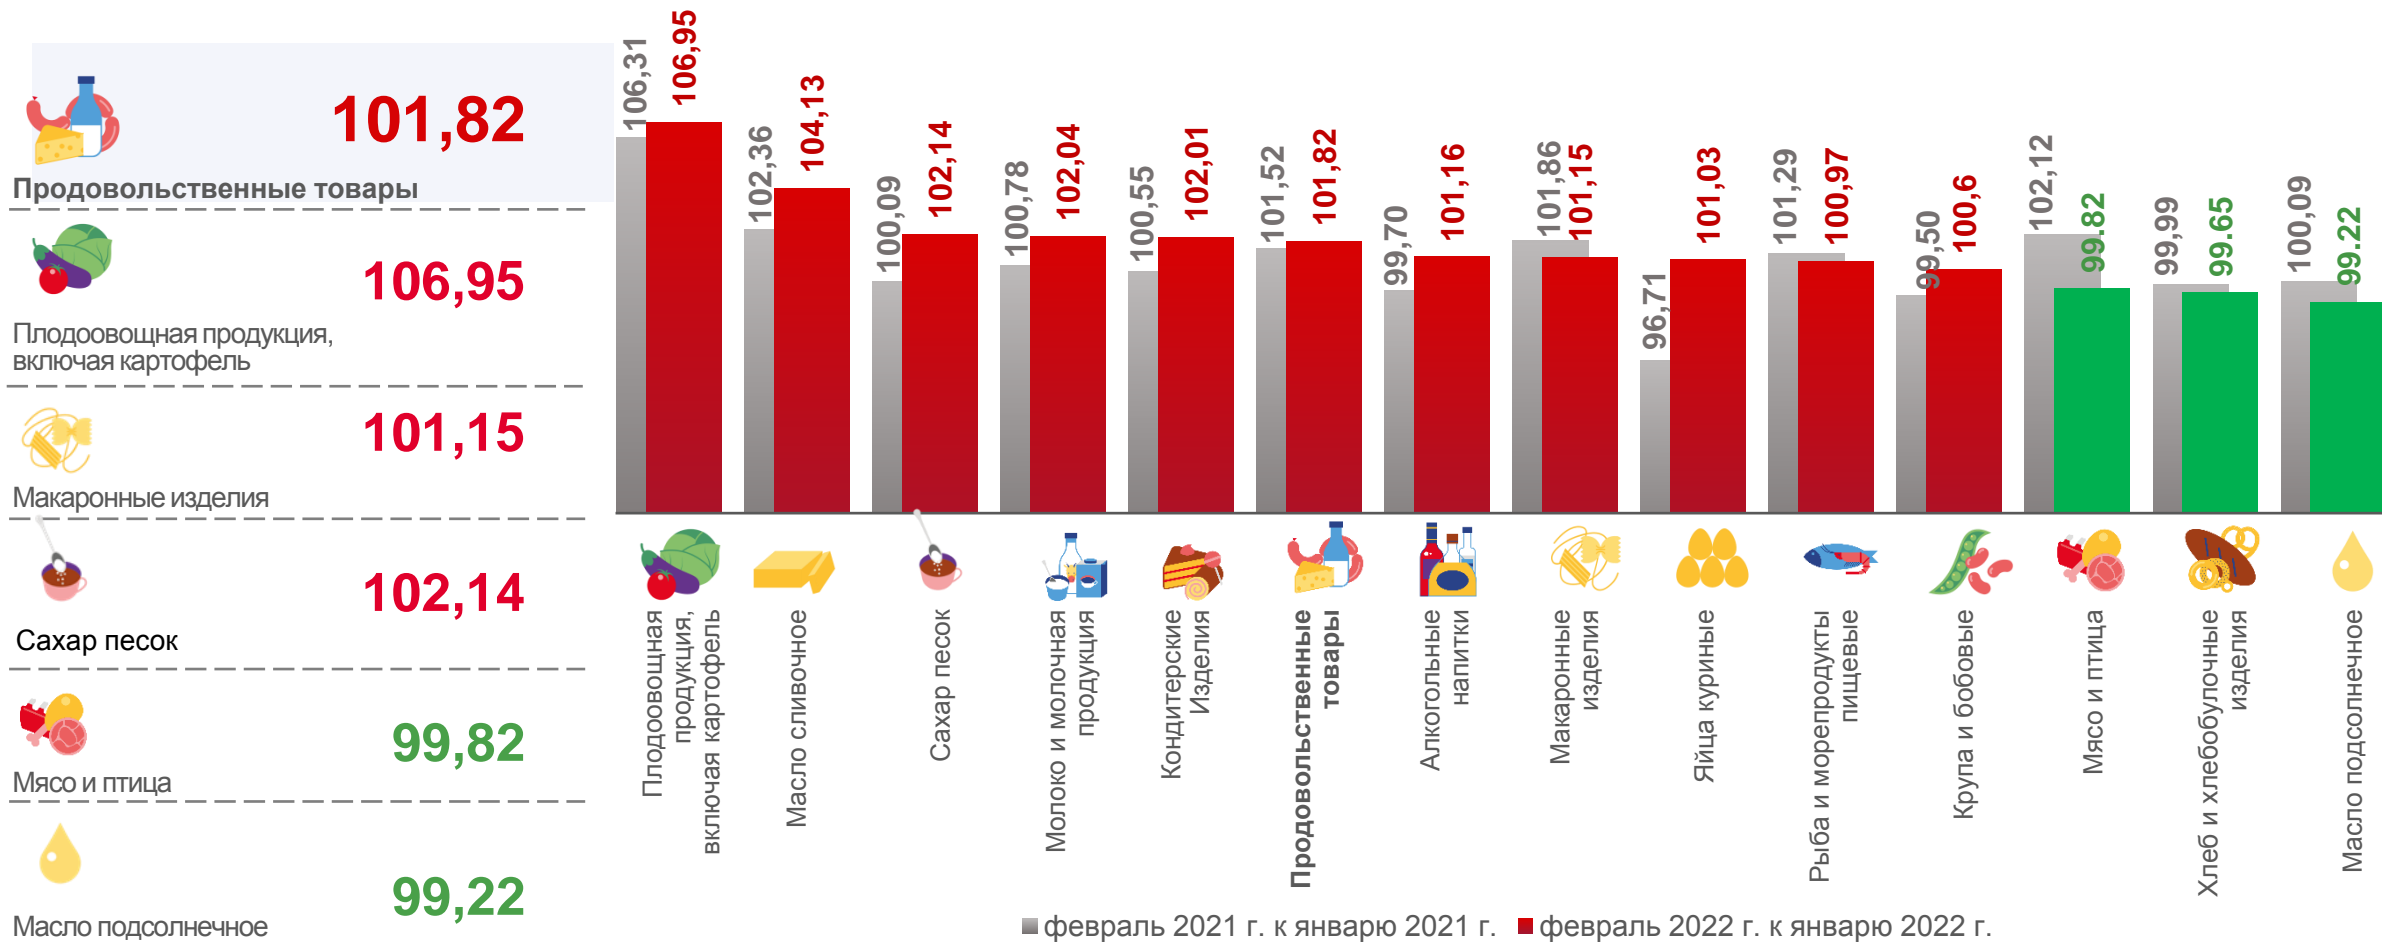

 Индекс потребительских цен
 Услуги

 Непродовольственные товары
 Продовольственные товары

ИНДЕКСЫ ЦЕН НА ОСНОВНЫЕ ГРУППЫ ТОВАРОВ ПО ПФО

ФЕВРАЛЬ 2022 г. В % К ДЕКАБРЮ 2021 г.

ИНДЕКСЫ ЦЕН НА ПРОДОВОЛЬСТВЕННЫЕ ТОВАРЫ

ИНДЕКСЫ ЦЕН НА НЕПРОДОВОЛЬСТВЕННЫЕ ТОВАРЫ

ИНДЕКСЫ ЦЕН НА УСЛУГИ

ИНДЕКСЫ ЦЕН НА ОТДЕЛЬНЫЕ ГРУППЫ И ВИДЫ ПРОДОВОЛЬСТВЕННЫХ ТОВАРОВ

ФЕВРАЛЬ 2022 г. В % К ПРЕДЫДУЩЕМУ МЕСЯЦУ

■ февраль 2021 г. к январю 2021 г. ■ февраль 2022 г. к январю 2022 г.

ИНДЕКСЫ ЦЕН НА ПЛОДООВОЩНУЮ ПРОДУКЦИЮ

ФЕВРАЛЬ 2022 г. В % К ПРЕДЫДУЩЕМУ МЕСЯЦУ

ИНДЕКСЫ ЦЕН НА ОТДЕЛЬНЫЕ ГРУППЫ И ВИДЫ ПРОДОВОЛЬСТВЕННЫХ ТОВАРОВ

ФЕВРАЛЬ 2022 г. В % К ДЕКАБРЮ ПРЕДЫДУЩЕГО ГОДА

■ Февраль 2021 г. к декабрю 2020 г.