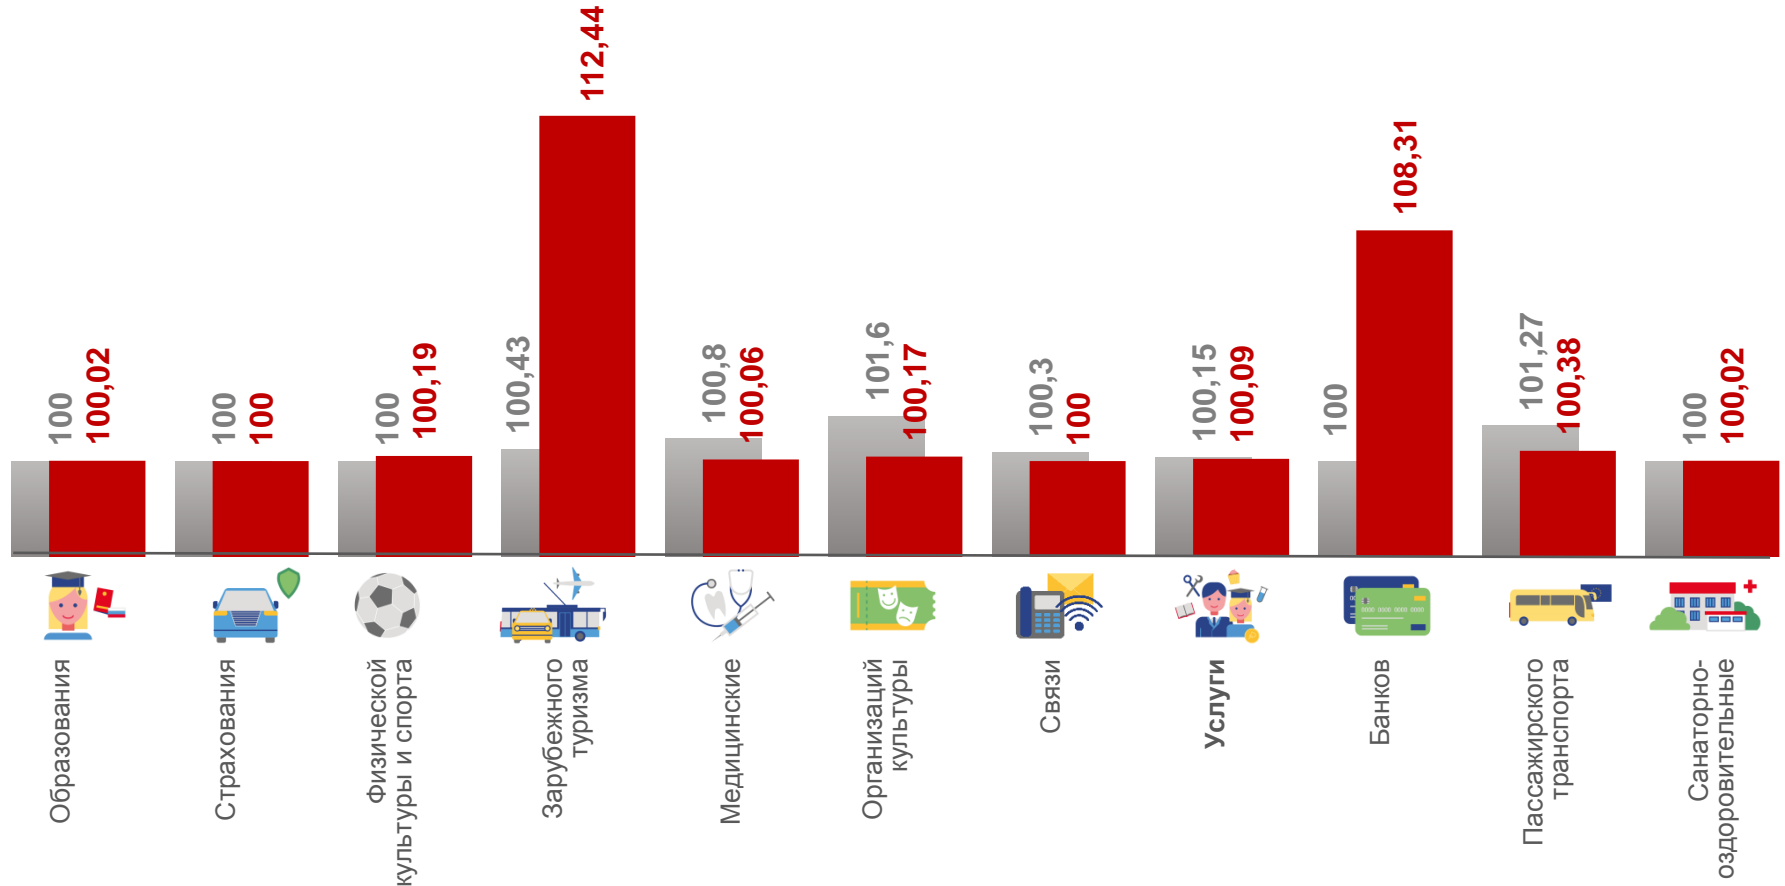

ИНДЕКСЫ ЦЕН И ТАРИФОВ НА УСЛУГИ

ФЕВРАЛЬ 2022 Г. В % К ПРЕДЫДУЩЕМУ МЕСЯЦУ

■ февраль 2021 г. к январю 2020 г. ■ февраль 2022 г. к январю 2022 г.